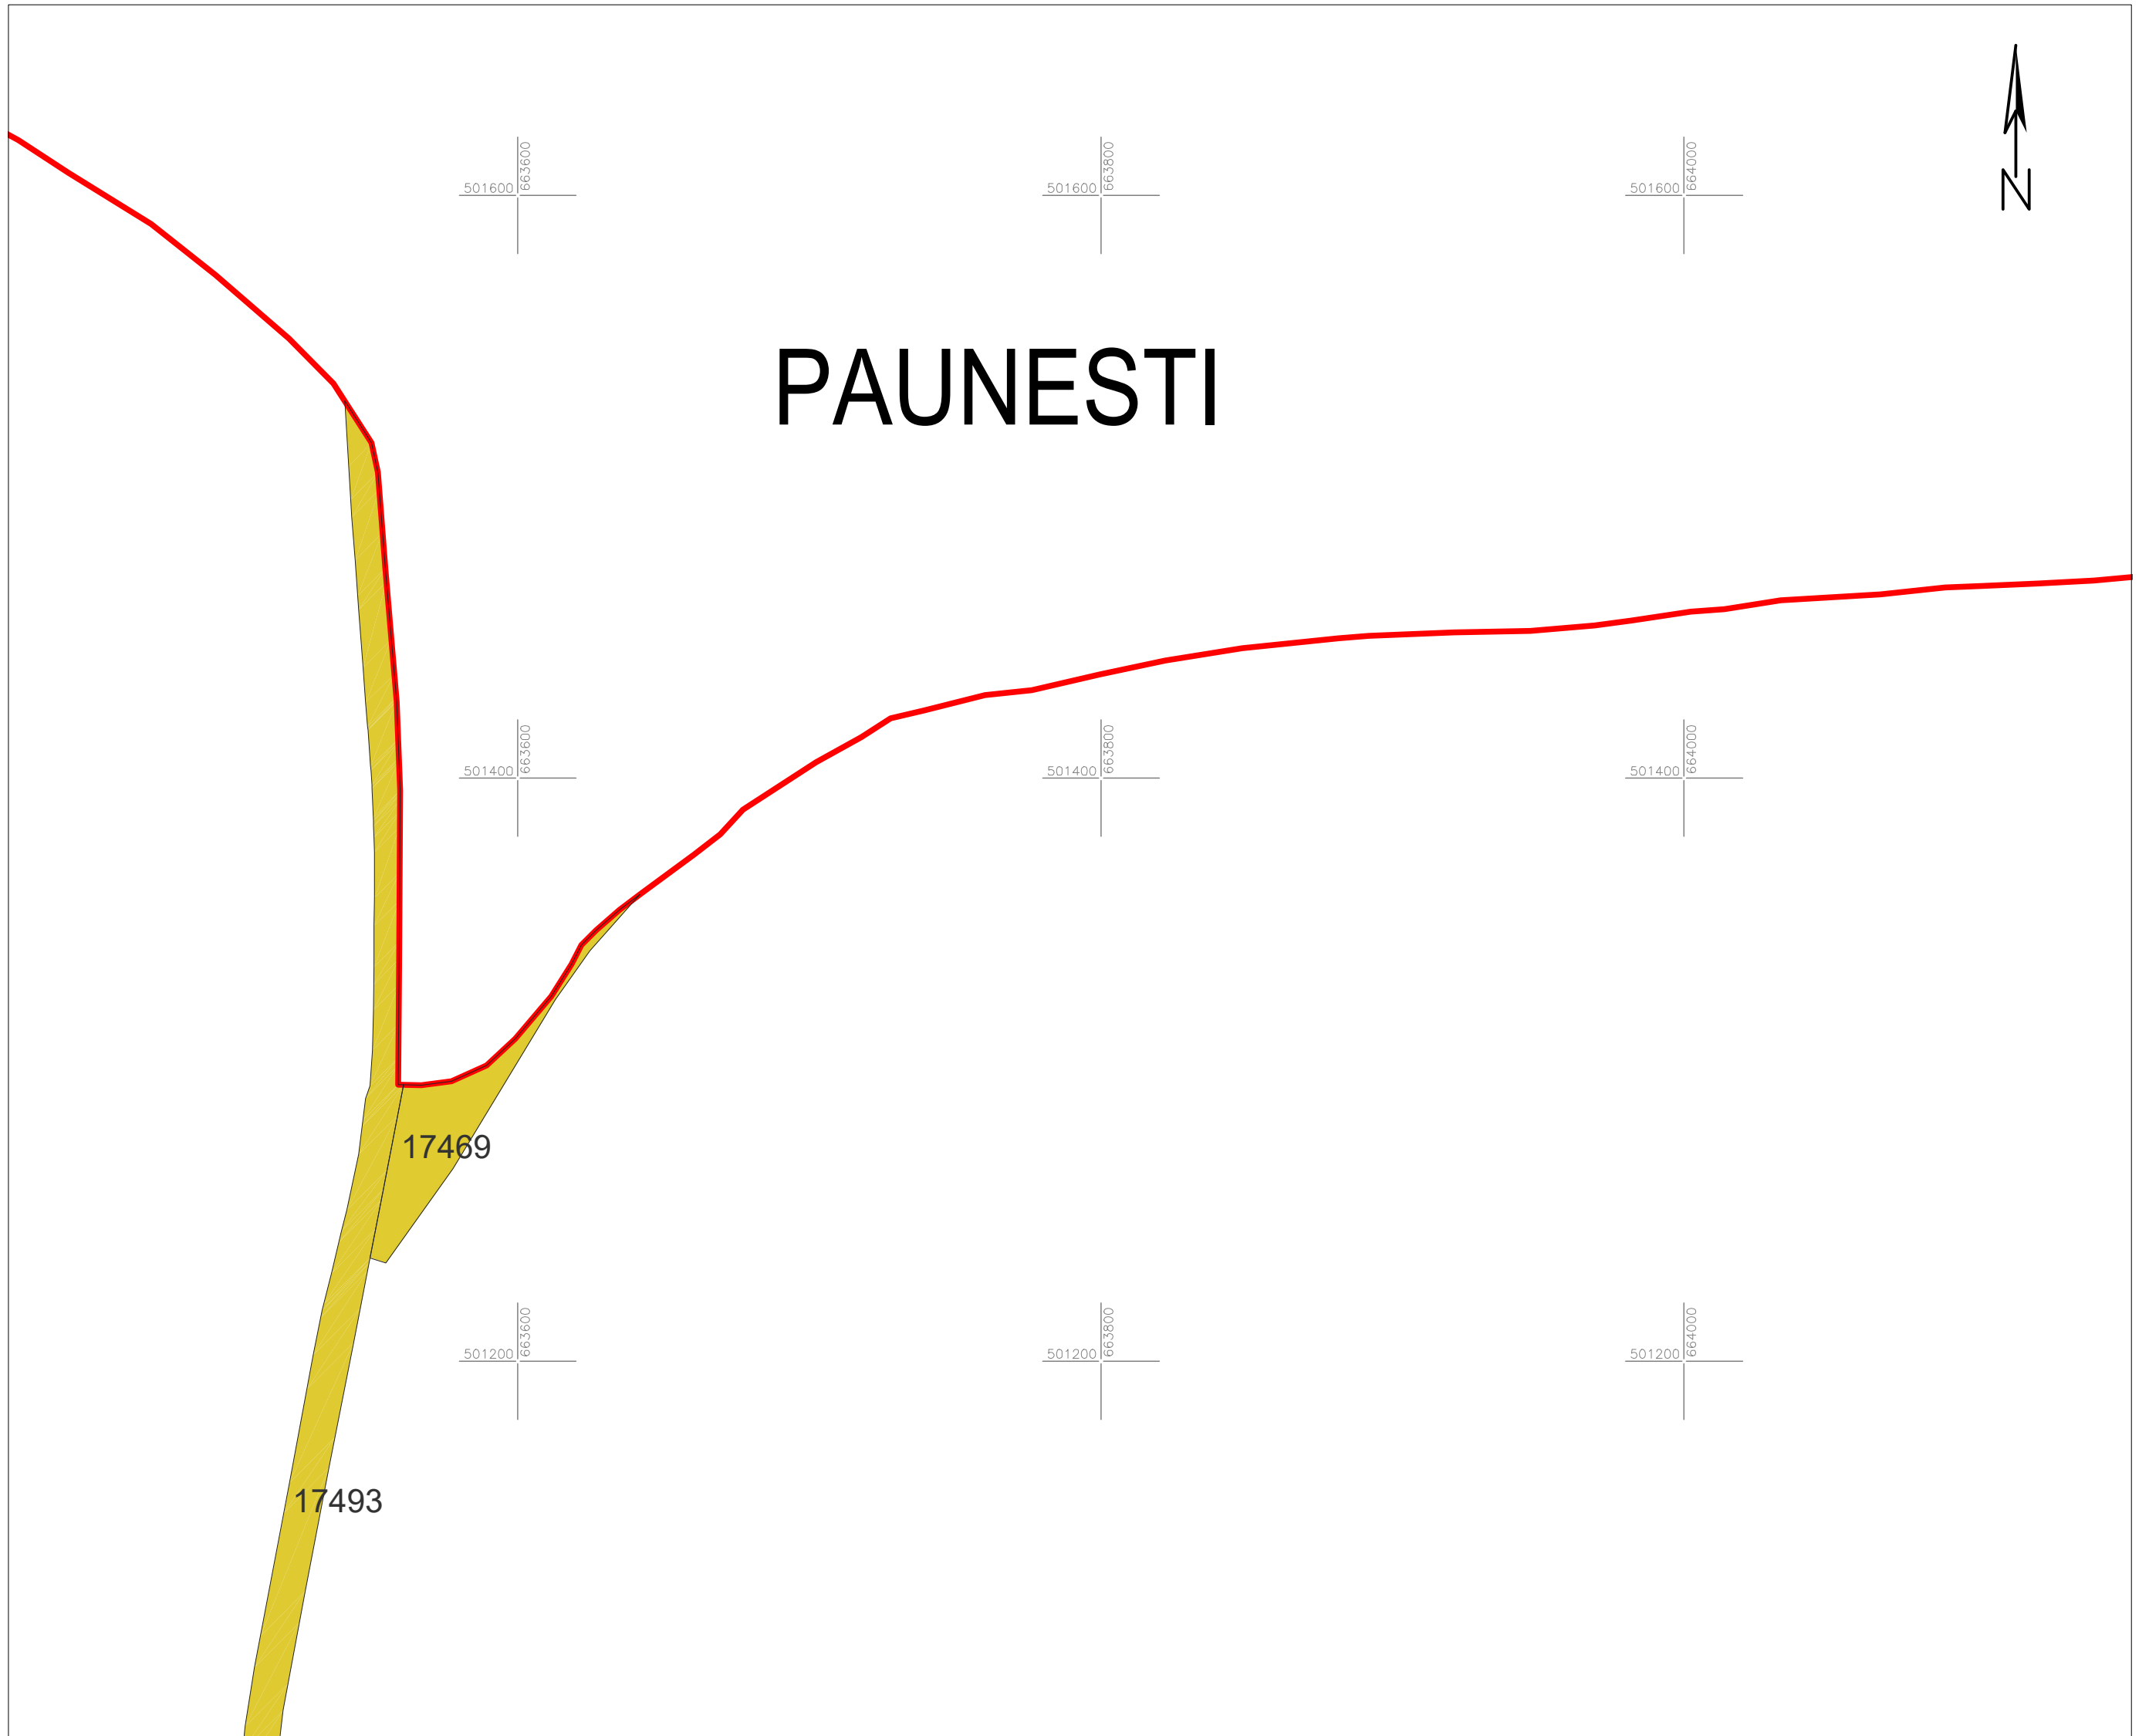

PLAN CADASTRAL

U.A.T. Movilita, judetul VRANCEA

Sector cadastral 0

Scara 1:2000

Plansa 59
Spre publicare

Schita cu dispunerea sectoarelor cadastrale

Schița cu dispunerea planșelor

LEGENDA:

- | | |
|---------------|--------------------------------------|
| 1 | ID imobil |
| 26 | Numar postal |
| Str. MOLDOVEI | Denumire artera |
| 12 | Numar sector cadastral |
| — (red) | Limita UAT |
| — (green) | Limita sector cadastral |
| — (blue) | Limita intravilan |
| — (black) | Limita imobil |
| — (grey) | Limita constr. cu caracter permanent |