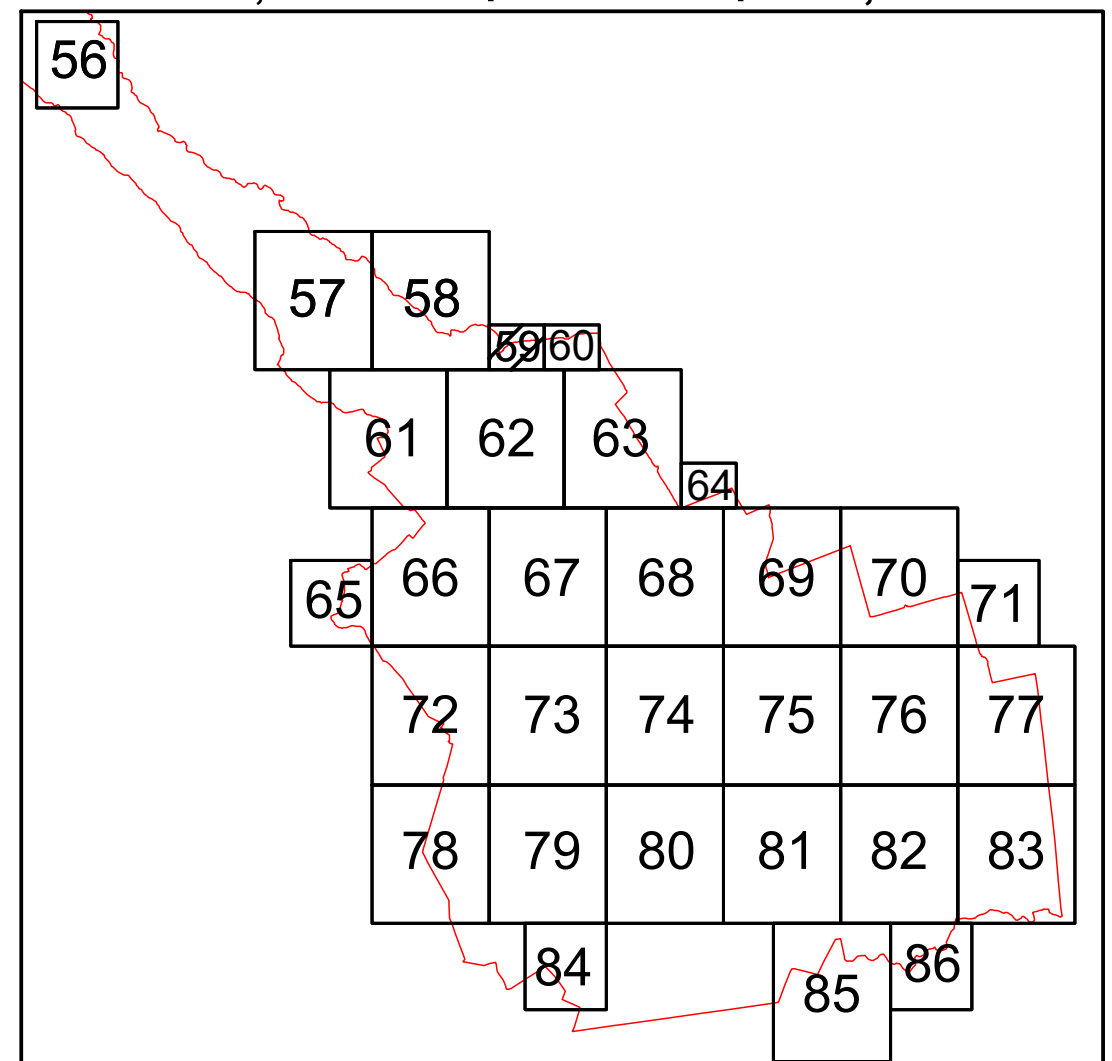

PLAN CADASTRAL

U.A.T. Movilita, judetul VRANCEA

Sector cadastral 0

Scara 1:2000

Plansa 59
Spre publicare

Schita cu dispunerea sectoarelor cadastrale

Schița cu dispunerea planșelor

LEGENDA:

- | | |
|---------------|--------------------------------------|
| 1 | ID imobil |
| 26 | Numar postal |
| Str. MOLDOVEI | Denumire artera |
| 12 | Numar sector cadastral |
| — (red) | Limita UAT |
| — (green) | Limita sector cadastral |
| — (blue) | Limita intravilan |
| — (black) | Limita imobil |
| — (grey) | Limita constr. cu caracter permanent |