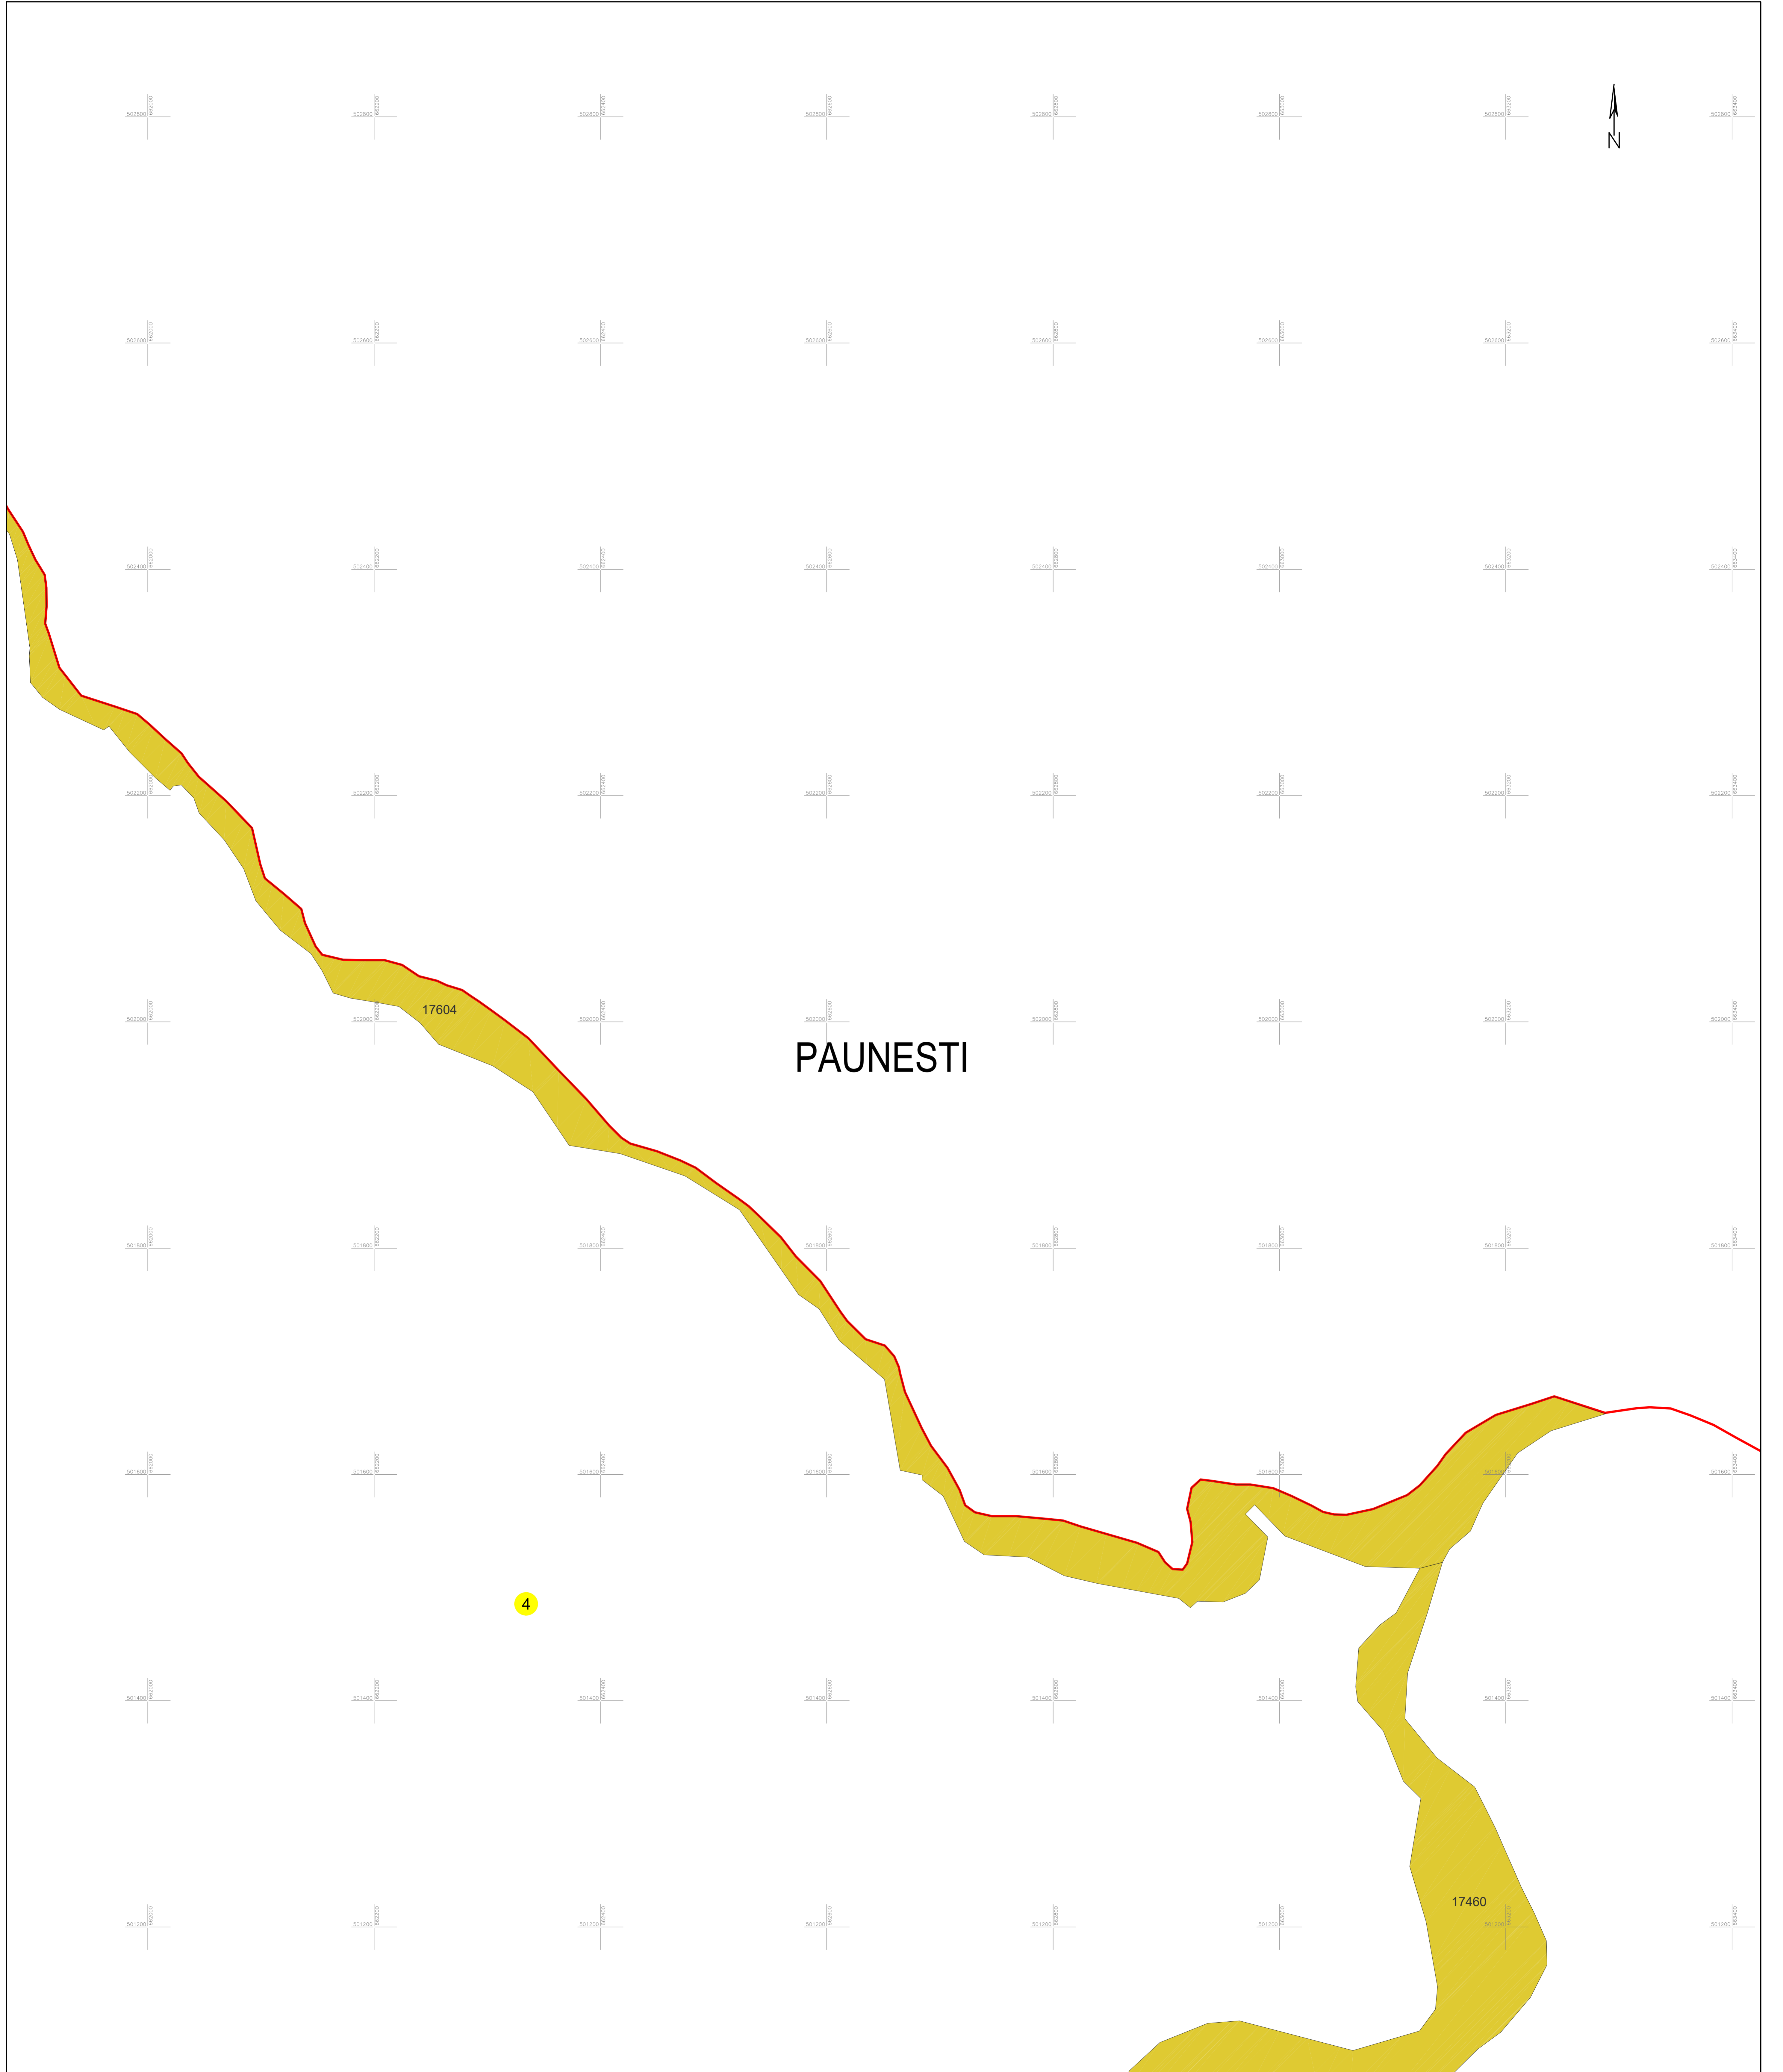

PLAN CADASTRAL
 UAT MOVILIȚA, jud. Vrancea
 Sector cadastral 0
 Scara 1:2000

Planșa 58
 Spre publicare

LEGENDA:

1	ID imobil
26	Număr poștal
STRADA 1	Denumire arteră
Râu Timiș	Hidrografie
71	Număr sector cadastral
23	Număr tarla/cvartal
(Red line)	Limită UAT
(Green line)	Limită sector cadastral
(Blue line)	Limită intravilan
(Black line)	Limită tarla/cvartal
(Grey line)	Limită imobil
(Dashed grey line)	Limită construcție definitivă

Sistem de proiecție STEREO 70