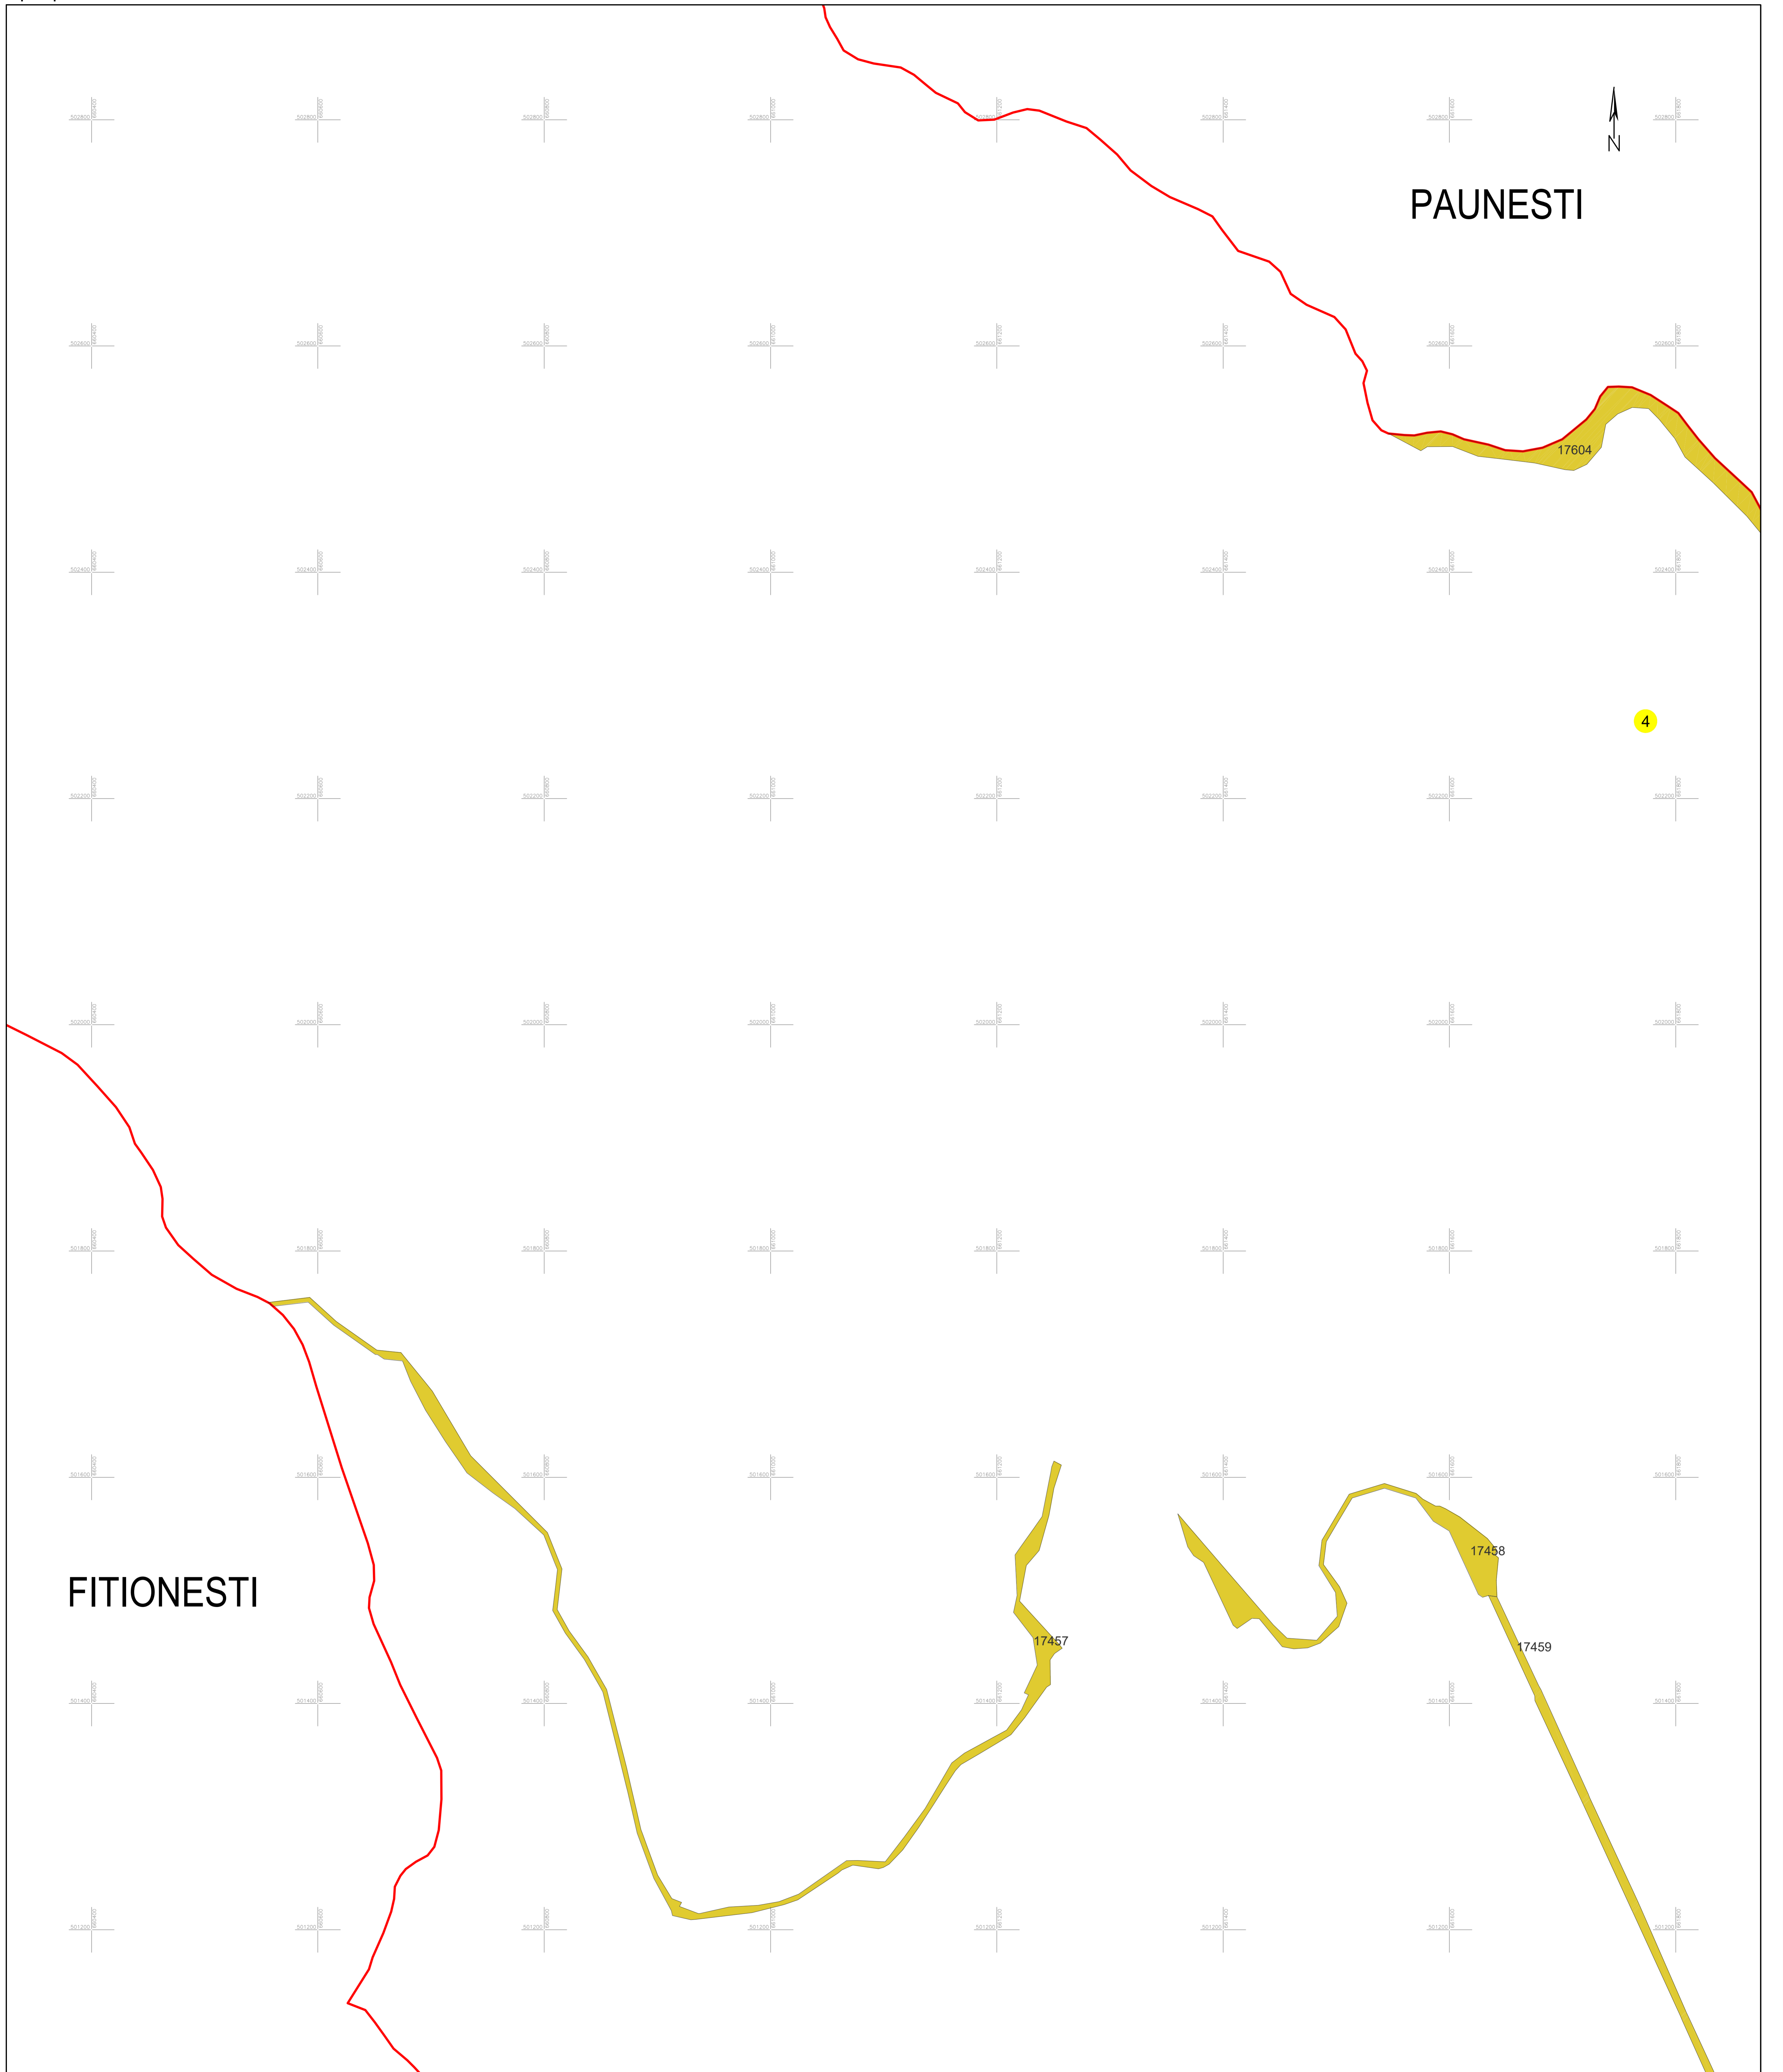

PLAN CADASTRAL  
 UAT MOVILIȚA, jud. Vrancea  
 Sector cadastral 0  
 Scara 1:2000

Planșa 57  
 Spre publicare

LEGENDA:

1	ID imobil
26	Număr poștal
STRADA 1	Denumire arteră
Rău Timiș	Hidrografie
71	Număr sector cadastral
23	Număr tarla/cvartal
(Red line)	Limită UAT
(Green line)	Limită sector cadastral
(Blue line)	Limită intravilan
(Black line)	Limită tarla/cvartal
(Thin black line)	Limită imobil
(Dashed line)	Limită construcție definitivă