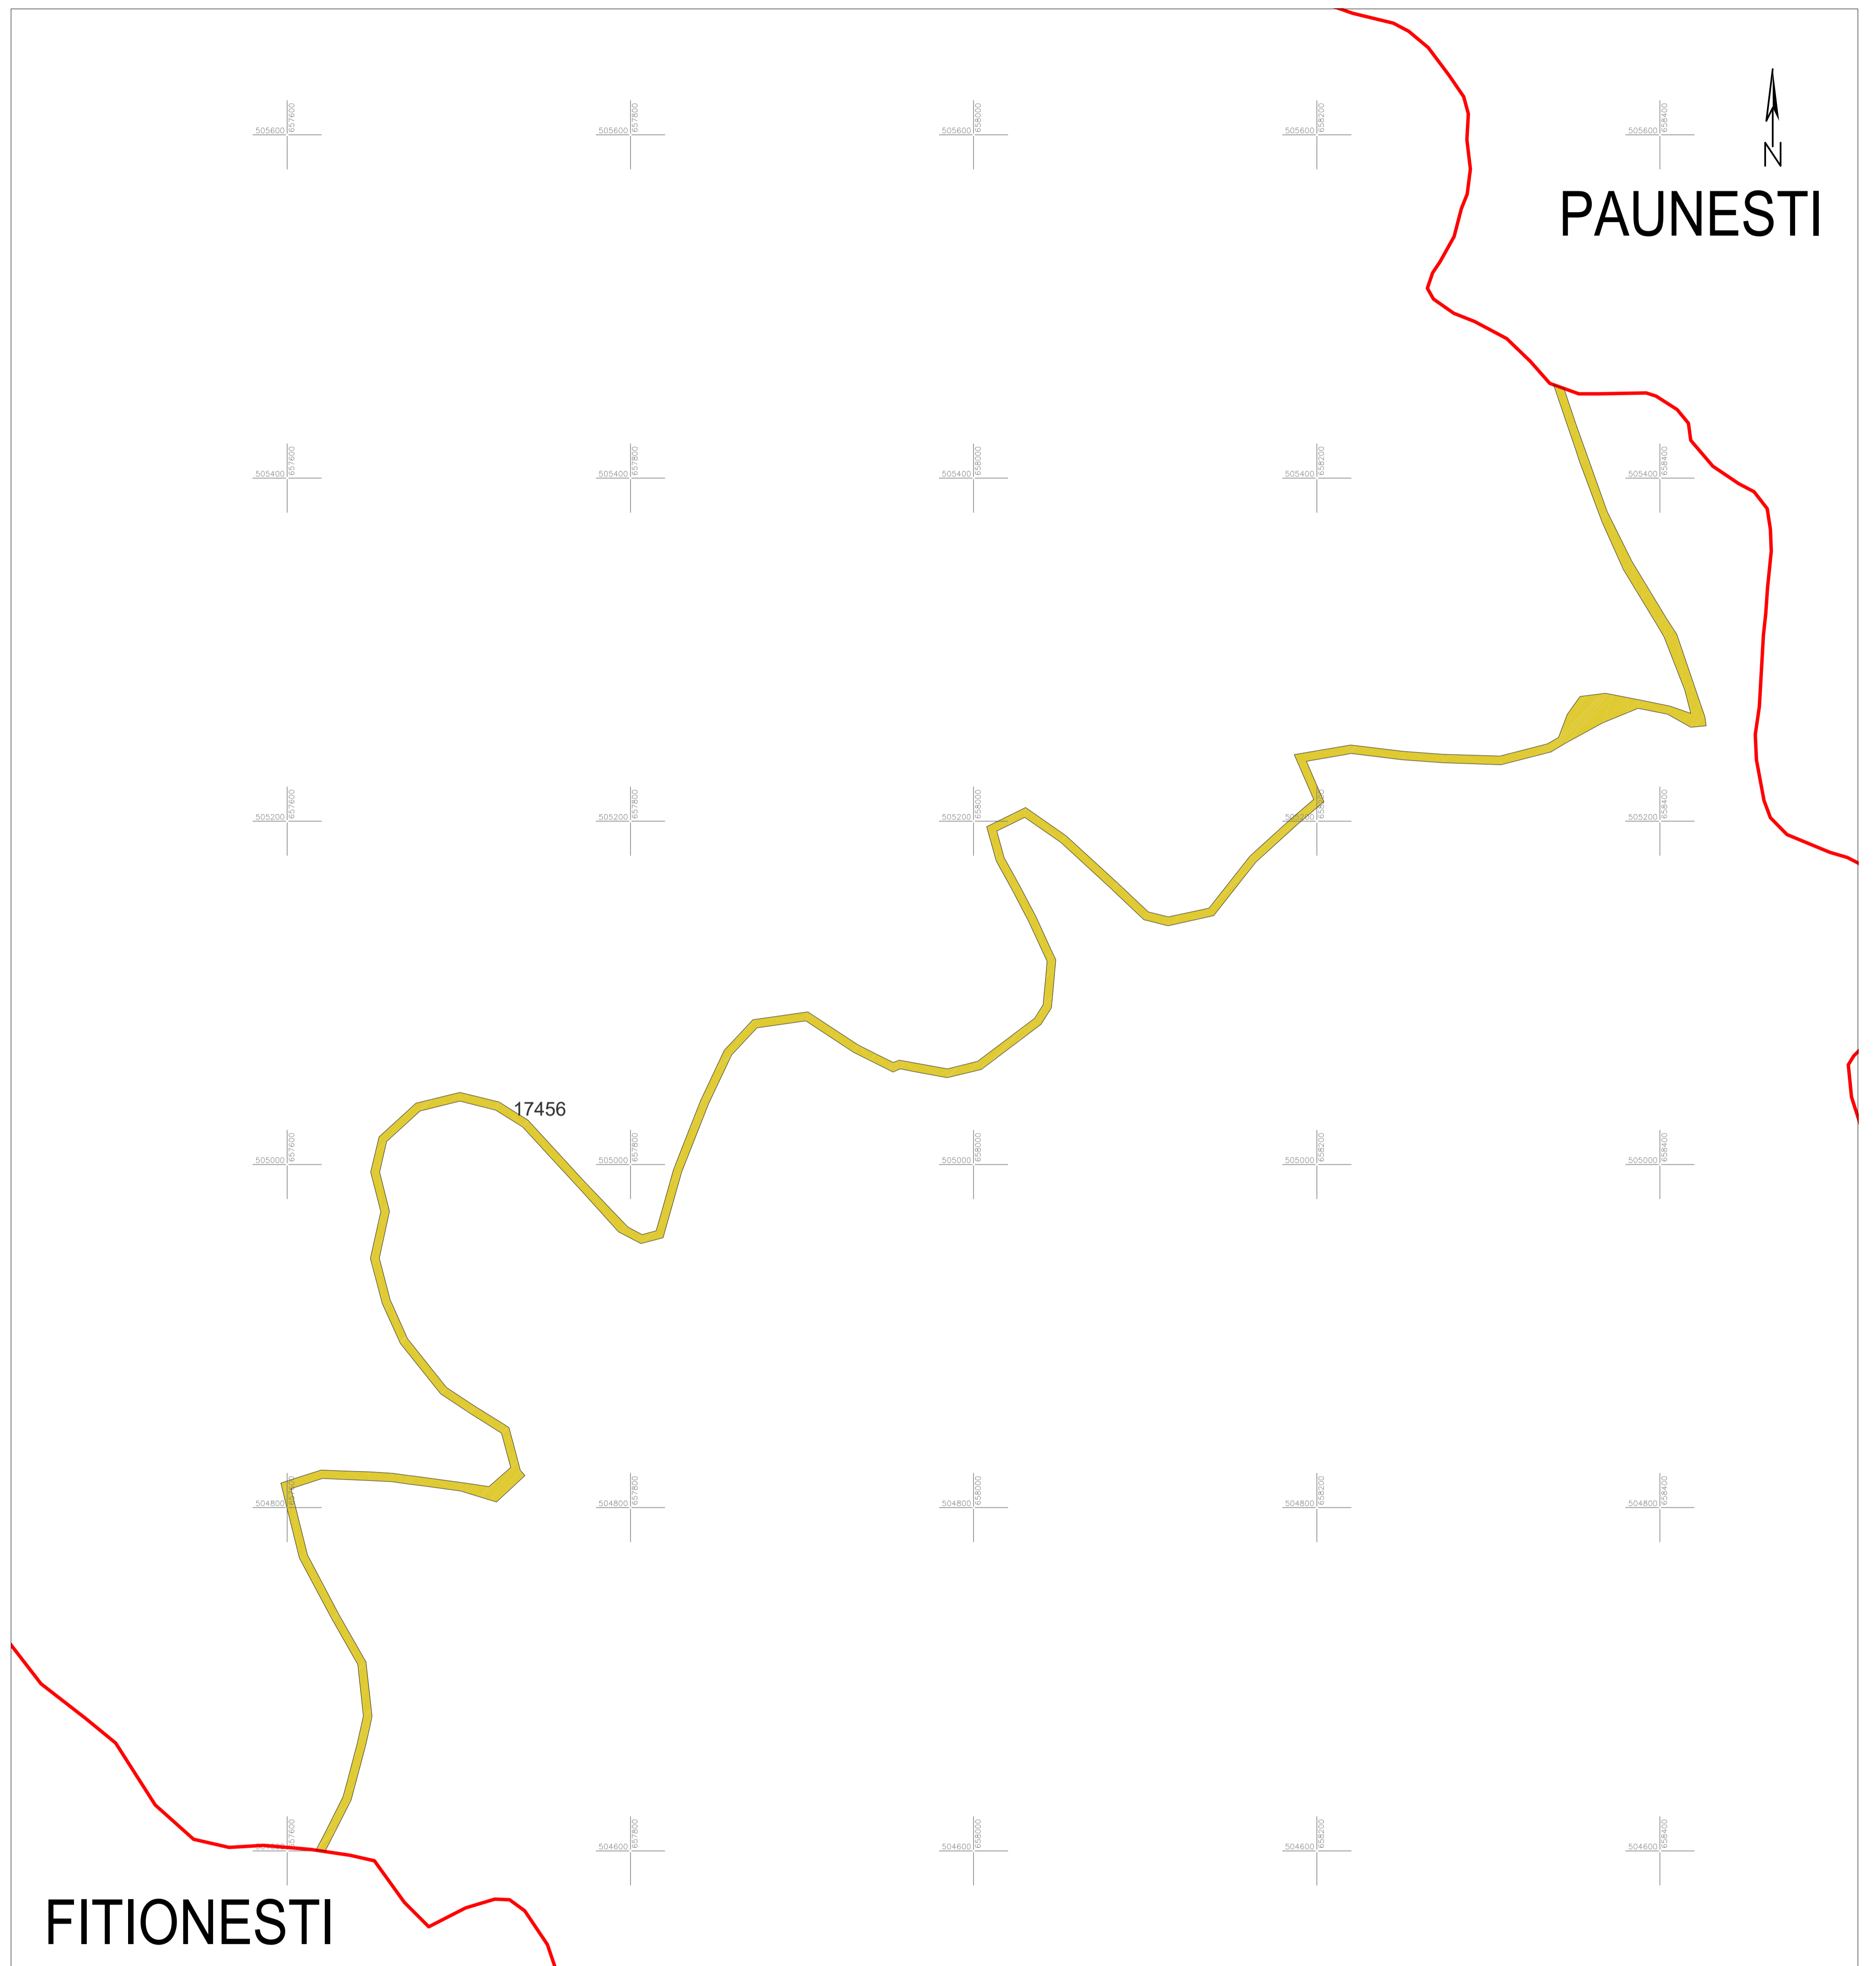

# PLAN CADASTRAL

## U.A.T. Movilita, judetul VRANCEA

### Sector cadastral 0

Scara 1:2000

Plansa 56  
Spre publicare

Schita cu dispunerea sectoarelor cadastrale (Detaliu)

Schița cu dispunerea planșelor

**LEGENDA:**

- 1 ID imobil
- 26 Numar postal
- Str. MOLDOVEI Denumire artera
- Raul Zabrauti Hidrografie
- 12 Numar sector cadastral
- (red line) Limita UAT
- (green line) Limita sector cadastral
- (blue line) Limita intravilan
- (black line) Limita imobil
- (grey line) Limita constr. cu caracter permanent