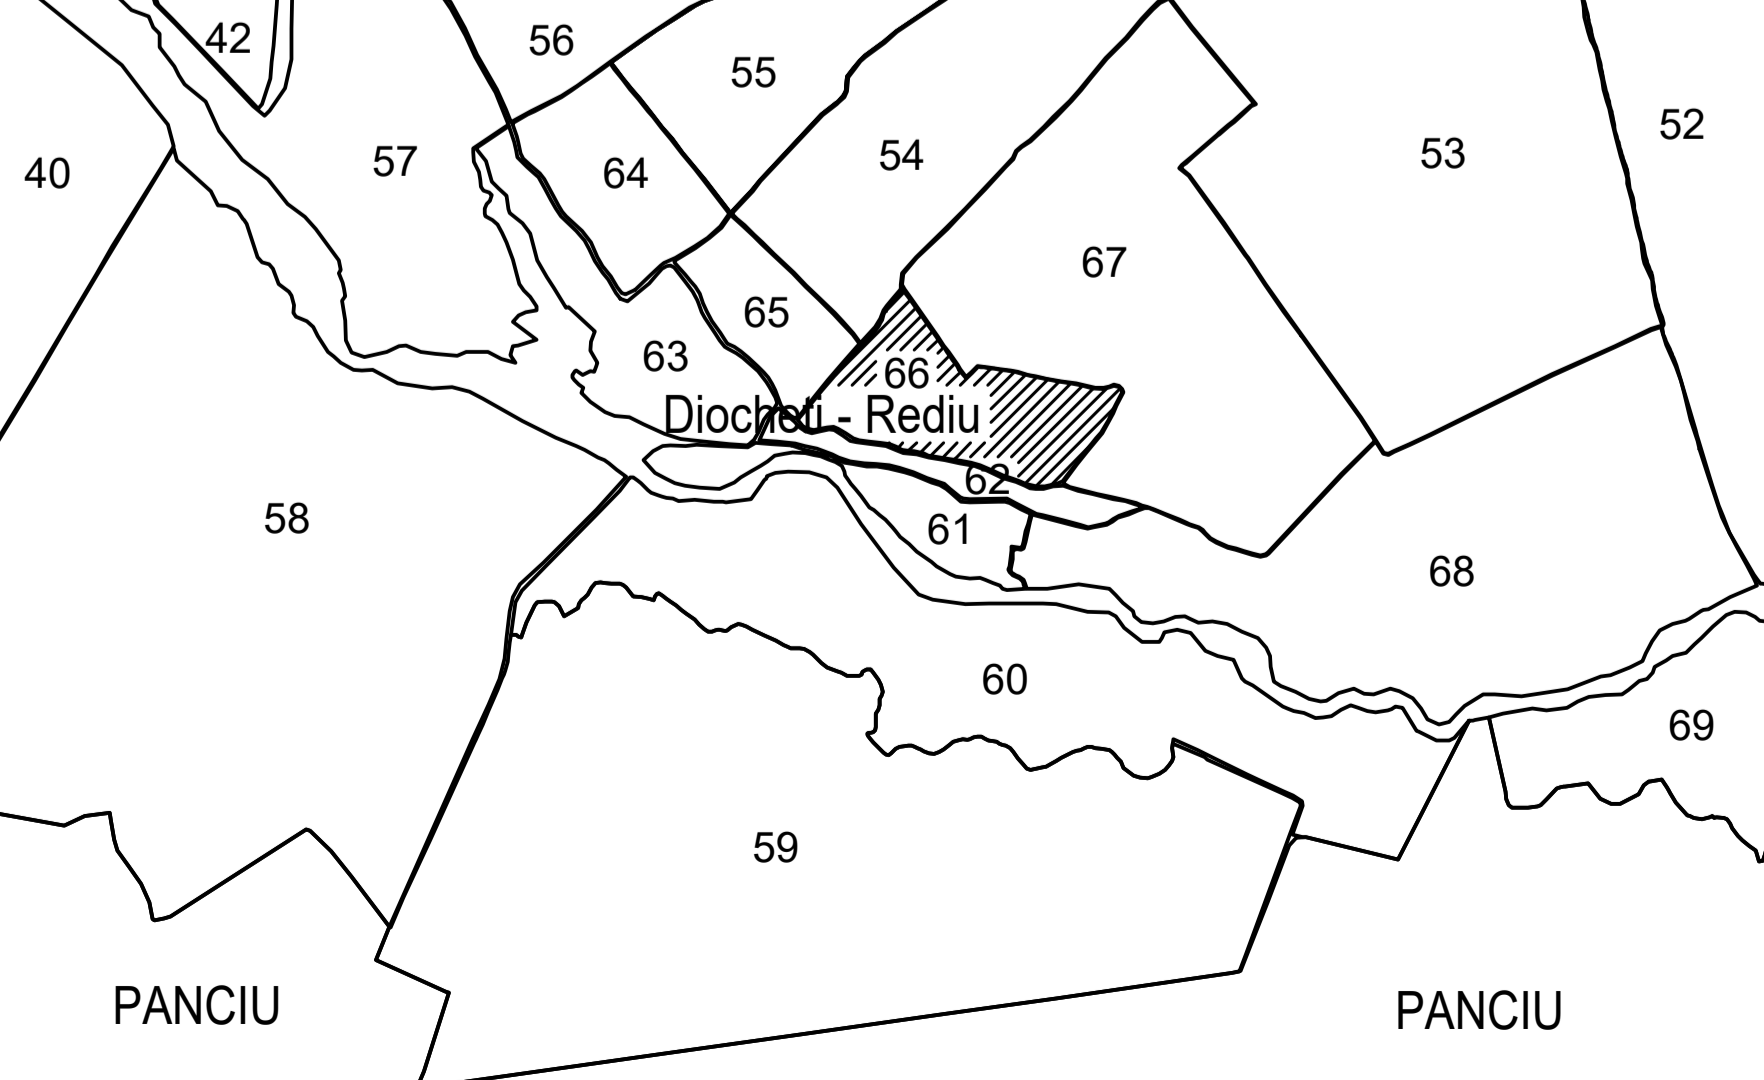

PLAN CADASTRAL

U.A.T. Movilita, judetul VRANCEA

Sector cadastral 66

Plansa 54_2
Spre publicare

Scara 1:1000

Schita cu dispunerea sectoarelor cadastrale (Detaliu)

Schita cu dispunerea planselor

LEGENDA:

1	ID imobil
26	Numar postal
Str. MOLDOVEI	Denumire artera
Raul Zabrutii	Hidrografie
12	Numar sector cadastral
(Red line)	Limita UAT
(Green line)	Limita sector cadastral
(Blue line)	Limita intravilan
(Black line)	Limita imobil
(Grey line)	Limita constr. cu caracter permanent