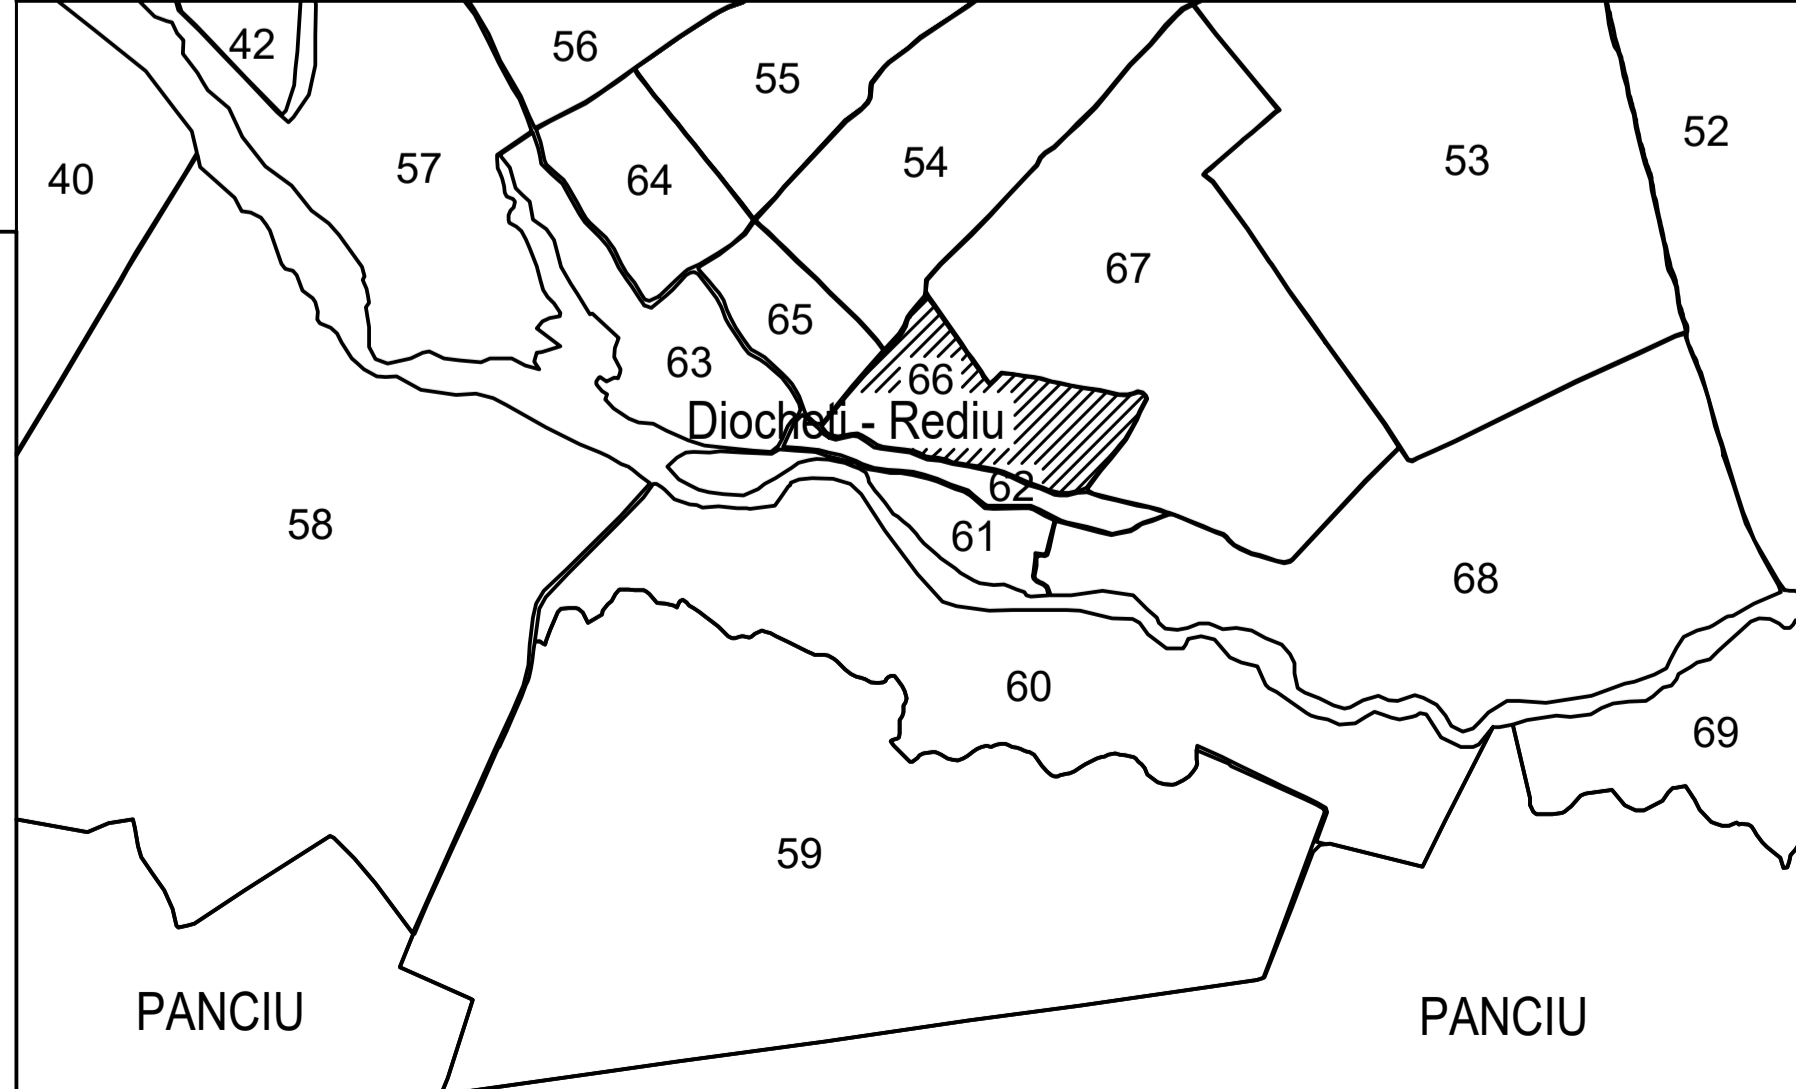

PLAN CADASTRAL

U.A.T. Movilita, judetul VRANCEA

Sector cadastral 66

Plansa 54_1
Spre publicare

Scara 1:1000

Schita cu dispunerea sectoarelor cadastrale (Detaliu)

Schita cu dispunerea planșelor

LEGENDA:

- 1 ID imobil
- 26 Numar postal
- Str. MOLDOVEI Denumire artera
- Hidrografie
- Numar sector cadastral
- Limita UAT
- Limita sector cadastral
- Limita intravilan
- Limita imobil
- Limita constr. cu caracter permanent