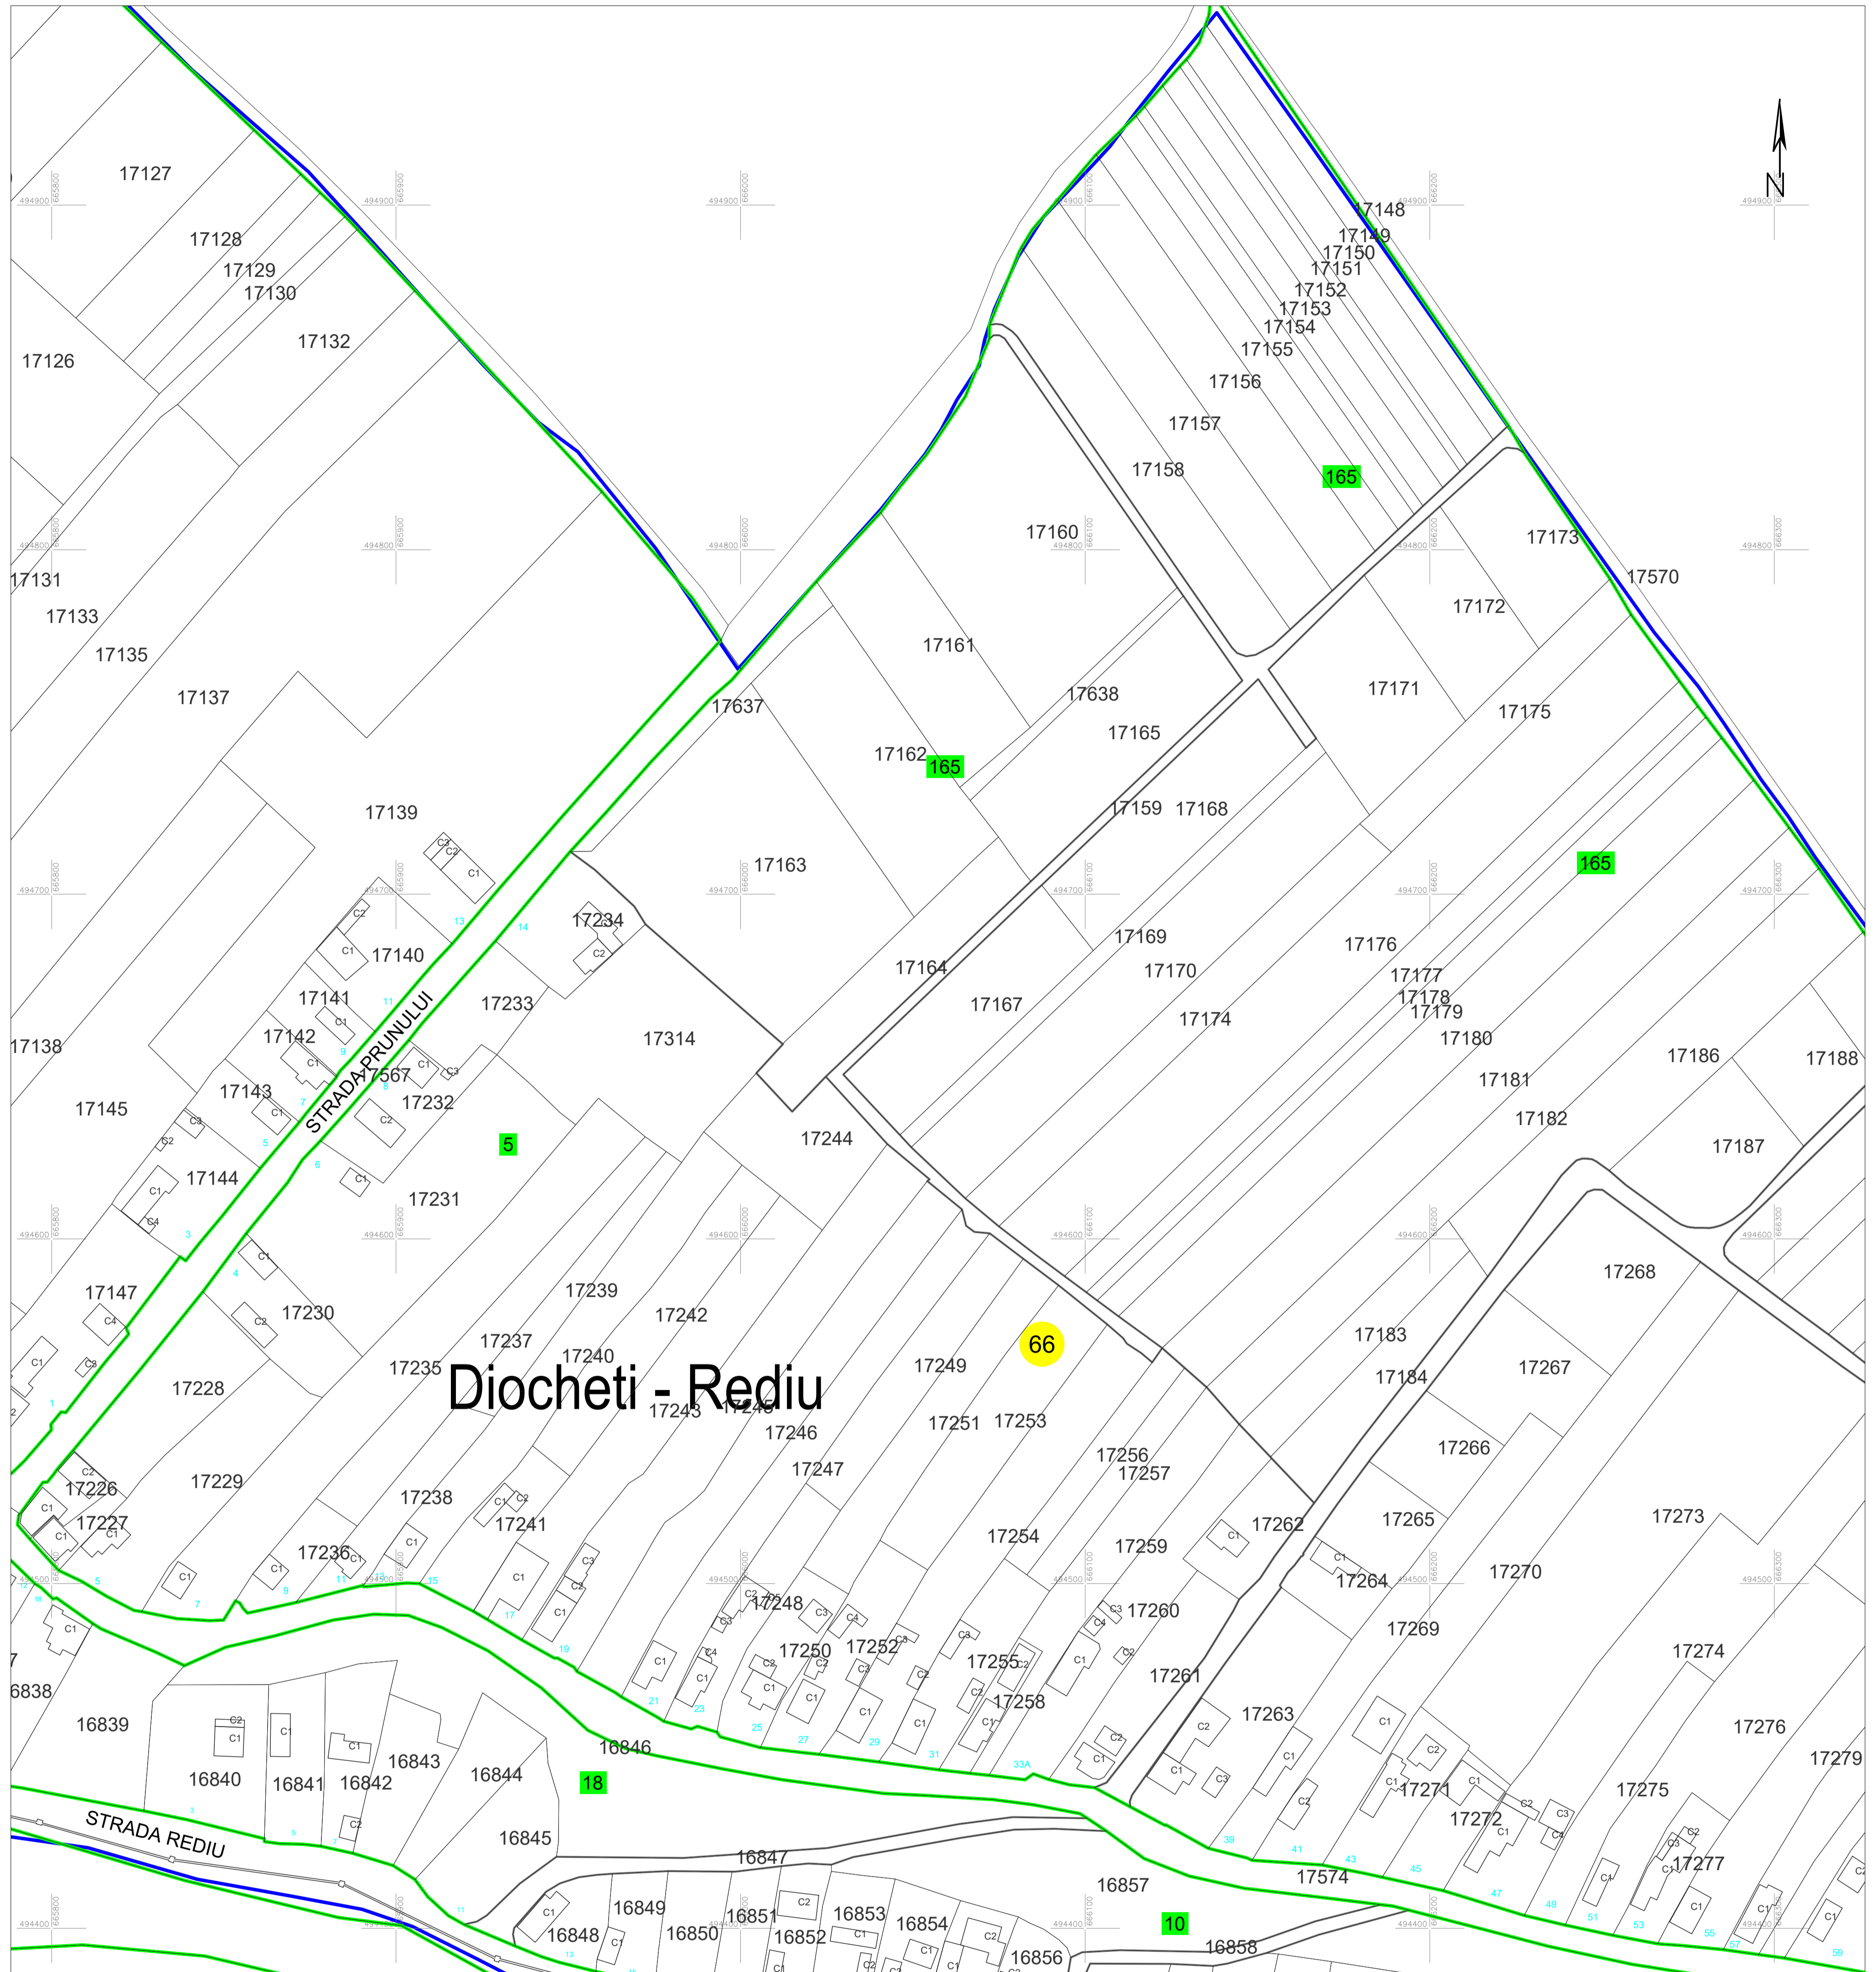

PLAN CADASTRAL

U.A.T. Movilita, judetul VRANCEA

Sector cadastral 66

Plansa 54_1
Spre publicare

Scara 1:1000

Schita cu dispunerea sectoarelor cadastrale (Detaliu)

Schita cu dispunerea planșelor

LEGENDA:

- 1 ID imobil
- 26 Numar postal
- Str. MOLDOVEI Denumire artera
- Hidrografie
- Numar sector cadastral
- Limita UAT
- Limita sector cadastral
- Limita intravilan
- Limita imobil
- Limita constr. cu caracter permanent