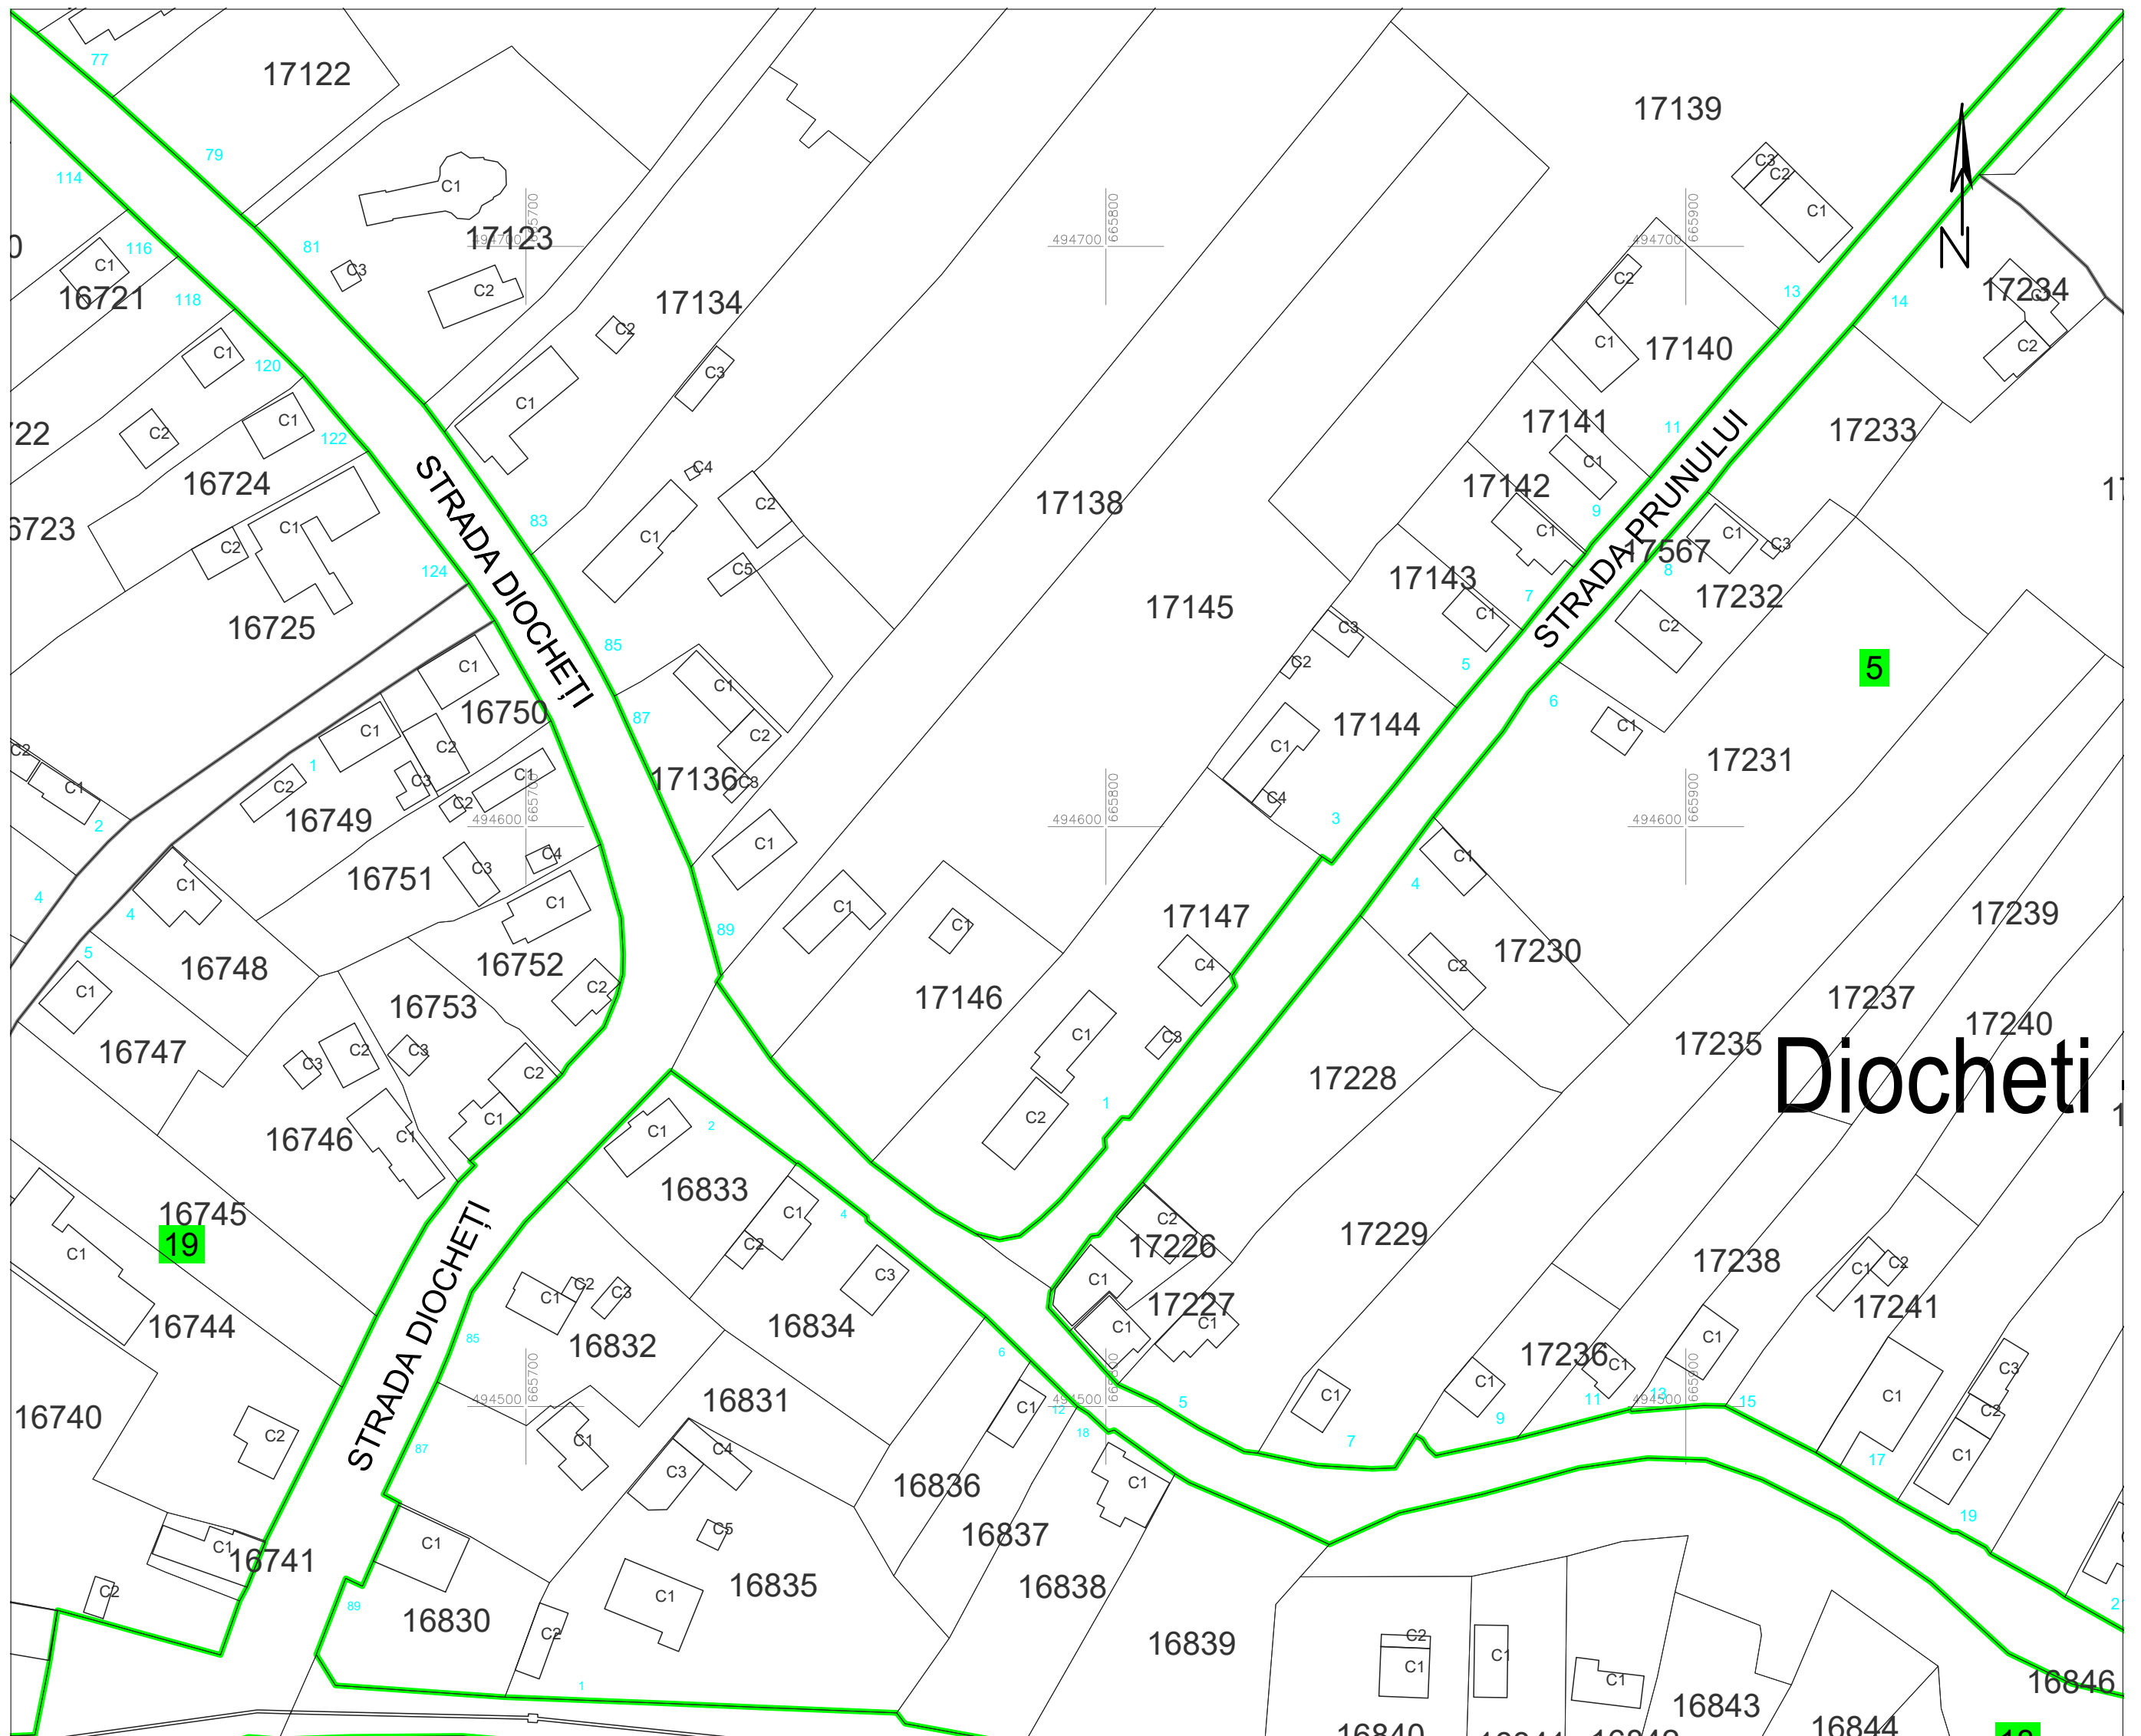

PLAN CADASTRAL

U.A.T. Movilita, judetul VRANCEA

Sector cadastral 65

Plansa 53_4
Spre publicare

Scara 1:1000

Diocheti

Schita cu dispunerea planselor

Schita cu dispunerea sectoarelor cadastrale
(Detaliu)

LEGENDA:

1	ID imobil
26	Numar postal
Str. MOLDOVEI	Denumire artera
12	Numar sector cadastral
— (red line)	Limita UAT
— (green line)	Limita sector cadastral
— (blue line)	Limita intravilan
— (black line)	Limita imobil
— (dashed line)	Limita constr. cu caracter permanent