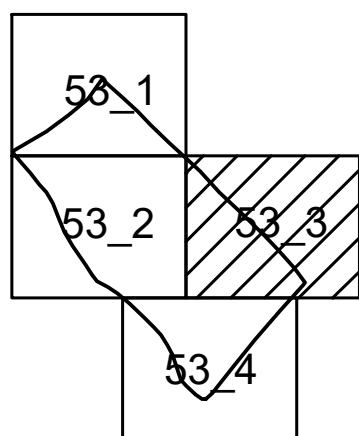

PLAN CADASTRAL

U.A.T. Movilita, judetul VRANCEA

Sector cadastral 65

Plansa 53_4
Spre publicare

Scara 1:1000

Diocheti

Schita cu dispunerea planselor

Schita cu dispunerea sectoarelor cadastrale
(Detaliu)

LEGENDA:

1	ID imobil
26	Numar postal
Str. MOLDOVEI	Denumire artera
12	Numar sector cadastral
— (red line)	Limita UAT
— (green line)	Limita sector cadastral
— (blue line)	Limita intravilan
— (black line)	Limita imobil
— (dashed line)	Limita constr. cu caracter permanent