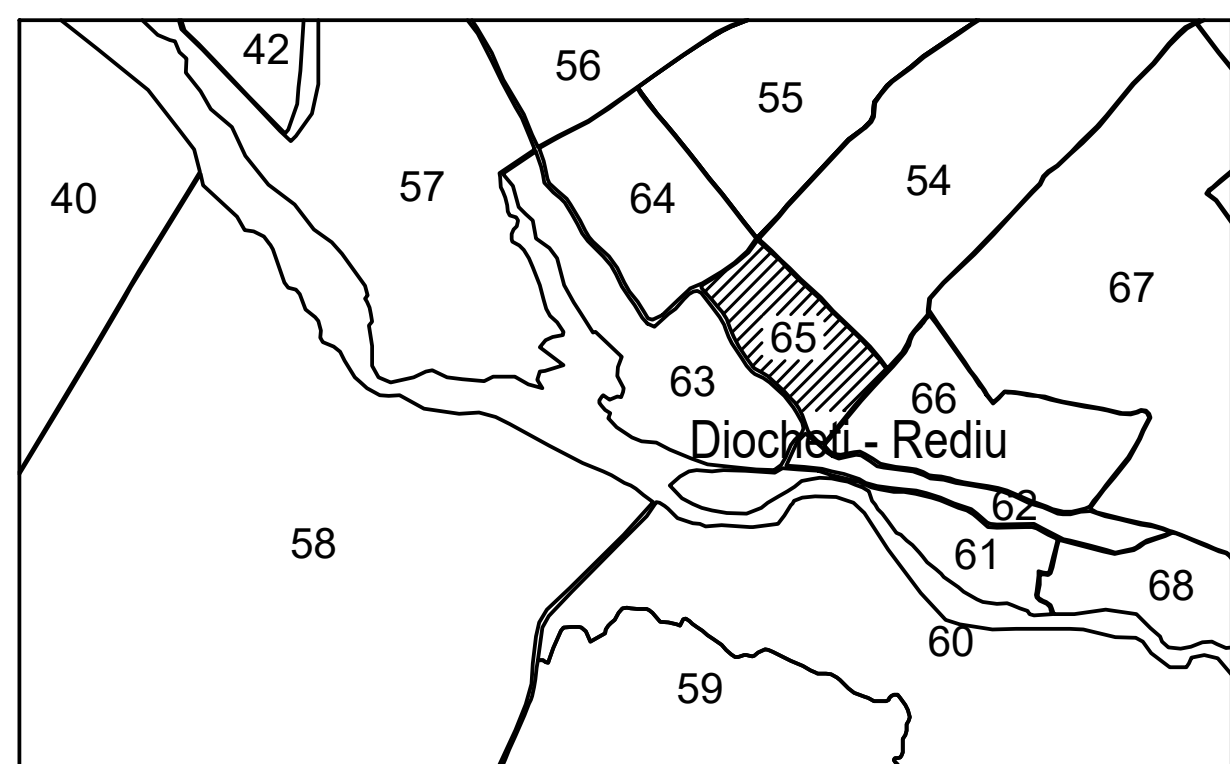

PLAN CADASTRAL

U.A.T. Movilita, judetul VRANCEA

Sector cadastral 65

Plansa 53_4
Spre publicare

Scara 1:1000

Diocheti

Schita cu dispunerea planselor

Schita cu dispunerea sectoarelor cadastrale
(Detaliu)

LEGENDA:

1	ID imobil
26	Numar postal
Str. MOLDOVEI	Denumire artera
12	Numar sector cadastral
— (red line)	Limita UAT
— (green line)	Limita sector cadastral
— (blue line)	Limita intravilan
— (black line)	Limita imobil
— (dashed line)	Limita constr. cu caracter permanent