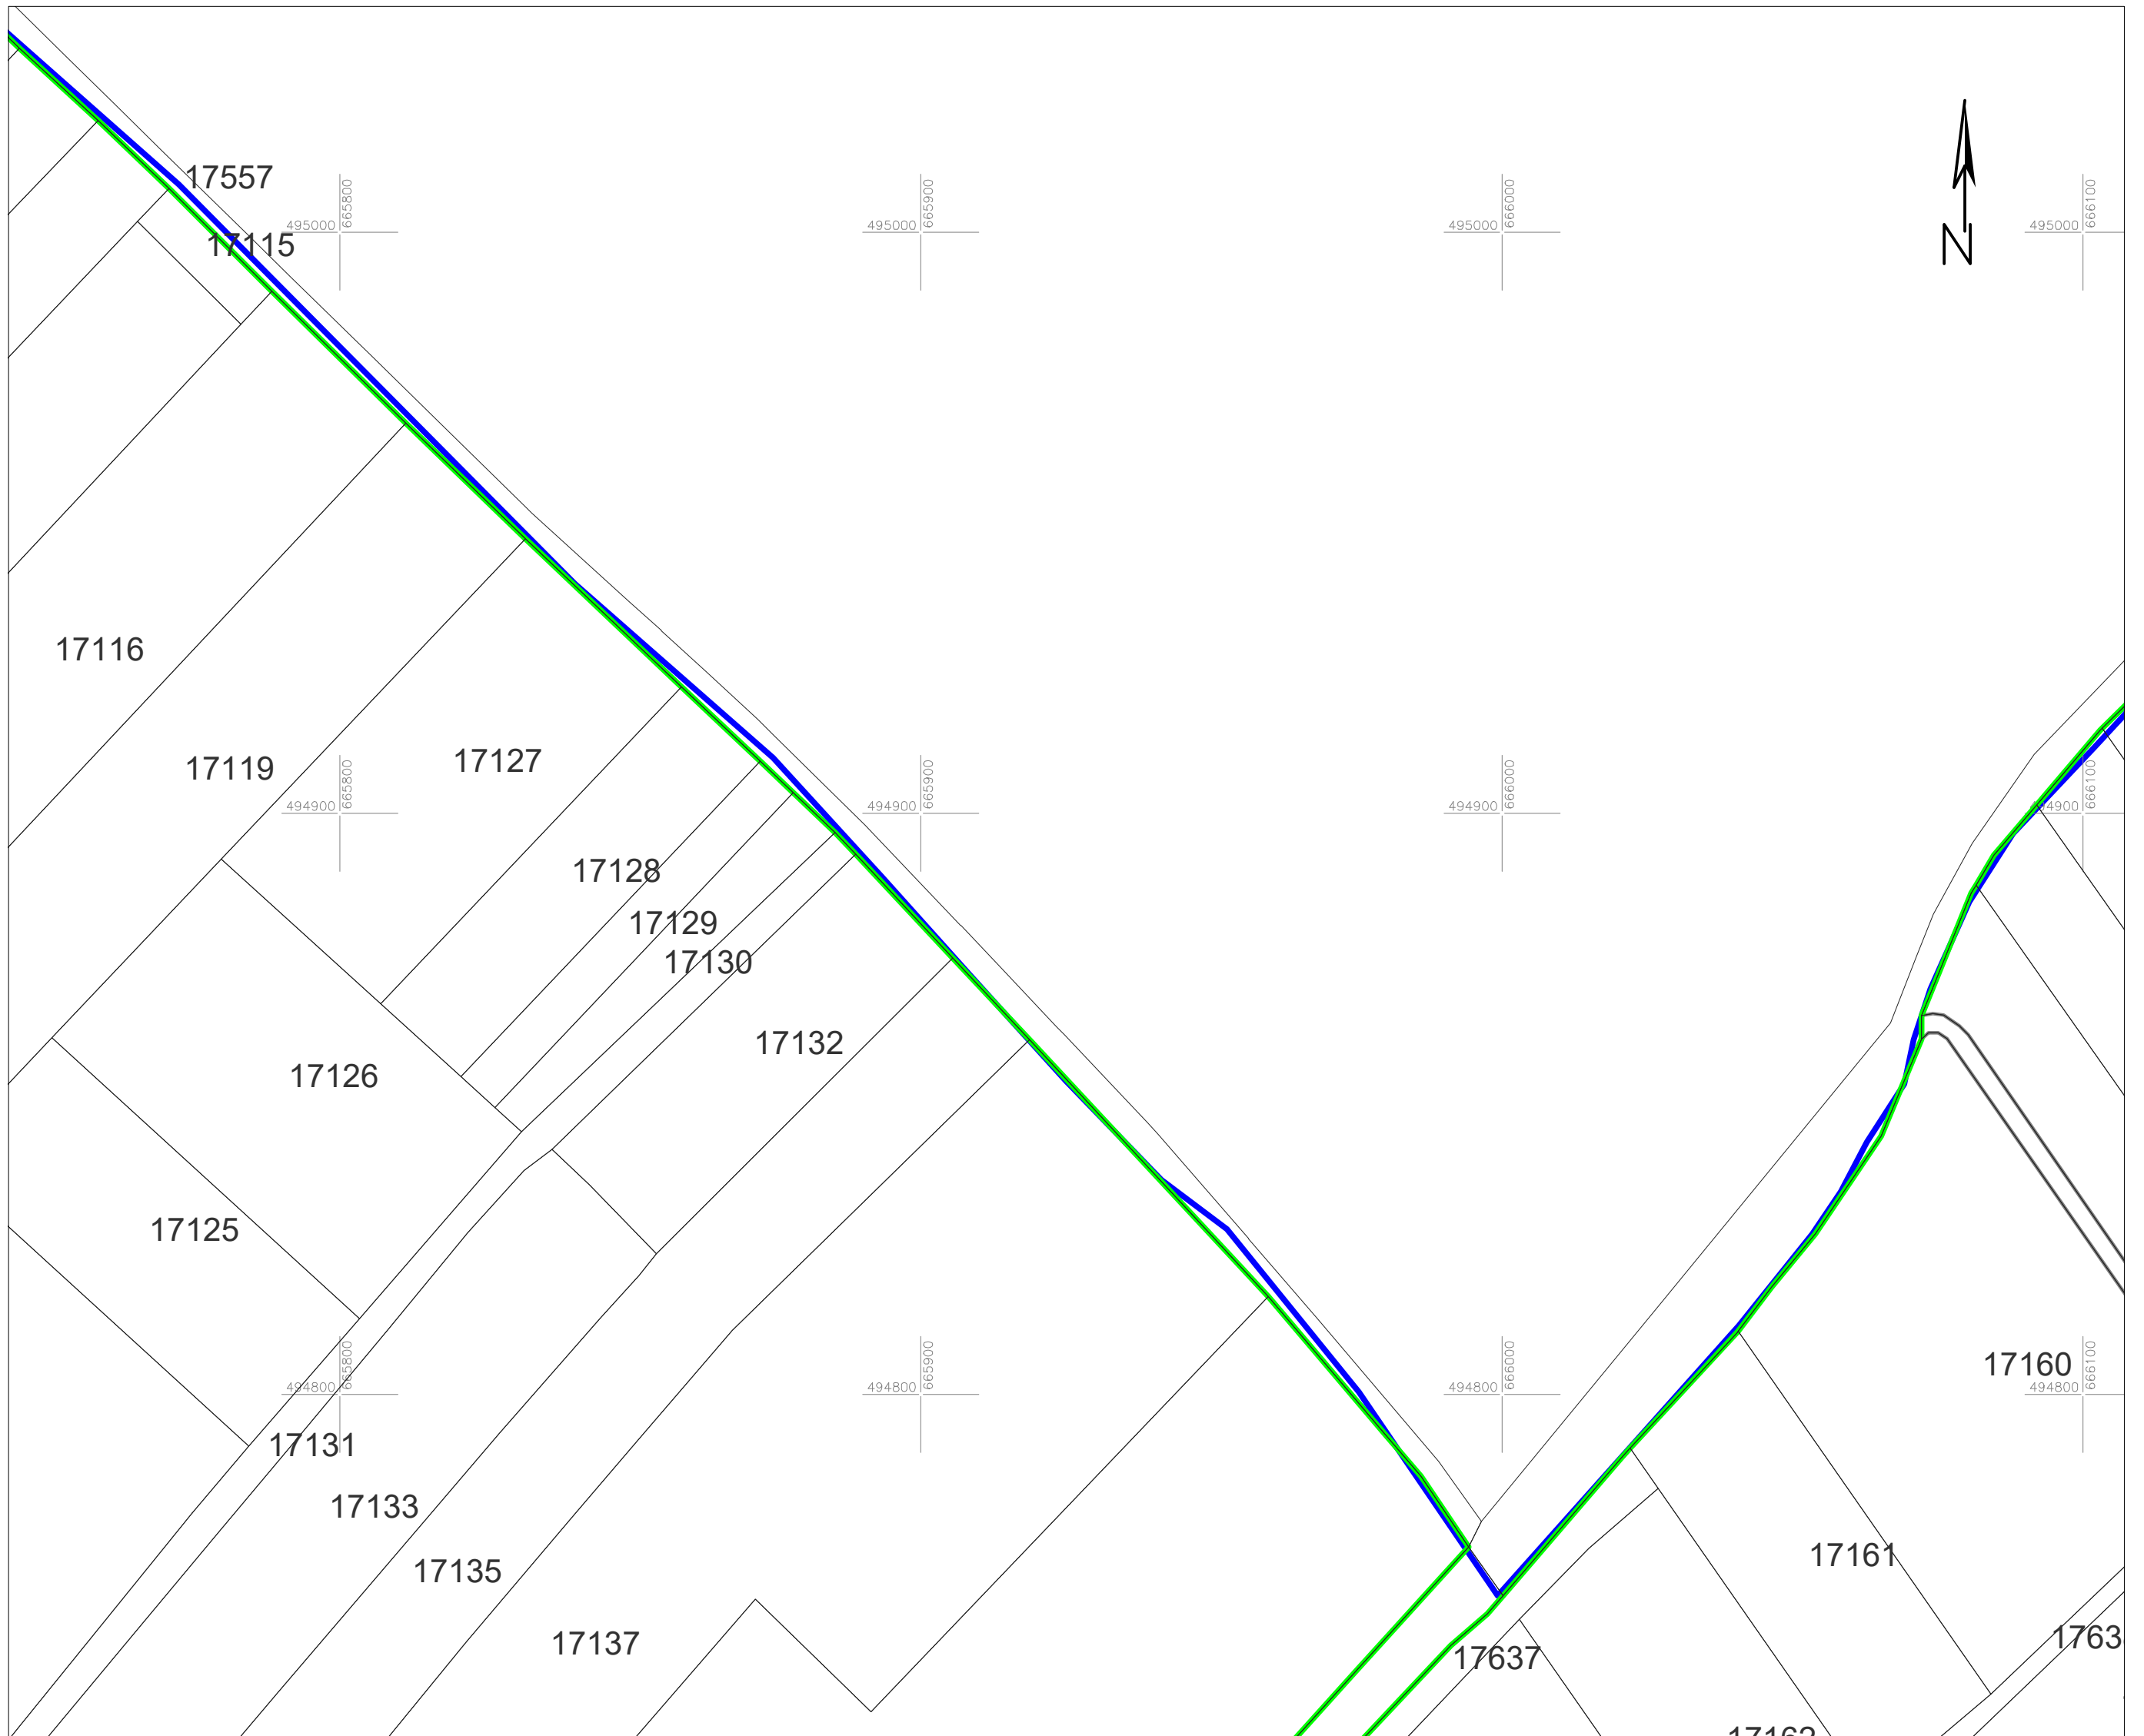

# PLAN CADASTRAL

## U.A.T. Movilita, judetul VRANCEA

### Sector cadastral 65

Plansa 53\_3  
Spre publicare

Scara 1:1000

Schita cu dispunerea planselor

Schita cu dispunerea sectoarelor cadastrale  
(Detaliu)

**LEGENDA:**

1	ID imobil
26	Numar postal
Str. MOLDOVEI	Denumire artera
12	Numar sector cadastral
— (red)	Limita UAT
— (green)	Limita sector cadastral
— (blue)	Limita intravilan
— (black)	Limita imobil
— (grey)	Limita constr. cu caracter permanent