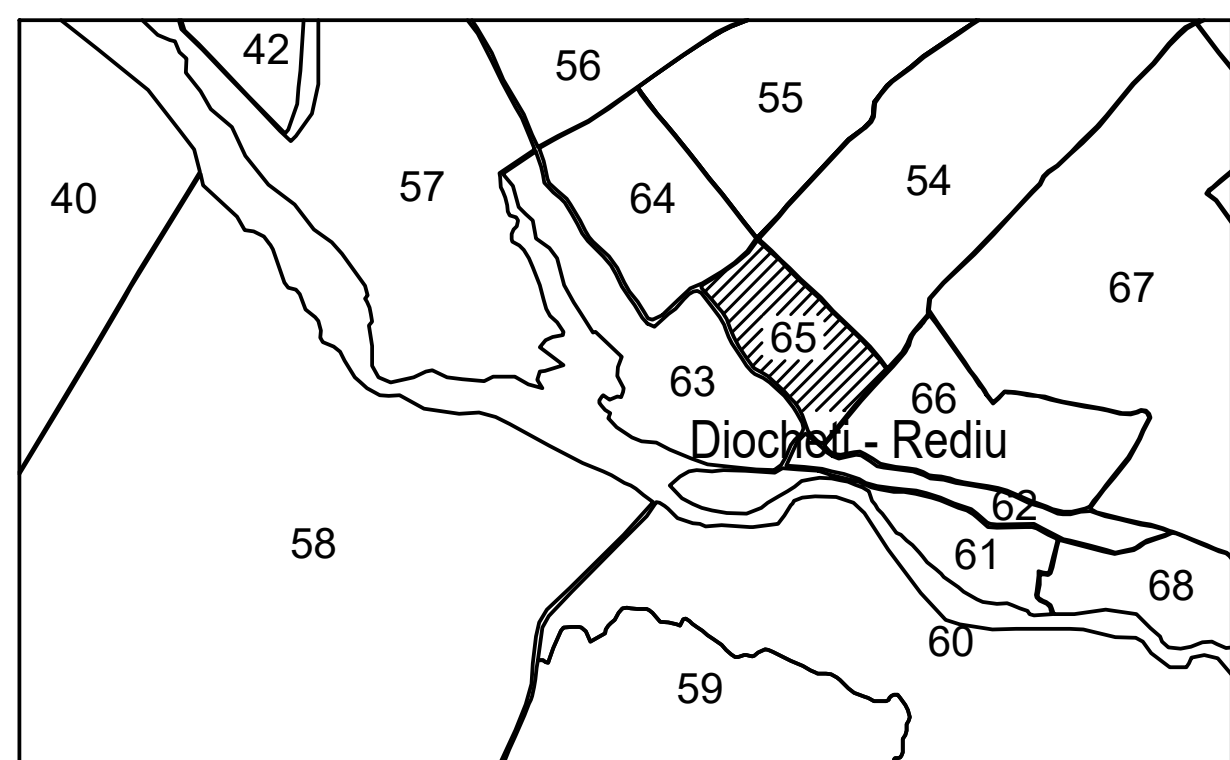

## U.A.T. Movilita, judetul VRANCEA

### Sector cadastral 65

Plansa 53\_3  
Spre publicare

Scara 1:1000

Schita cu dispunerea planselor

Schita cu dispunerea sectoarelor cadastrale  
(Detaliu)

**LEGENDA:**

1	ID imobil
26	Numar postal
Str. MOLDOVEI	Denumire artera
12	Numar sector cadastral
— (red)	Limita UAT
— (green)	Limita sector cadastral
— (blue)	Limita intravilan
— (black)	Limita imobil
— (grey)	Limita constr. cu caracter permanent