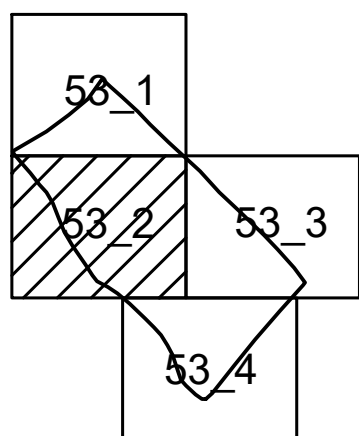

PLAN CADASTRAL

U.A.T. Movilita, judetul VRANCEA

Sector cadastral 65

Plansa 53_2
Spre publicare

Scara 1:1000

Schita cu dispunerea planșelor

Schita cu dispunerea sectoarelor cadastrale
(Detaliu)

LEGENDA:

1	ID imobil
26	Numar postal
Str. MOLDOVEI	Denumire artera
12	Numar sector cadastral
— (red line)	Limita UAT
— (green line)	Limita sector cadastral
— (blue line)	Limita intravilan
— (black line)	Limita imobil
— (dashed line)	Limita constr. cu caracter permanent