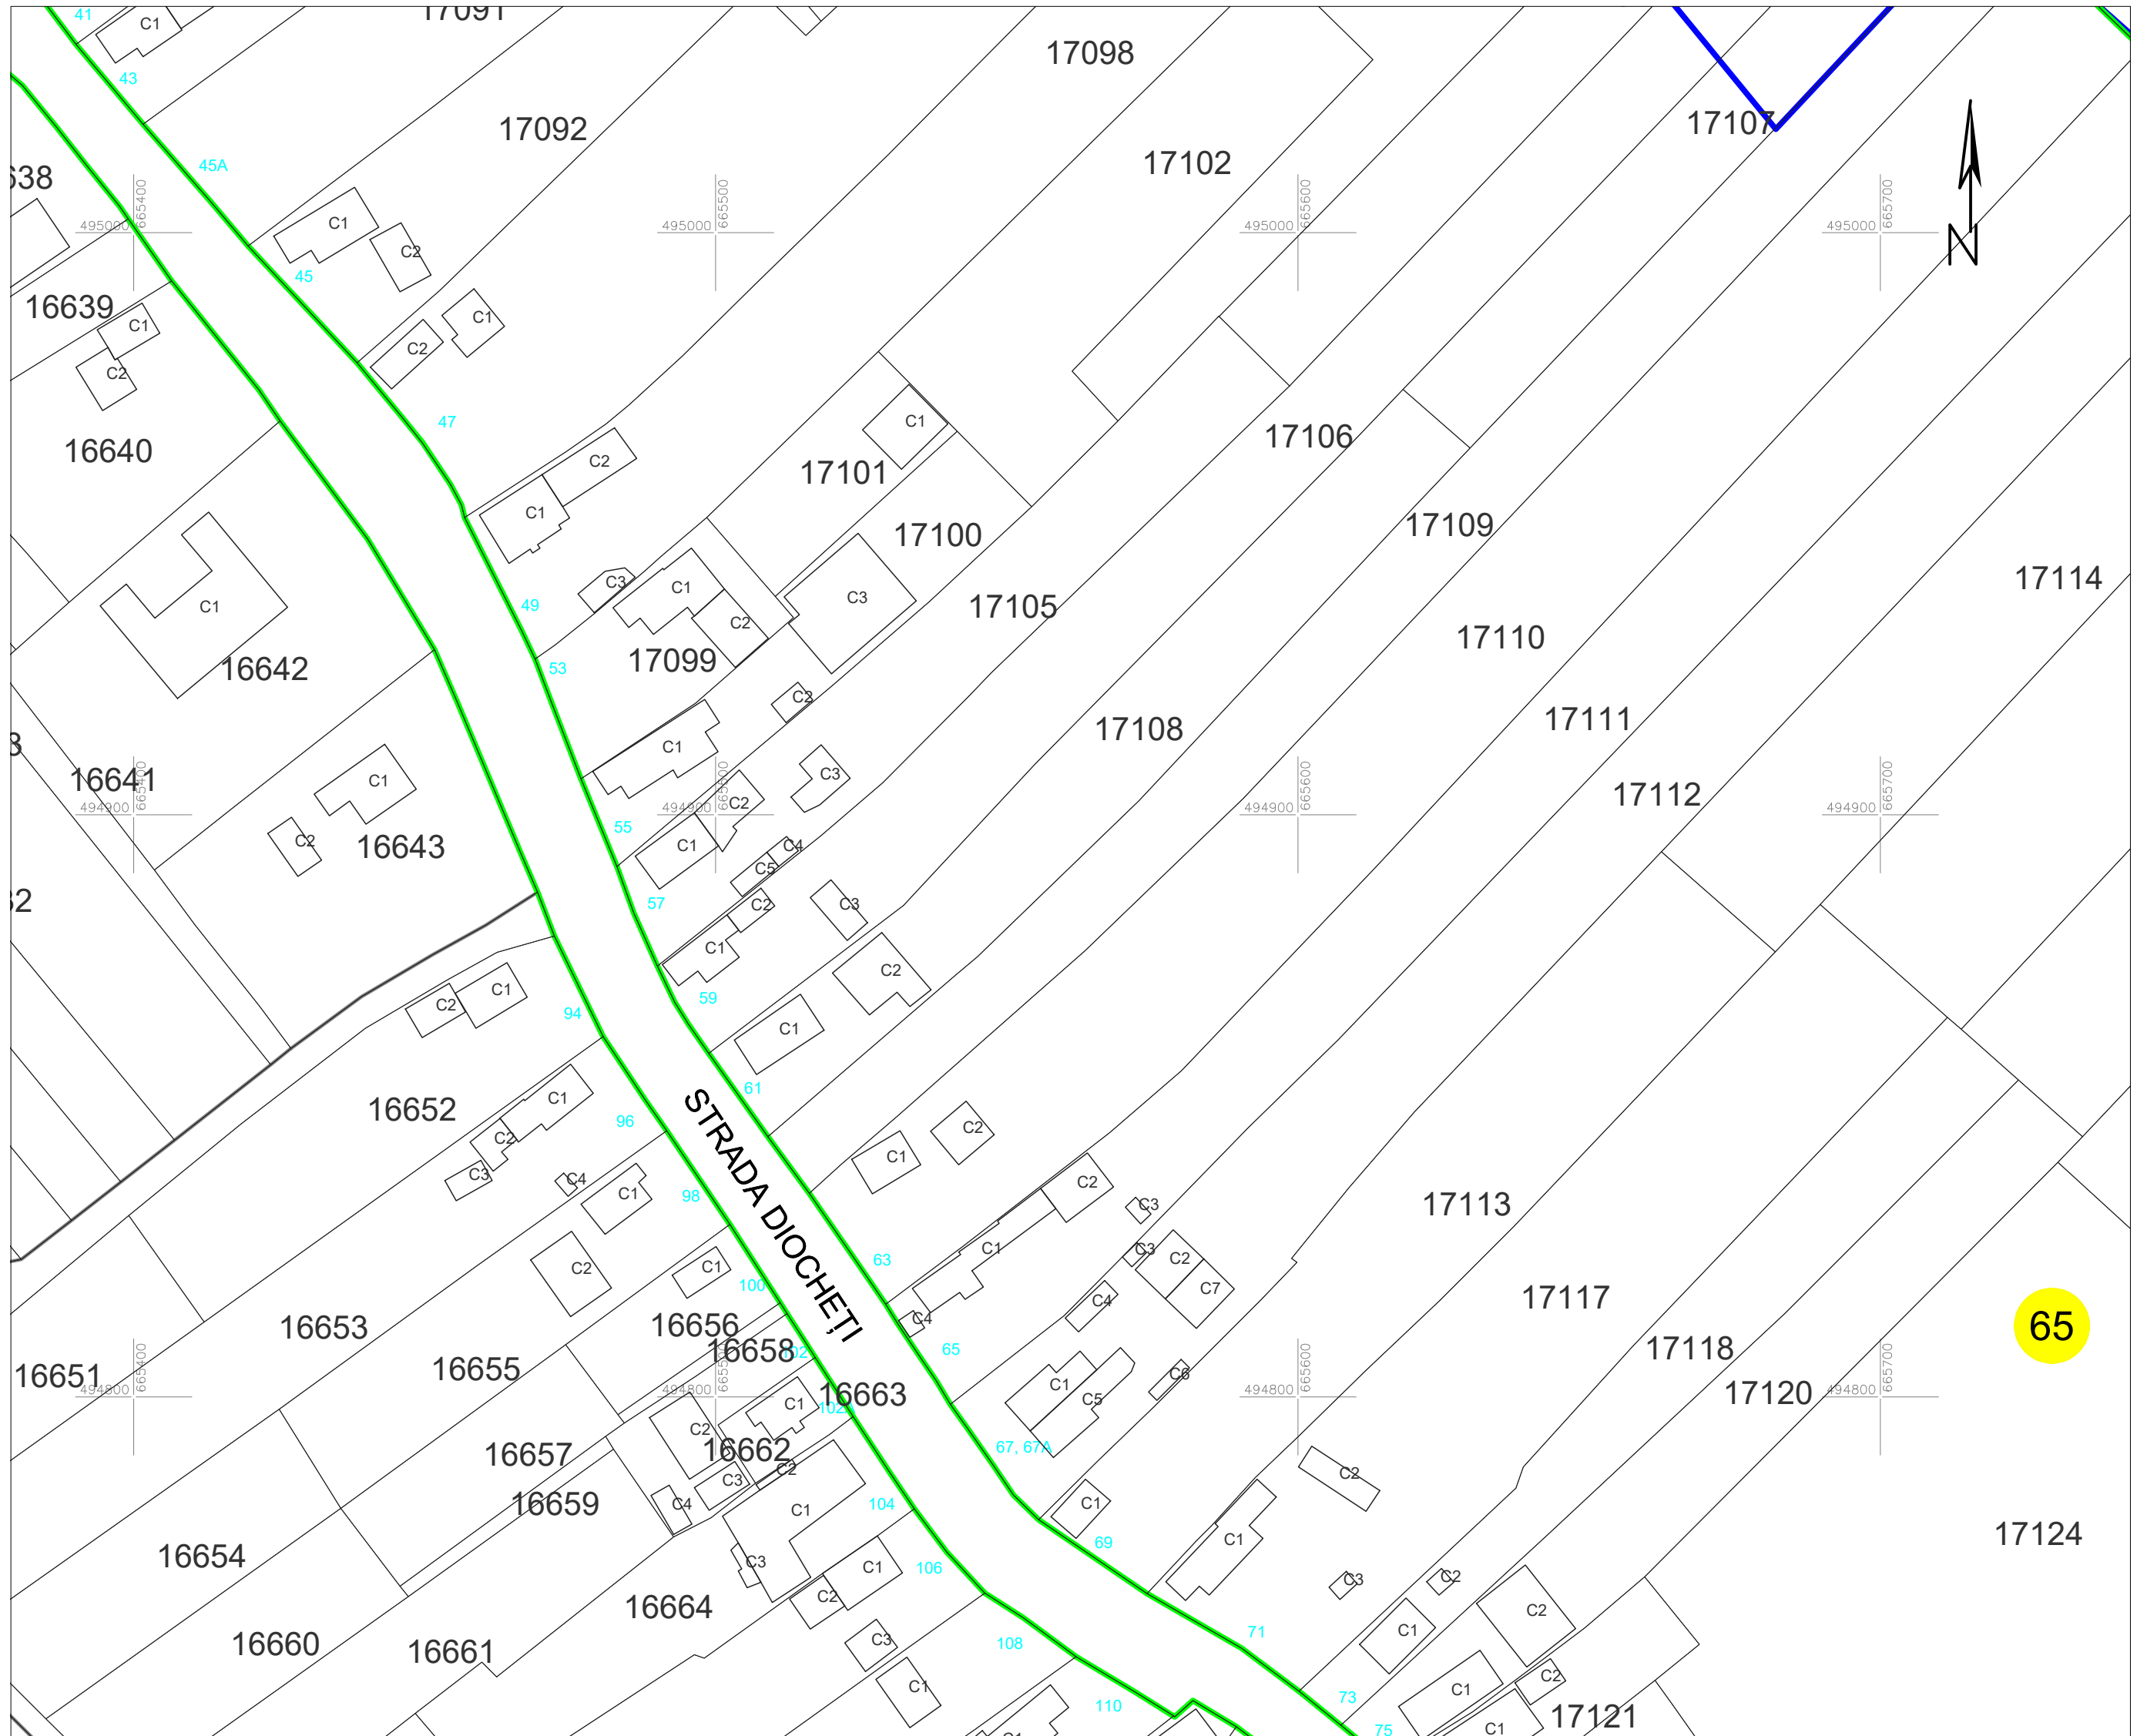

PLAN CADASTRAL

U.A.T. Movilita, judetul VRANCEA

Sector cadastral 65

Plansa 53_2
Spre publicare

Scara 1:1000

Schita cu dispunerea planșelor

Schita cu dispunerea sectoarelor cadastrale
(Detaliu)

LEGENDA:

1	ID imobil
26	Numar postal
Str. MOLDOVEI	Denumire artera
12	Numar sector cadastral
— (red line)	Limita UAT
— (green line)	Limita sector cadastral
— (blue line)	Limita intravilan
— (black line)	Limita imobil
— (dashed line)	Limita constr. cu caracter permanent