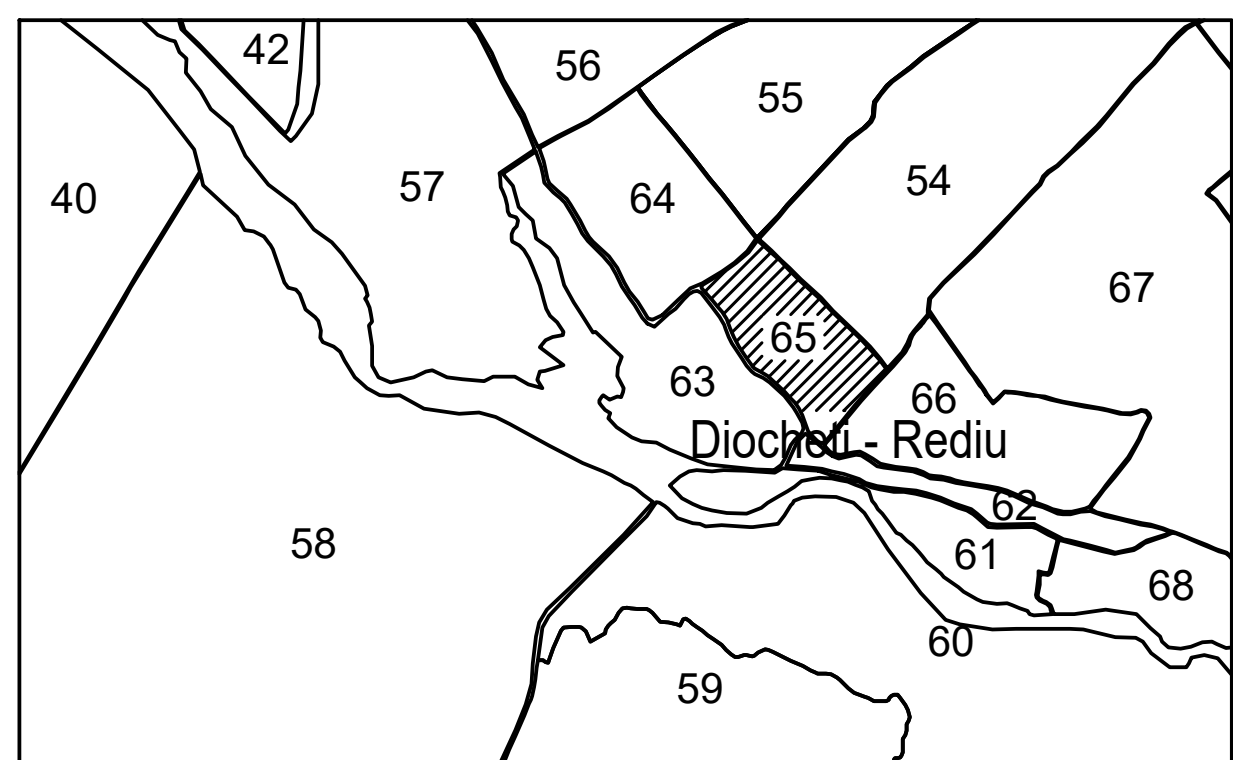

PLAN CADASTRAL

U.A.T. Movilita, judetul VRANCEA

Sector cadastral 65

Plansa 53_2
Spre publicare

Scara 1:1000

Schita cu dispunerea planșelor

Schita cu dispunerea sectoarelor cadastrale
(Detaliu)

LEGENDA:

1	ID imobil
26	Numar postal
Str. MOLDOVEI	Denumire artera
12	Numar sector cadastral
— (red line)	Limita UAT
— (green line)	Limita sector cadastral
— (blue line)	Limita intravilan
— (black line)	Limita imobil
— (dashed line)	Limita constr. cu caracter permanent