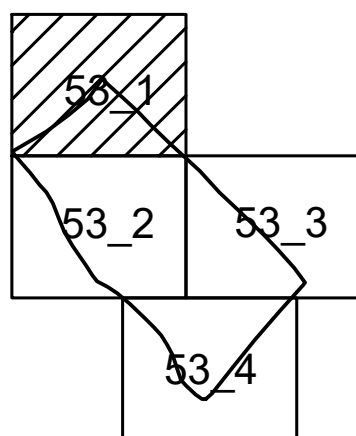

PLAN CADASTRAL

U.A.T. Movilita, judetul VRANCEA

Sector cadastral 65

Plansa 53_1
Spre publicare

Scara 1:1000

Schita cu dispunerea planselor

Schita cu dispunerea sectoarelor cadastrale
(Detaliu)

LEGENDA:

1	ID imobil
26	Numar postal
Str. MOLDOVEI	Denumire artera
12	Numar sector cadastral
— (red)	Limita UAT
— (green)	Limita sector cadastral
— (blue)	Limita intravilan
— (black)	Limita imobil
— (grey)	Limita constr. cu caracter permanent