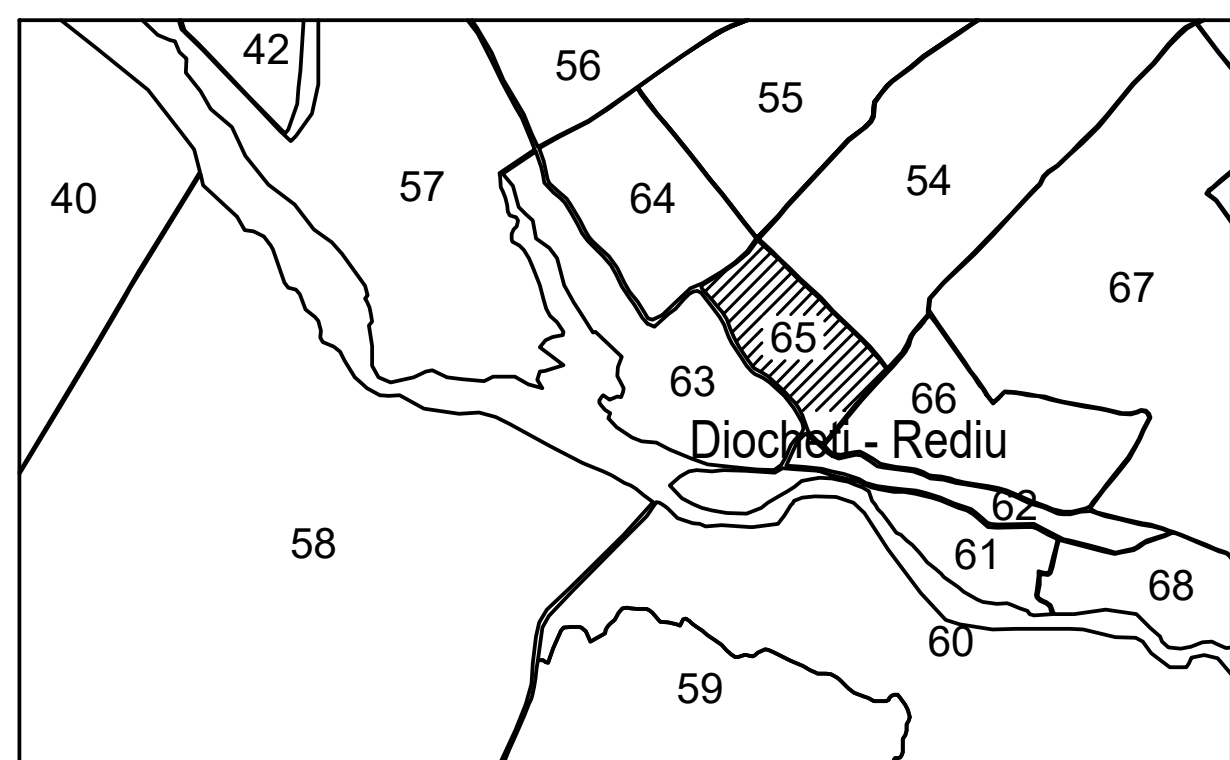

PLAN CADASTRAL

U.A.T. Movilita, judetul VRANCEA

Sector cadastral 65

Plansa 53_1
Spre publicare

Scara 1:1000

Schita cu dispunerea planselor

Schita cu dispunerea sectoarelor cadastrale
(Detaliu)

LEGENDA:

1	ID imobil
26	Numar postal
Str. MOLDOVEI	Denumire artera
12	Numar sector cadastral
— (red)	Limita UAT
— (green)	Limita sector cadastral
— (blue)	Limita intravilan
— (black)	Limita imobil
— (grey)	Limita constr. cu caracter permanent