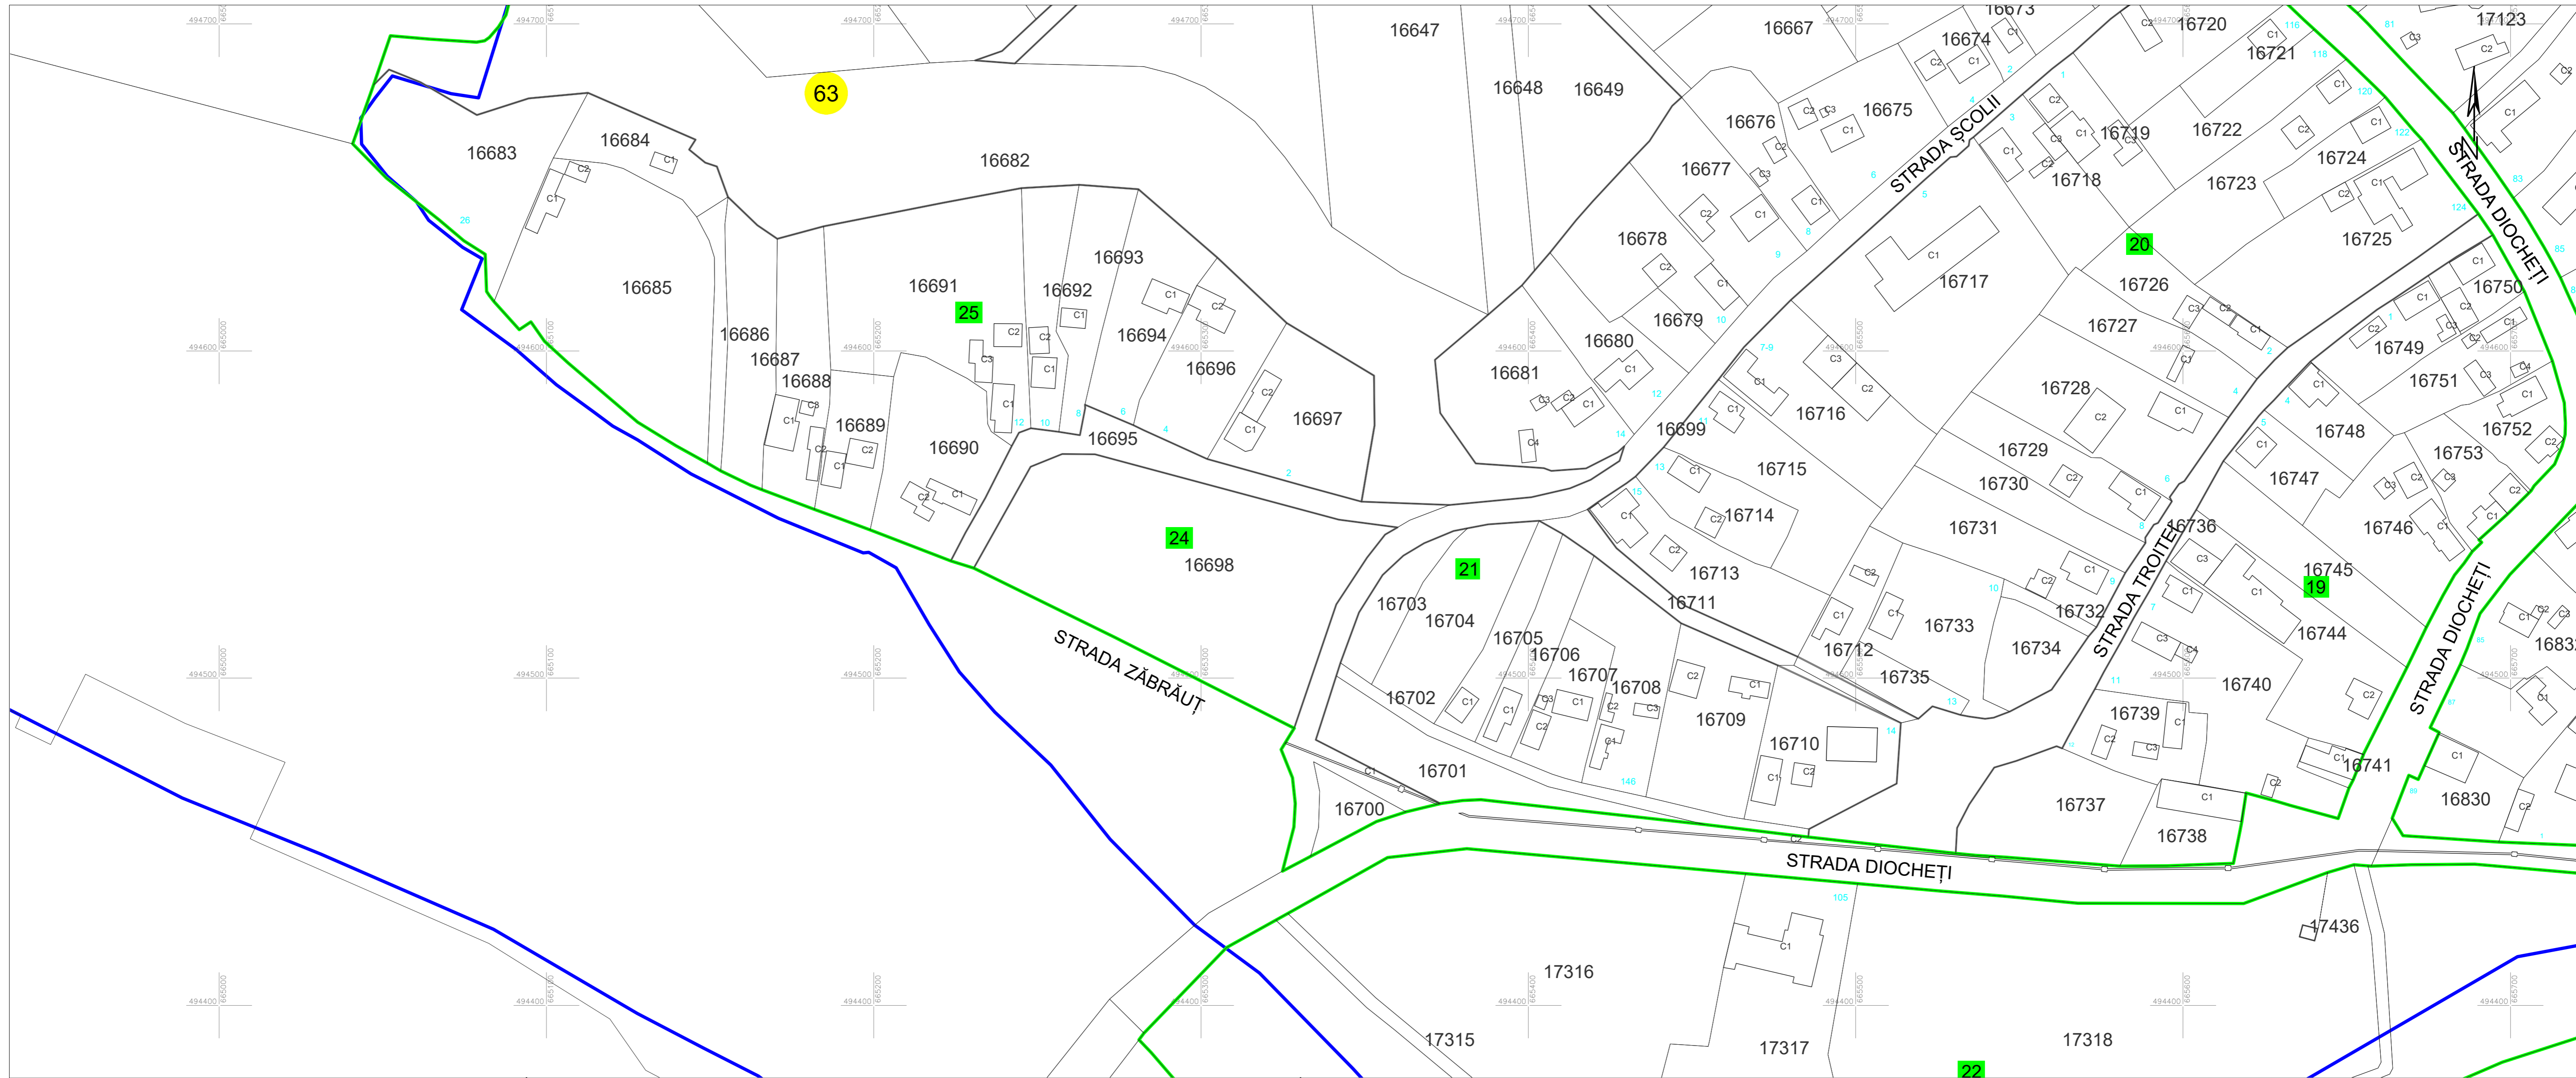

PLAN CADASTRAL

U.A.T. Movilita, judetul VRANCEA

Sector cadastral 63

Scara 1:1000

Plansa 51_3
Spre publicare

Schita cu dispunerea sectoarelor cadastrale (Detaliu)

Schita cu dispunerea planselor

LEGENDA:

1	ID imobil
26	Numar postal
Str. MOLDOVEI	Denumire artera
Raul Zăbrauț	Hidrografie
12	Numar sector cadastral
— (red)	Limita UAT
— (green)	Limita sector cadastral
— (blue)	Limita intravilan
— (black)	Limita imobil
— (grey)	Limita constr. cu caracter permanent