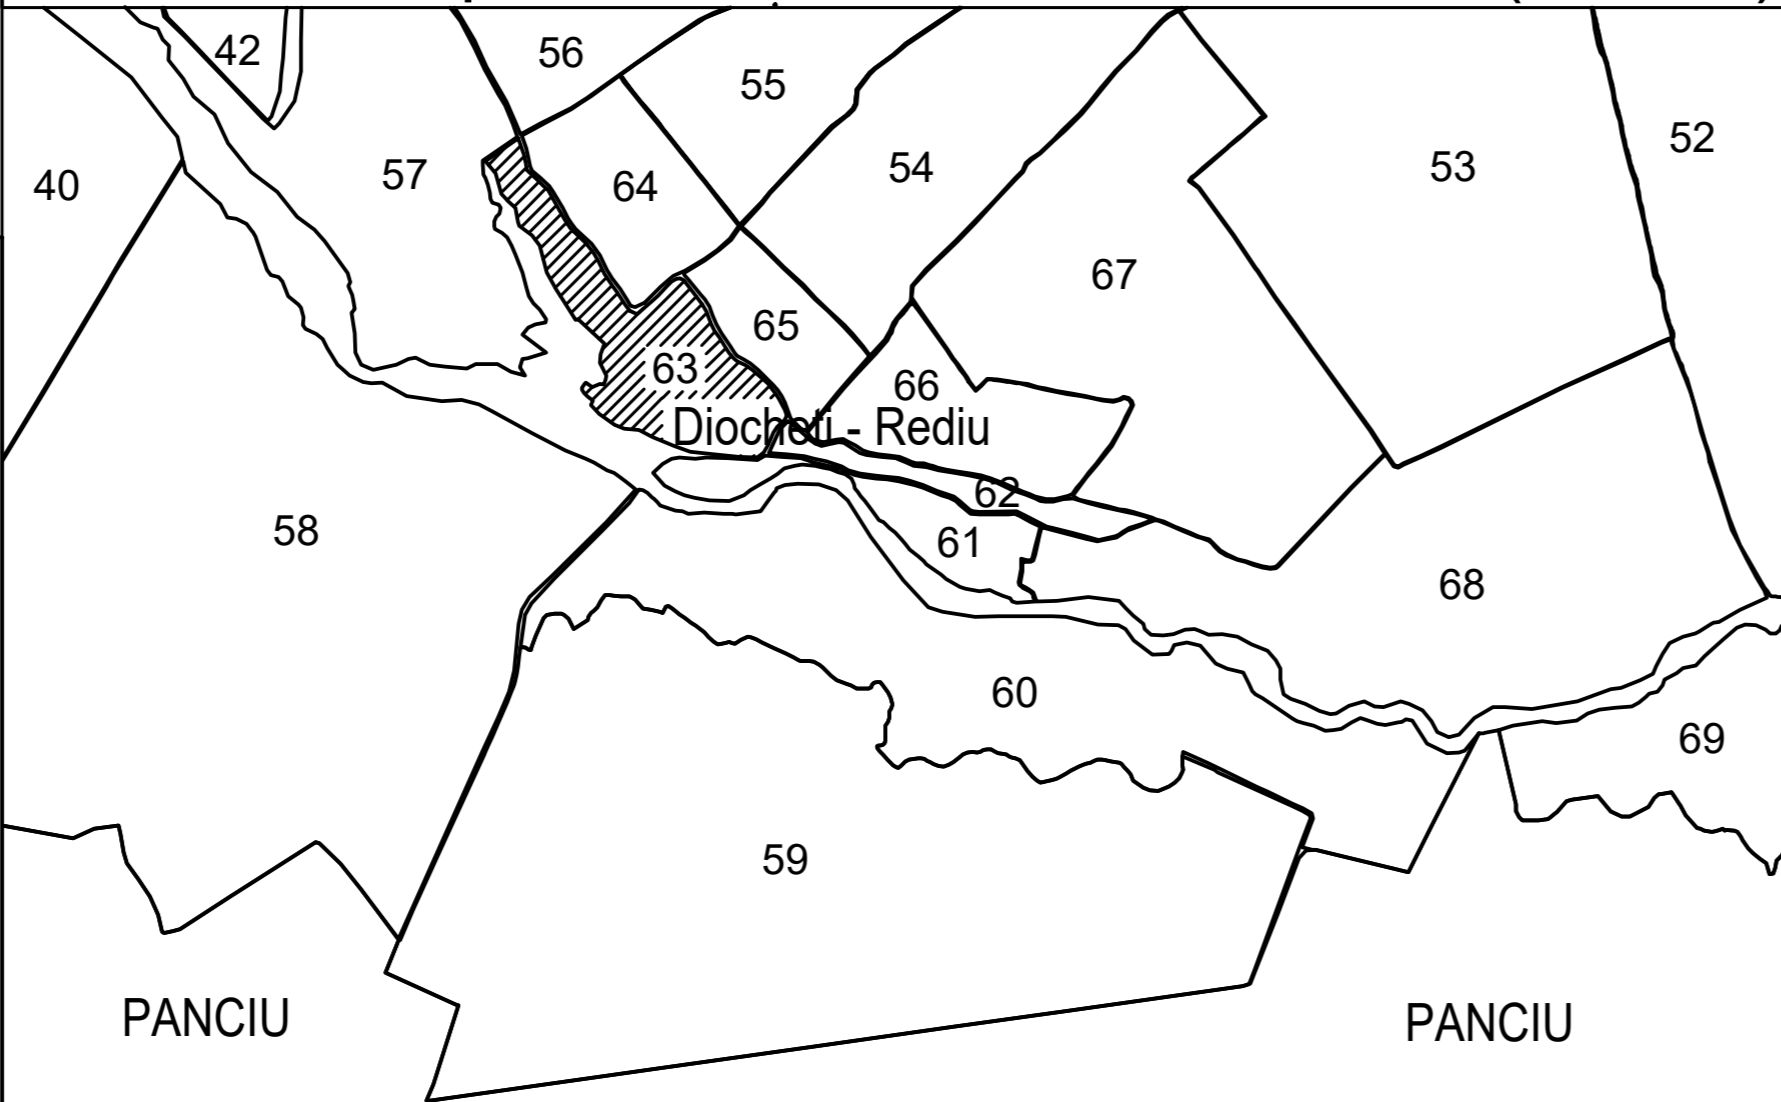

PLAN CADASTRAL

U.A.T. Movilita, judetul VRANCEA

Sector cadastral 63

Scara 1:1000

Plansa 51_3
Spre publicare

Schita cu dispunerea sectoarelor cadastrale (Detaliu)

Schita cu dispunerea planselor

LEGENDA:

1	ID imobil
26	Numar postal
Str. MOLDOVEI	Denumire artera
Raul Zăbrauț	Hidrografie
12	Numar sector cadastral
— (red)	Limita UAT
— (green)	Limita sector cadastral
— (blue)	Limita intravilan
— (black)	Limita imobil
— (grey)	Limita constr. cu caracter permanent