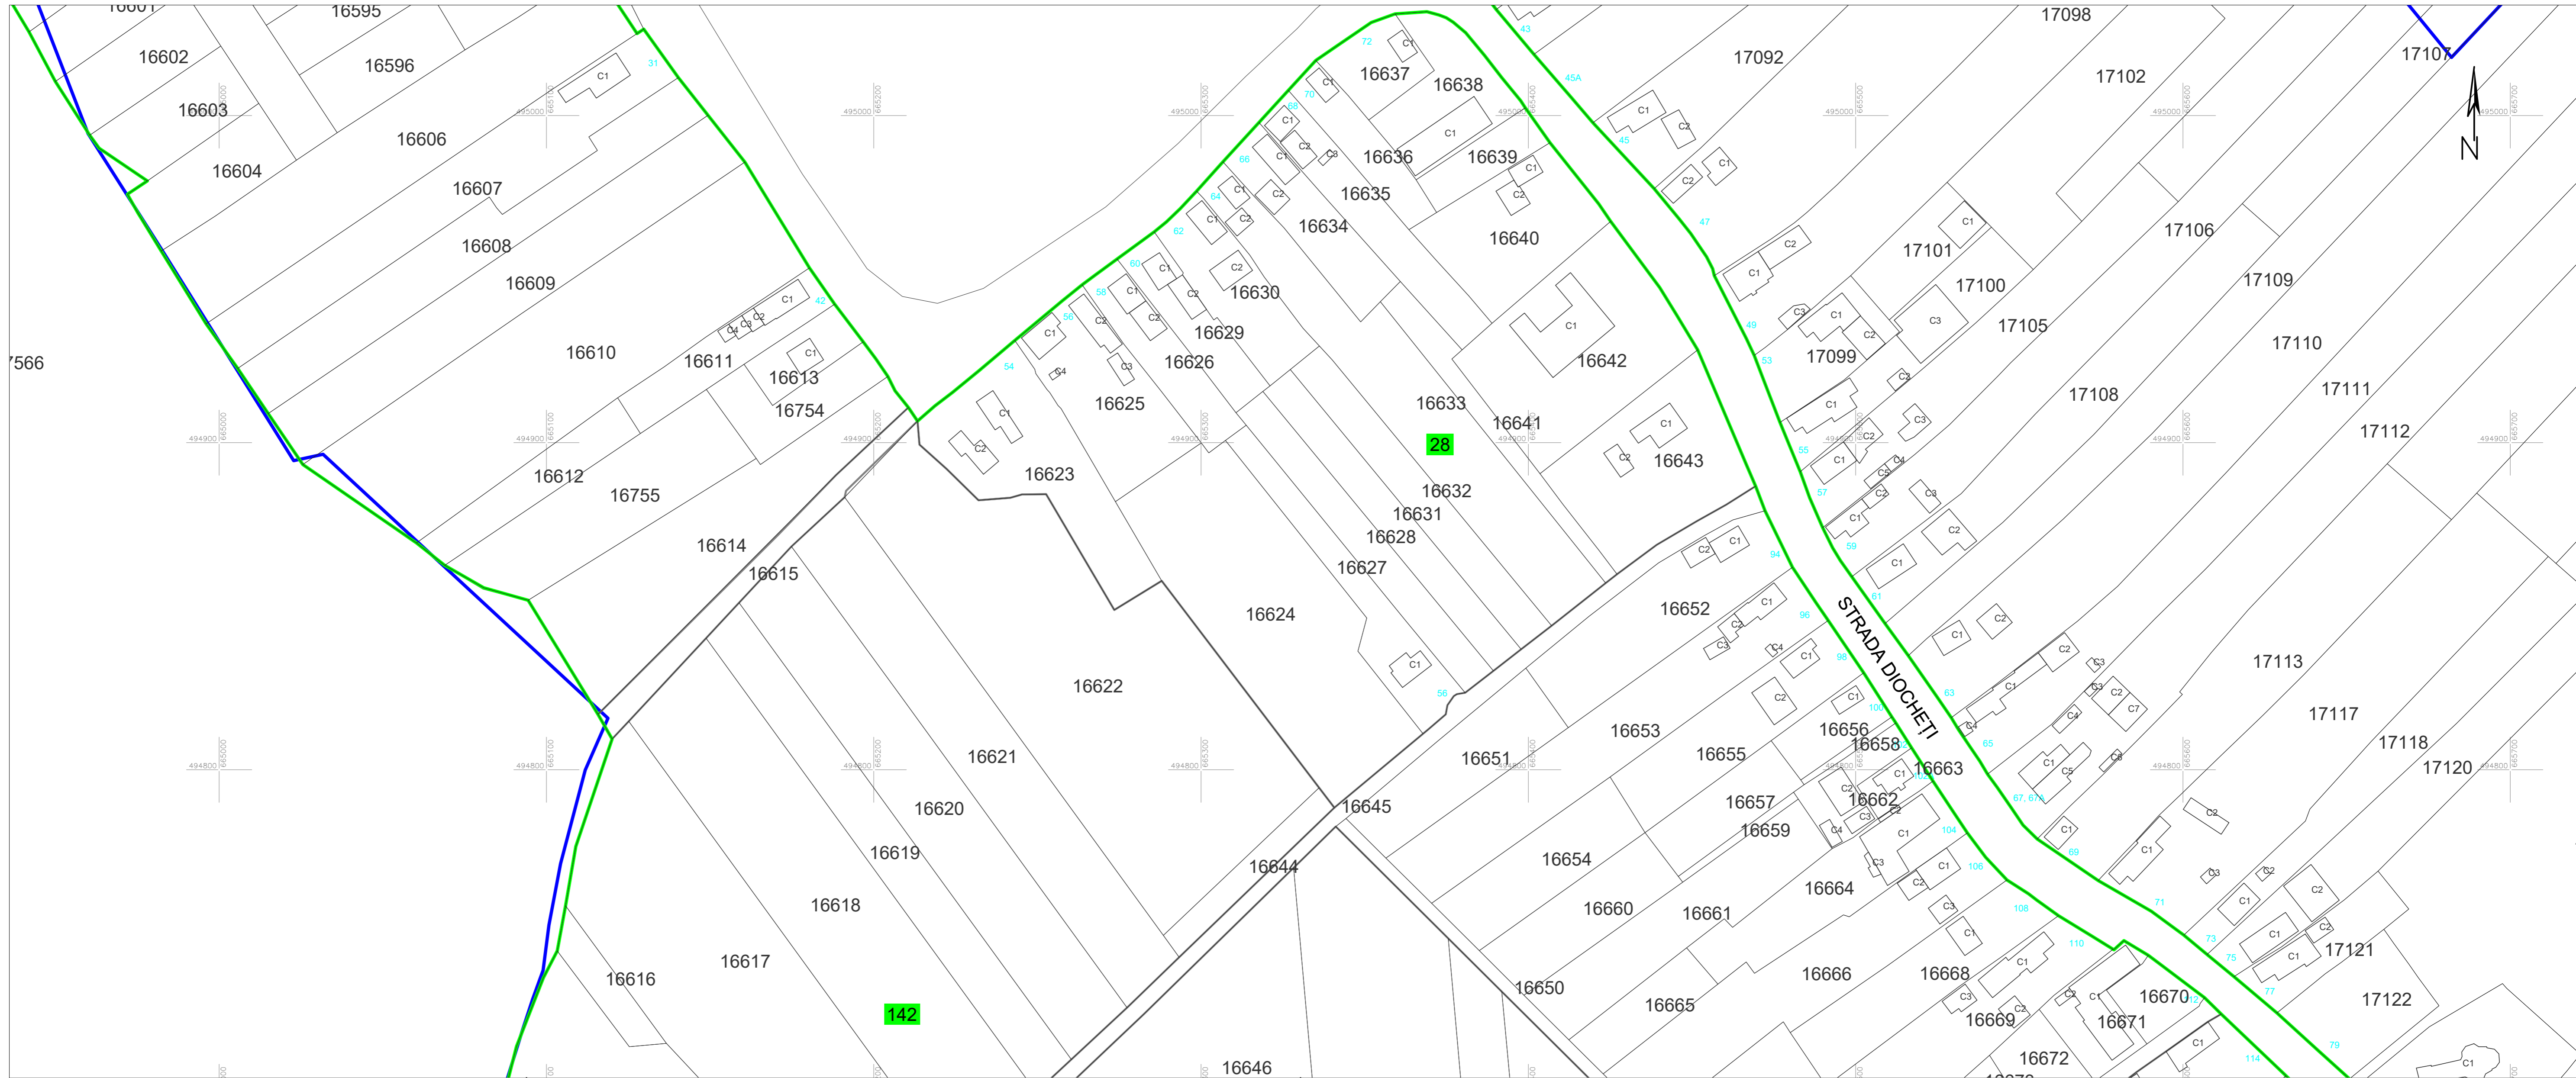

# PLAN CADASTRAL

## U.A.T. Movilita, judetul VRANCEA

### Sector cadastral 63

Scara 1:1000

Plansa 51\_2  
Spre publicare

Schita cu dispunerea sectoarelor cadastrale (Detaliu)

Schita cu dispunerea planselor

**LEGENDA:**

<p>1</p> <p>26</p> <p>Str. MOLDOVEI</p> <p>Raul Zabrauti</p> <p>12</p> <p>—</p> <p>—</p> <p>—</p> <p>—</p>	<p>ID imobil</p> <p>Numar postal</p> <p>Denumire artera</p> <p>Hidrografie</p> <p>Numar sector cadastral</p> <p>Limita UAT</p> <p>Limita sector cadastral</p> <p>Limita intravilan</p> <p>Limita imobil</p> <p>Limita constr. cu caracter permanent</p>
--	---