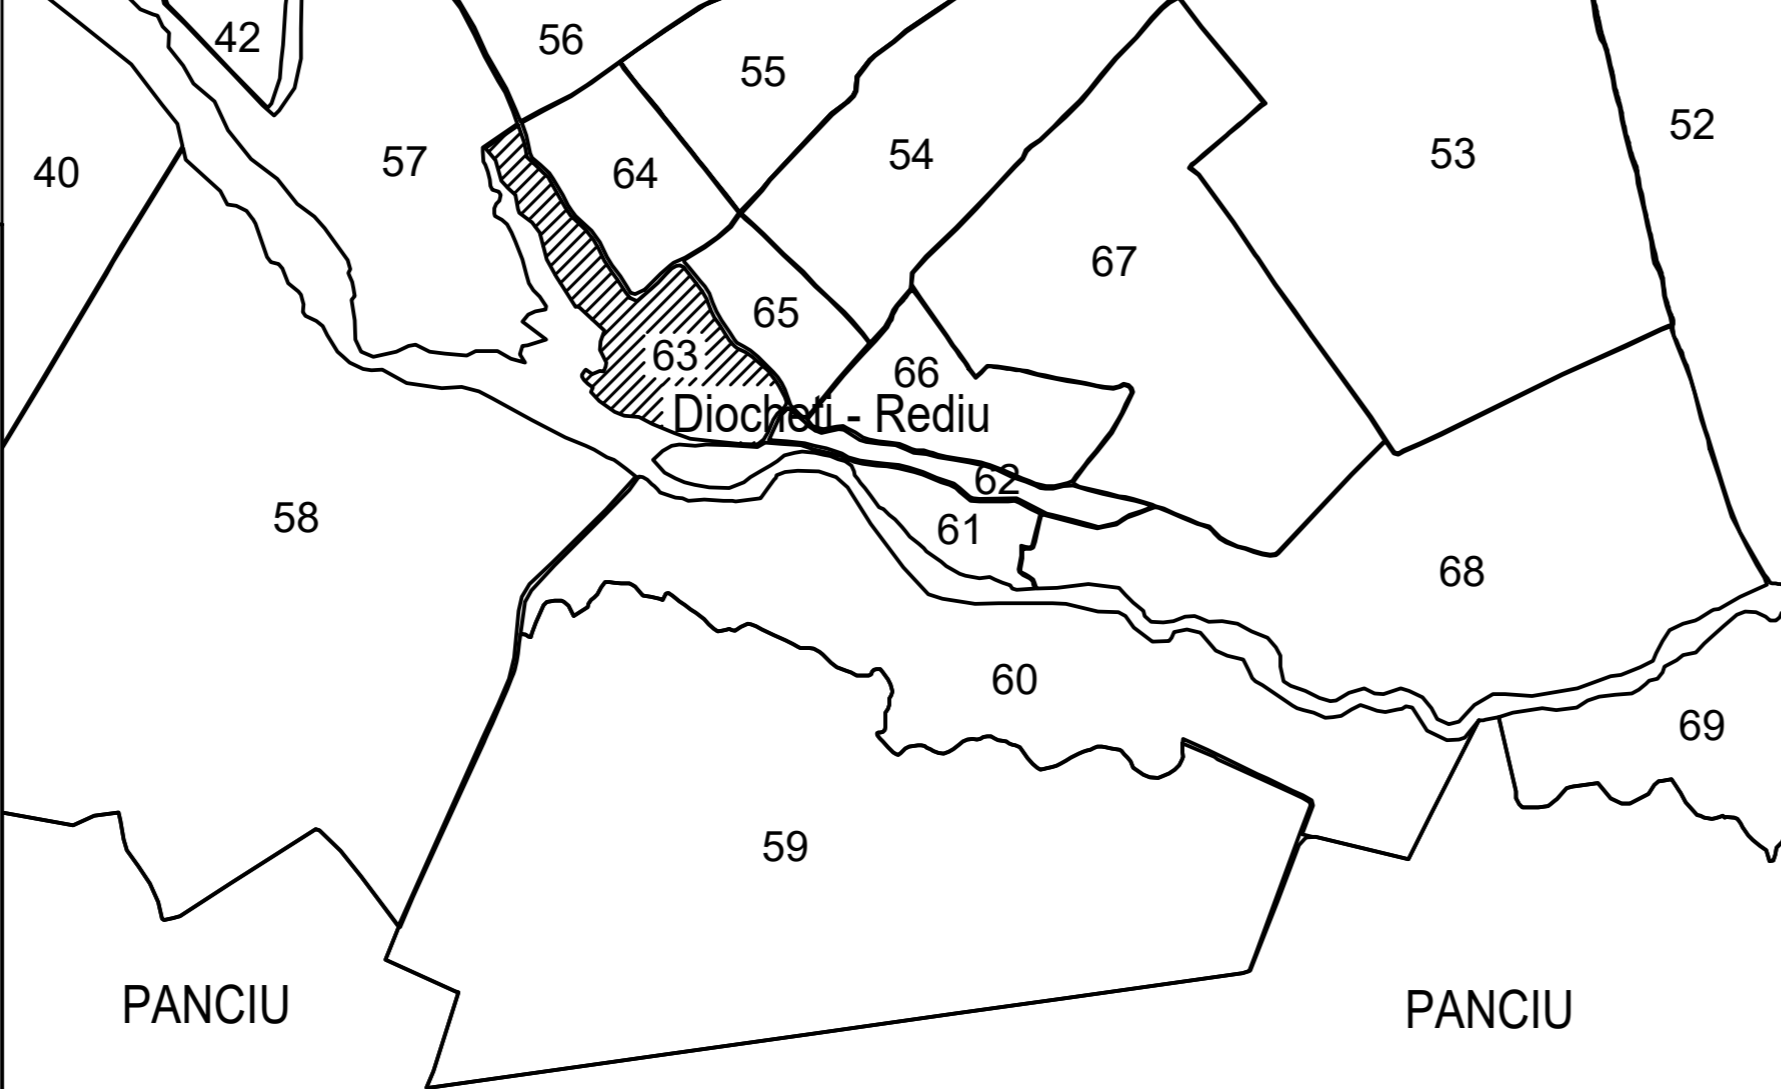

# PLAN CADASTRAL

## U.A.T. Movilita, judetul VRANCEA

### Sector cadastral 63

Scara 1:1000

Plansa 51\_2  
Spre publicare

Schita cu dispunerea sectoarelor cadastrale (Detaliu)

Schita cu dispunerea planselor

**LEGENDA:**

<p>1</p> <p>26</p> <p>Str. MOLDOVEI</p> <p>Raul Zabrauti</p> <p>12</p> <p>—</p> <p>—</p> <p>—</p> <p>—</p>	<p>ID imobil</p> <p>Numar postal</p> <p>Denumire artera</p> <p>Hidrografie</p> <p>Numar sector cadastral</p> <p>Limita UAT</p> <p>Limita sector cadastral</p> <p>Limita intravilan</p> <p>Limita imobil</p> <p>Limita constr. cu caracter permanent</p>
--	---