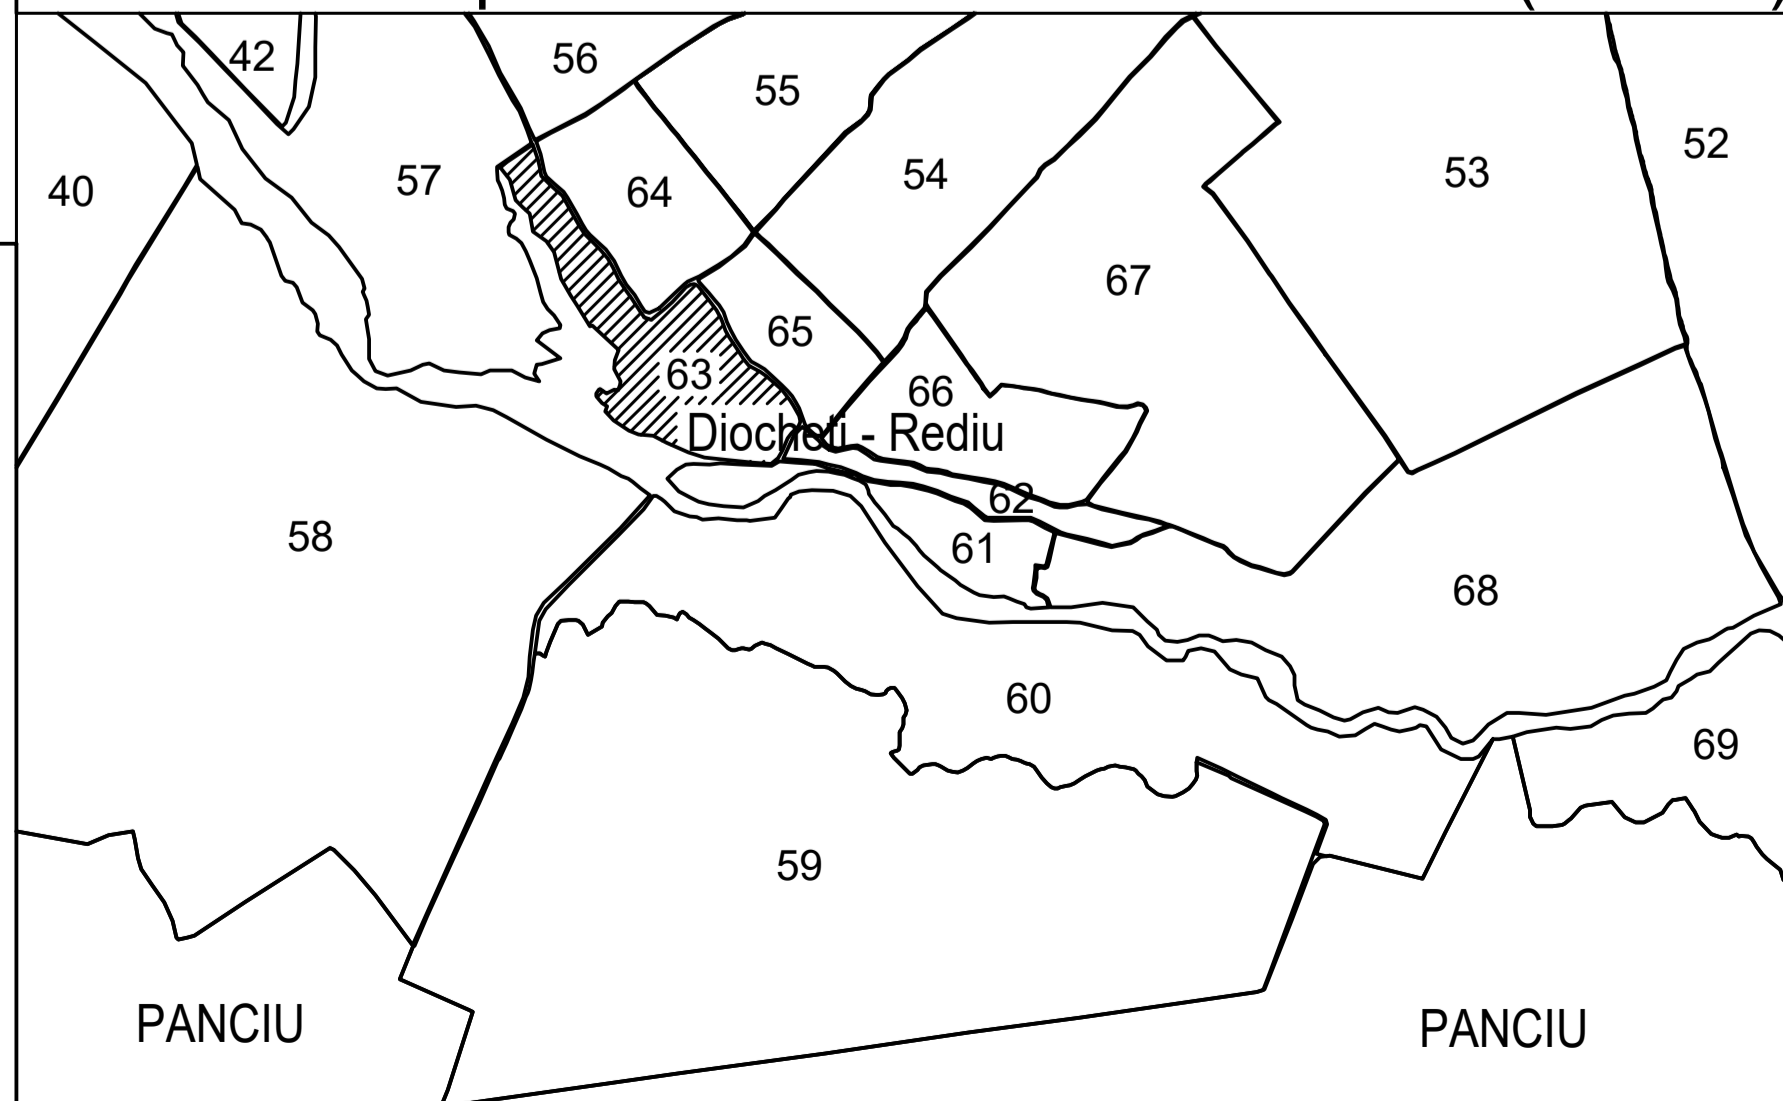

## U.A.T. Movilita, judetul VRANCEA

### Sector cadastral 63

Plansa 51\_1  
Spre publicare

Scara 1:1000

Schita cu dispunerea sectoarelor cadastrale (Detaliu)

Schita cu dispunerea planselor

**LEGENDA:**

- 1 ID imobil
- 26 Numar postal
- Str. MOLDOVEI Denumire artera
- Raul Zabreuti Hidrografie
- 12 Numar sector cadastral
- (red line) Limita UAT
- (green line) Limita sector cadastral
- (blue line) Limita intravilan
- (black line) Limita imobil
- (grey line) Limita constr. cu caracter permanent