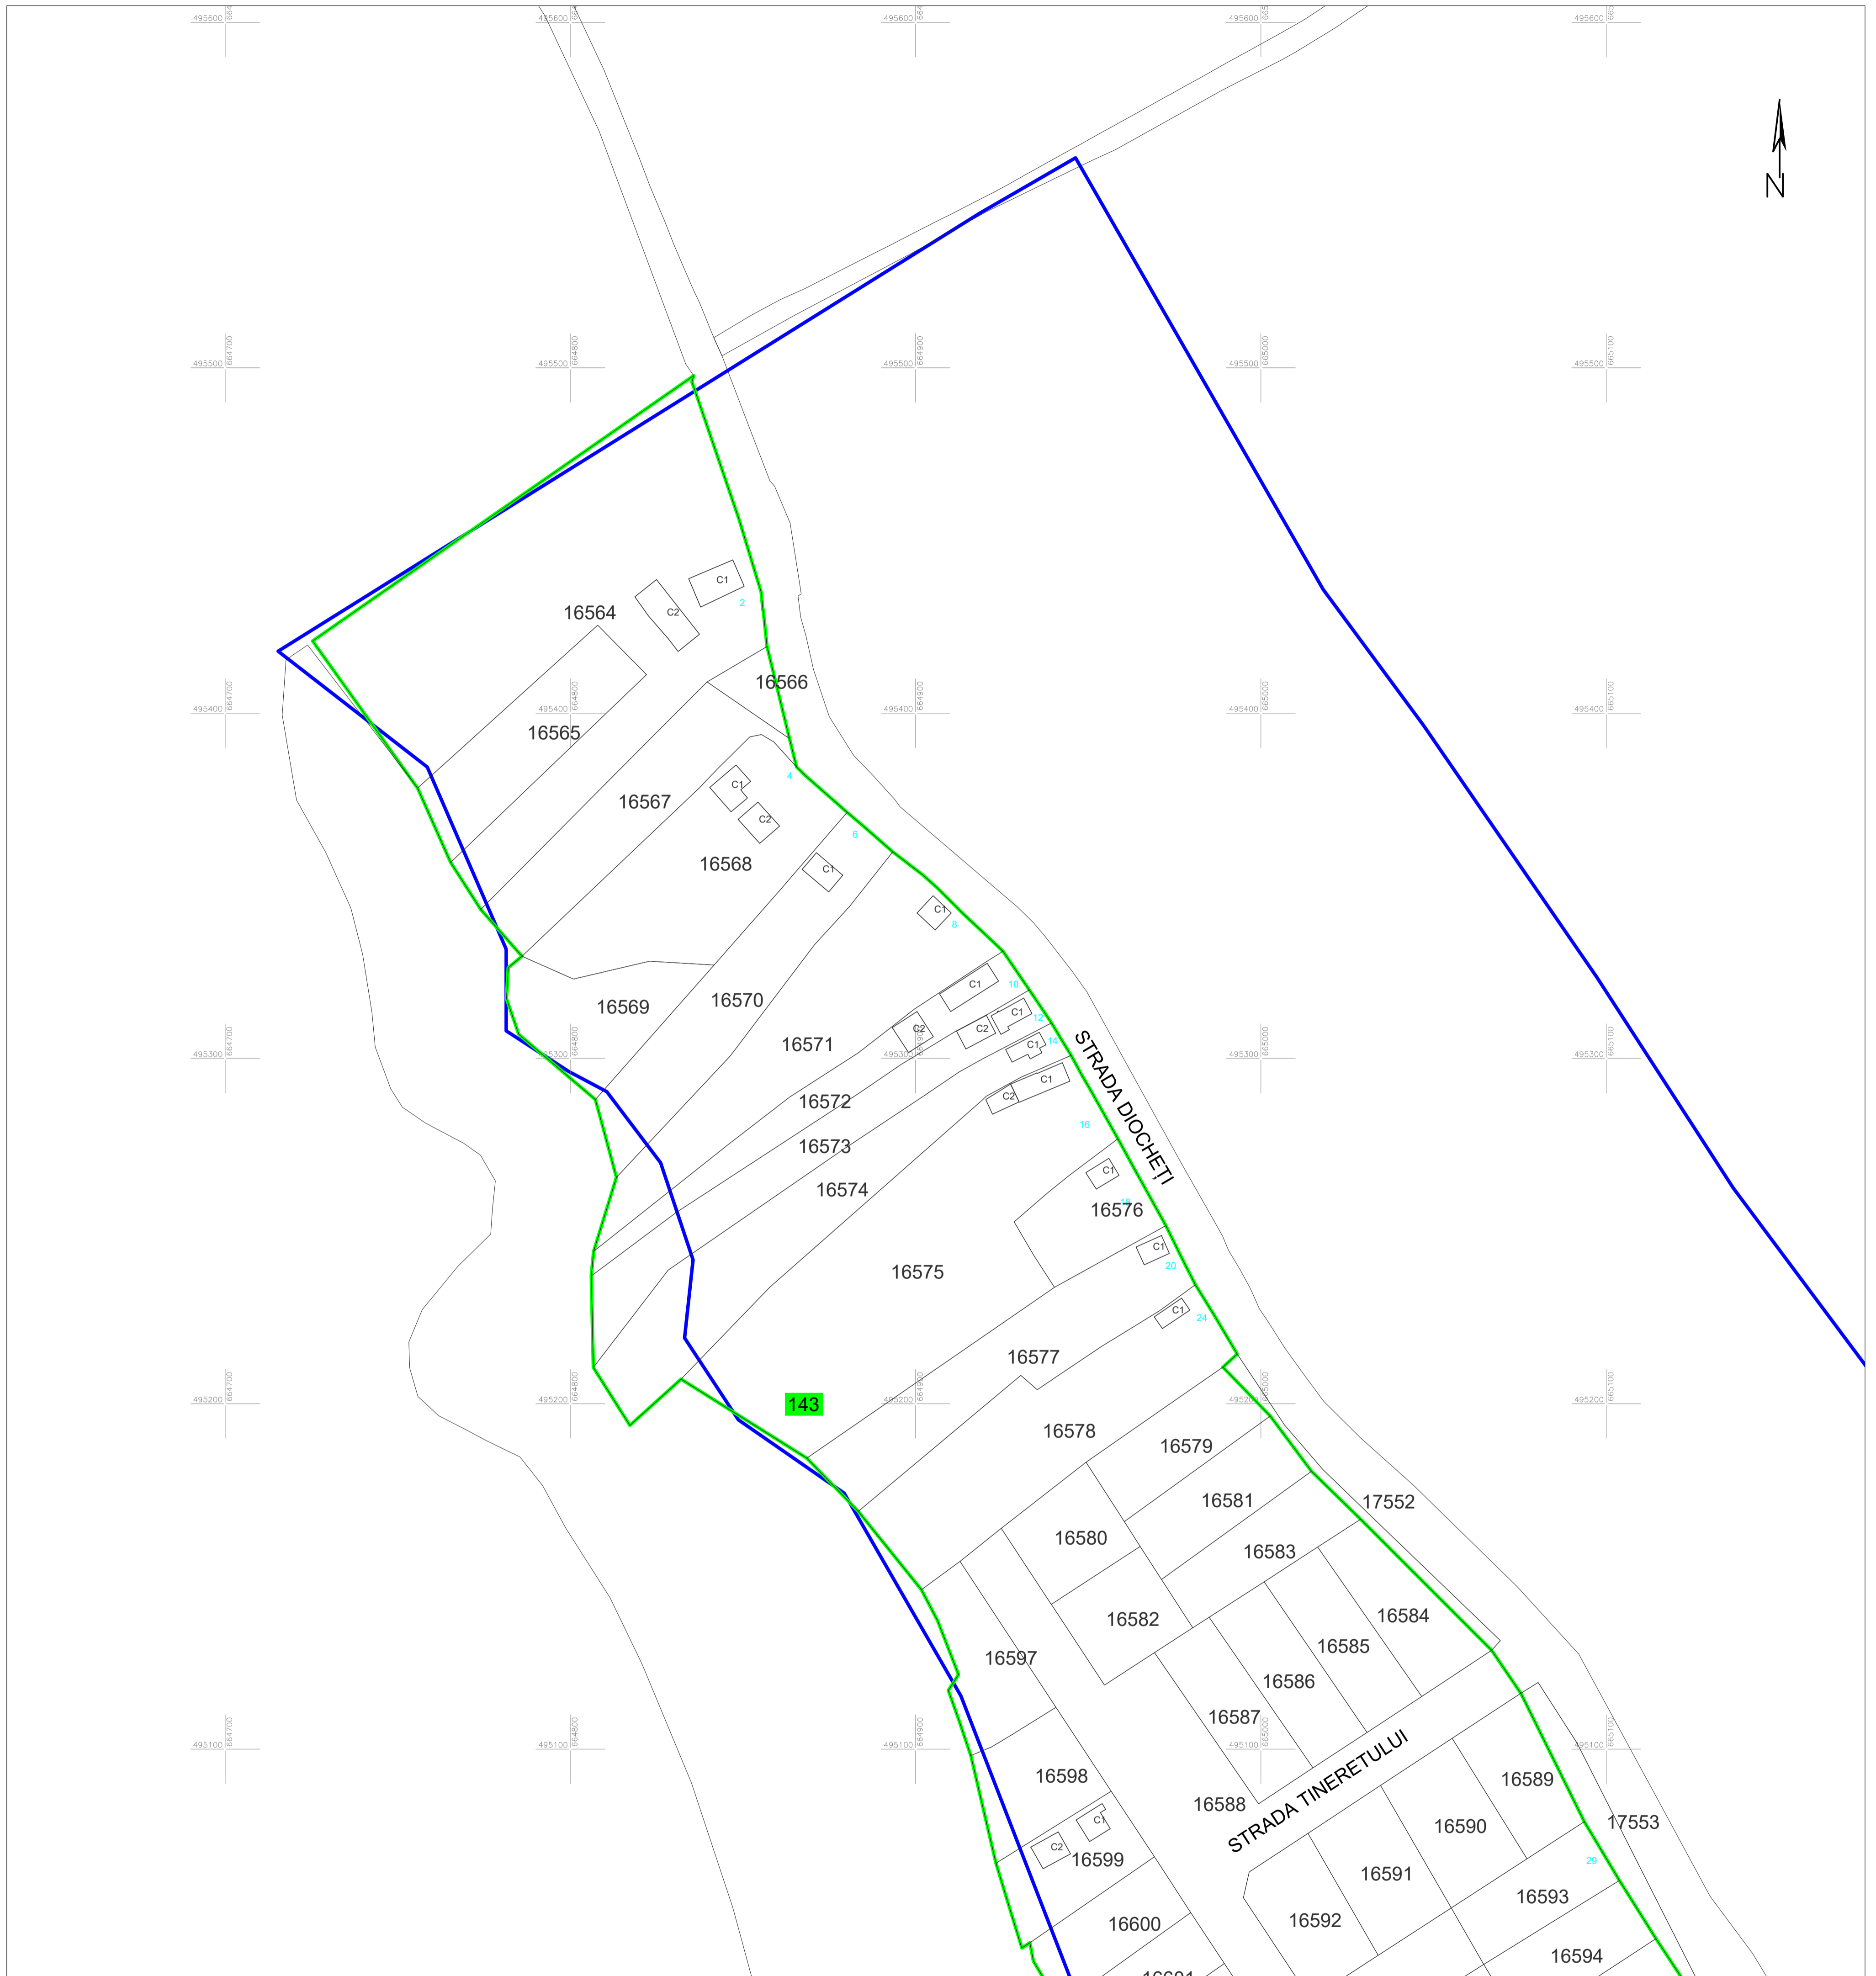

# PLAN CADASTRAL

## U.A.T. Movilita, judetul VRANCEA

### Sector cadastral 63

Plansa 51\_1  
Spre publicare

Scara 1:1000

Schita cu dispunerea sectoarelor cadastrale (Detaliu)

Schita cu dispunerea planselor

**LEGENDA:**

- 1 ID imobil
- 26 Numar postal
- Str. MOLDOVEI Denumire artera
- Raul Zabreuti Hidrografie
- 12 Numar sector cadastral
- (red line) Limita UAT
- (green line) Limita sector cadastral
- (blue line) Limita intravilan
- (black line) Limita imobil
- (grey line) Limita constr. cu caracter permanent