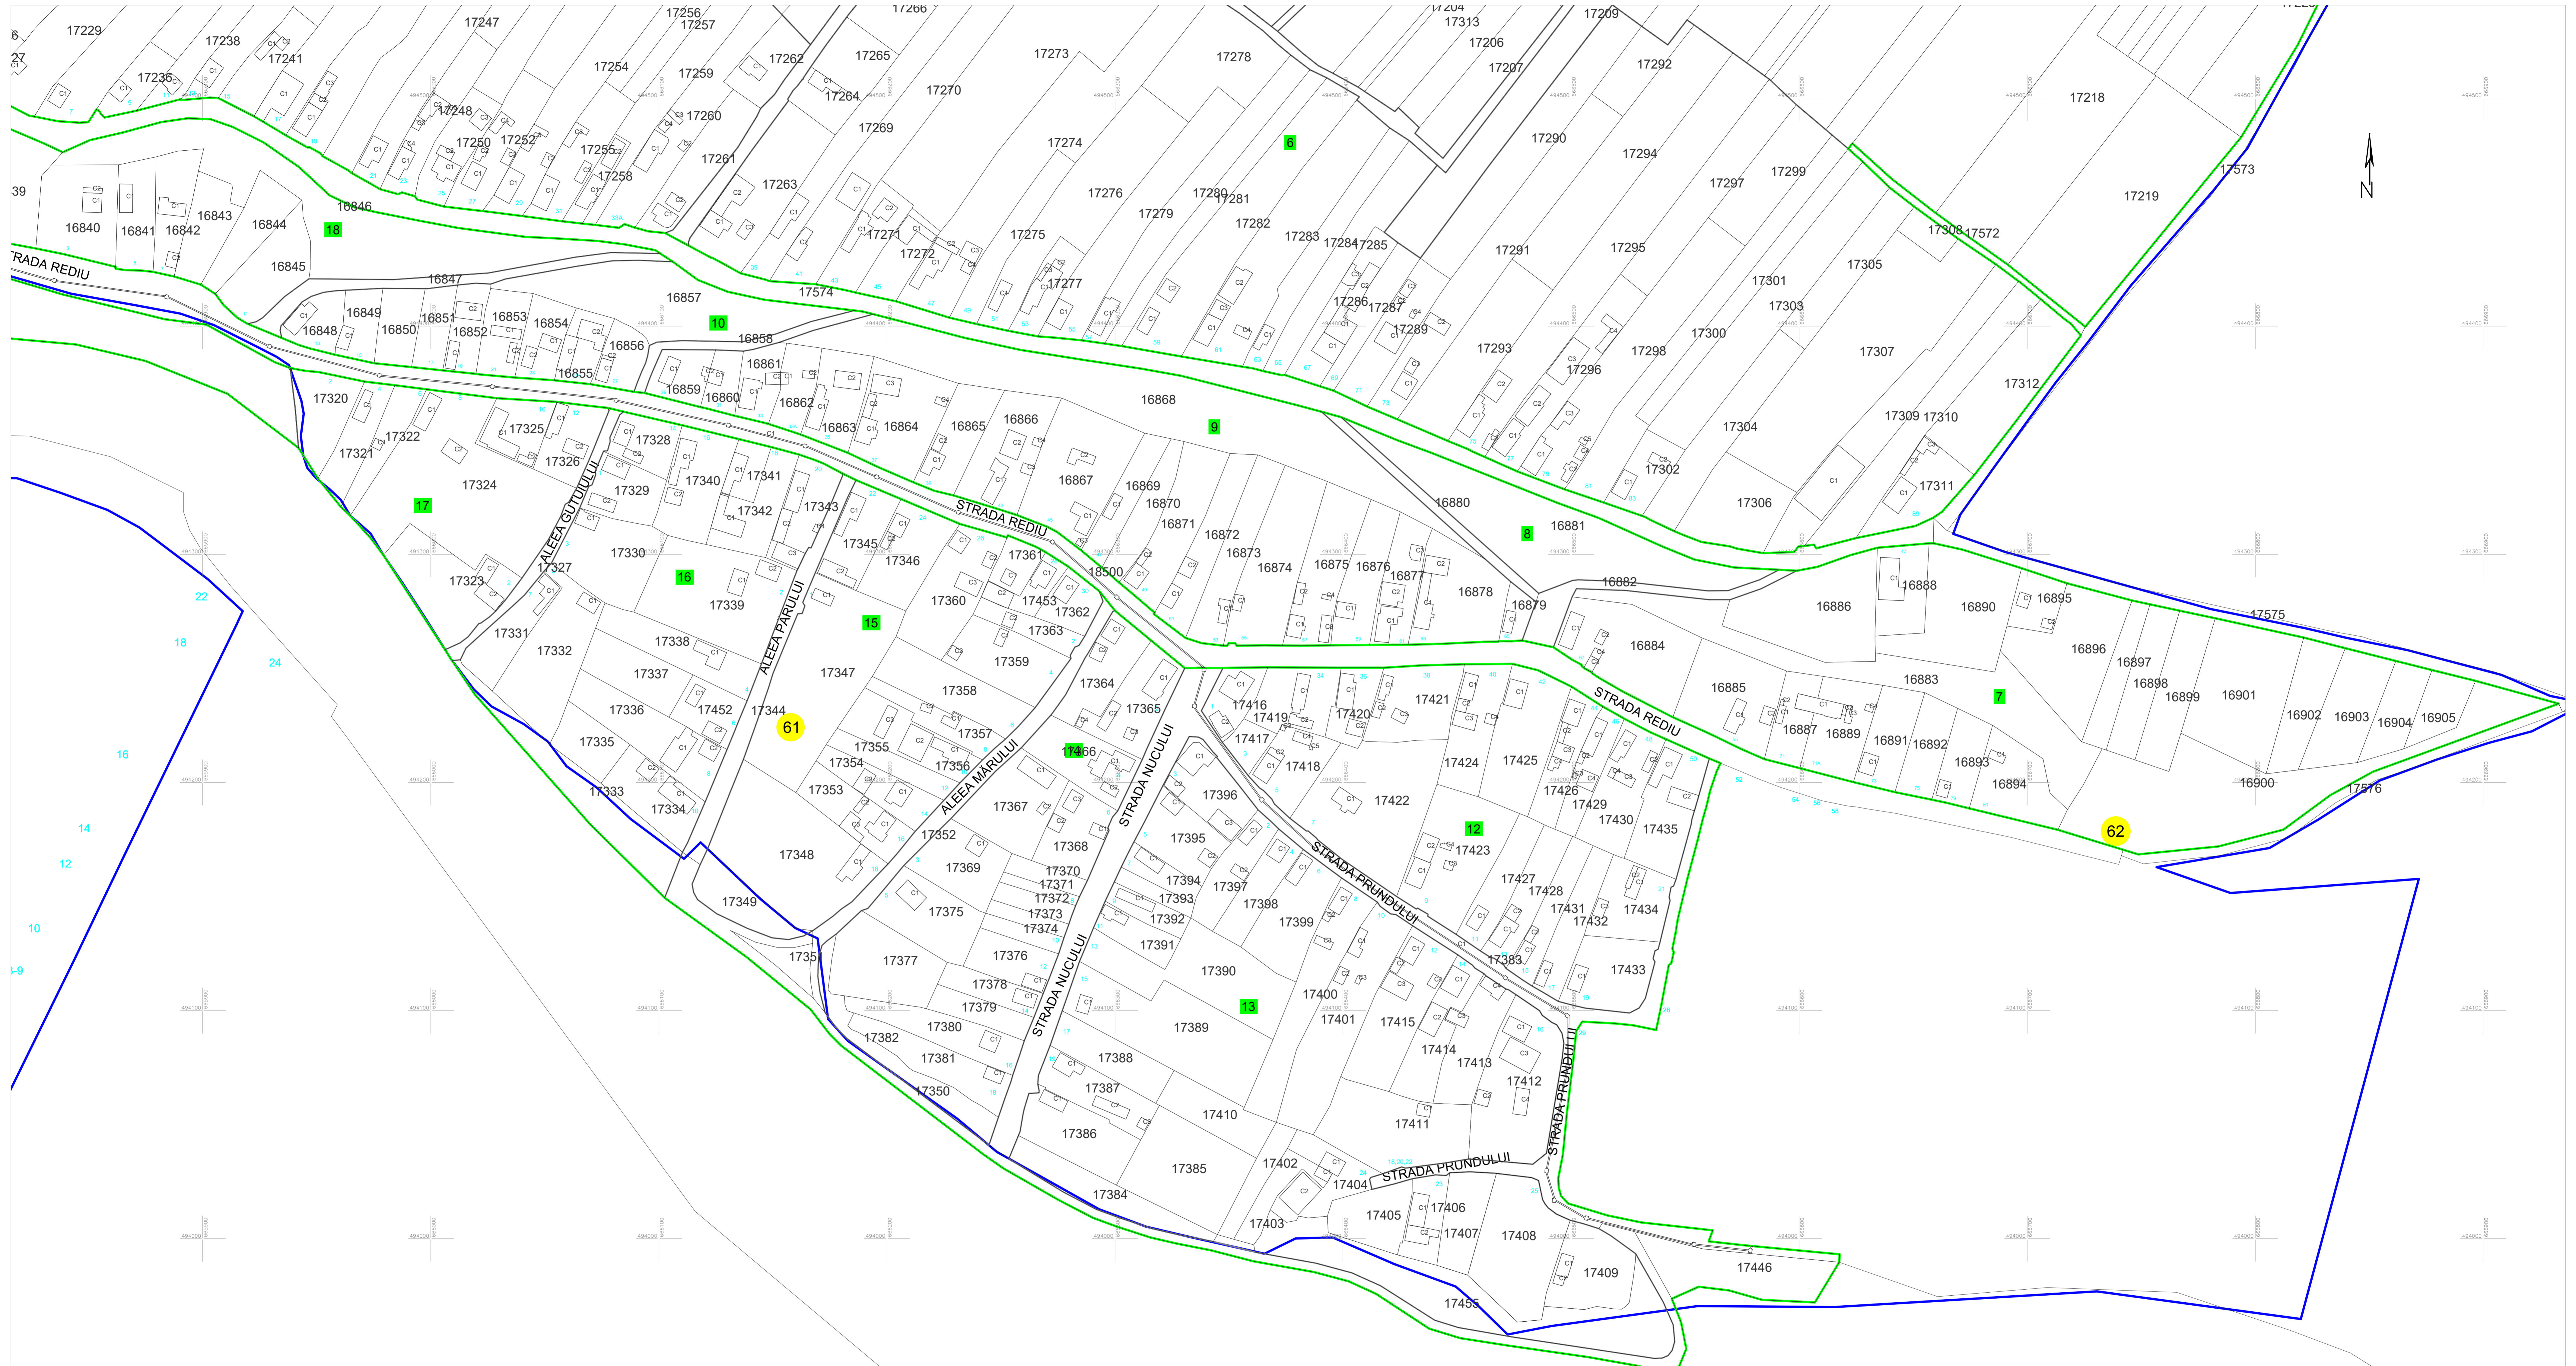

PLAN CADASTRAL
U.A.T. Movilita, judetul VRANCEA
Sectoare cadastrale 61, 62

Plansa 50_2
Spre publicare

Scara 1:1000

Schita cu dispunerea sectoarelor cadastrale (Detaliu)

Schita cu dispunerea planselor

LEGENDA:

1	ID imobil
26	Numar postal
Str. MOLDOVEI	Denumire artera
	Hidrografie
	Numar sector cadastral
	Limita UAT
	Limita sector cadastral
	Limita intravilan
	Limita imobil
	Limita constr. cu caracter permanent