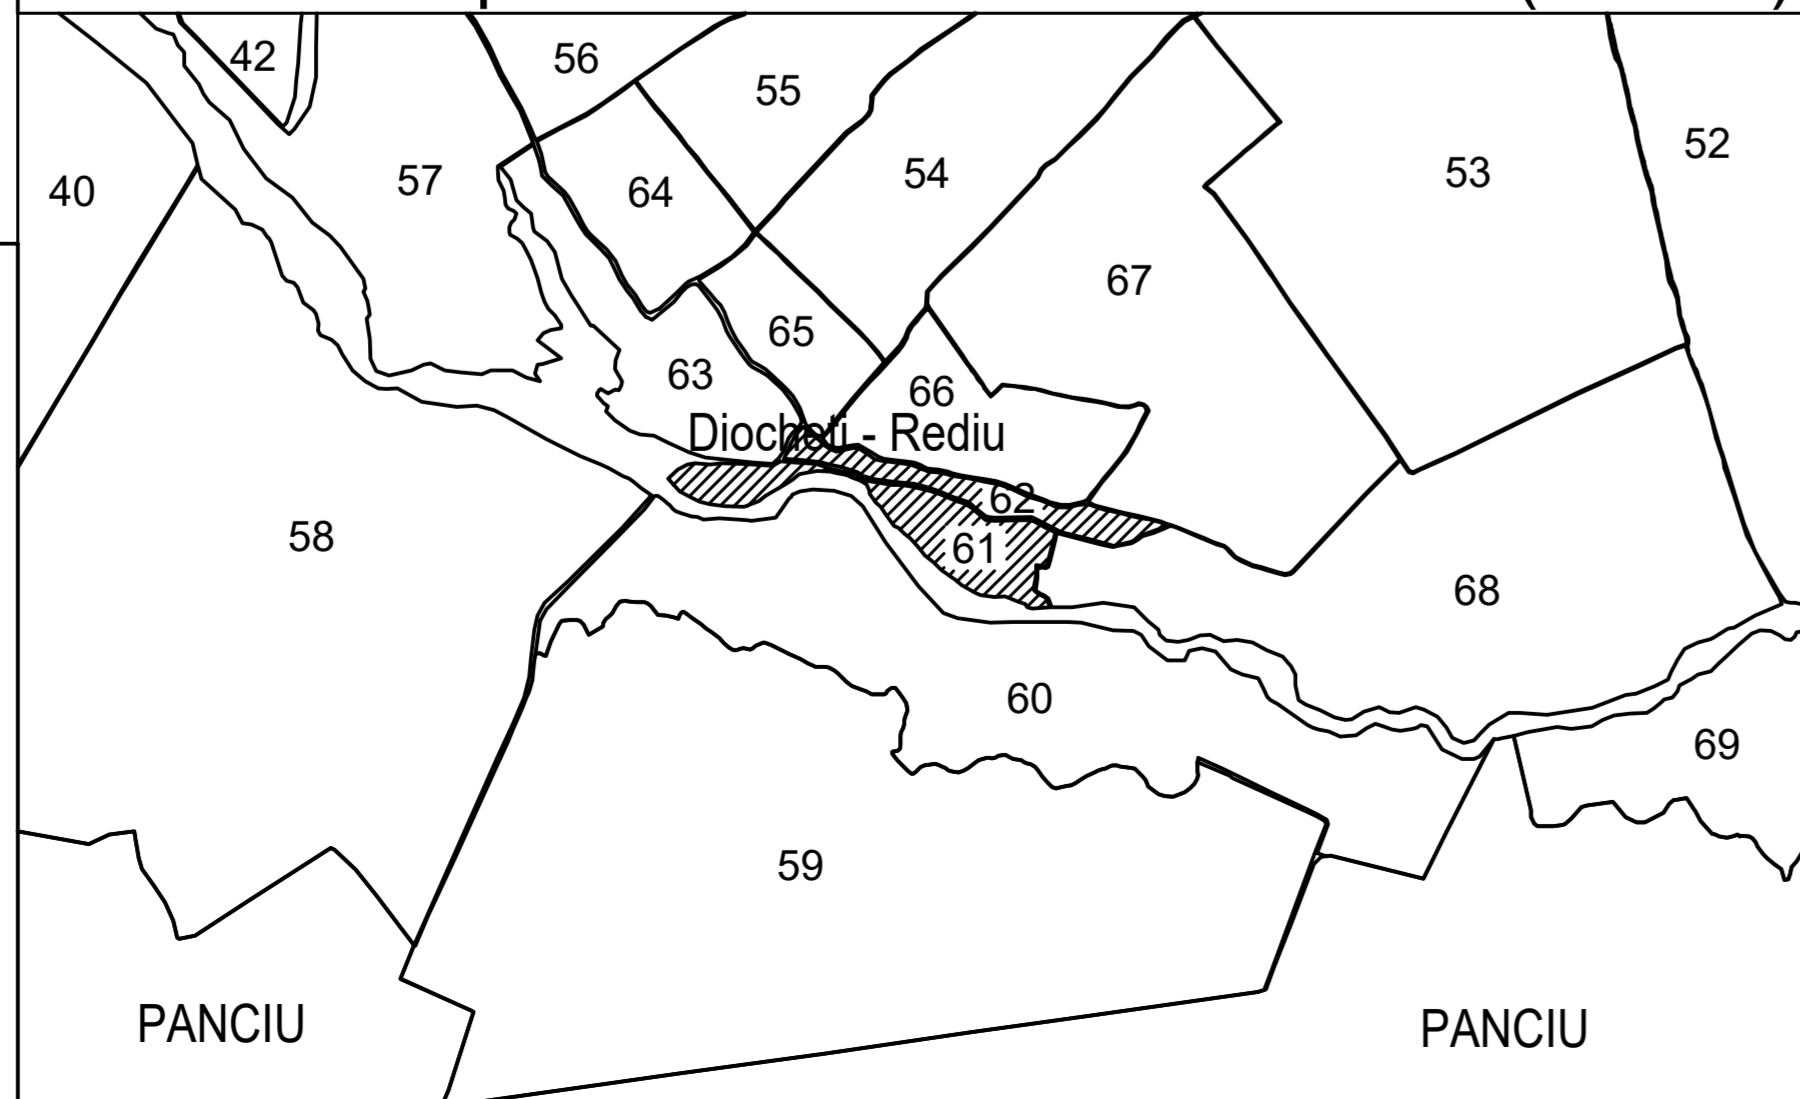

PLAN CADASTRAL
U.A.T. Movilita, judetul VRANCEA
Sectoare cadastrale 61, 62

Plansa 50_2
Spre publicare

Scara 1:1000

Schita cu dispunerea sectoarelor cadastrale (Detaliu)

Schita cu dispunerea planselor

LEGENDA:

1	ID imobil
26	Numar postal
Str. MOLDOVEI	Denumire artera
	Hidrografie
	Numar sector cadastral
	Limita UAT
	Limita sector cadastral
	Limita intravilan
	Limita imobil
	Limita constr. cu caracter permanent