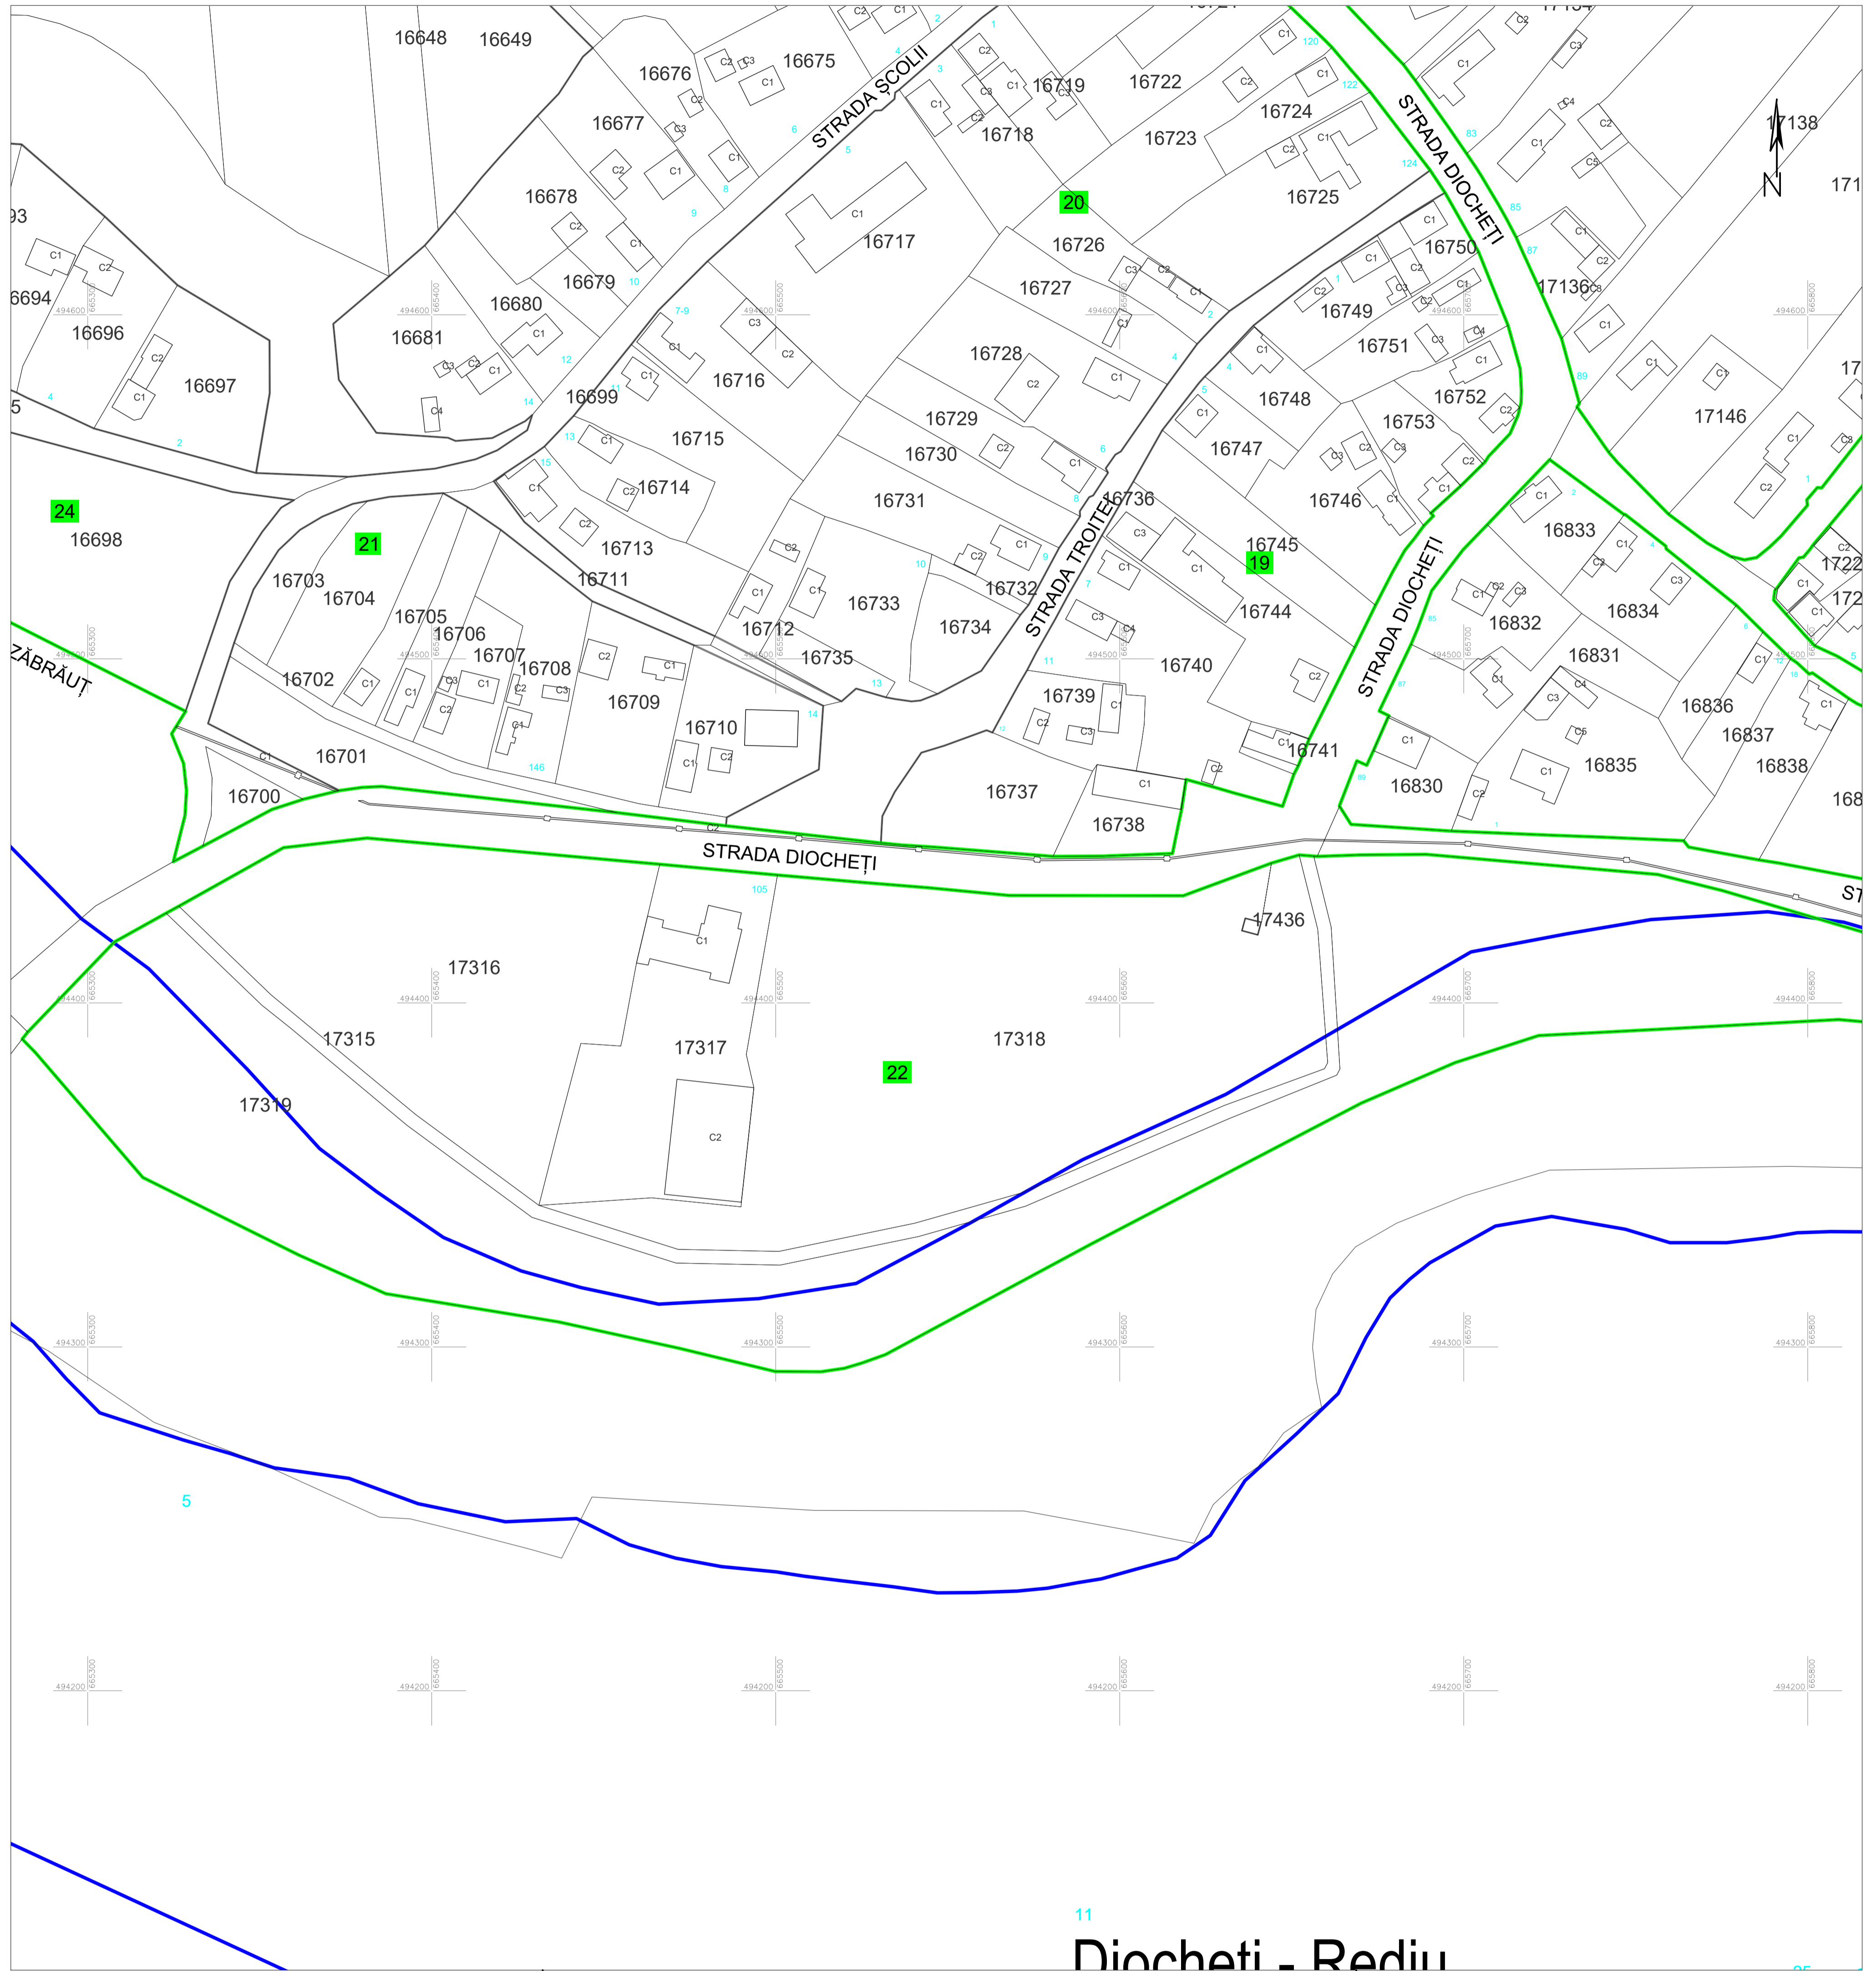

PLAN CADASTRAL

U.A.T. Movilita, judetul VRANCEA

Sectoare cadastrale 61, 62

Plansa 50_1
Spre publicare

Scara 1:1000

Diocheti - Reditu

Schita cu dispunerea sectoarelor cadastrale (Detaliu)

Schita cu dispunerea planselor

LEGENDA:	
1	ID imobil
26	Numar postal
Str. MOLDOVEI	Denumire artera
	Raul Zabraut
	Numar sector cadastral
	Limita UAT
	Limita sector cadastral
	Limita intravilan
	Limita imobil
	Limita constr. cu caracter permanent