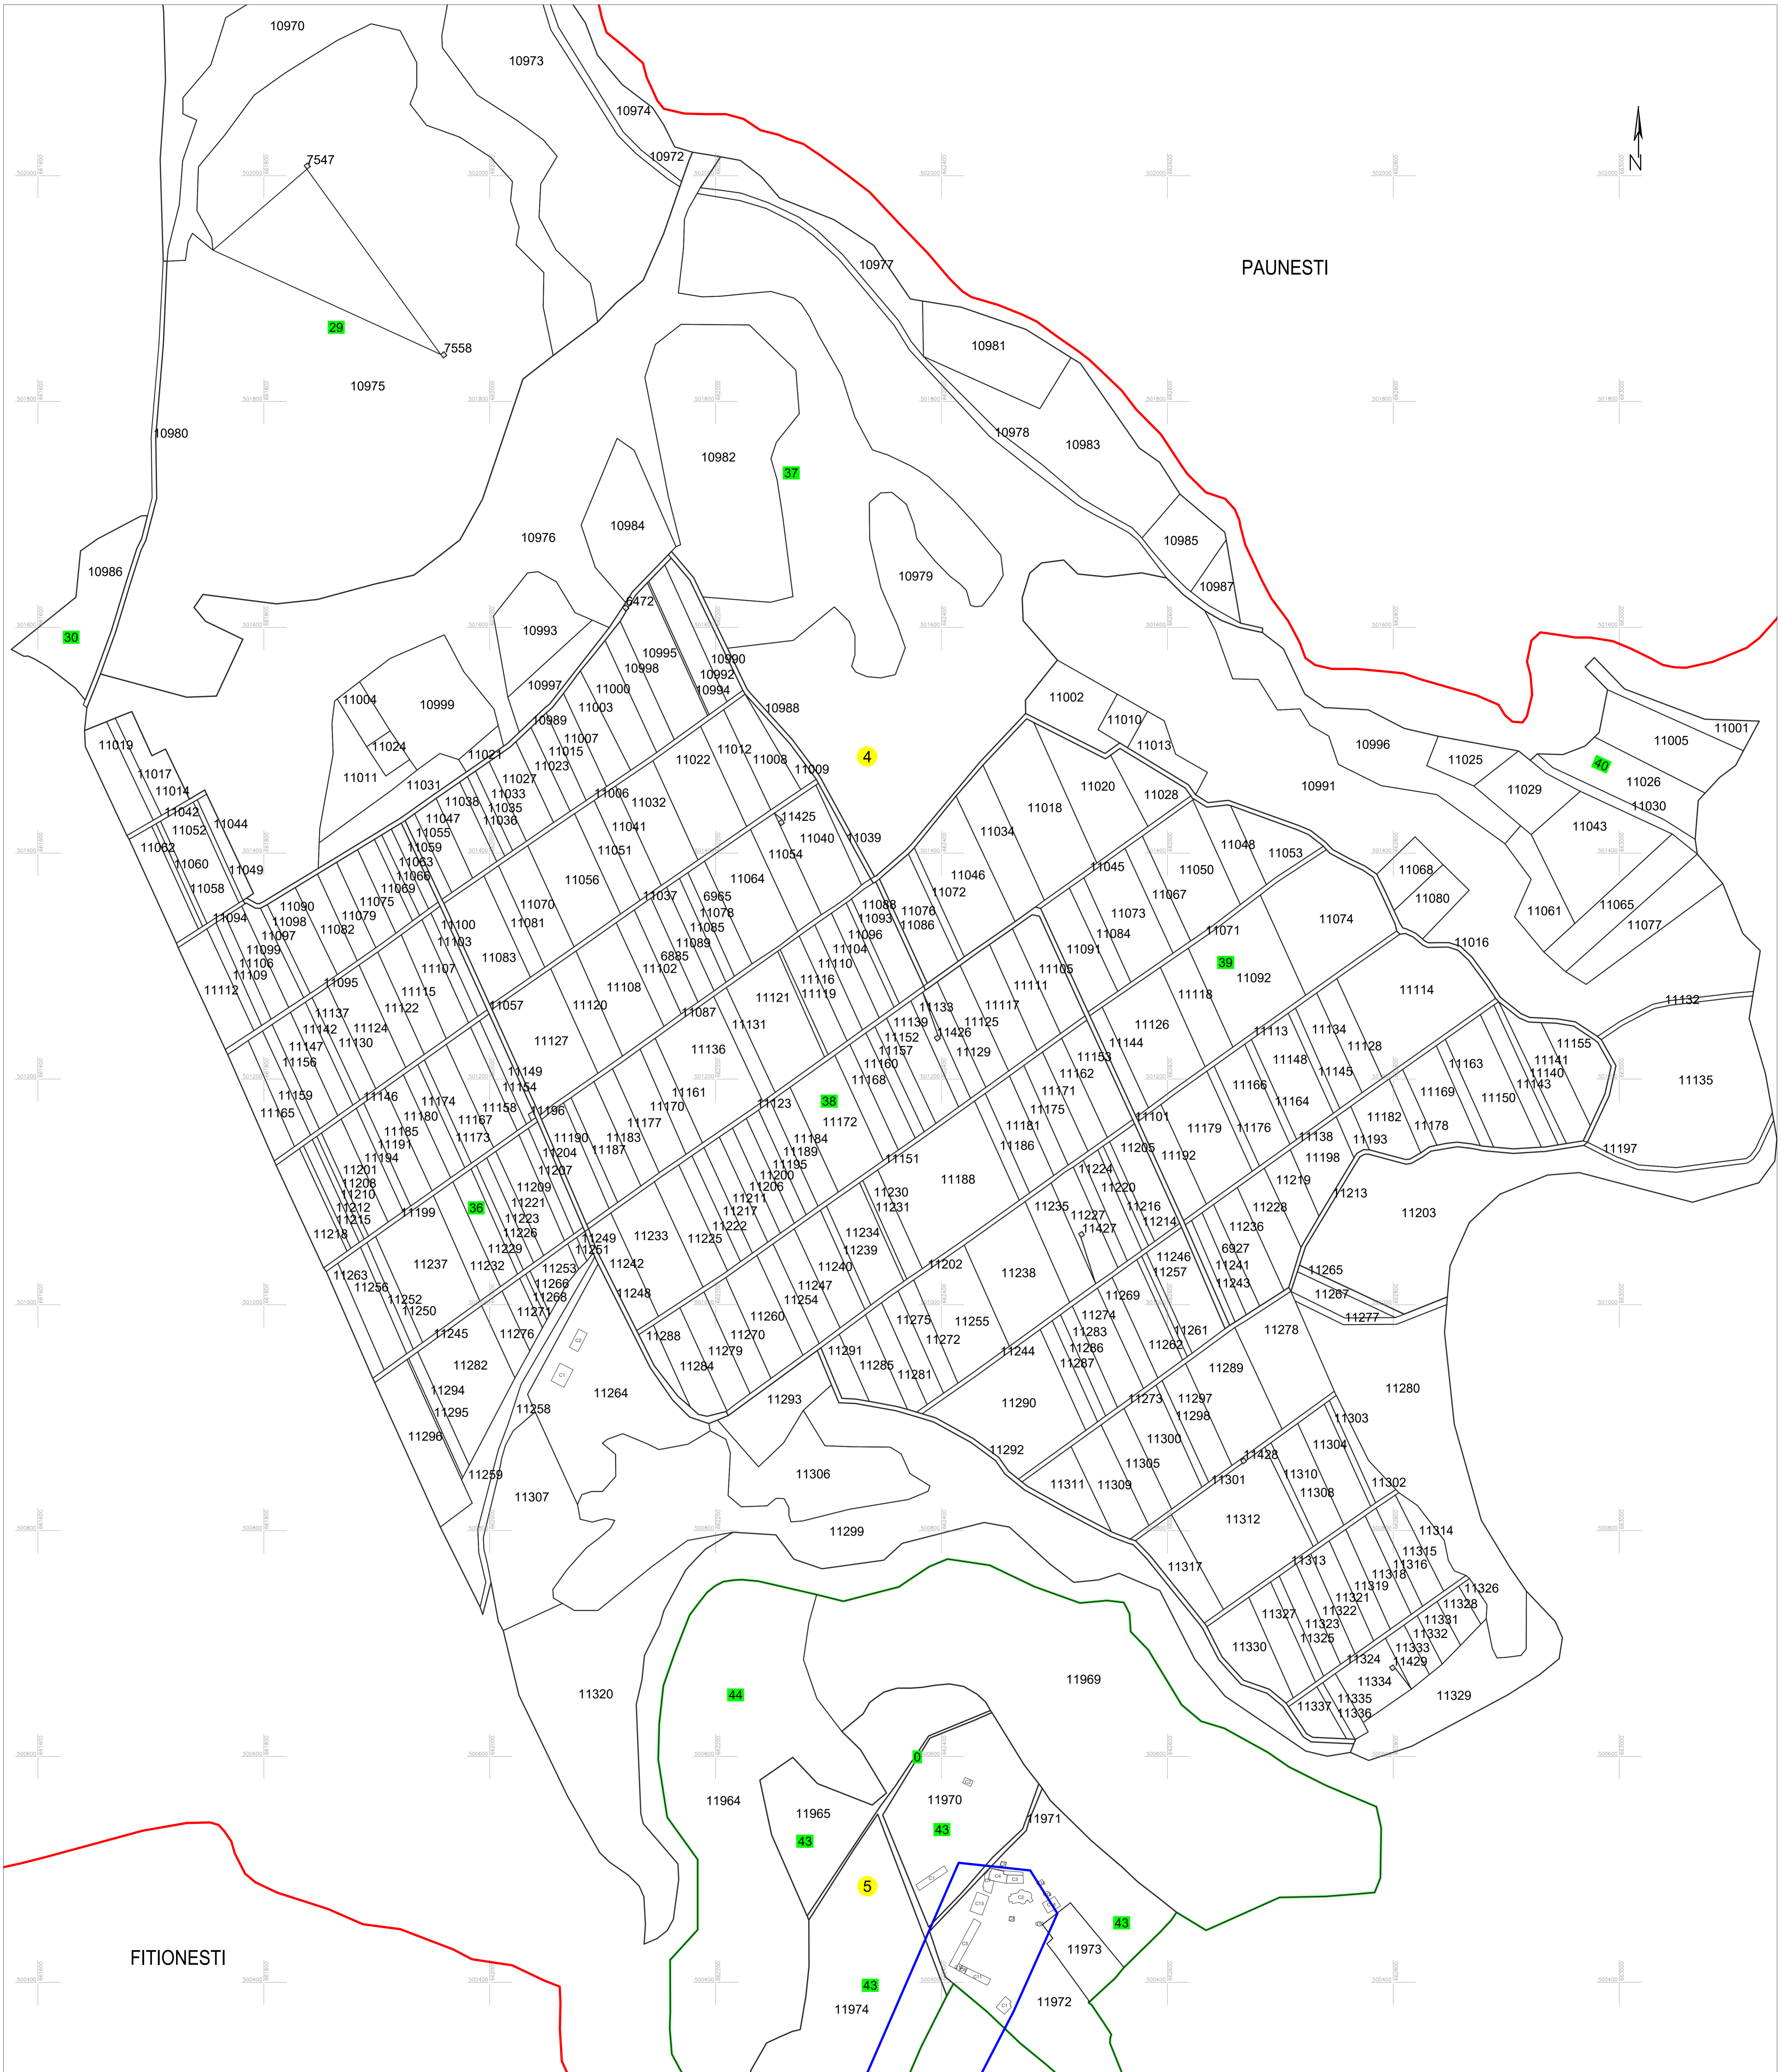

PLAN CADASTRAL
 U.A.T. Movilita, judetul Vrancea
 Sector cadastral 4

Plansa 4_2
 Spre publicare

Scara 1:2000

Schita cu dispunerea sectoarelor cadastrale (Detaliu)

Schita cu dispunerea planselor

LEGENDA:

1	ID imobil
26	Numar postal
Str. MOLDOVEI	Denumire artera
	Hidrografie
12	Numar sector cadastral
	Limita UAT
	Limita sector cadastral
	Limita intravilan
	Limita imobil
	Limita constr. cu caracter permanent

Sistem de proiectie STEREO 70