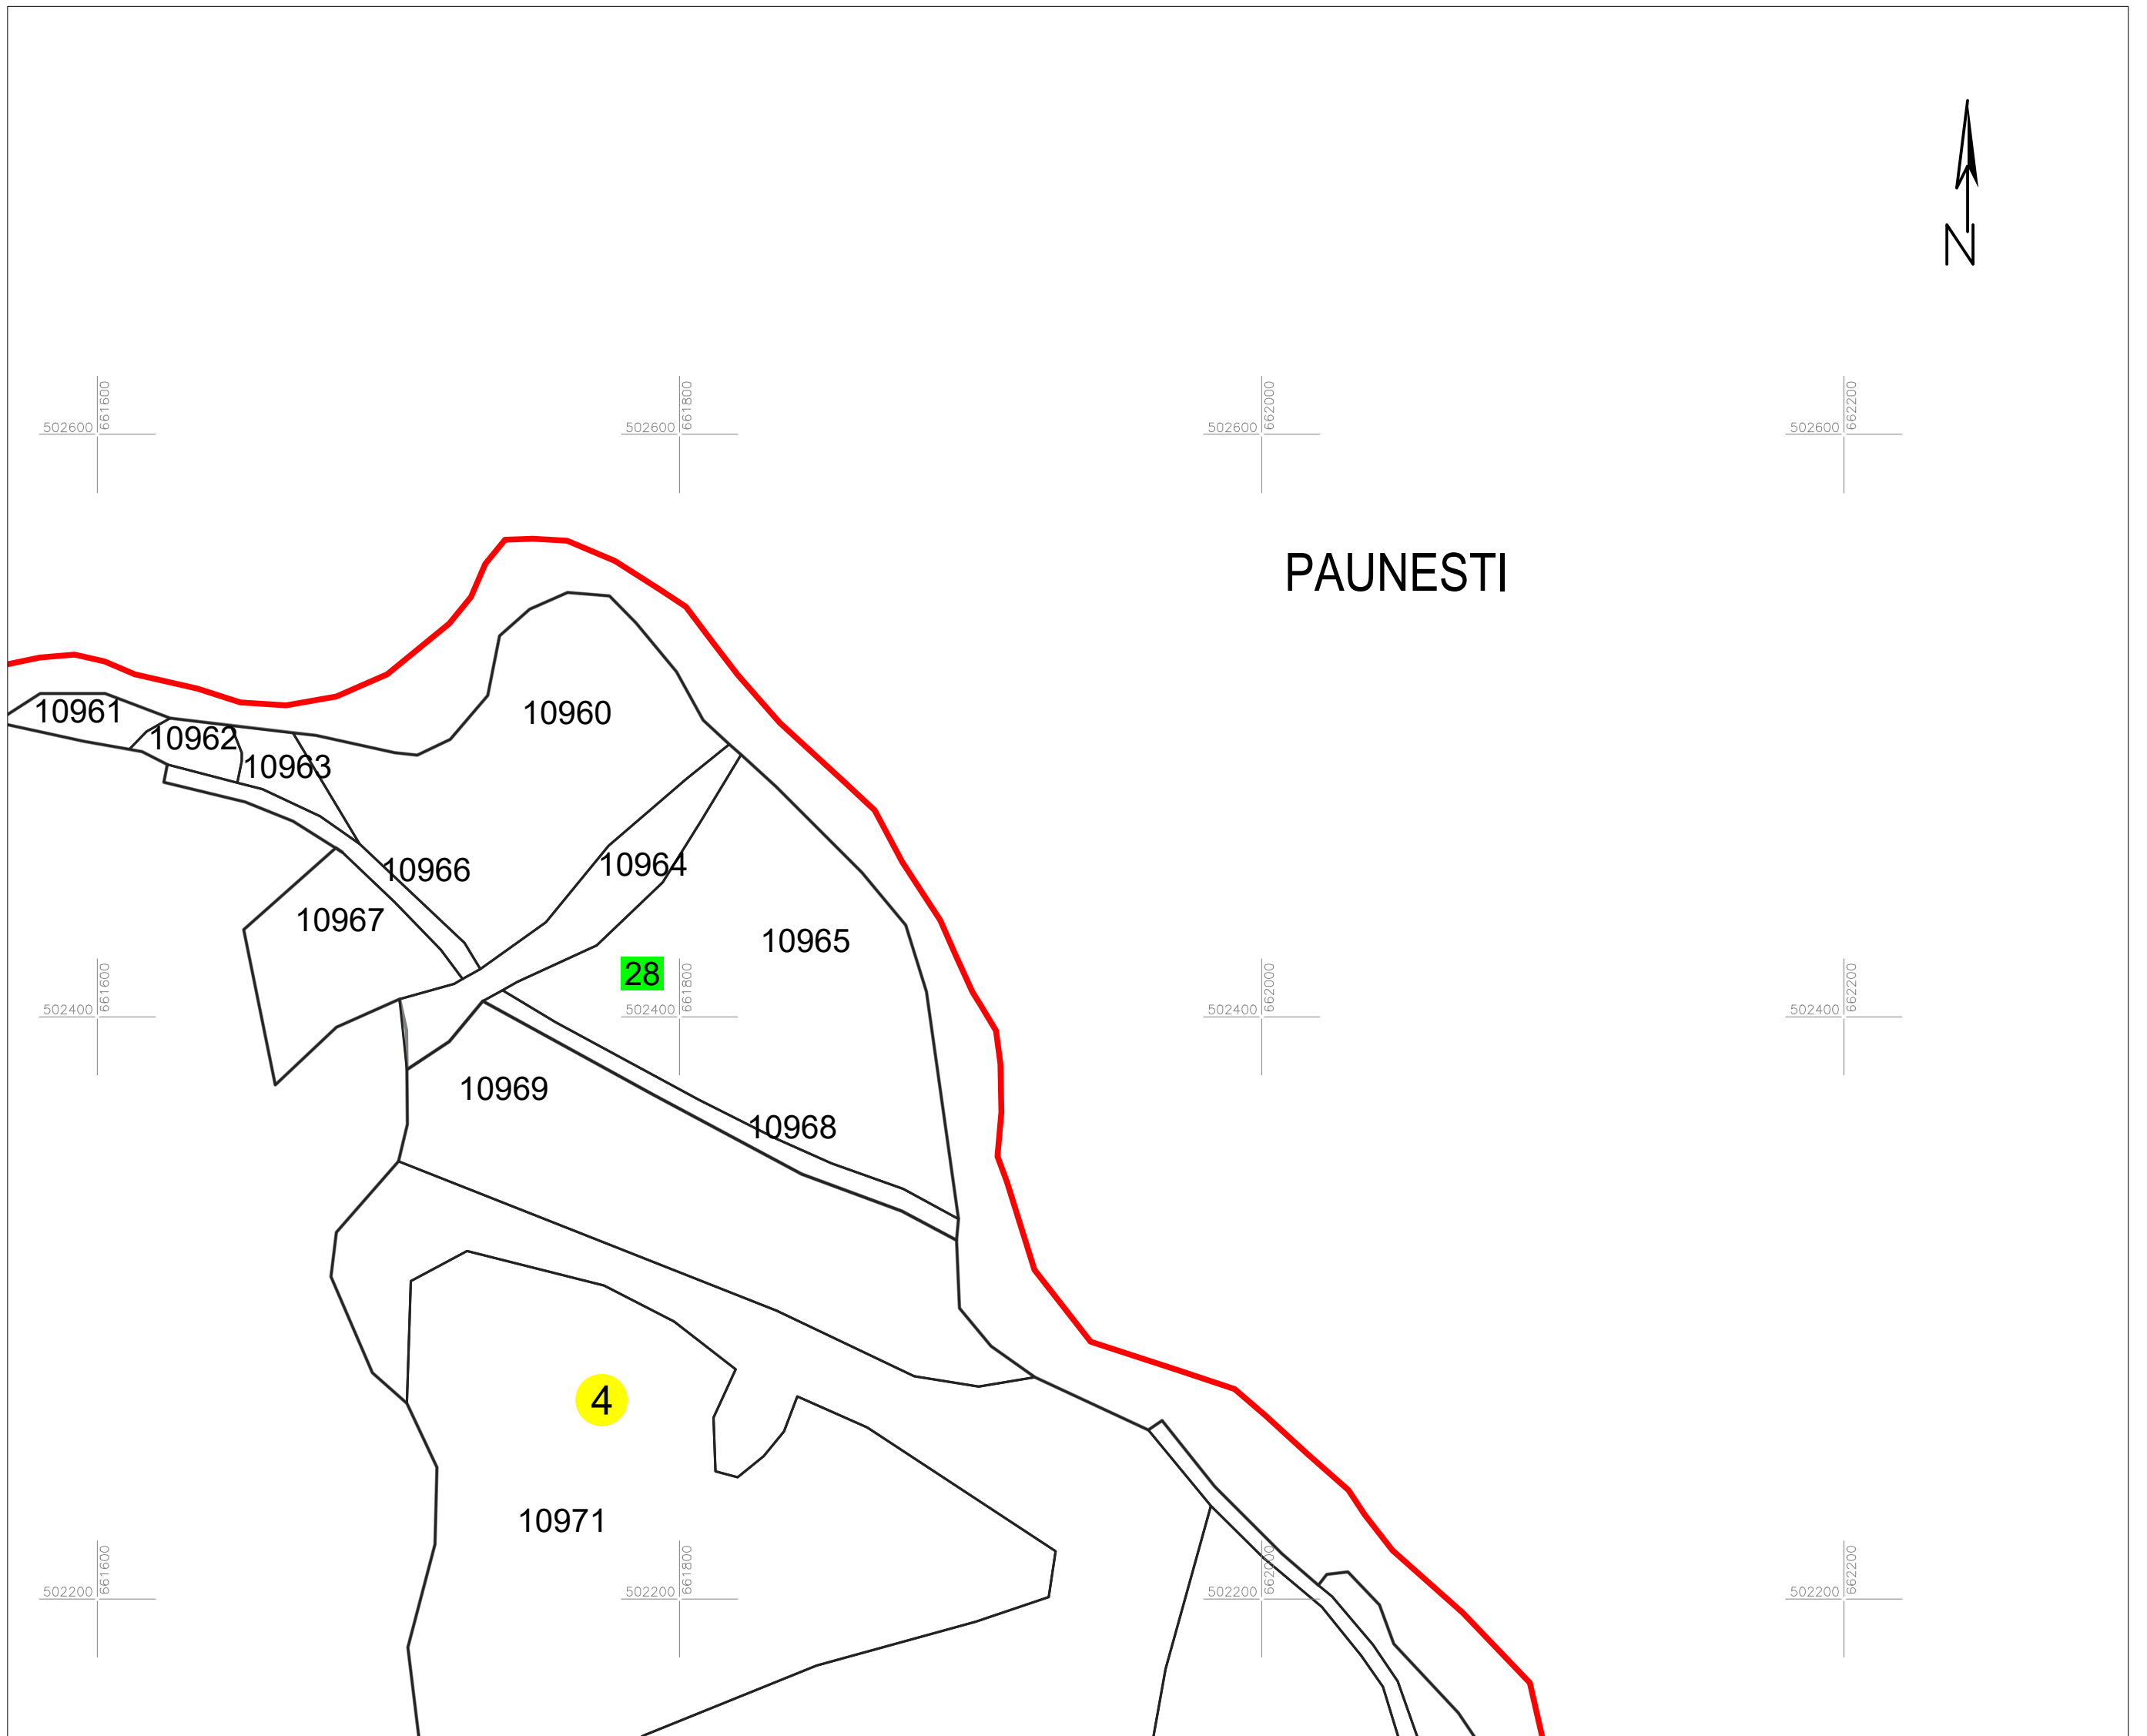

# PLAN CADASTRAL

## U.A.T. Movilita, judetul VRANCEA

### Sector cadastral 4

Plansa 4\_1  
Spre publicare

Scara 1:2000

Schita cu dispunerea planselor

Schita cu dispunerea sectoarelor cadastrale  
(Detaliu)

**LEGENDA:**

1	ID imobil
26	Numar postal
Str. MOLDOVEI	Denumire artera
12	Numar sector cadastral
— (red line)	Limita UAT
— (green line)	Limita sector cadastral
— (blue line)	Limita intravilan
— (black line)	Limita imobil
— (dashed black line)	Limita constr. cu caracter permanent