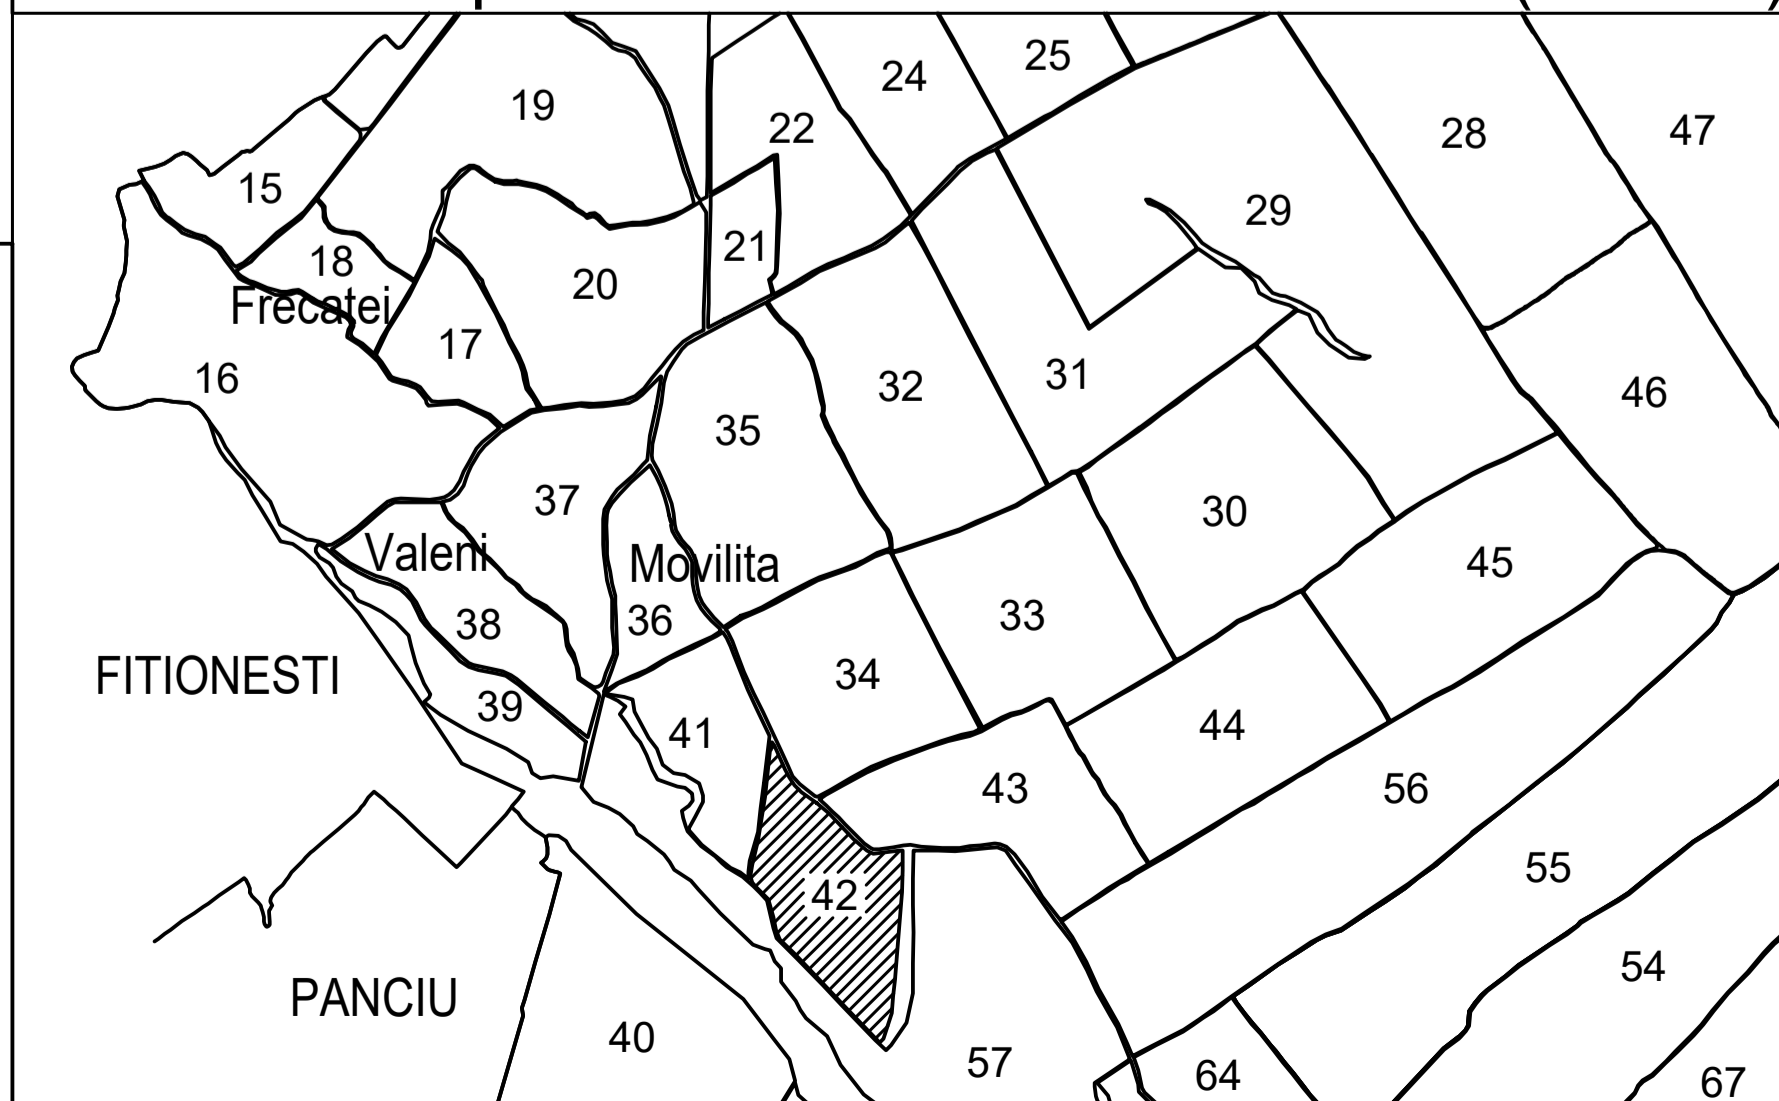

PLAN CADASTRAL

U.A.T. Movilita, judetul VRANCEA

Sector cadastral 42

Plansa 49_2
Spre publicare

Scara 1:1000

Schita cu dispunerea sectoarelor cadastrale (Detaliu)

Schita cu dispunerea planșelor

Data: martie 2026
Semnat electronic de catre Cristian COLF
conform mandatului nr. 1428 din 16.08.2022

LEGENDA:

- 1 ID imobil
- 26 Numar postal
- Str. MOLDOVEI Denumire artera
- Raul Zabrauti Hidrografie
- 12 Numar sector cadastral
- (red line) Limita UAT
- (green line) Limita sector cadastral
- (blue line) Limita intravilan
- (black line) Limita imobil
- (grey line) Limita constr. cu caracter permanent