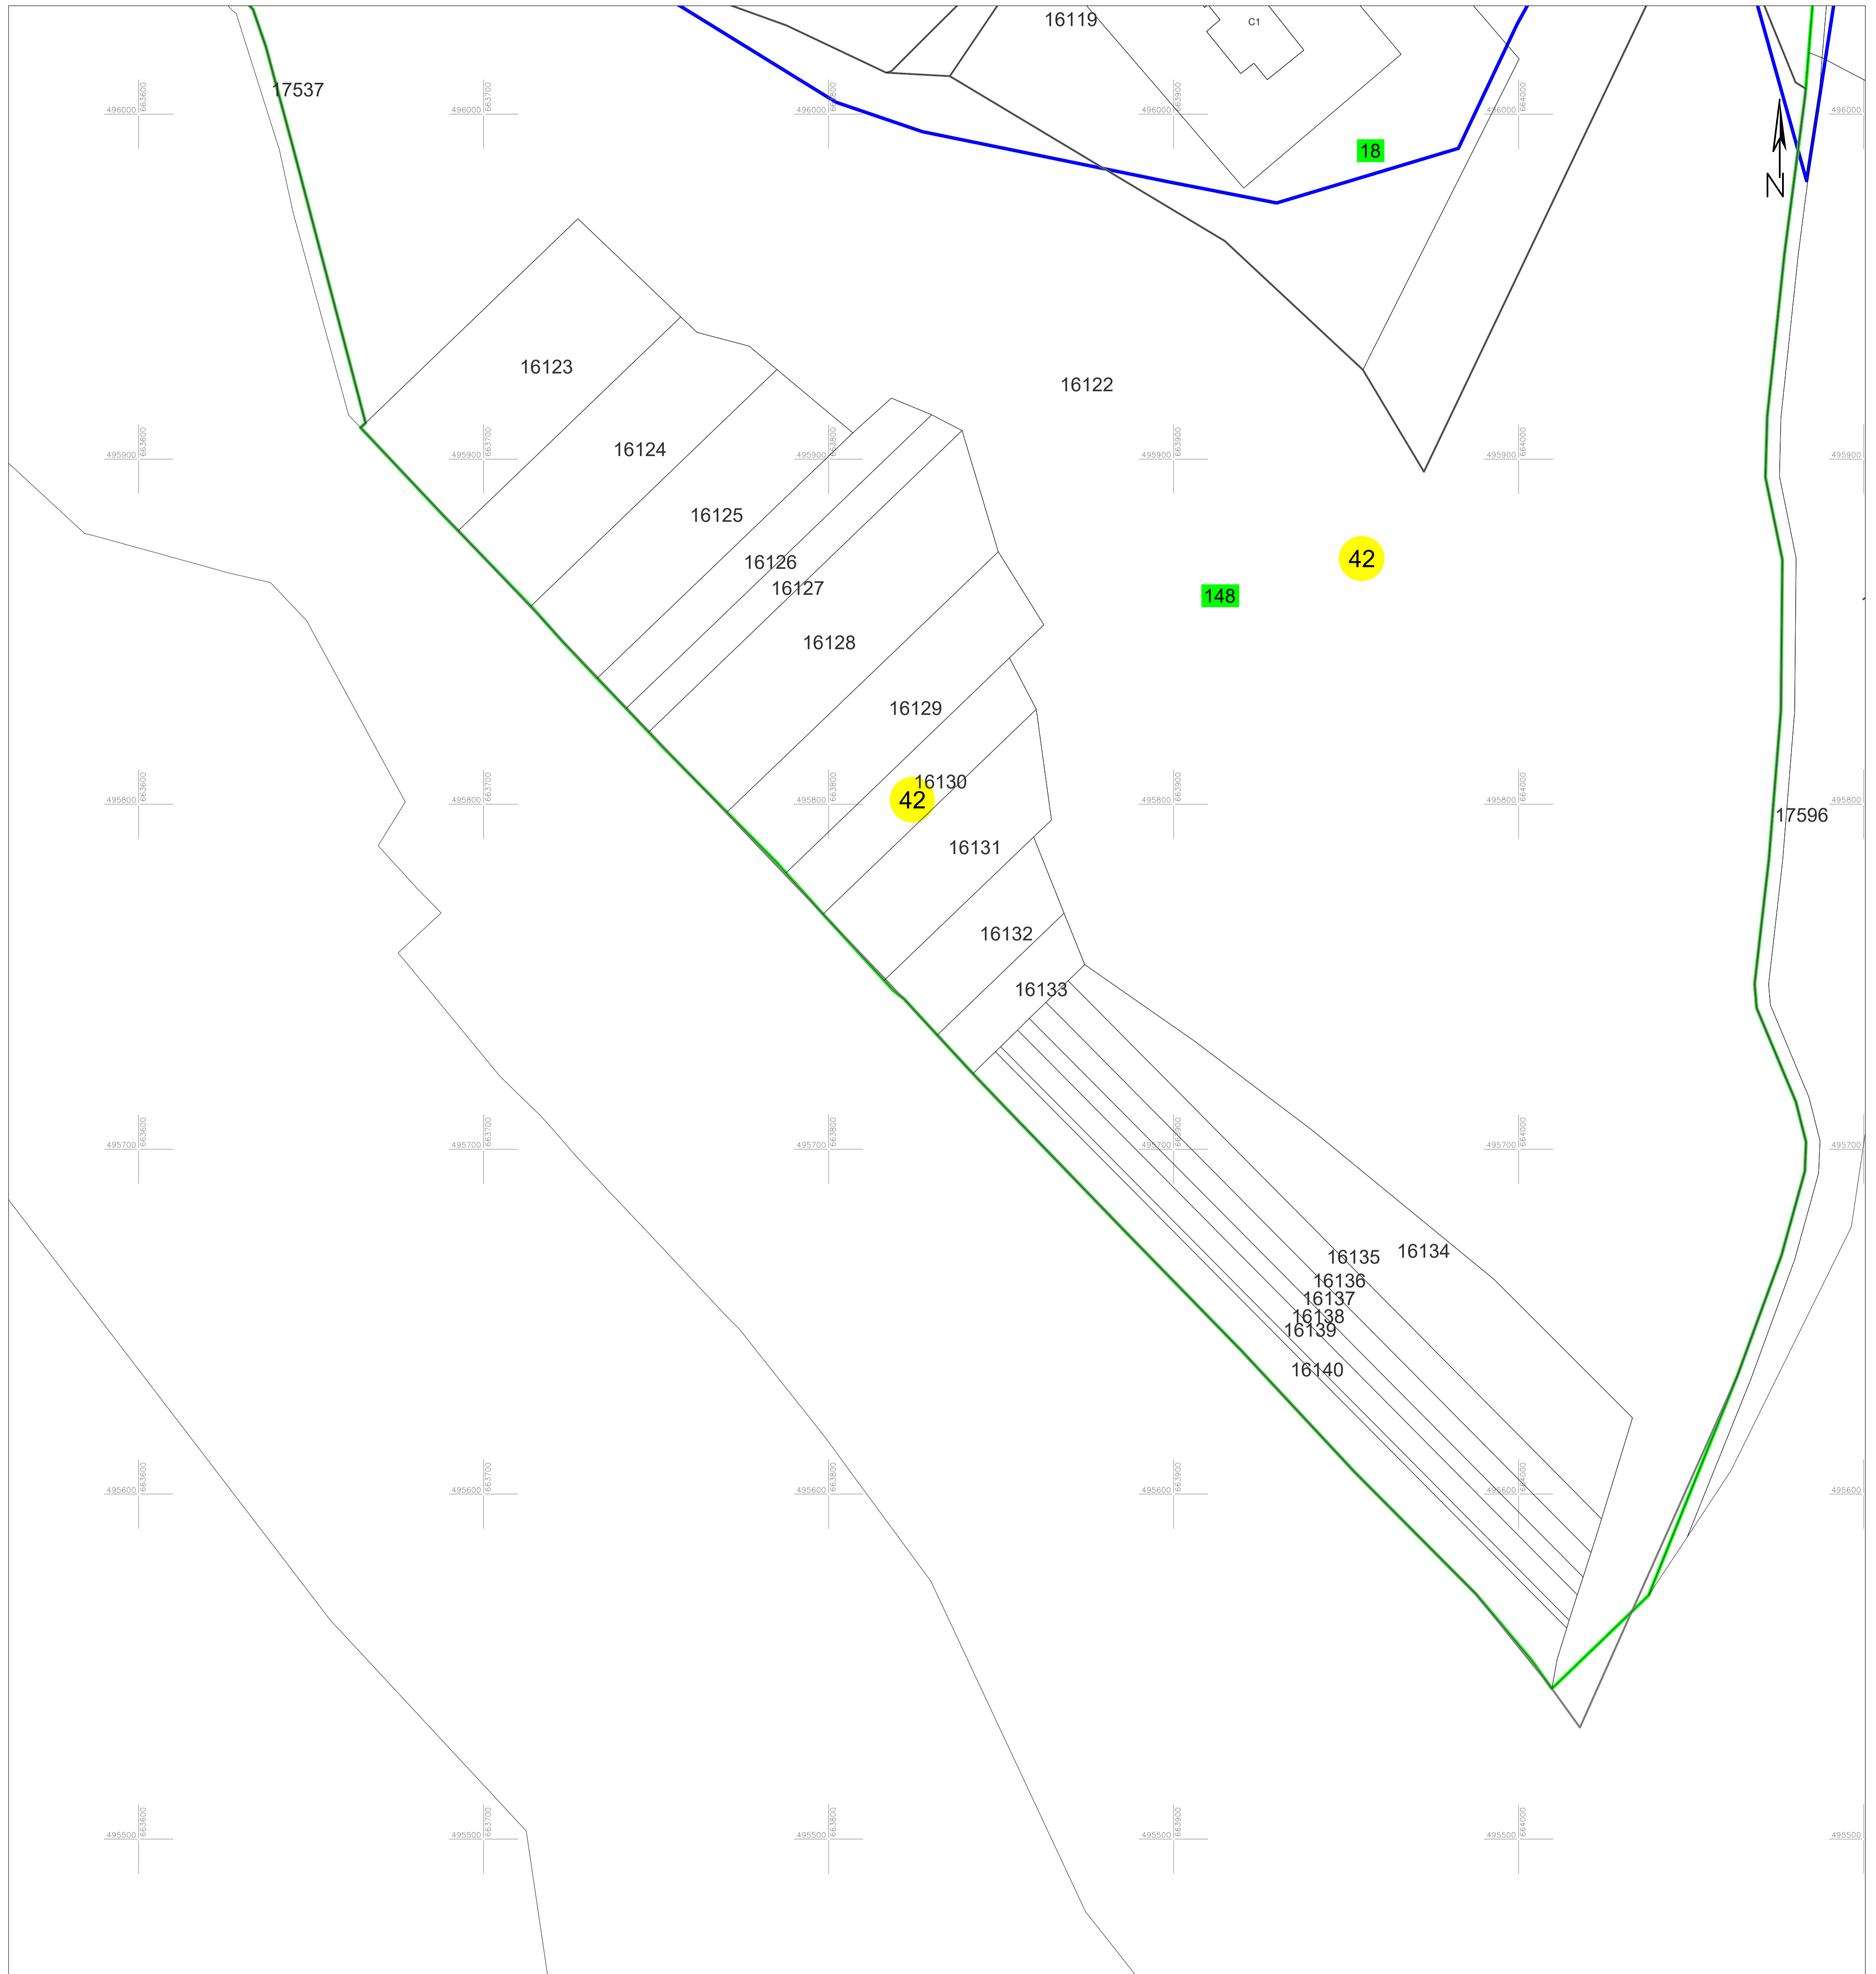

PLAN CADASTRAL

U.A.T. Movilita, judetul VRANCEA

Sector cadastral 42

Plansa 49_2
Spre publicare

Scara 1:1000

Schita cu dispunerea sectoarelor cadastrale (Detaliu)

Schita cu dispunerea planșelor

Data: martie 2026
Semnat electronic de catre Cristian COLF
conform mandatului nr. 1428 din 16.08.2022

LEGENDA:

- 1 ID imobil
- 26 Numar postal
- Str. MOLDOVEI Denumire artera
- Raul Zabrauti Hidrografie
- 12 Numar sector cadastral
- (red line) Limita UAT
- (green line) Limita sector cadastral
- (blue line) Limita intravilan
- (black line) Limita imobil
- (grey line) Limita constr. cu caracter permanent