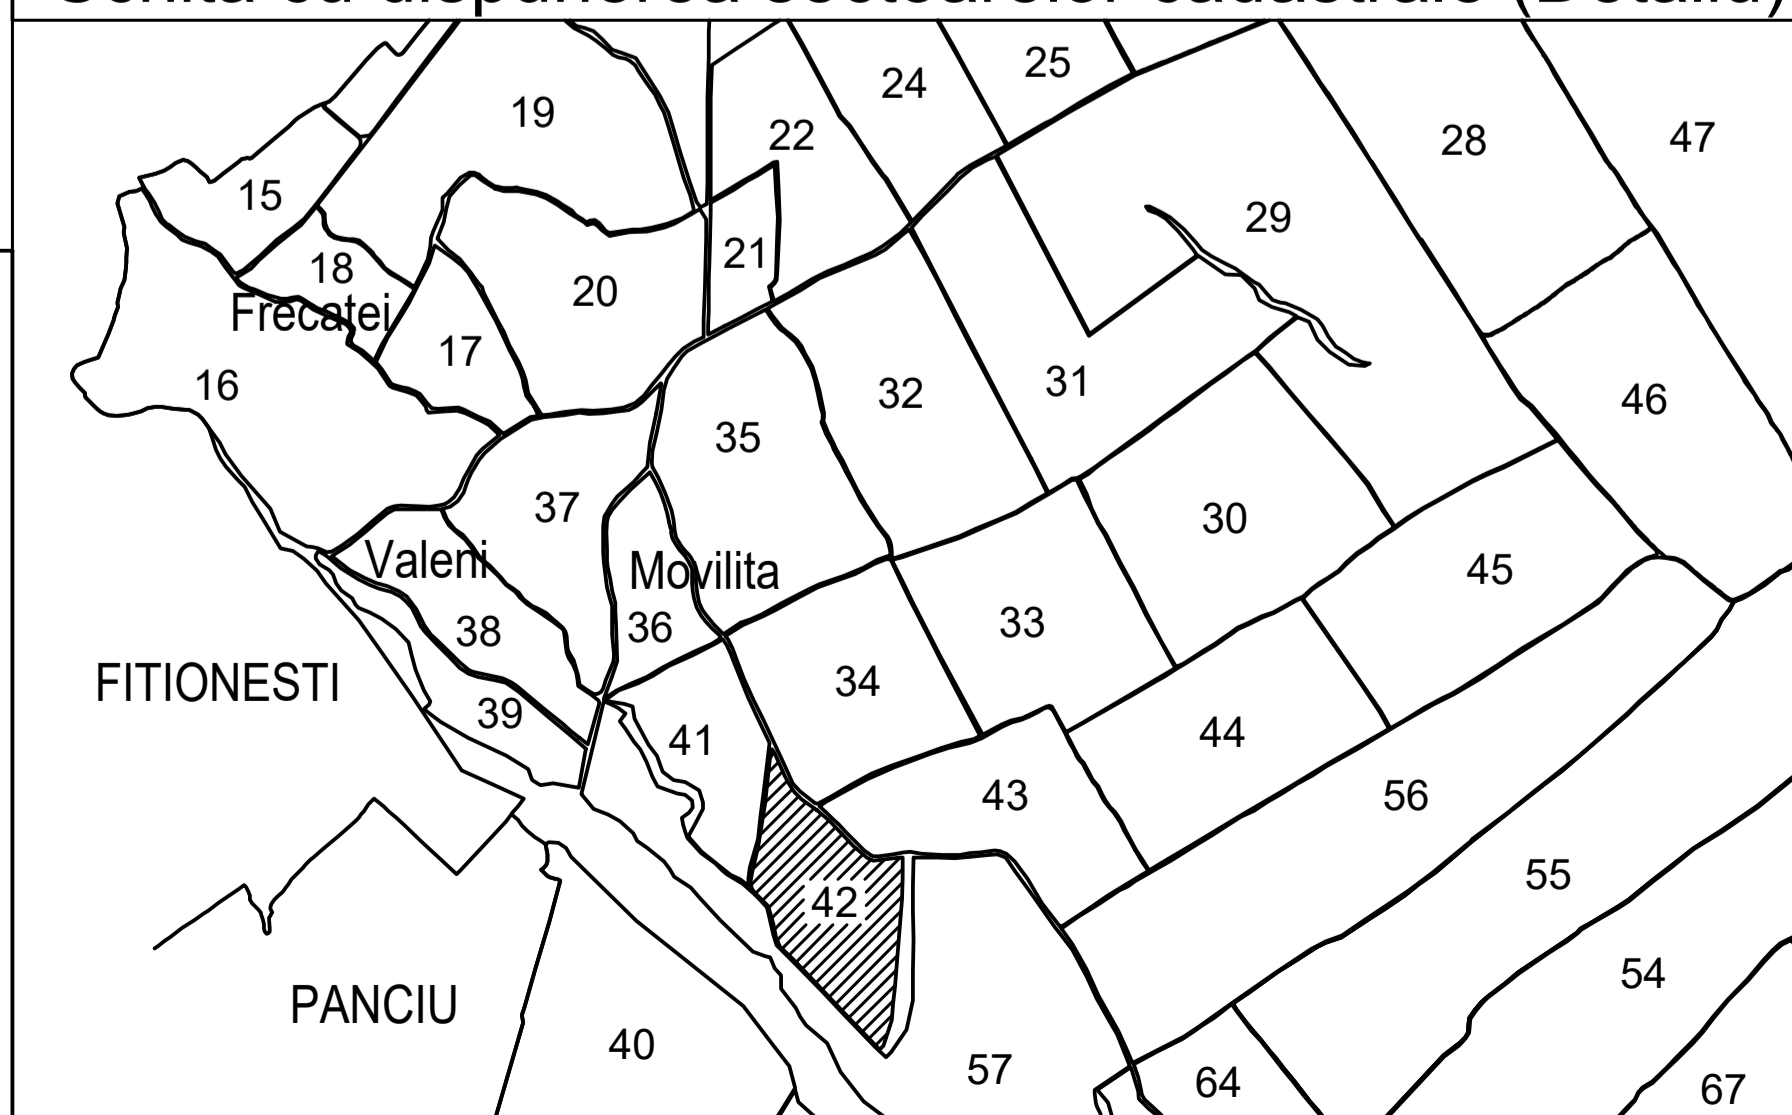

PLAN CADASTRAL

U.A.T. Movilita, judetul VRANCEA

Sector cadastral 42

Plansa 49_1
Spre publicare

Scara 1:1000

Schita cu dispunerea sectoarelor cadastrale (Detaliu)

Schita cu dispunerea planșelor

LEGENDA:

- 1 ID imobil
- 26 Numar postal
- Str. MOLDOVEI Denumire artera
- Raul Zabravii Hidrografie
- 12 Numar sector cadastral
- Limita UAT
- Limita sector cadastral
- Limita intravilan
- Limita imobil
- Limita constr. cu caracter permanent