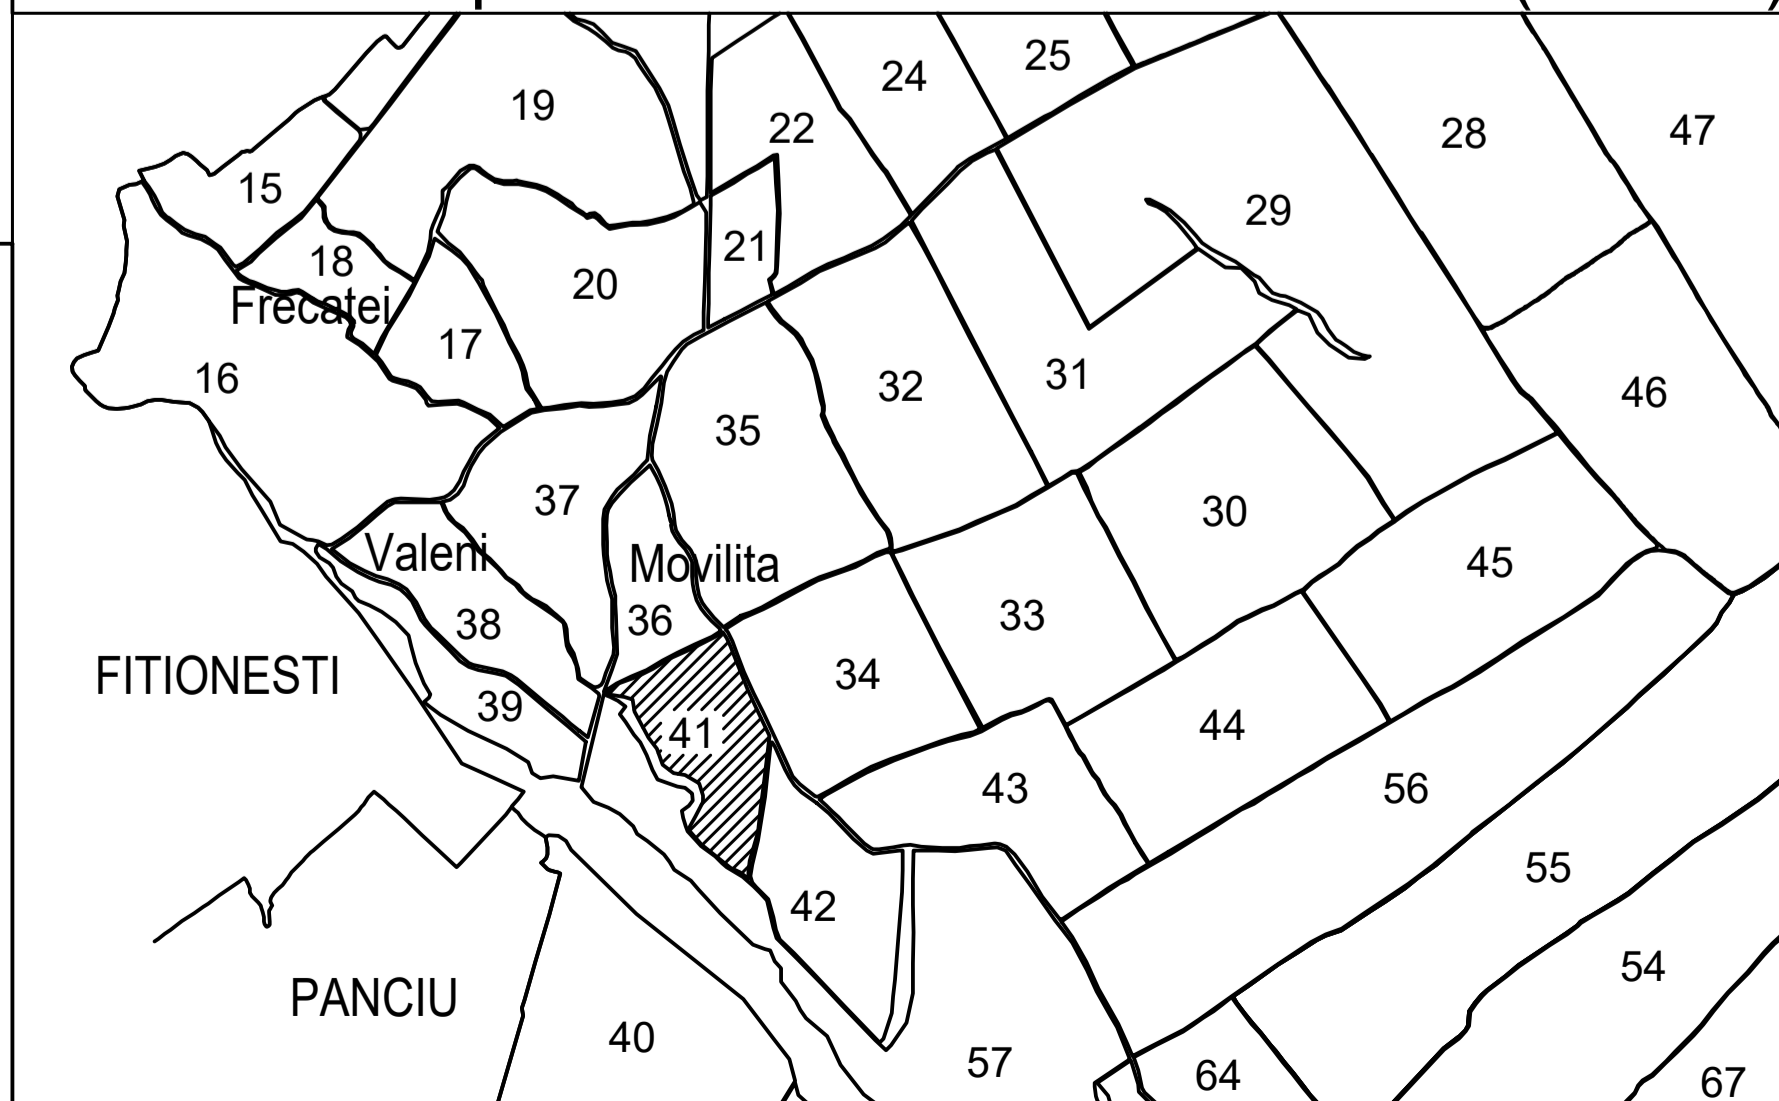

## U.A.T. Movilita, judetul VRANCEA

### Sector cadastral 41

Plansa 48\_2  
Spre publicare

Scara 1:1000

Schita cu dispunerea sectoarelor cadastrale (Detaliu)

Schita cu dispunerea planșelor

**LEGENDA:**

- 1 ID imobil
- 26 Numar postal
- Str. MOLDOVEI Denumire artera
- Raul Zabrauti Hidrografie
- 12 Numar sector cadastral
- (red line) Limita UAT
- (green line) Limita sector cadastral
- (blue line) Limita intravilan
- (black line) Limita imobil
- (grey line) Limita constr. cu caracter permanent