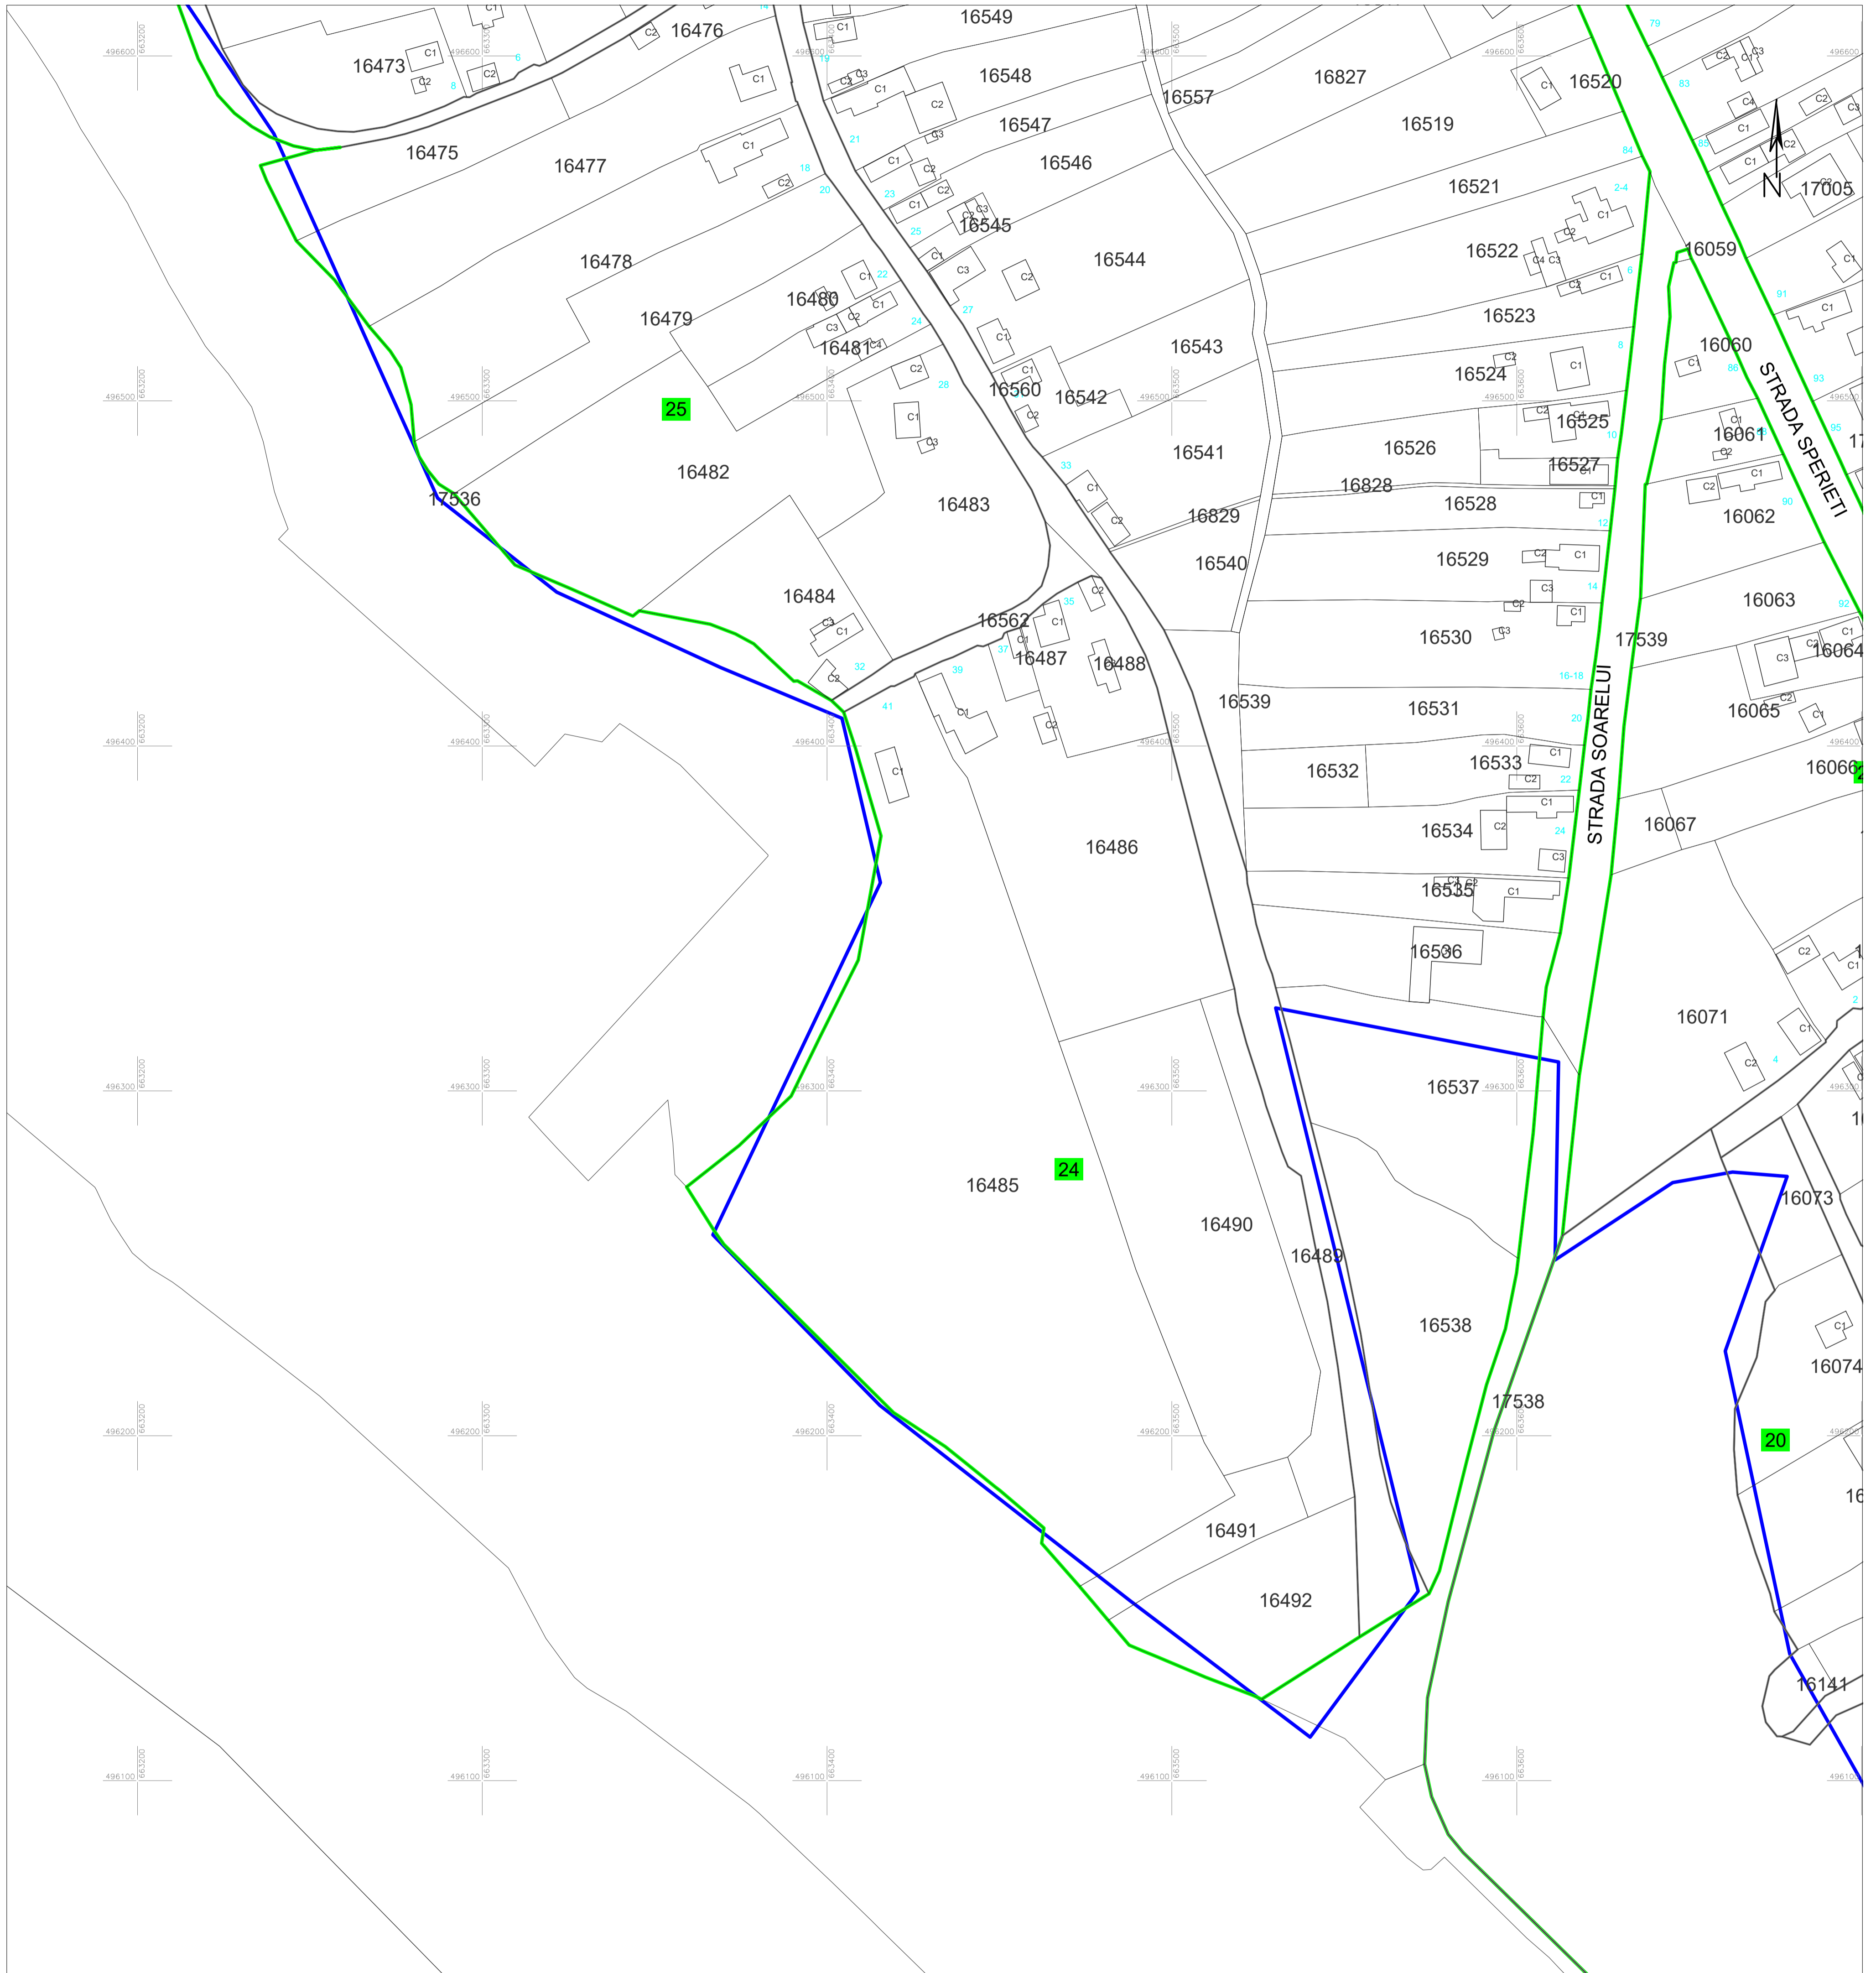

# PLAN CADASTRAL

## U.A.T. Movilita, judetul VRANCEA

### Sector cadastral 41

Plansa 48\_2  
Spre publicare

Scara 1:1000

Schita cu dispunerea sectoarelor cadastrale (Detaliu)

Schita cu dispunerea planșelor

**LEGENDA:**

- 1 ID imobil
- 26 Numar postal
- Str. MOLDOVEI Denumire artera
- Raul Zabrauti Hidrografie
- 12 Numar sector cadastral
- (red line) Limita UAT
- (green line) Limita sector cadastral
- (blue line) Limita intravilan
- (black line) Limita imobil
- (grey line) Limita constr. cu caracter permanent