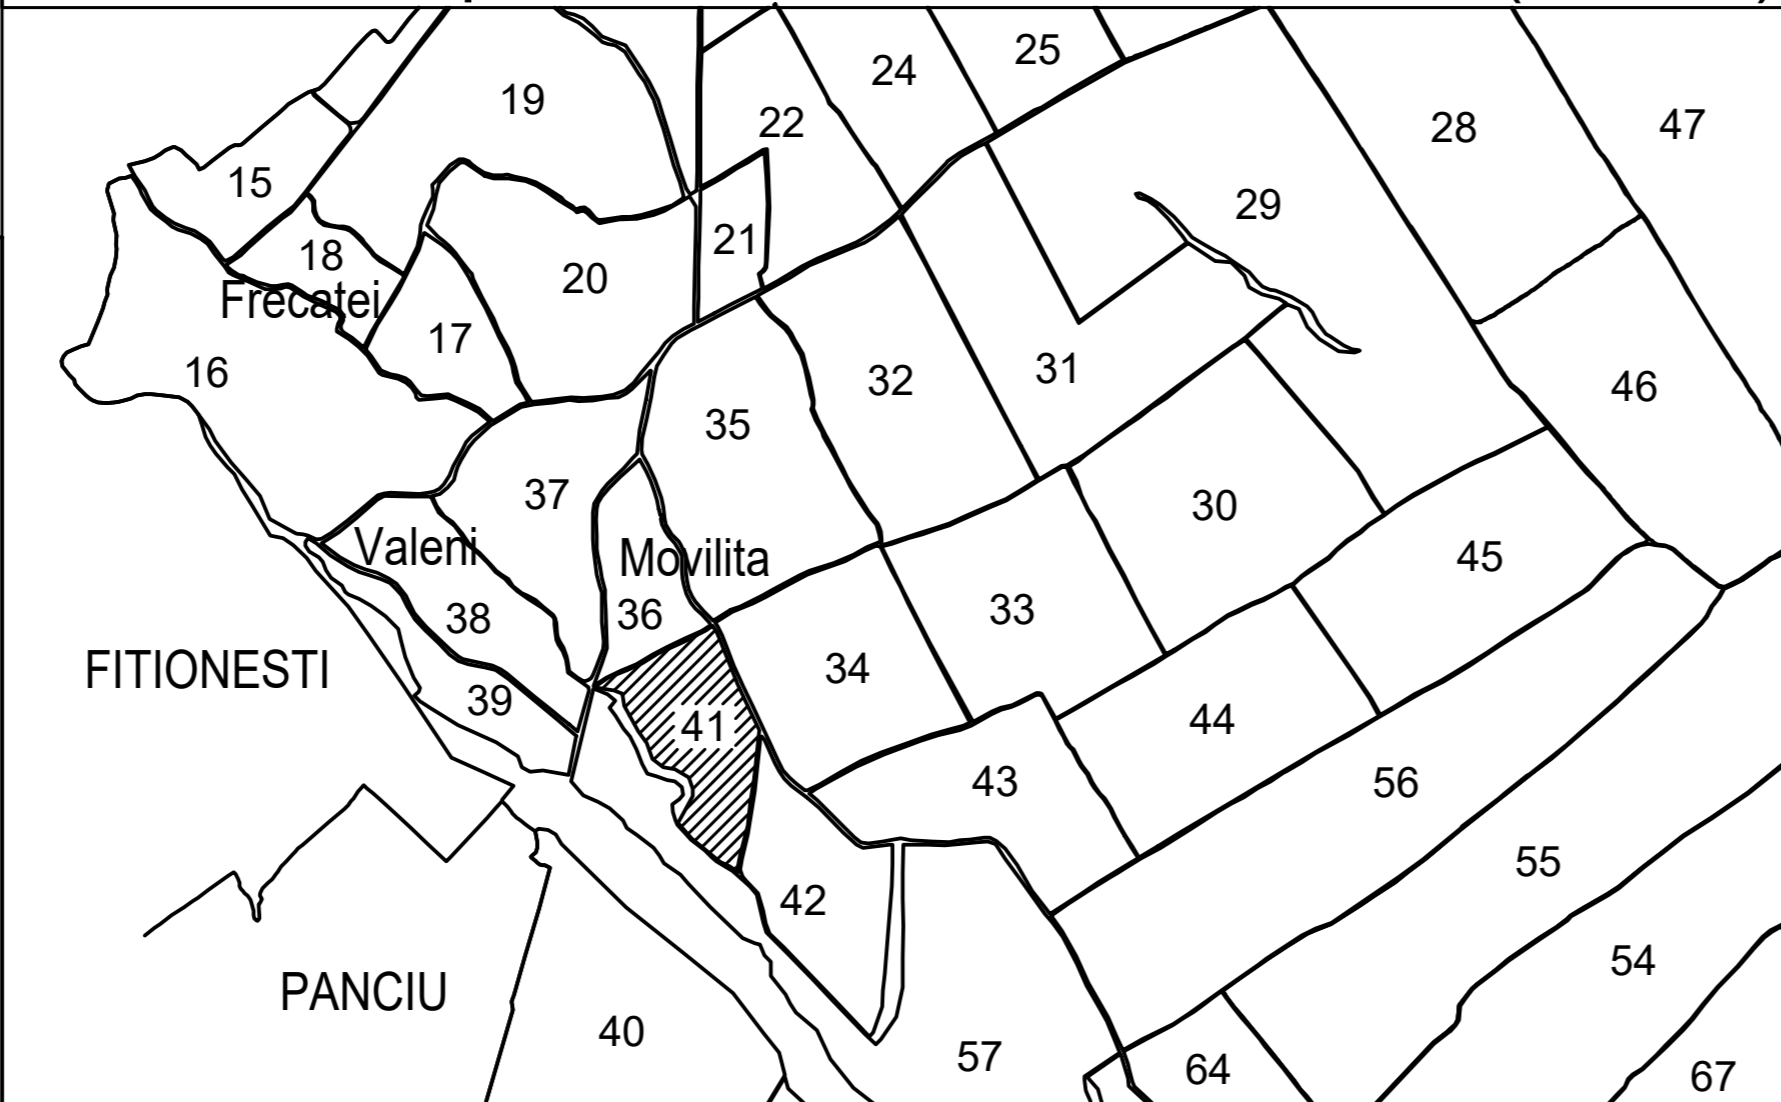

PLAN CADASTRAL

U.A.T. Movilita, judetul VRANCEA

Sector cadastral 41

Scara 1:1000

Plansa 48_1
Spre publicare

Schita cu dispunerea sectoarelor cadastrale (Detaliu)

Schita cu dispunerea planselor

LEGENDA:

1	ID imobil
26	Numar postal
Str. MOLDOVEI	Denumire artera
<i>Raul Zabrauti</i>	Hidrografie
12	Numar sector cadastral
—	Limita UAT
—	Limita sector cadastral
—	Limita intravilan
—	Limita imobil
—	Limita constr. cu caracter permanent