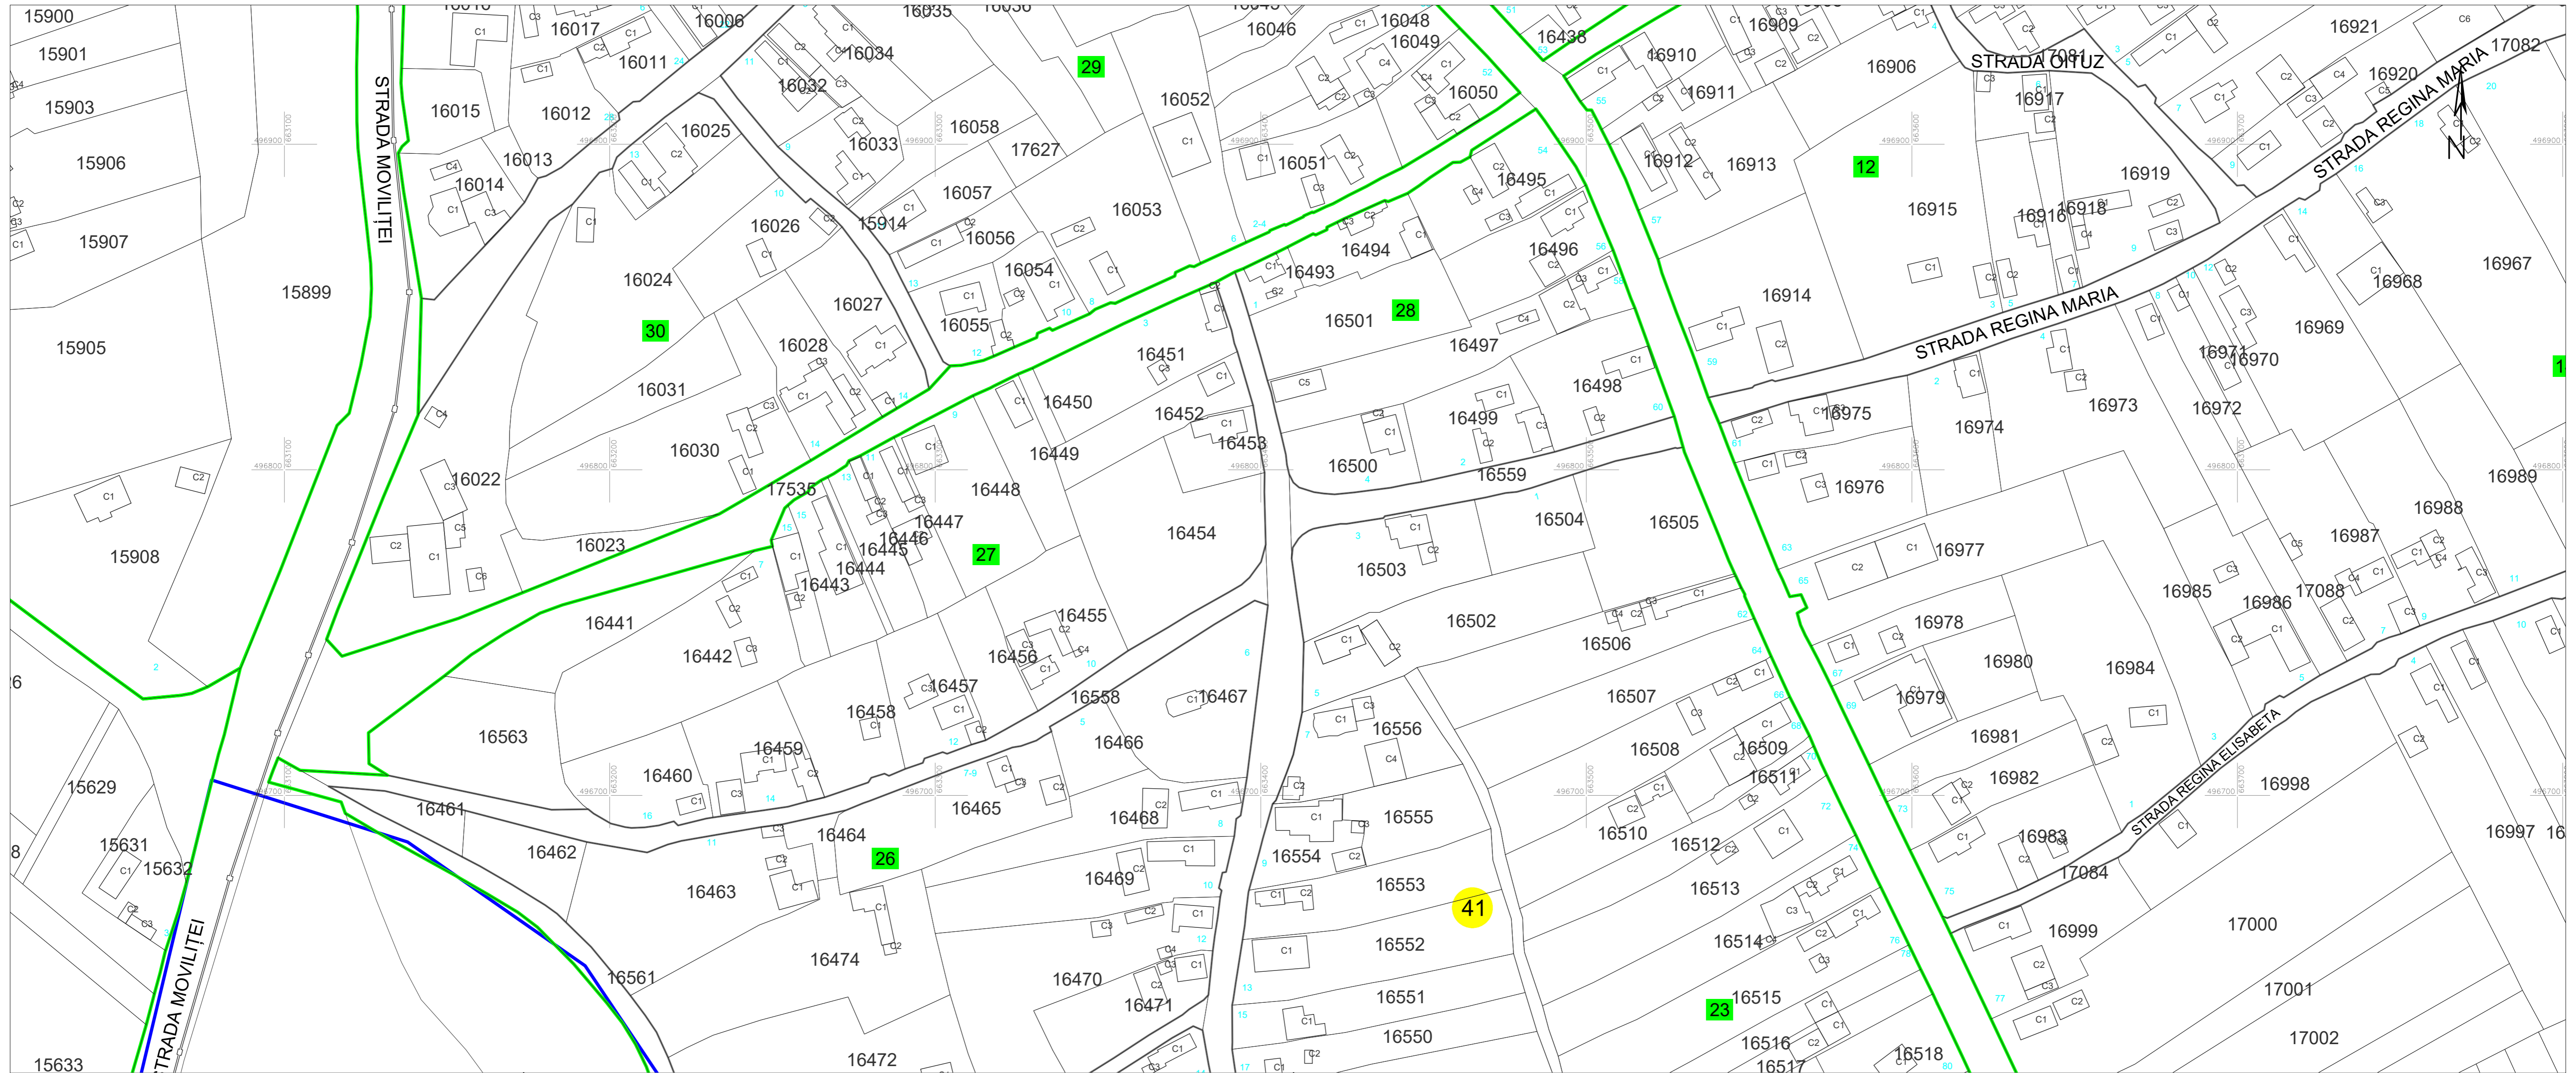

PLAN CADASTRAL

U.A.T. Movilita, judetul VRANCEA

Sector cadastral 41

Scara 1:1000

Plansa 48_1
Spre publicare

Schita cu dispunerea sectoarelor cadastrale (Detaliu)

Schita cu dispunerea planselor

LEGENDA:

1	ID imobil
26	Numar postal
Str. MOLDOVEI	Denumire artera
<i>Raul Zabrauti</i>	Hidrografie
12	Numar sector cadastral
—	Limita UAT
—	Limita sector cadastral
—	Limita intravilan
—	Limita imobil
—	Limita constr. cu caracter permanent