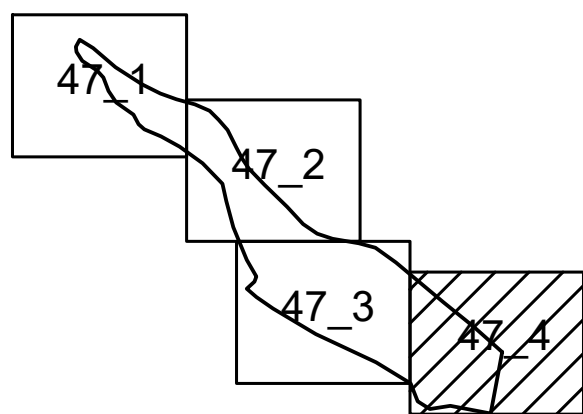

PLAN CADASTRAL

U.A.T. Movilita, judetul VRANCEA

Sector cadastral 39

Plansa 47_4
Spre publicare

Scara 1:1000

Schita cu dispunerea planselor

Schita cu dispunerea sectoarelor cadastrale
(Detaliu)

LEGENDA:

1	ID imobil
26	Numar postal
Str. MOLDOVEI	Denumire artera
12	Numar sector cadastral
— (red line)	Limita UAT
— (green line)	Limita sector cadastral
— (blue line)	Limita intravilan
— (black line)	Limita imobil
— (grey line)	Limita constr. cu caracter permanent