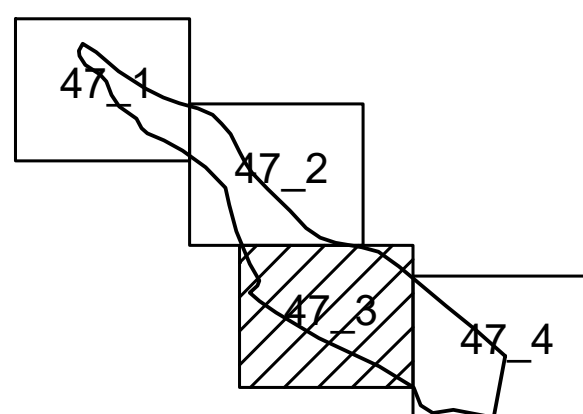

PLAN CADASTRAL

U.A.T. Movilita, judetul VRANCEA

Sector cadastral 39

Plansa 47_3
Spre publicare

Scara 1:1000

Schita cu dispunerea planselor

Schita cu dispunerea sectoarelor cadastrale
(Detaliu)

LEGENDA:

1	ID imobil
26	Numar postal
Str. MOLDOVEI	Denumire artera
12	Numar sector cadastral
— (red line)	Limita UAT
— (green line)	Limita sector cadastral
— (blue line)	Limita intravilan
— (black line)	Limita imobil
— (grey line)	Limita constr. cu caracter permanent