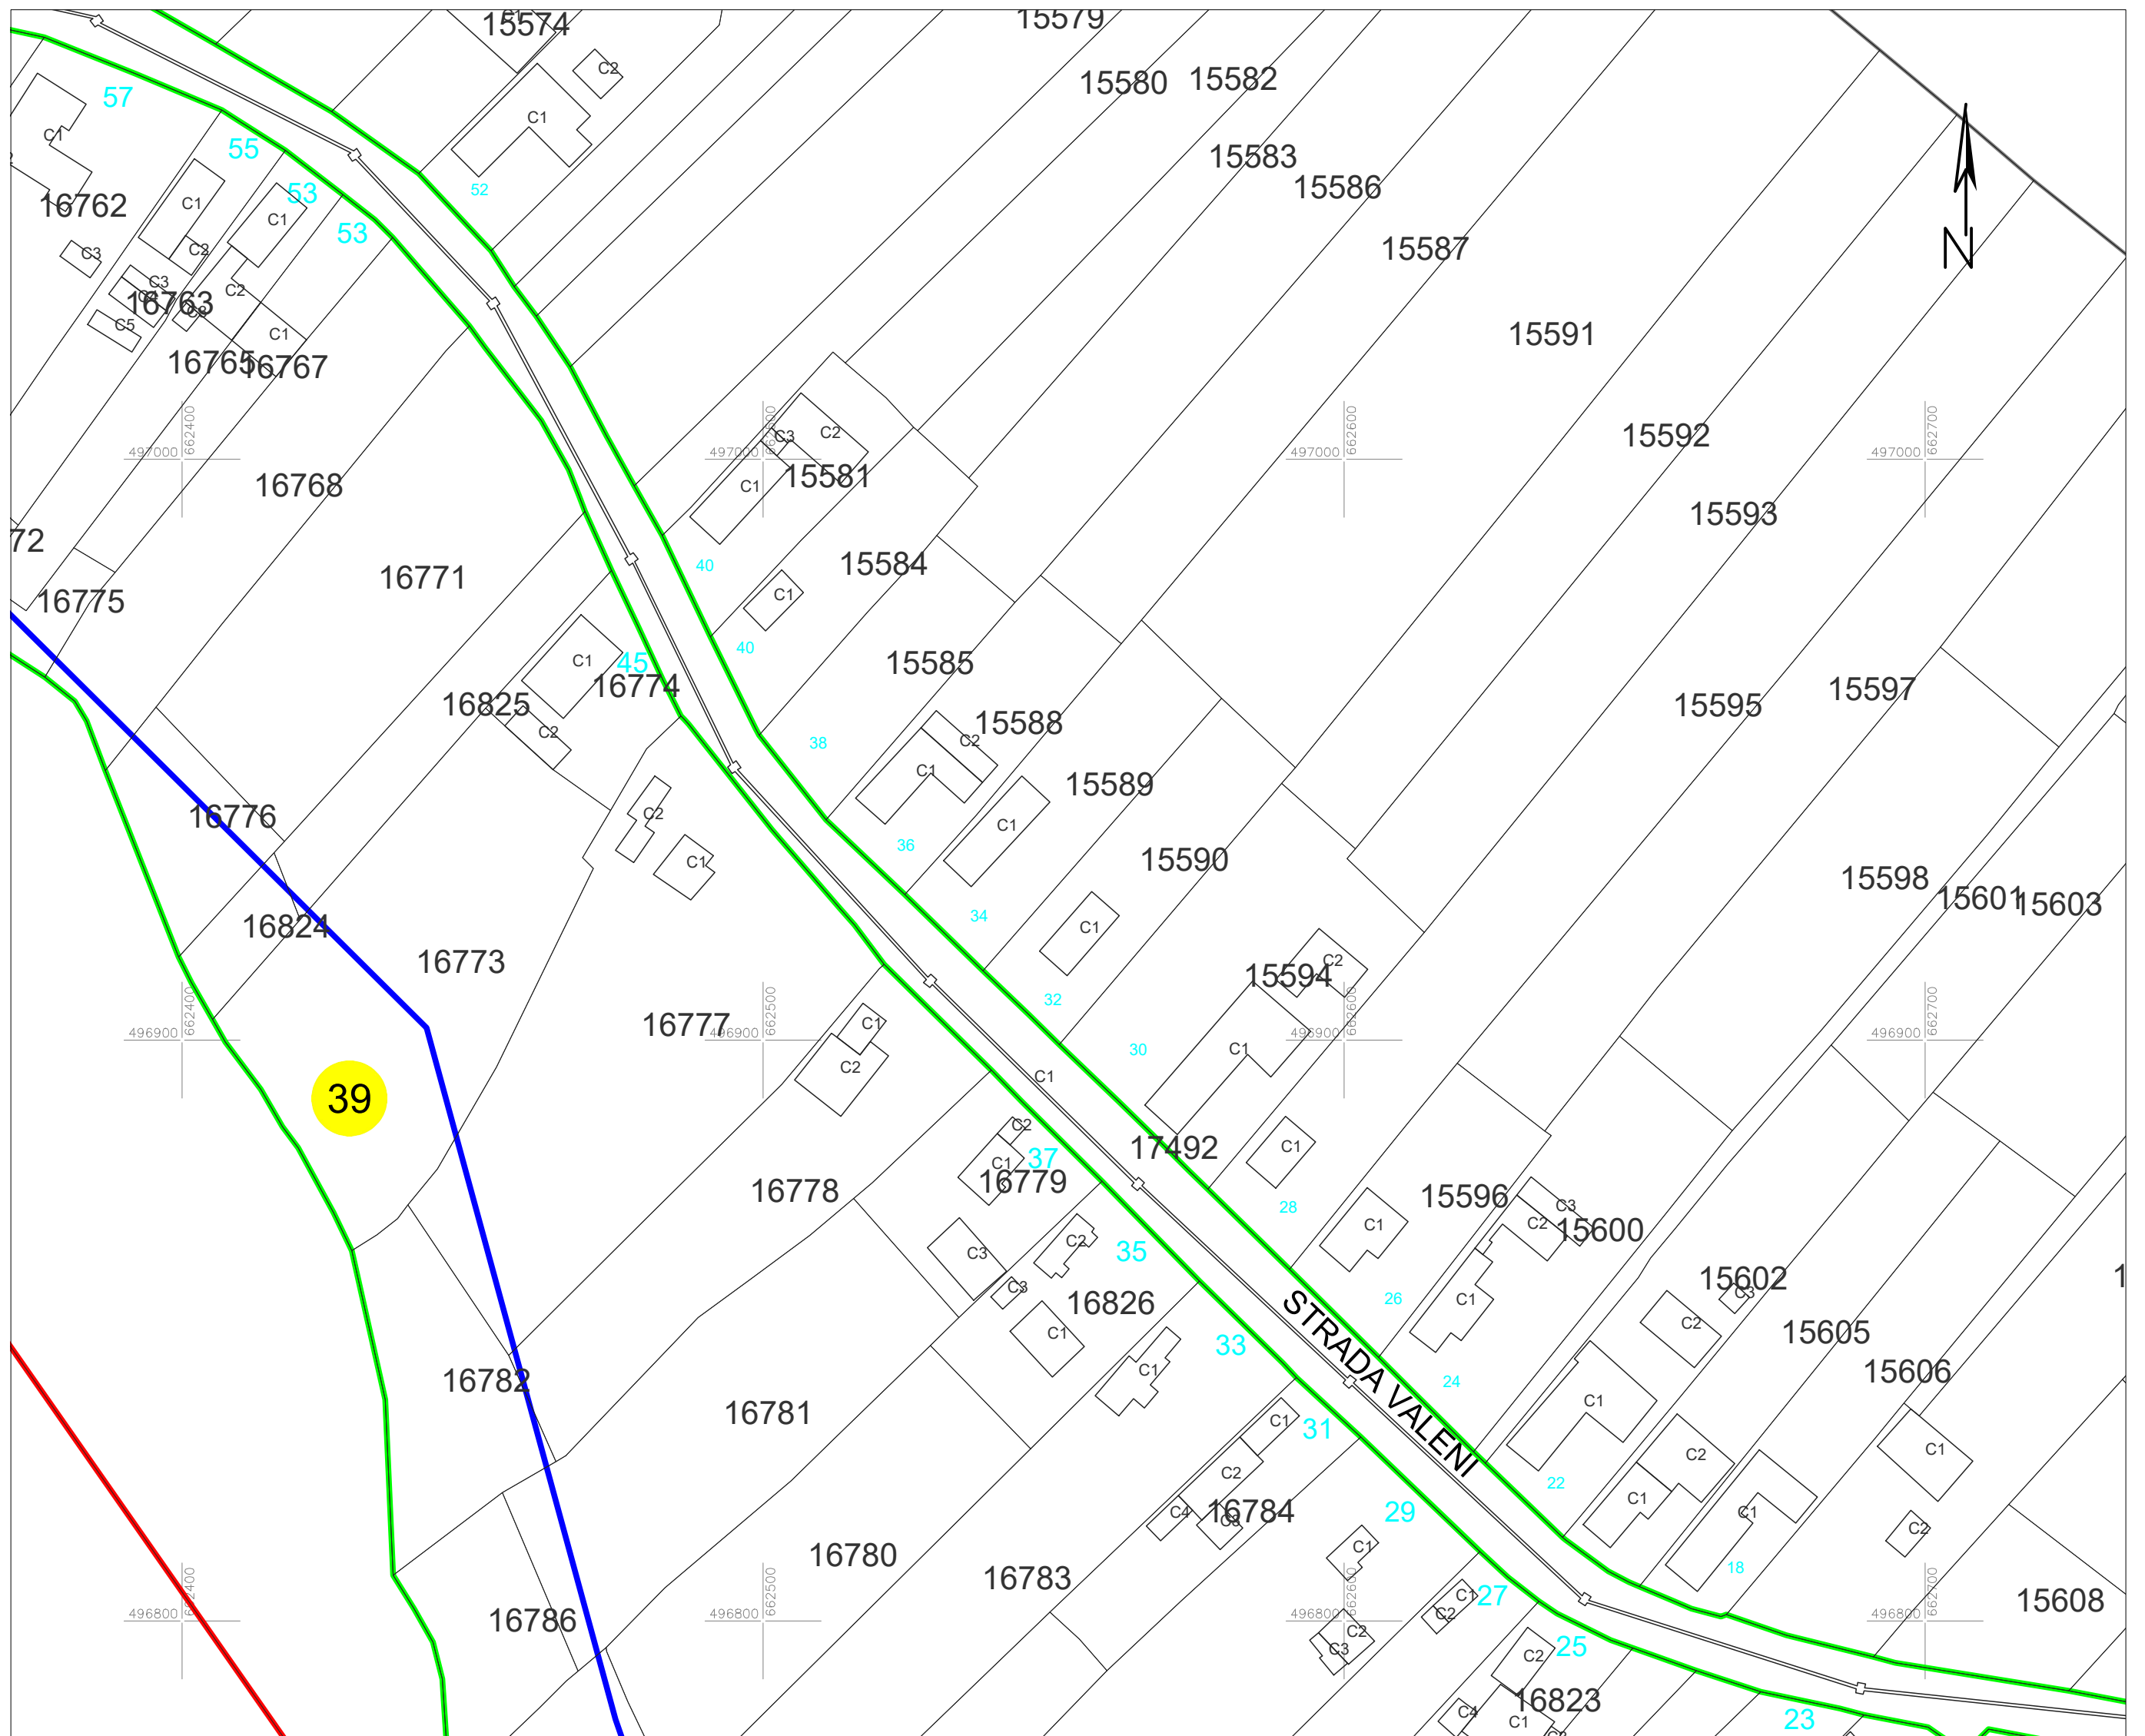

PLAN CADASTRAL

U.A.T. Movilita, judetul VRANCEA

Sector cadastral 39

Plansa 47_2
Spre publicare

Scara 1:1000

Schita cu dispunerea planselor

Schita cu dispunerea sectoarelor cadastrale
(Detaliu)

LEGENDA:

1	ID imobil
26	Numar postal
Str. MOLDOVEI	Denumire artera
12	Numar sector cadastral
— (red line)	Limita UAT
— (green line)	Limita sector cadastral
— (blue line)	Limita intravilan
— (black line)	Limita imobil
— (dashed line)	Limita constr. cu caracter permanent