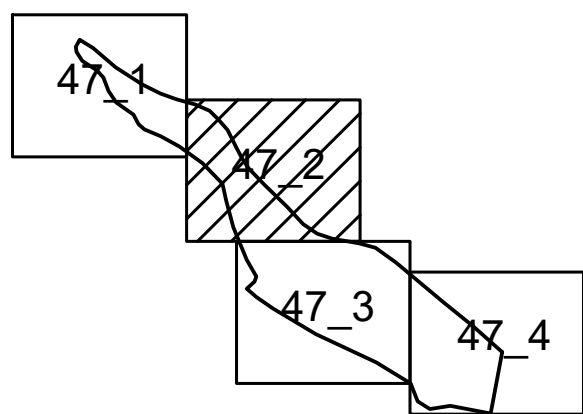

PLAN CADASTRAL

U.A.T. Movilita, judetul VRANCEA

Sector cadastral 39

Plansa 47_2
Spre publicare

Scara 1:1000

Schita cu dispunerea planselor

Schita cu dispunerea sectoarelor cadastrale
(Detaliu)

LEGENDA:

1	ID imobil
26	Numar postal
Str. MOLDOVEI	Denumire artera
12	Numar sector cadastral
— (red line)	Limita UAT
— (green line)	Limita sector cadastral
— (blue line)	Limita intravilan
— (black line)	Limita imobil
— (dashed line)	Limita constr. cu caracter permanent