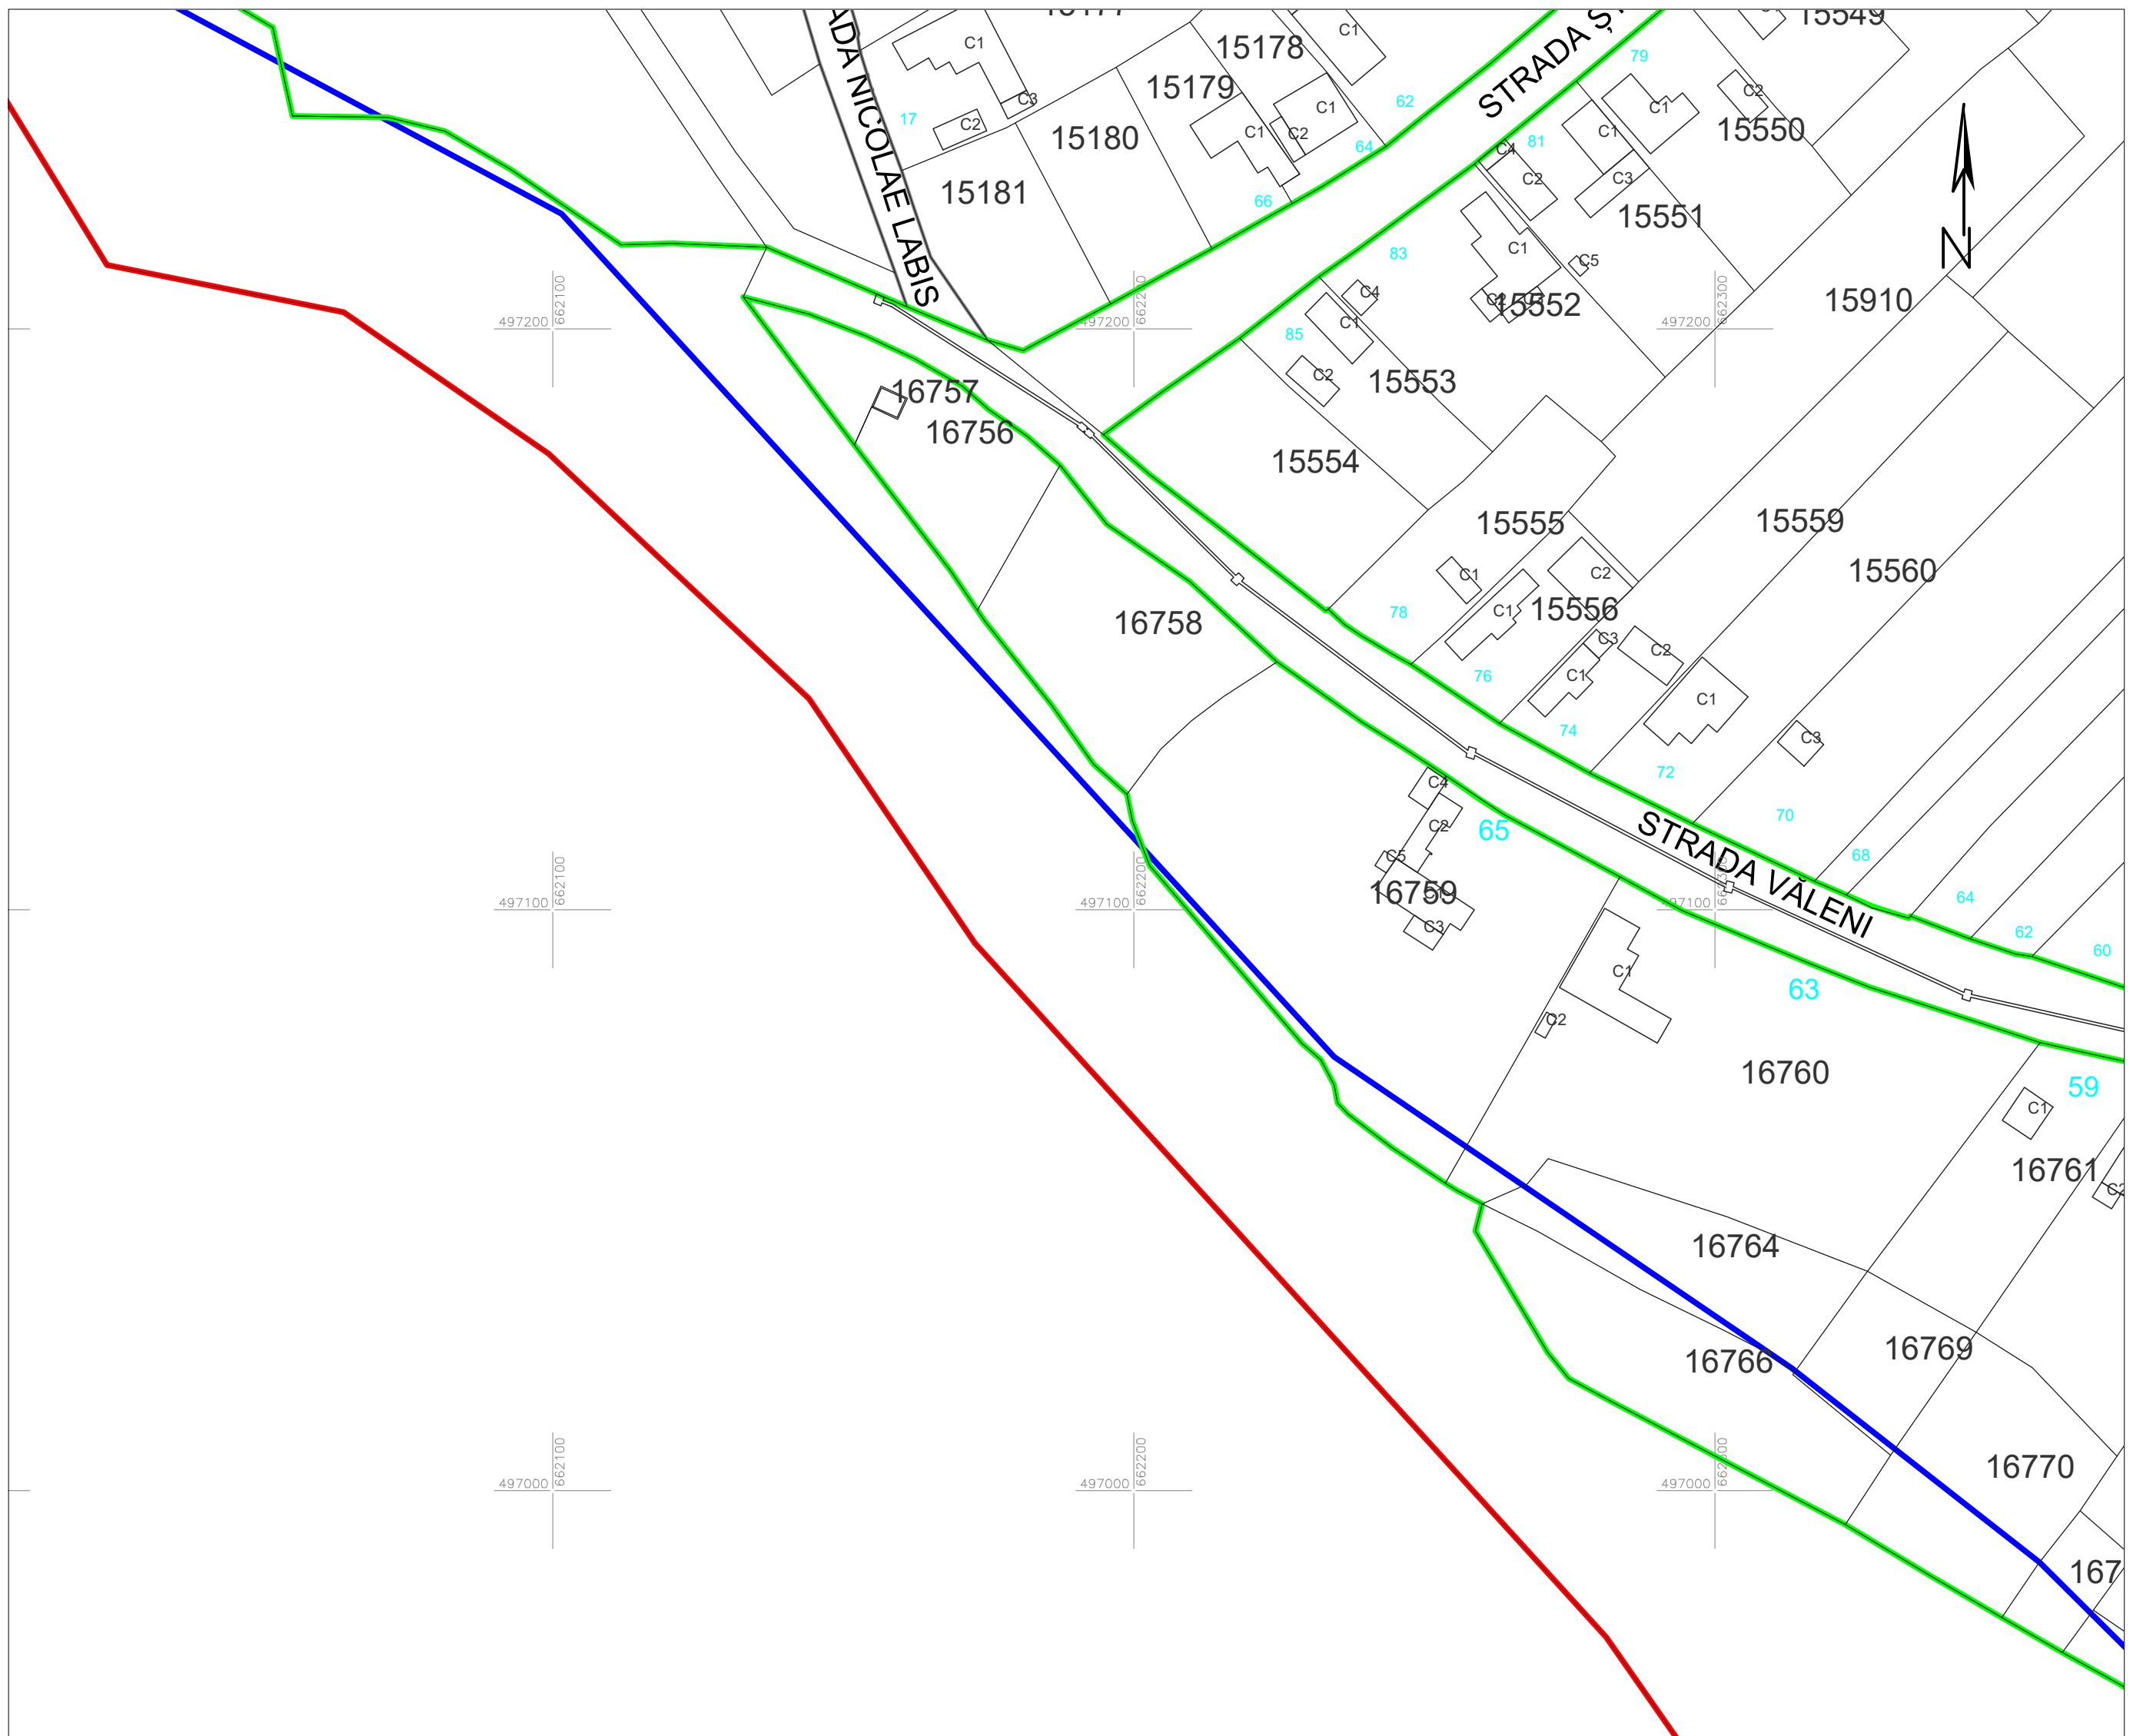

# PLAN CADASTRAL

## U.A.T. Movilita, judetul VRANCEA

### Sector cadastral 39

Plansa 47\_1  
Spre publicare

Scara 1:1000

Schita cu dispunerea planselor

Schita cu dispunerea sectoarelor cadastrale  
(Detaliu)

**LEGENDA:**

1	ID imobil
26	Numar postal
Str. MOLDOVEI	Denumire artera
12	Numar sector cadastral
— (red)	Limita UAT
— (green)	Limita sector cadastral
— (blue)	Limita intravilan
— (black)	Limita imobil
— (grey)	Limita constr. cu caracter permanent