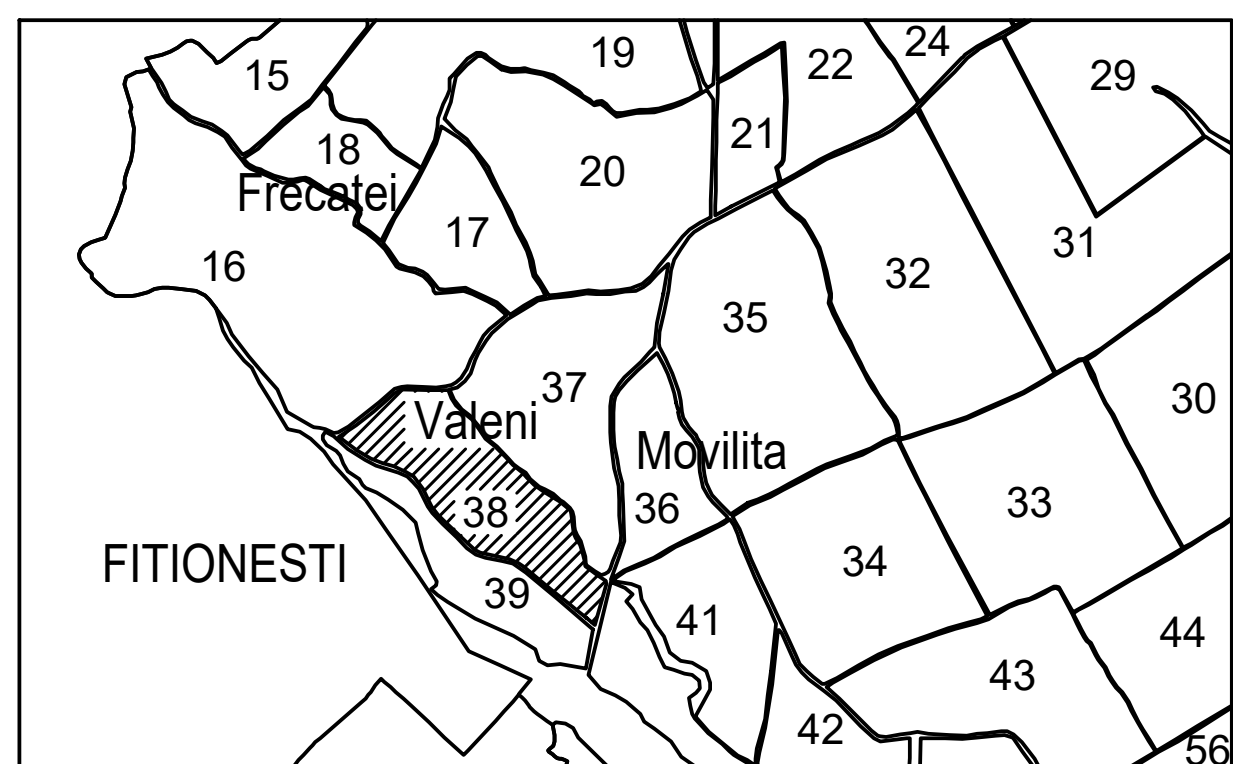

PLAN CADASTRAL

U.A.T. Movilita, judetul VRANCEA

Sector cadastral 38

Plansa 46_2
Spre publicare

Scara 1:1000

Schita cu dispunerea planselor

Schita cu dispunerea sectoarelor cadastrale
(Detaliu)

LEGENDA:

1	ID imobil
26	Numar postal
Str. MOLDOVEI	Denumire artera
12	Numar sector cadastral
— (red)	Limita UAT
— (green)	Limita sector cadastral
— (blue)	Limita intravilan
— (black)	Limita imobil
— (grey)	Limita constr. cu caracter permanent