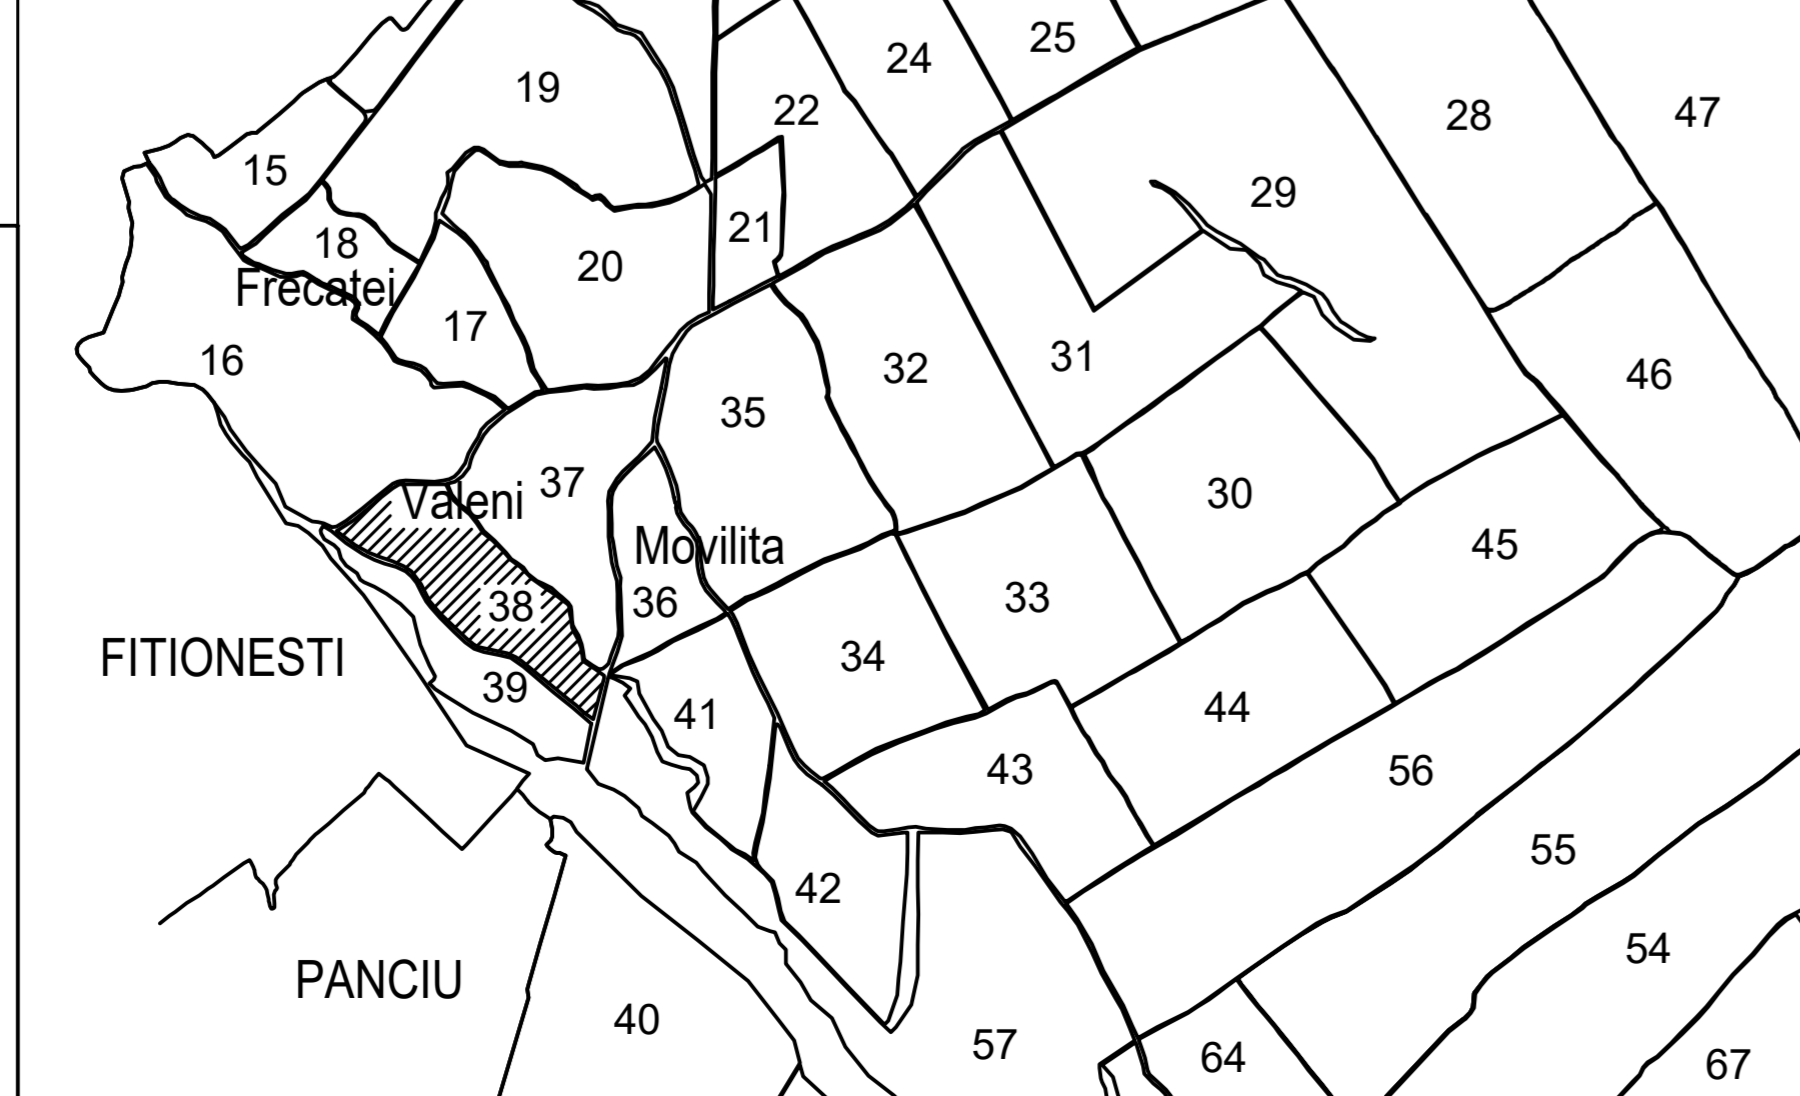

PLAN CADASTRAL
 U.A.T. Movilita, judetul VRANCEA
 Sector cadastral 38

Scara 1:1000

Plansa 46_1
 Spre publicare

Schita cu dispunerea sectoarelor cadastrale (Detaliu)

Schita cu dispunerea planșelor

LEGENDA:

1	ID imobil
26	Numar postal
Str. MOLDOVEI	Denumire artera
	Hidrografie
12	Numar sector cadastral
	Limita UAT
	Limita sector cadastral
	Limita intravilan
	Limita imobil
	Limita constr. cu caracter permanent