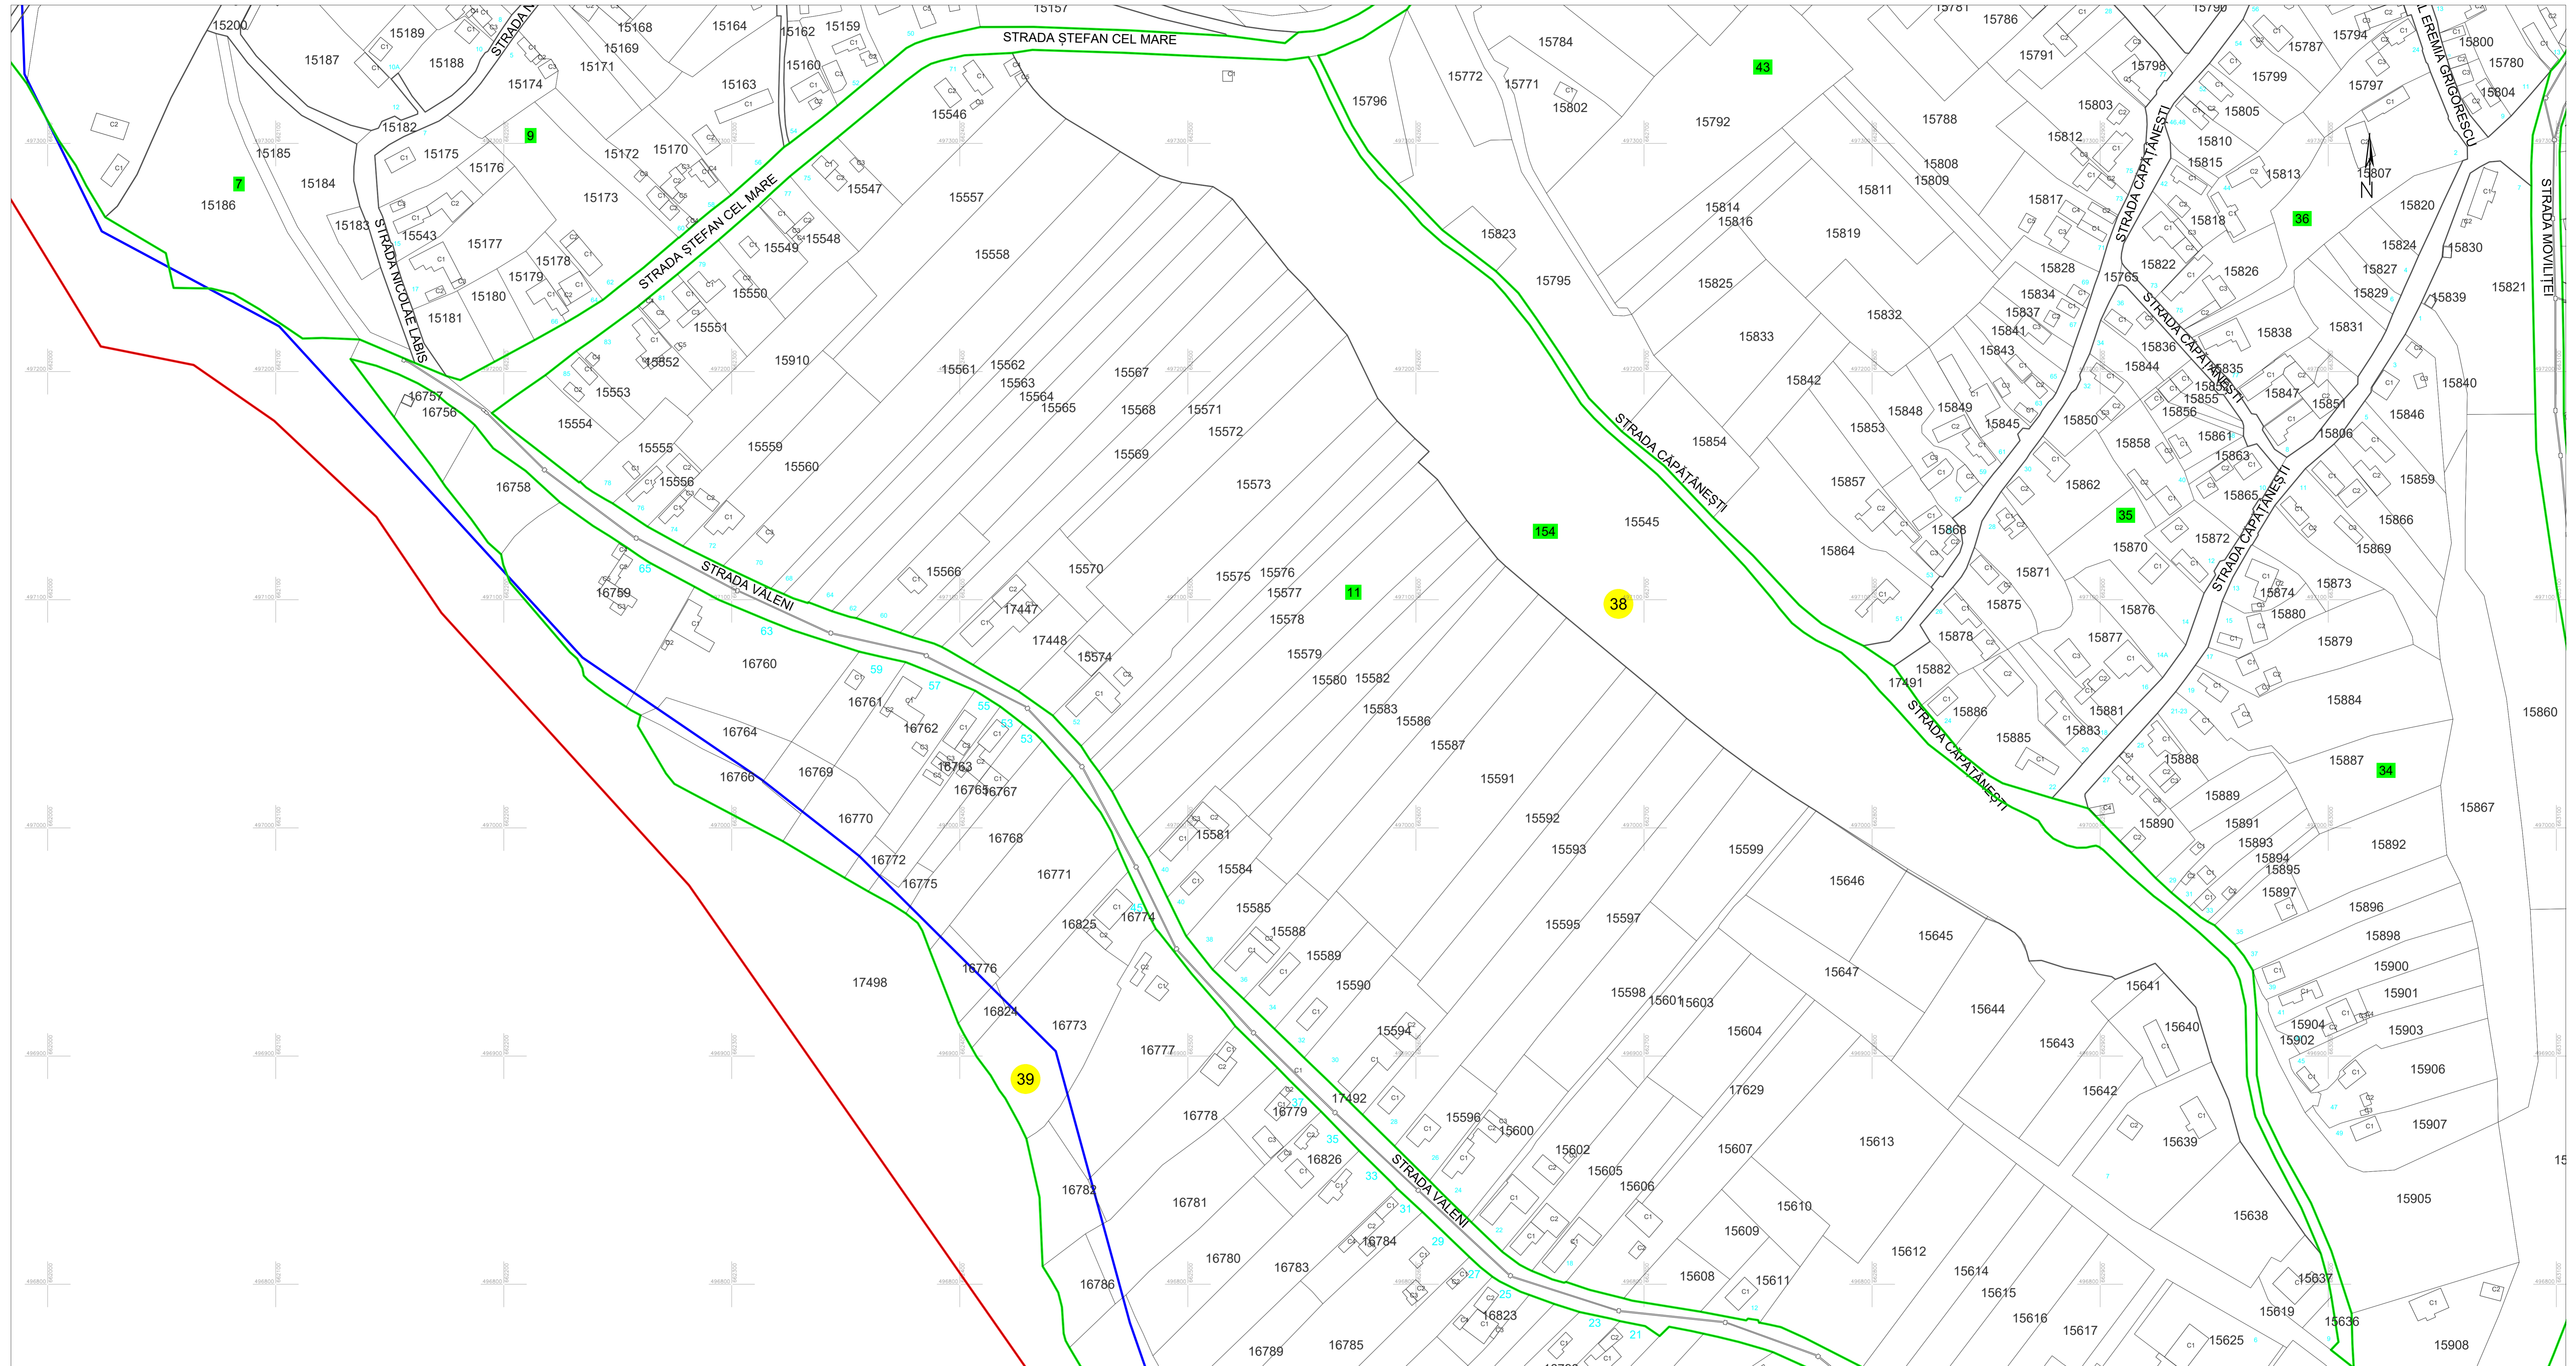

PLAN CADASTRAL
 U.A.T. Movilita, judetul VRANCEA
 Sector cadastral 38

Scara 1:1000

Plansa 46_1
 Spre publicare

Schita cu dispunerea sectoarelor cadastrale (Detaliu)

Schita cu dispunerea planșelor

LEGENDA:

1	ID imobil
26	Numar postal
Str. MOLDOVEI	Denumire artera
	Hidrografie
12	Numar sector cadastral
	Limita UAT
	Limita sector cadastral
	Limita intravilan
	Limita imobil
	Limita constr. cu caracter permanent

Sistem de proiectie STEREO 70

Data: martie 2026
 Semnat electronic de catre Cristian COLF
 conform mandatului nr. 1428 din 16.08.2022