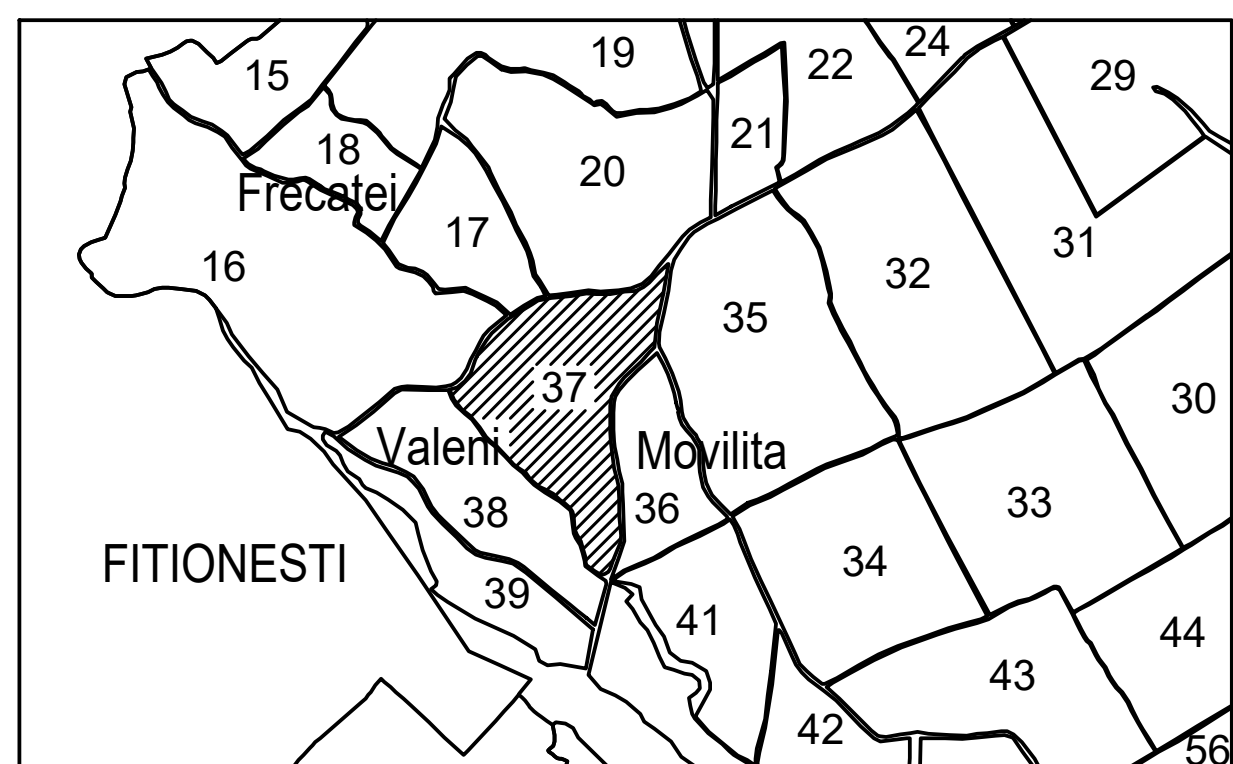

## U.A.T. Movilita, judetul VRANCEA

### Sector cadastral 37

Plansa 45\_2  
Spre publicare

Scara 1:1000

Schita cu dispunerea planșelor

Schita cu dispunerea sectoarelor cadastrale  
(Detaliu)

**LEGENDA:**

1	ID imobil
26	Numar postal
Str. MOLDOVEI	Denumire artera
12	Numar sector cadastral
— (red line)	Limita UAT
— (green line)	Limita sector cadastral
— (blue line)	Limita intravilan
— (black line)	Limita imobil
— (dashed line)	Limita constr. cu caracter permanent