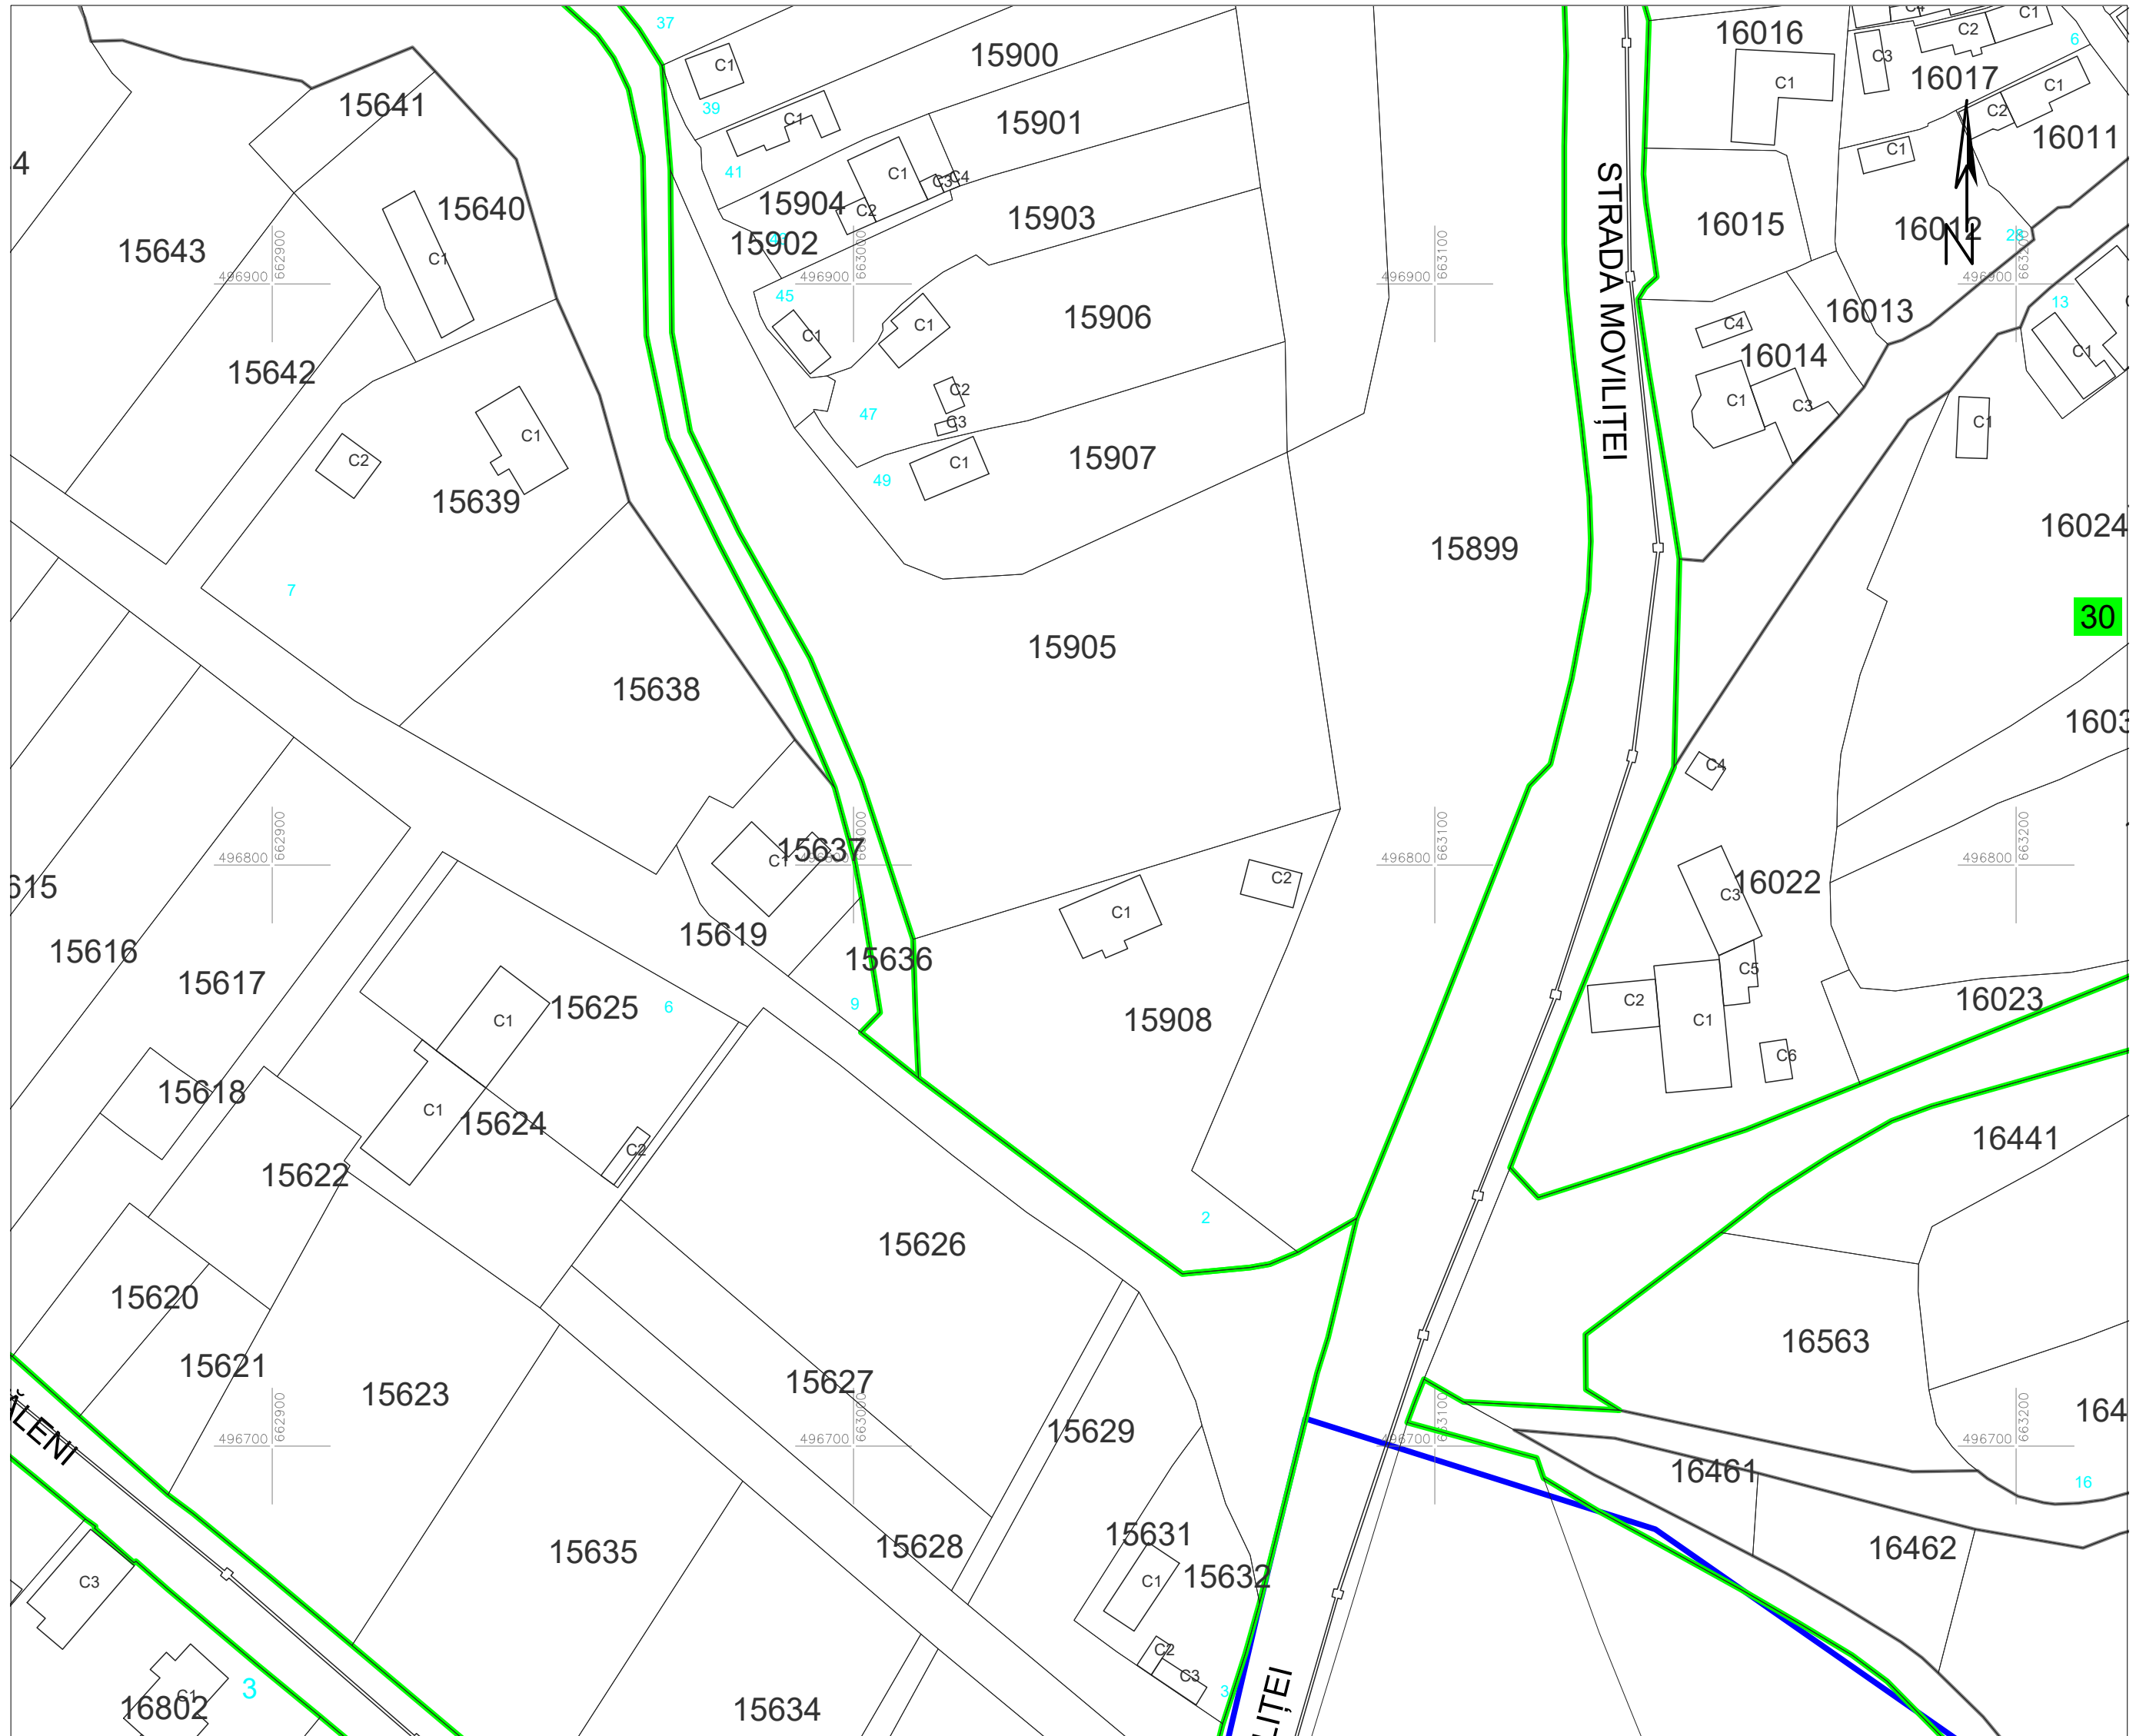

# PLAN CADASTRAL

## U.A.T. Movilita, judetul VRANCEA

### Sector cadastral 37

Plansa 45\_2  
Spre publicare

Scara 1:1000

Schita cu dispunerea planșelor

Schita cu dispunerea sectoarelor cadastrale  
(Detaliu)

**LEGENDA:**

1	ID imobil
26	Numar postal
Str. MOLDOVEI	Denumire artera
12	Numar sector cadastral
— (red line)	Limita UAT
— (green line)	Limita sector cadastral
— (blue line)	Limita intravilan
— (black line)	Limita imobil
— (dashed line)	Limita constr. cu caracter permanent