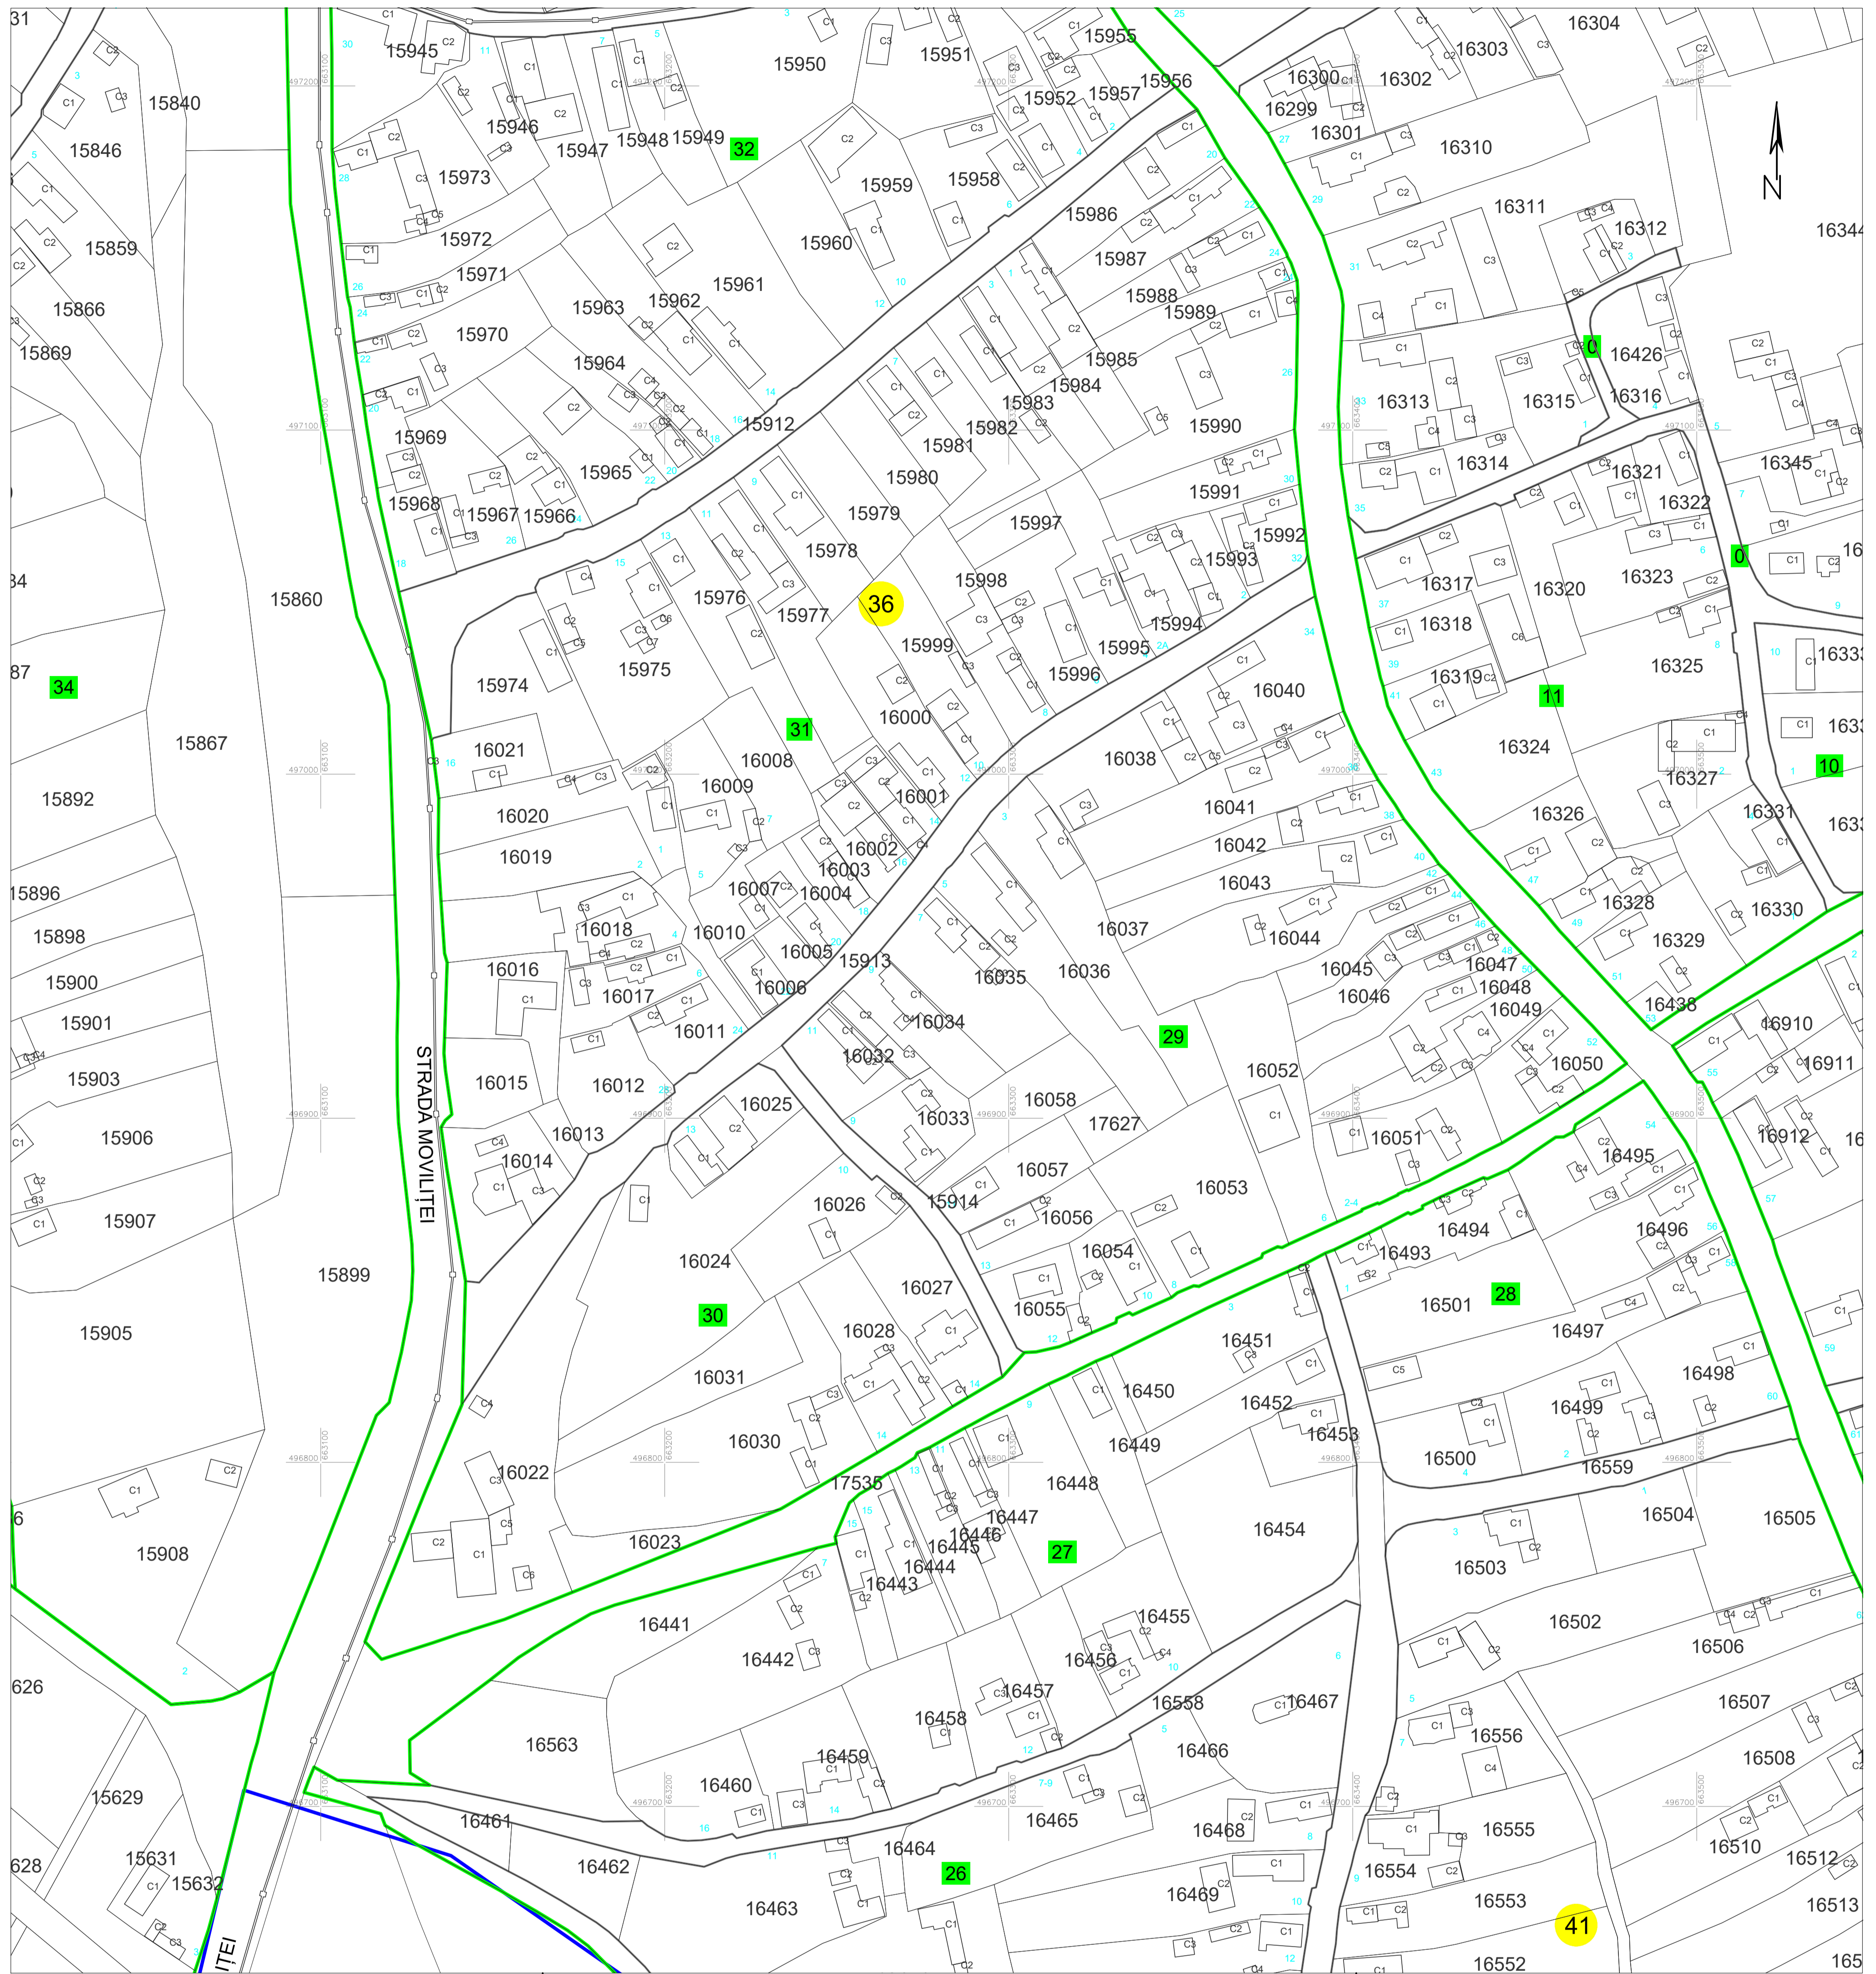

PLAN CADASTRAL

U.A.T. Movilita, judetul VRANCEA

Sector cadastral 36

Plansa 44_2
Spre publicare

Scara 1:1000

Schita cu dispunerea sectoarelor cadastrale (Detaliu)

Schita cu dispunerea planșelor

Data: martie 2026
Semnat electronic de catre Cristian COLF
conform mandatului nr. 1428 din 16.08.2022

LEGENDA:	
1	ID imobil
26	Numar postal
Str. MOLDOVEI	Denumire artera
	Hidrografie
12	Numar sector cadastral
	Limita UAT
	Limita sector cadastral
	Limita intravilan
	Limita imobil
	Limita constr. cu caracter permanent