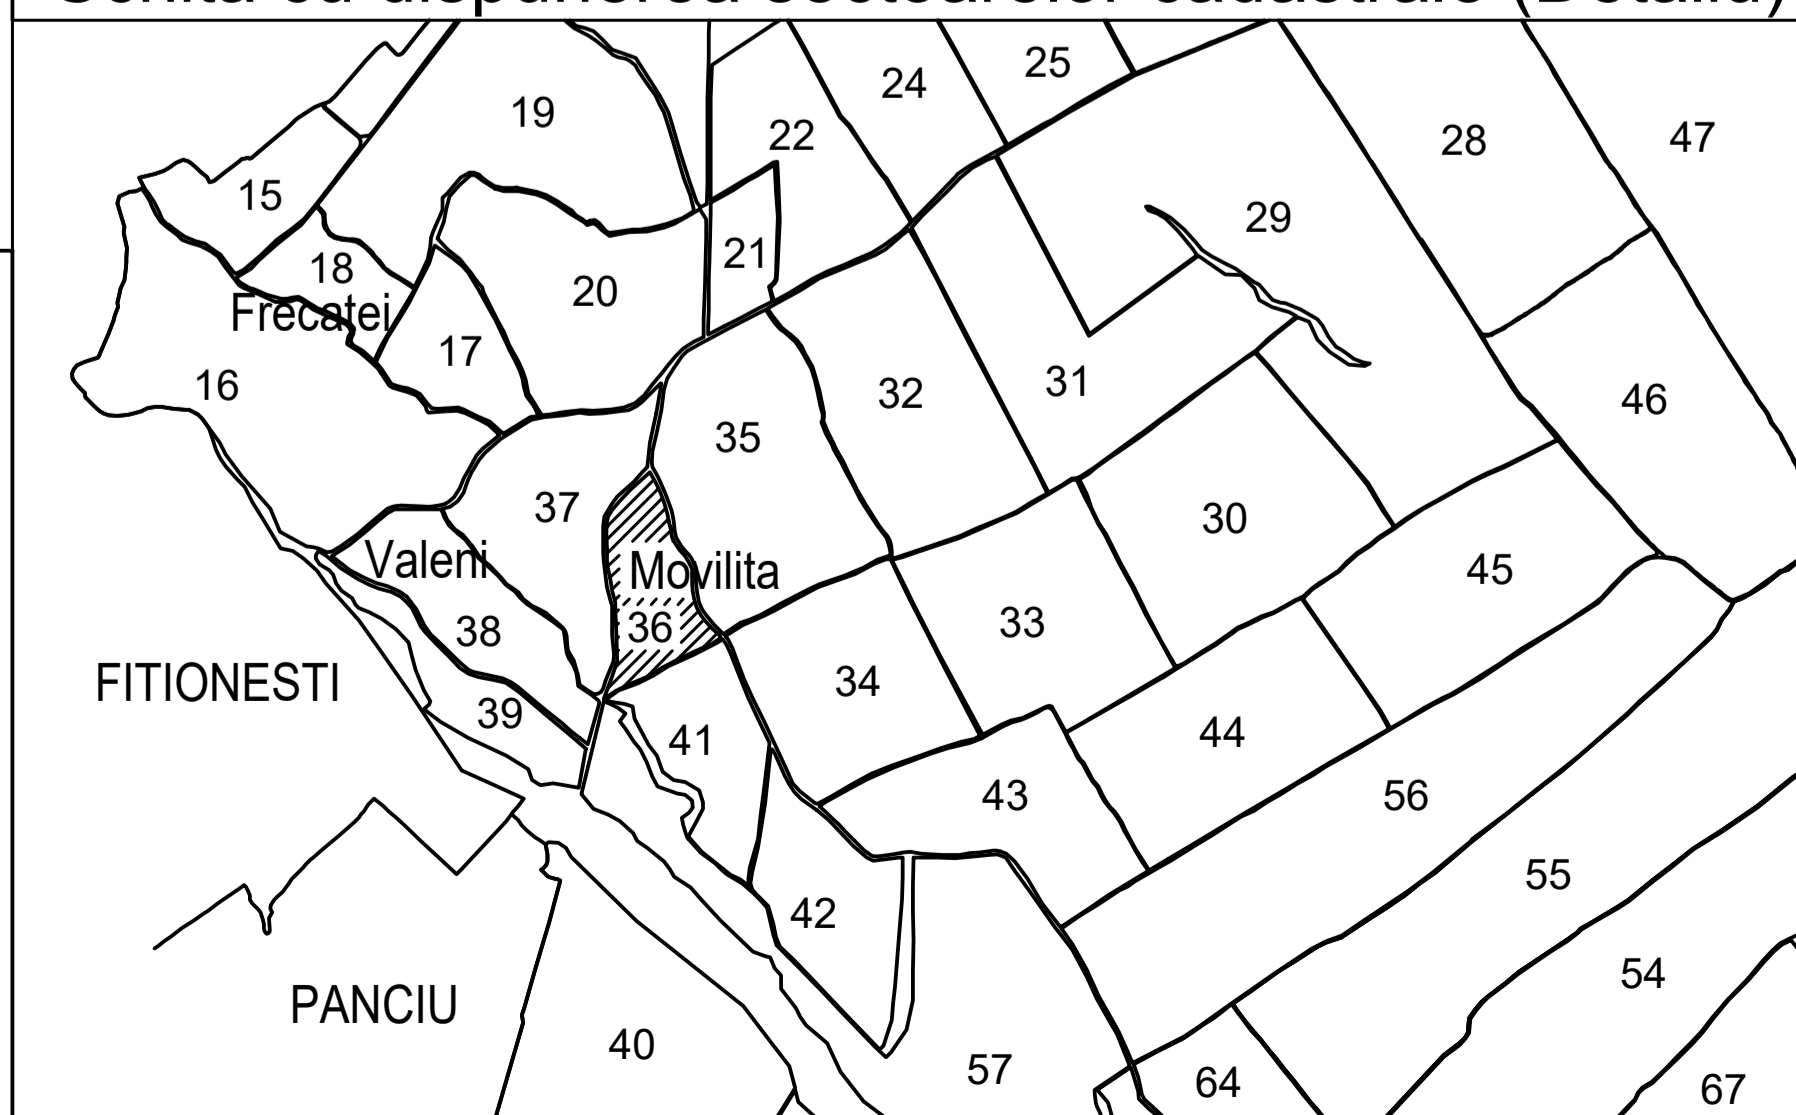

PLAN CADASTRAL

U.A.T. Movilita, judetul VRANCEA

Sector cadastral 36

Plansa 44_2
Spre publicare

Scara 1:1000

Schita cu dispunerea sectoarelor cadastrale (Detaliu)

Schita cu dispunerea planșelor

Data: martie 2026
Semnat electronic de catre Cristian COLF
conform mandatului nr. 1428 din 16.08.2022

LEGENDA:	
1	ID imobil
26	Numar postal
Str. MOLDOVEI	Denumire artera
	Hidrografie
12	Numar sector cadastral
	Limita UAT
	Limita sector cadastral
	Limita intravilan
	Limita imobil
	Limita constr. cu caracter permanent