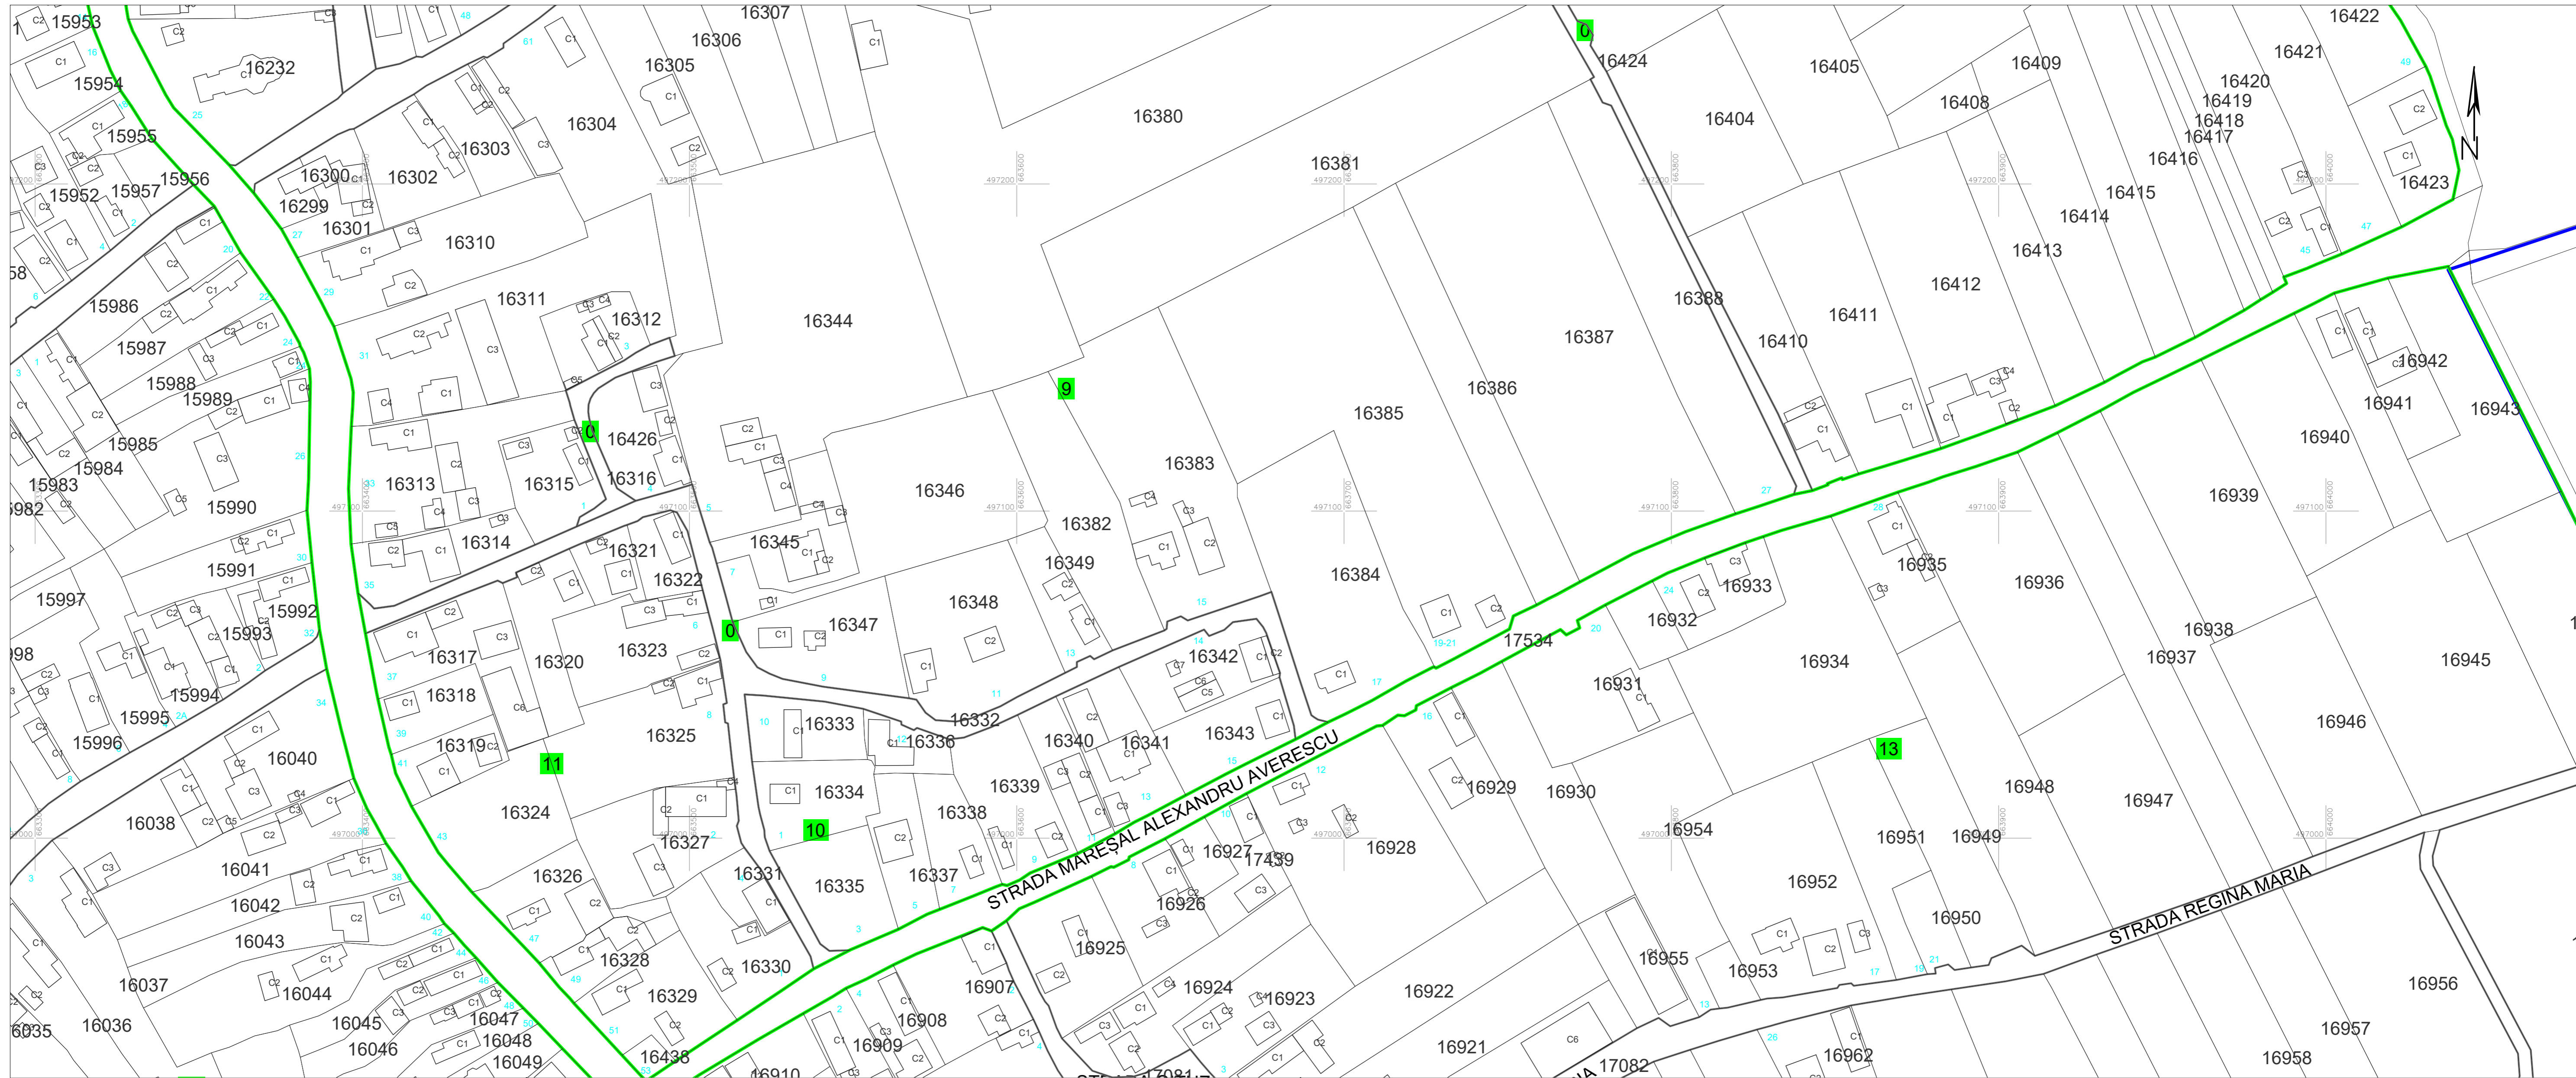

# PLAN CADASTRAL

## U.A.T. Movilita, judetul VRANCEA

### Sector cadastral 35

Scara 1:1000

Plansa 43\_2  
Spre publicare

Schita cu dispunerea sectoarelor cadastrale (Detaliu)

Schita cu dispunerea planselor

**LEGENDA:**

- 1 ID imobil
- 26 Numar postal
- Str. MOLDOVEI Denumire artera
- Raul Zabrauti Hidrografie
- 12 Numar sector cadastral
- (red line) Limita UAT
- (green line) Limita sector cadastral
- (blue line) Limita intravilan
- (black line) Limita imobil
- (grey line) Limita constr. cu caracter permanent