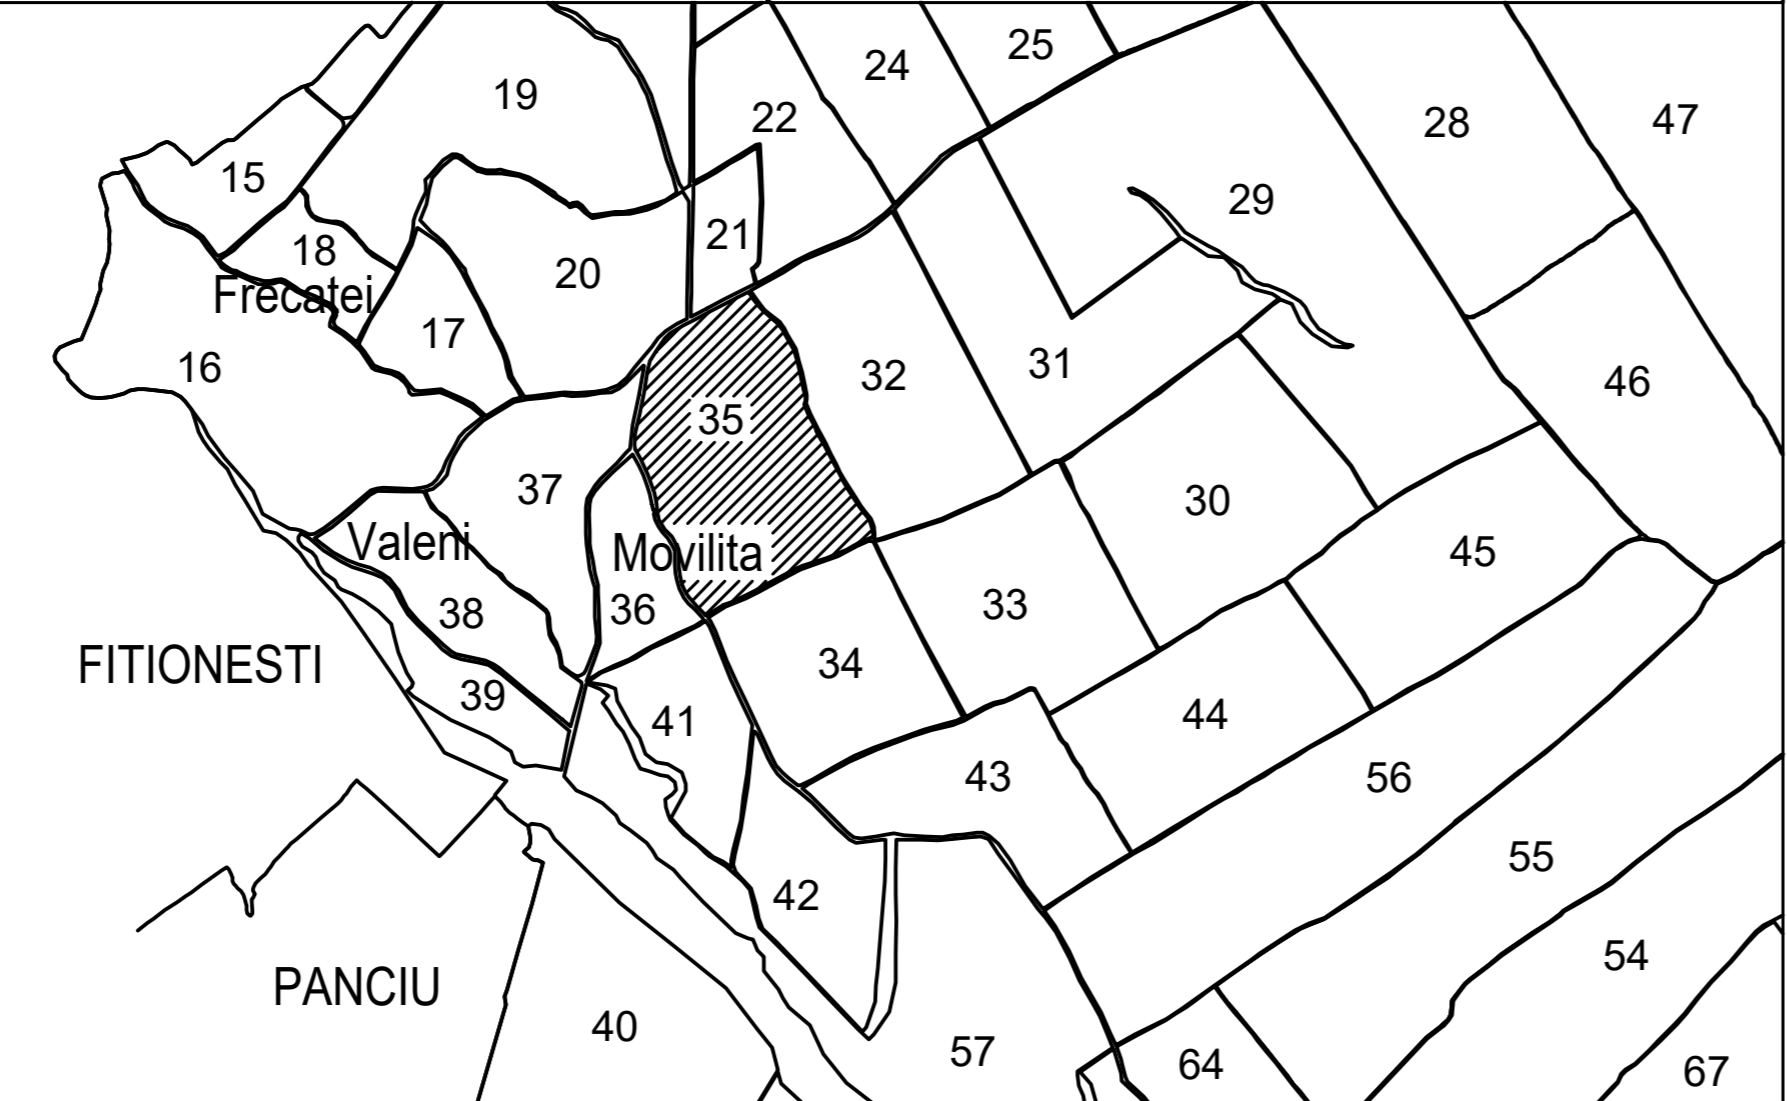

## U.A.T. Movilita, judetul VRANCEA

### Sector cadastral 35

Scara 1:1000

Plansa 43\_2  
Spre publicare

Schita cu dispunerea sectoarelor cadastrale (Detaliu)

Schita cu dispunerea planselor

**LEGENDA:**

- 1 ID imobil
- 26 Numar postal
- Str. MOLDOVEI Denumire artera
- Raul Zabrauti Hidrografie
- 12 Numar sector cadastral
- (red line) Limita UAT
- (green line) Limita sector cadastral
- (blue line) Limita intravilan
- (black line) Limita imobil
- (grey line) Limita constr. cu caracter permanent