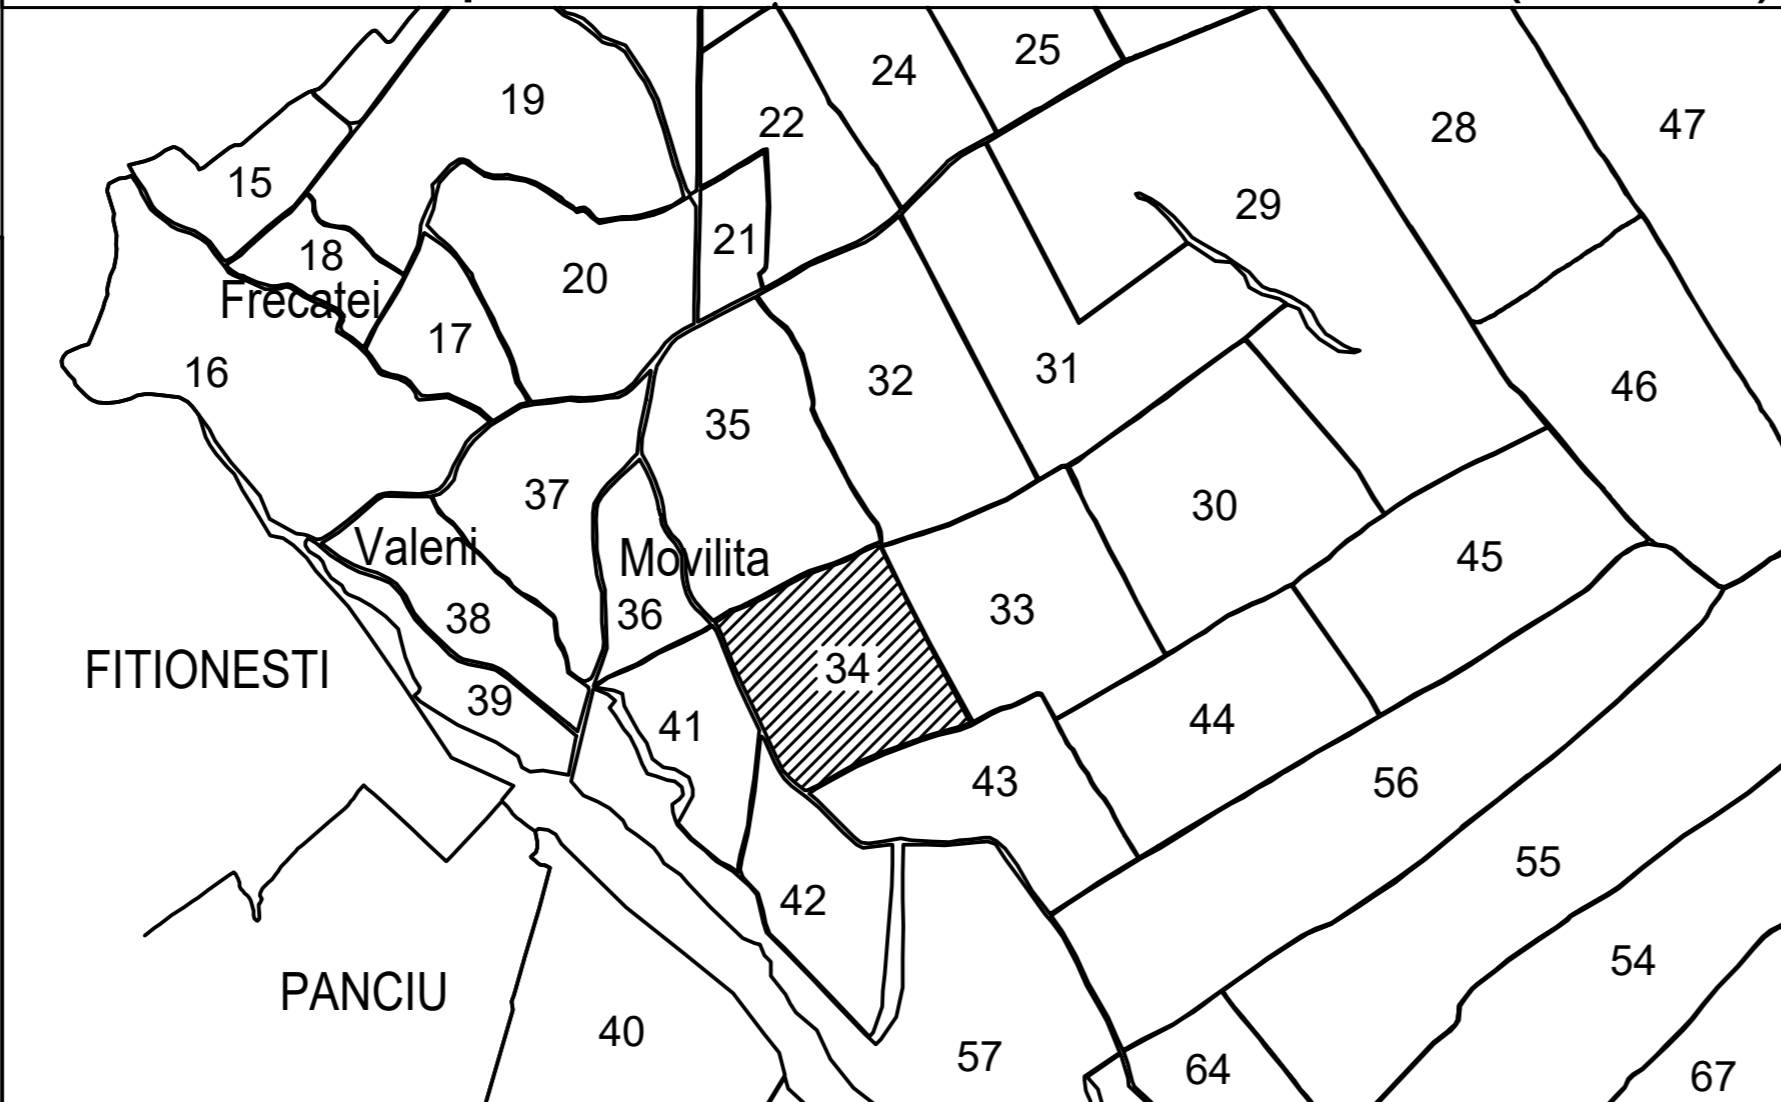

PLAN CADASTRAL

U.A.T. Movilita, judetul VRANCEA

Sector cadastral 20

Scara 1:1000

Plansa 42_4
Spre publicare

Schita cu dispunerea sectoarelor cadastrale (Detaliu)

Schita cu dispunerea planselor

LEGENDA:

1	ID imobil
26	Numar postal
Str. MOLDOVEI	Denumire artera
	Raul Zabrauti
	Numar sector cadastral
	Limita UAT
	Limita sector cadastral
	Limita intravilan
	Limita imobil
	Limita constr. cu caracter permanent