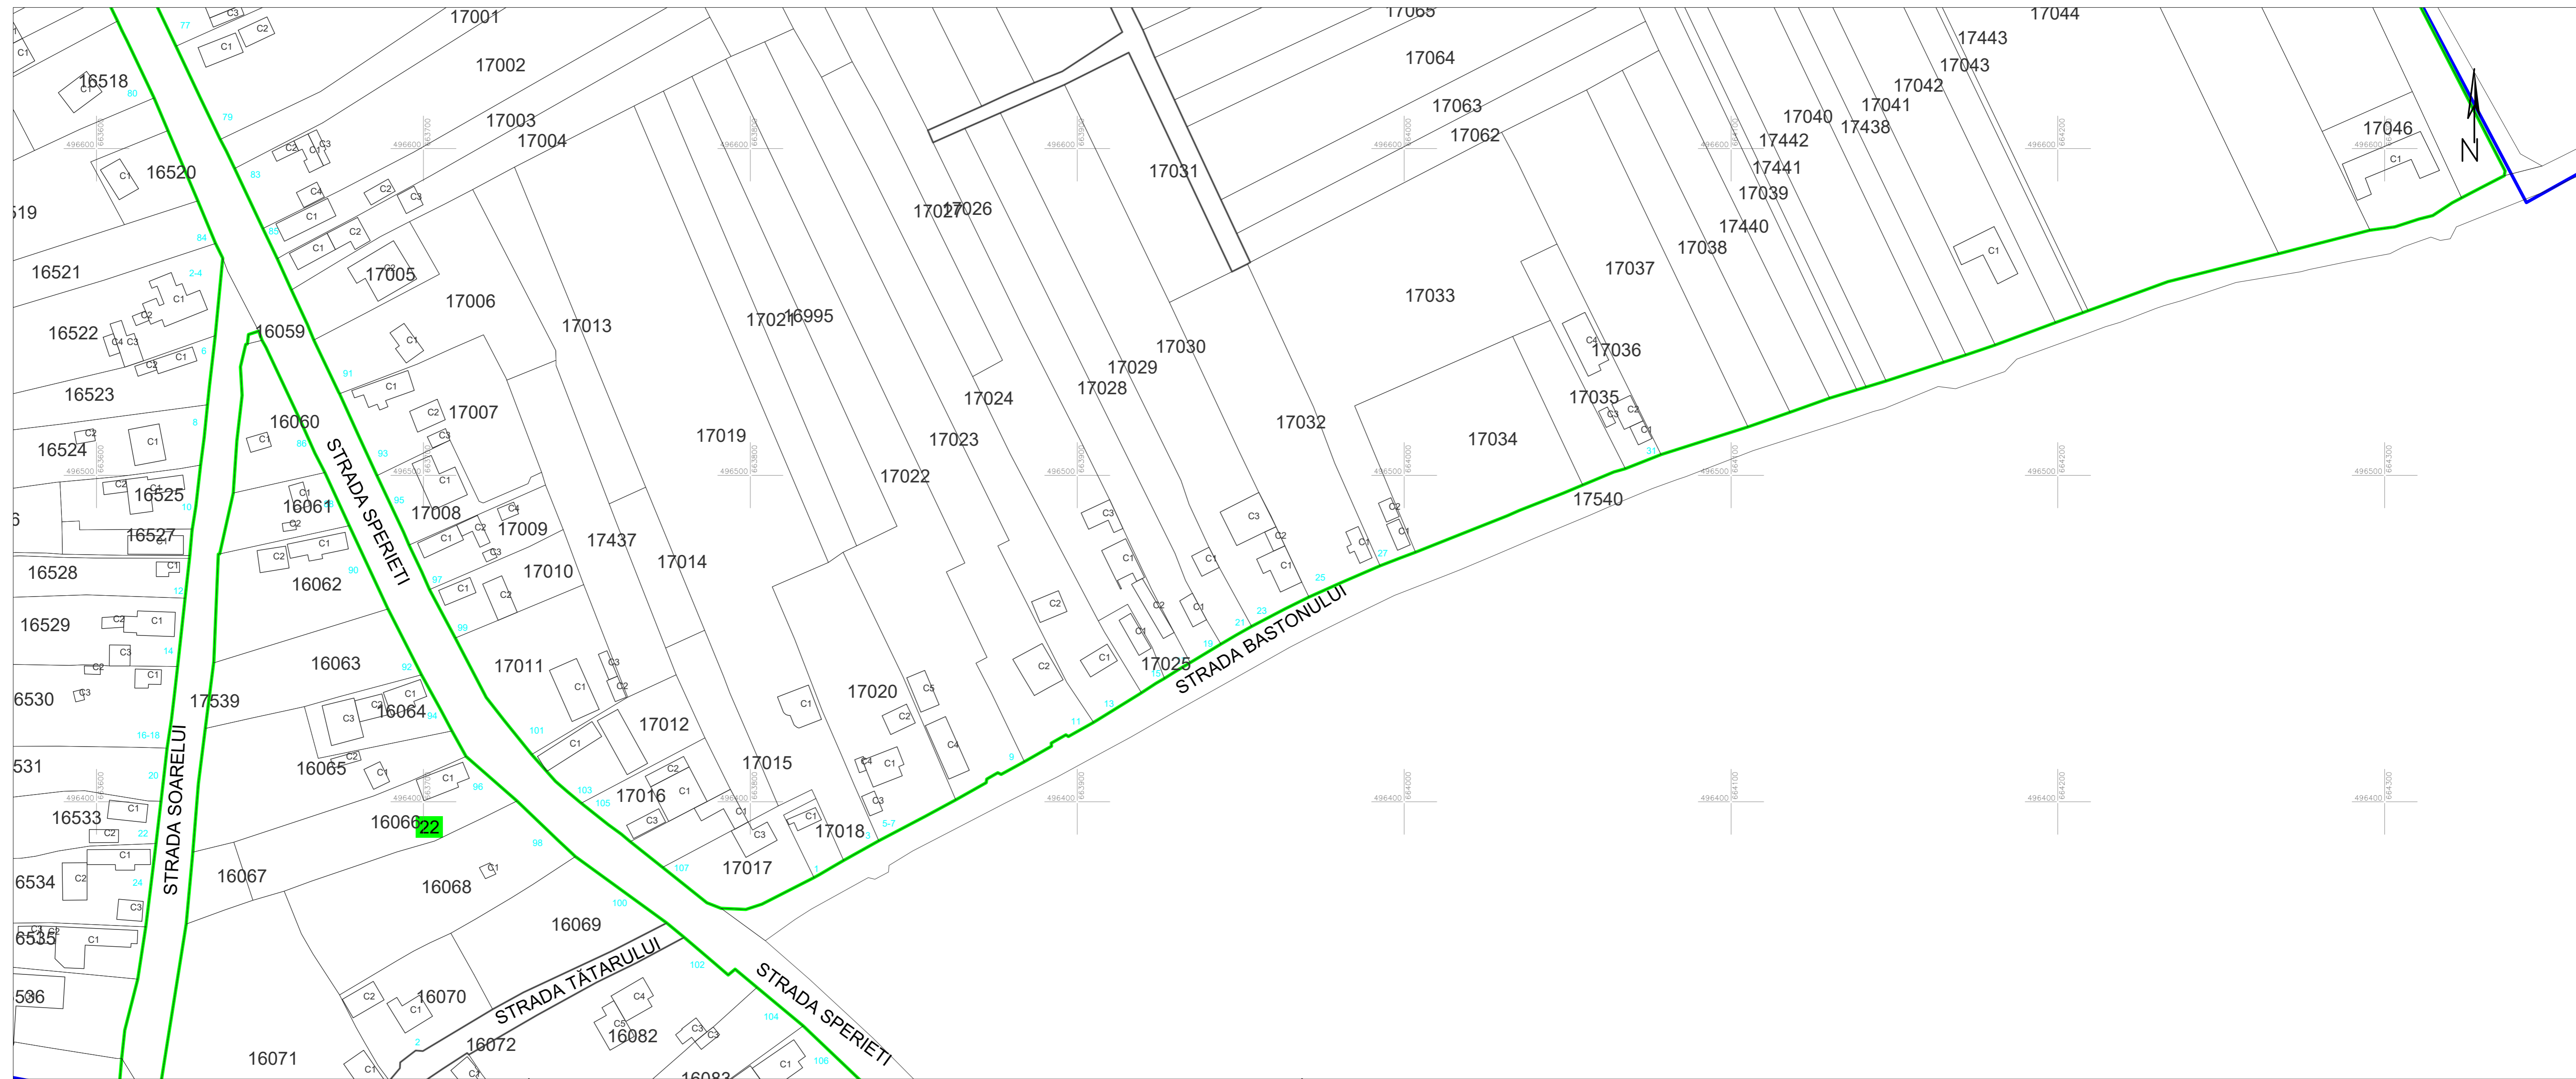

PLAN CADASTRAL

U.A.T. Movilita, judetul VRANCEA

Sector cadastral 20

Scara 1:1000

Plansa 42_4
Spre publicare

Schita cu dispunerea sectoarelor cadastrale (Detaliu)

Schita cu dispunerea planselor

LEGENDA:

1	ID imobil
26	Numar postal
Str. MOLDOVEI	Denumire artera
	Raul Zabrauti
	Numar sector cadastral
	Limita UAT
	Limita sector cadastral
	Limita intravilan
	Limita imobil
	Limita constr. cu caracter permanent