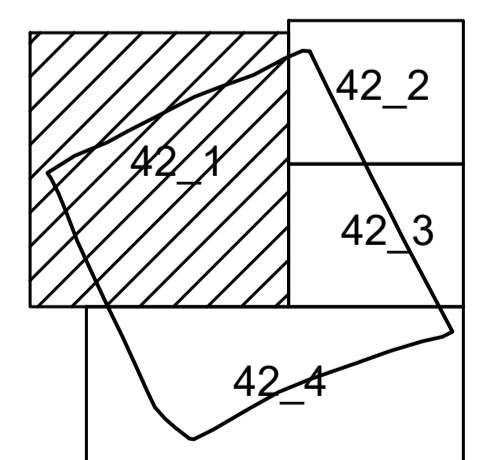

PLAN CADASTRAL

U.A.T. Movilita, judetul VRANCEA

Sector cadastral 34

Plansa 42_1
Spre publicare

Scara 1:1000

Schita cu dispunerea sectoarelor cadastrale (Detaliu)

Schita cu dispunerea planșelor

LEGENDA:

- 1 ID imobil
- 26 Numar postal
- Str. MOLDOVEI Denumire artera
- Hidrografie
- Numar sector cadastral
- Limita UAT
- Limita sector cadastral
- Limita intravilan
- Limita imobil
- Limita constr. cu caracter permanent