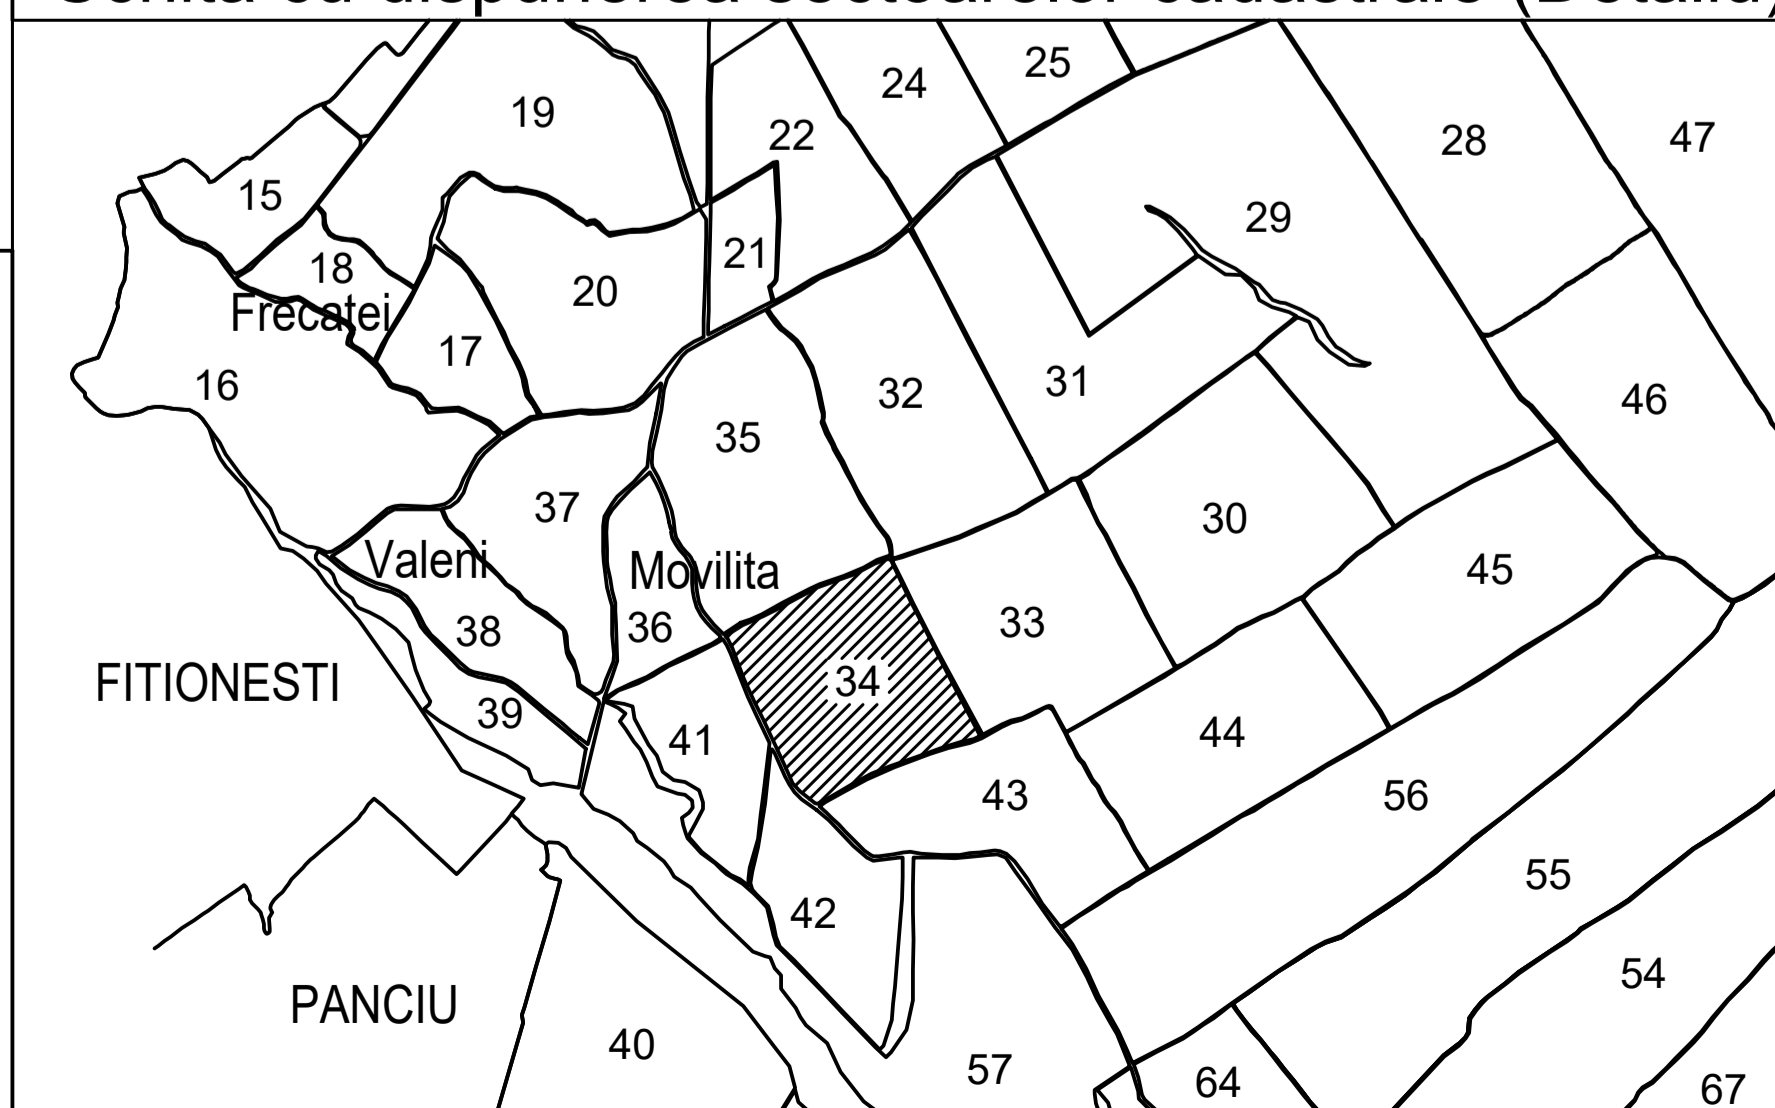

PLAN CADASTRAL

U.A.T. Movilita, judetul VRANCEA

Sector cadastral 34

Plansa 42_1
Spre publicare

Scara 1:1000

Schita cu dispunerea sectoarelor cadastrale (Detaliu)

Schita cu dispunerea planșelor

LEGENDA:

- 1 ID imobil
- 26 Numar postal
- Str. MOLDOVEI Denumire artera
- Hidrografie
- Numar sector cadastral
- Limita UAT
- Limita sector cadastral
- Limita intravilan
- Limita imobil
- Limita constr. cu caracter permanent