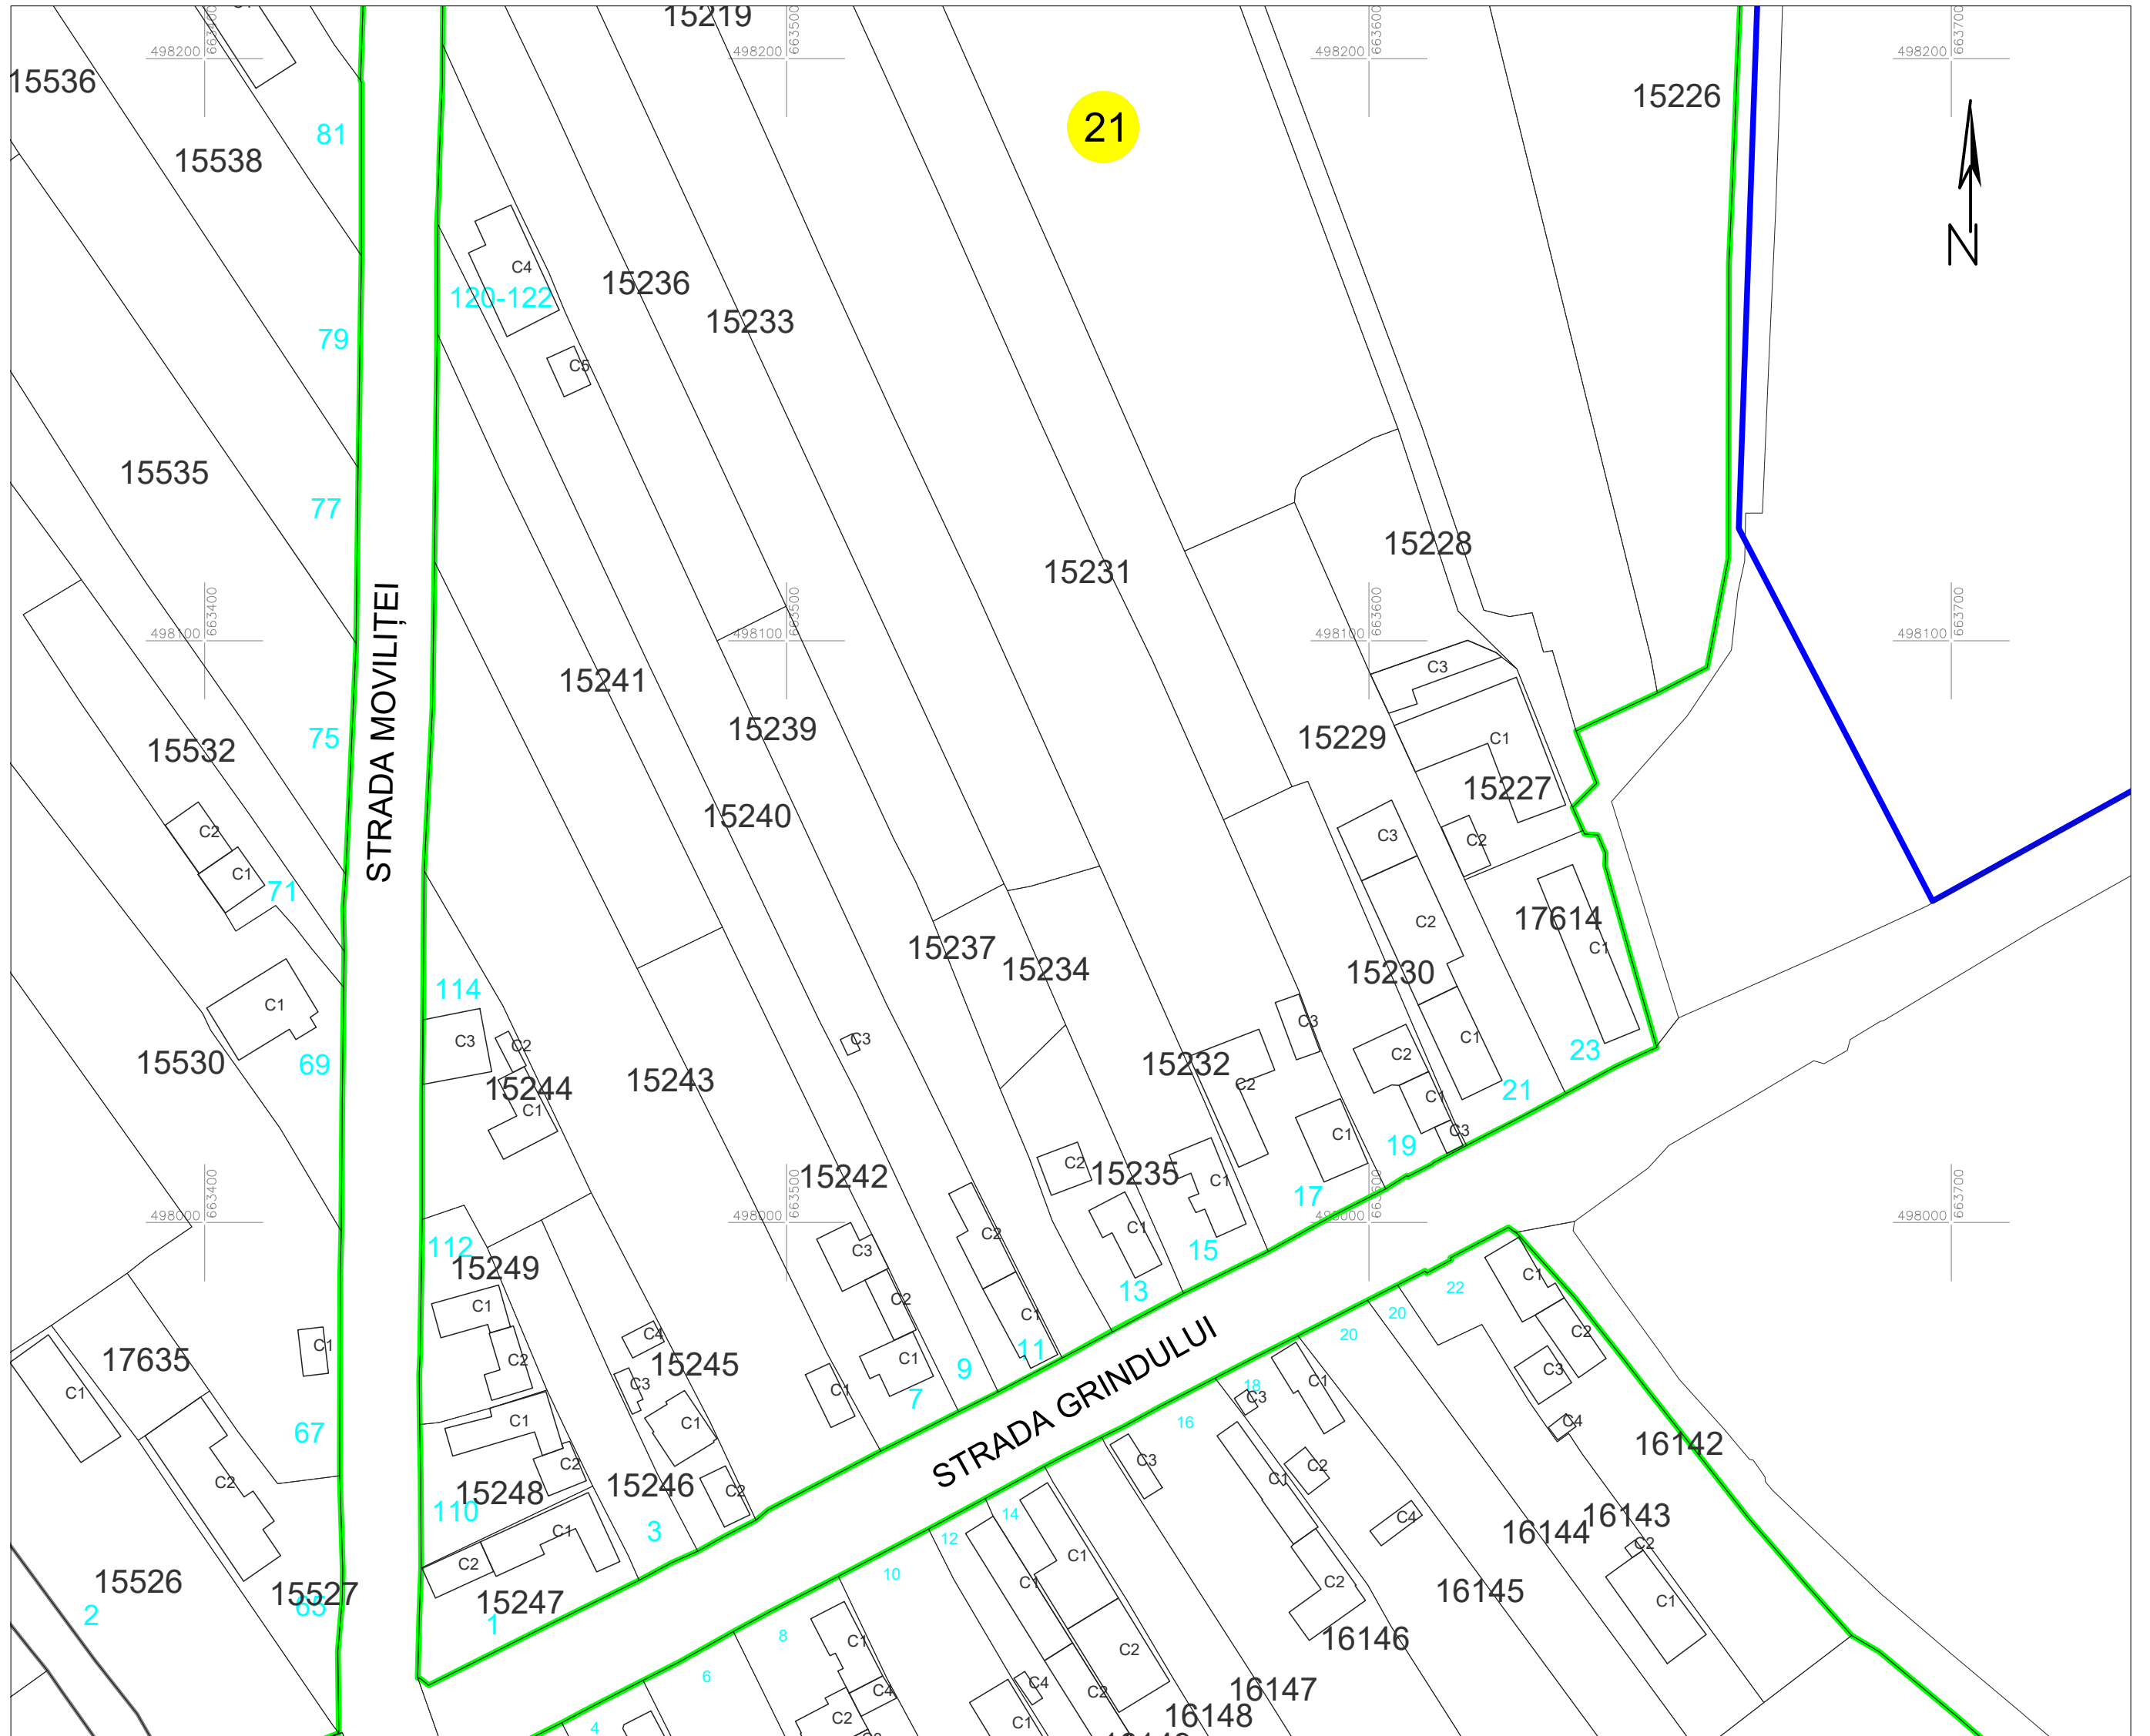

# PLAN CADASTRAL

## U.A.T. Movilita, judetul VRANCEA

### Sector cadastral 21

Plansa 41\_2  
Spre publicare

Scara 1:1000

Schita cu dispunerea planselor

Schita cu dispunerea sectoarelor cadastrale  
(Detaliu)

**LEGENDA:**

1	ID imobil
26	Numar postal
Str. MOLDOVEI	Denumire artera
12	Numar sector cadastral
— (red line)	Limita UAT
— (green line)	Limita sector cadastral
— (blue line)	Limita intravilan
— (black line)	Limita imobil
— (grey line)	Limita constr. cu caracter permanent