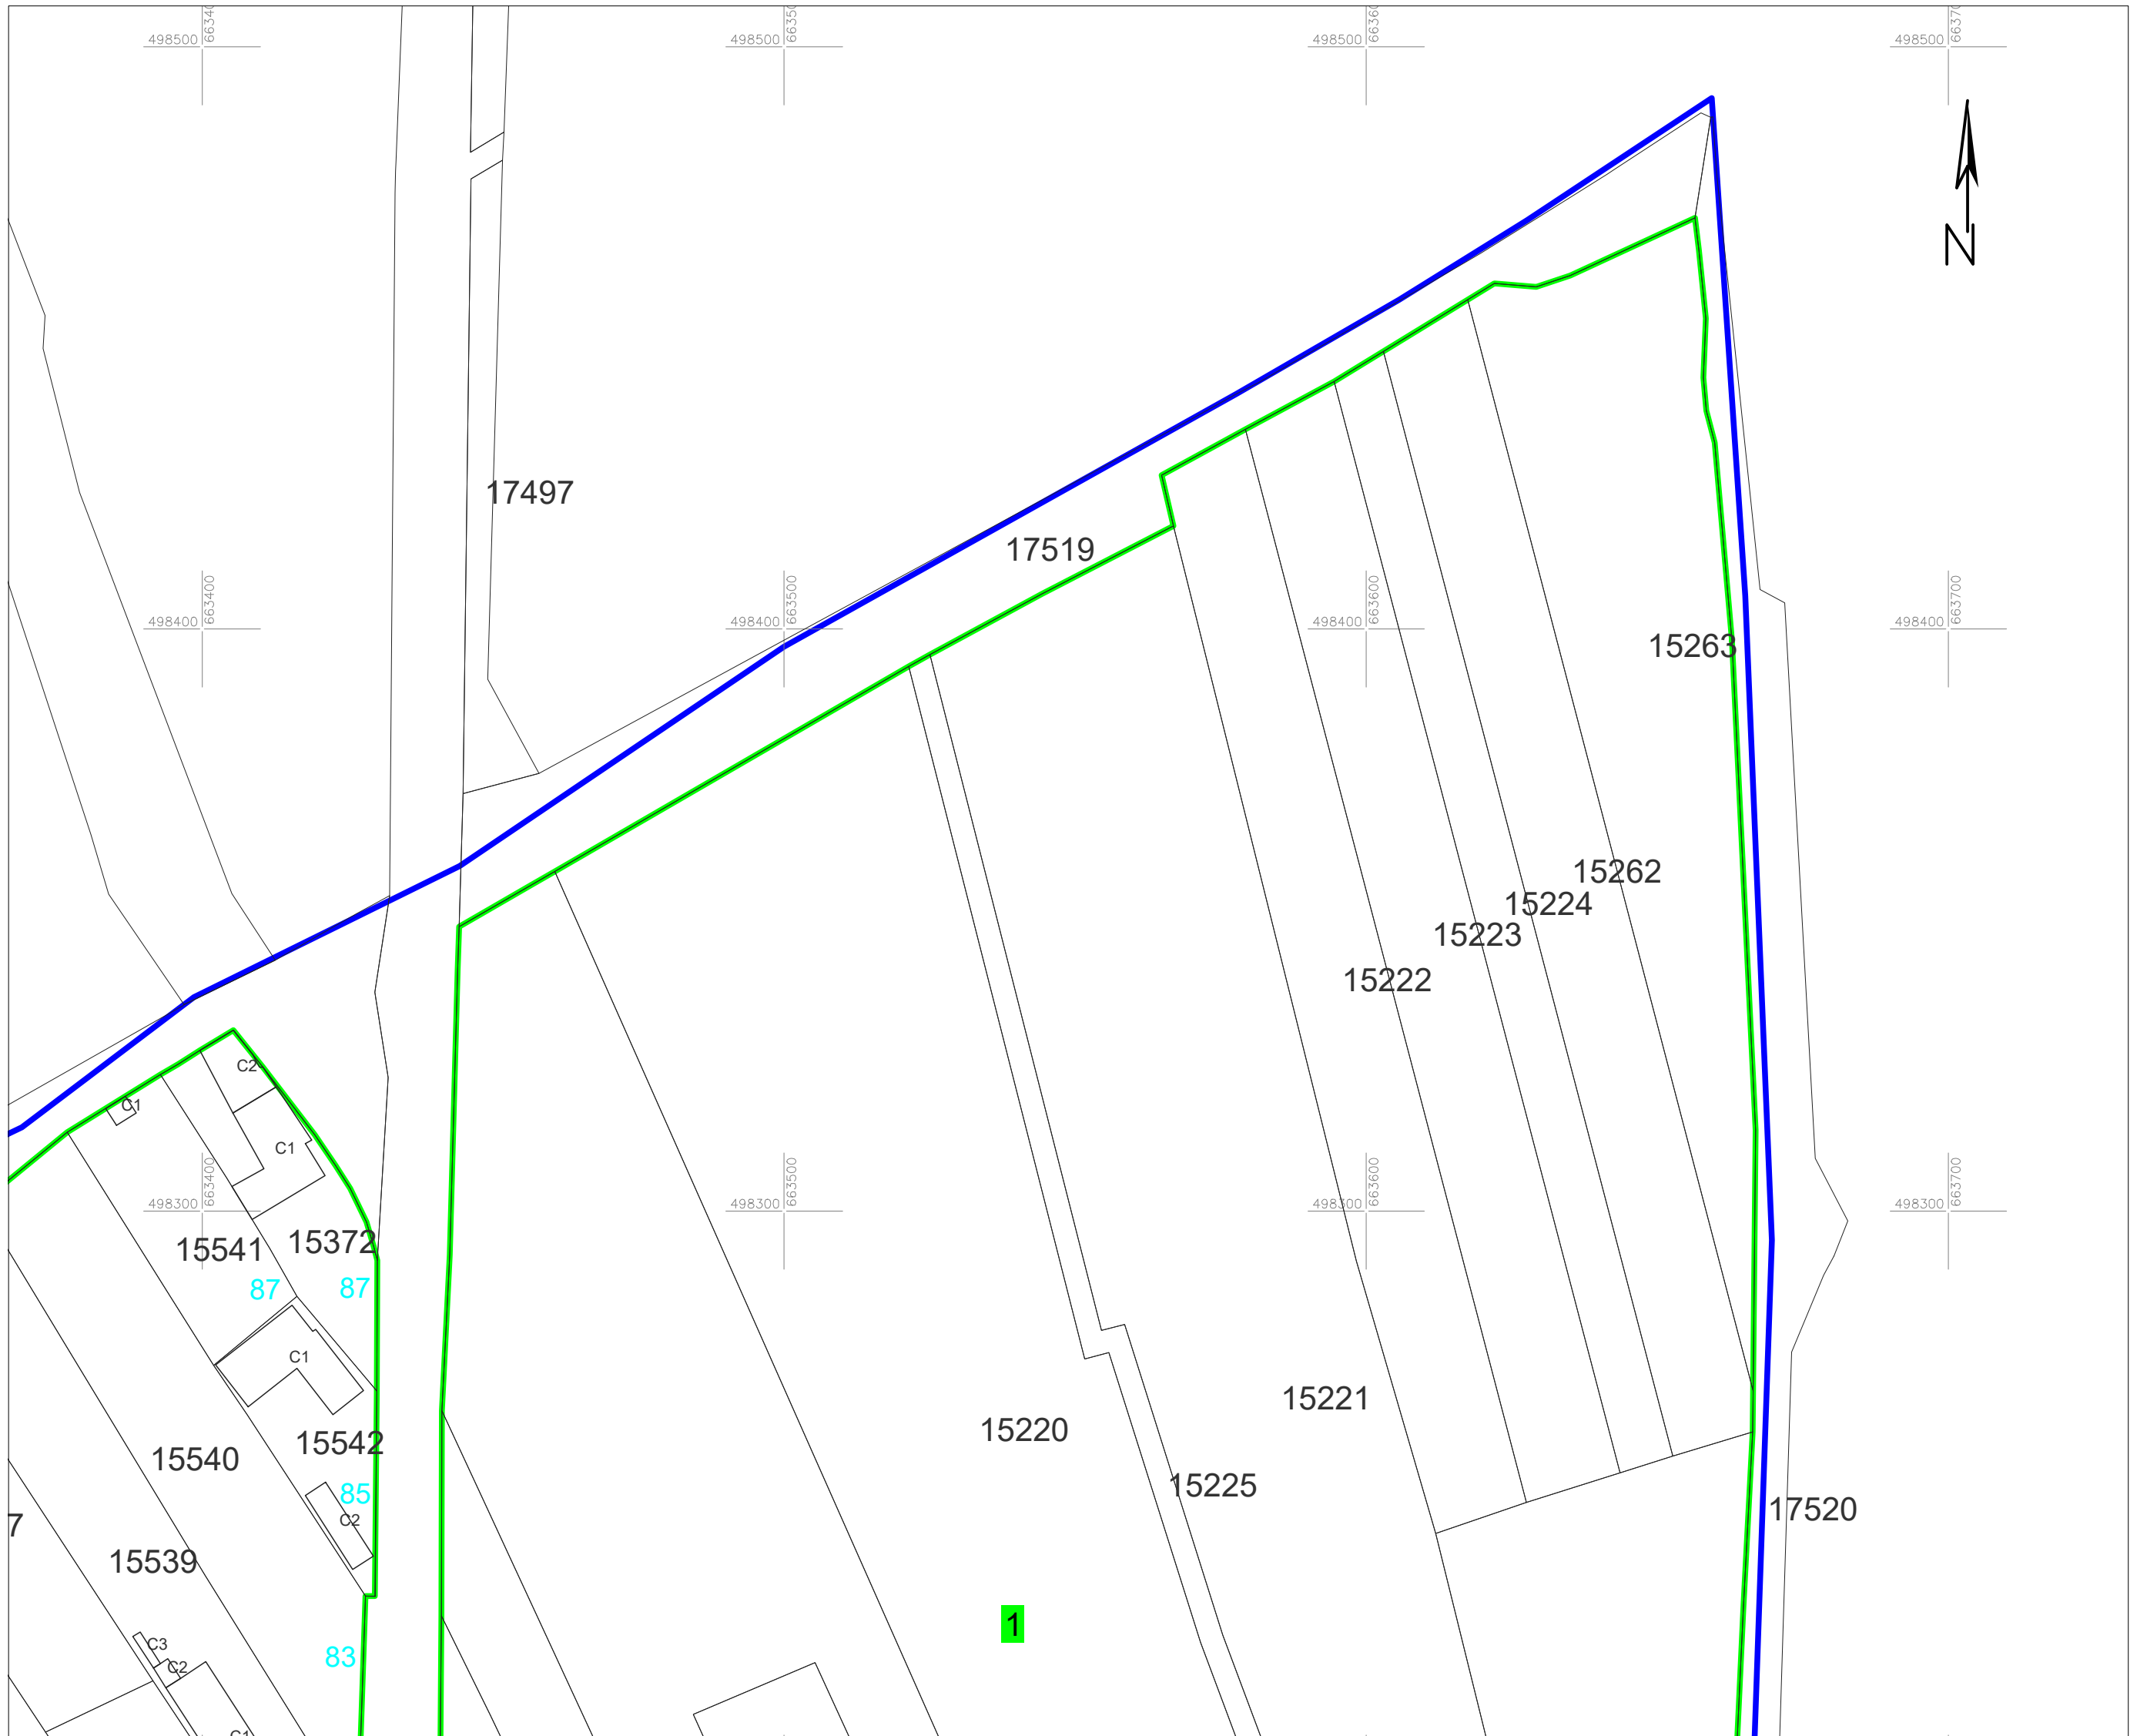

# PLAN CADASTRAL

## U.A.T. Movilita, judetul VRANCEA

### Sector cadastral 21

Plansa 41\_1  
Spre publicare

Scara 1:1000

Schita cu dispunerea planselor

Schita cu dispunerea sectoarelor cadastrale  
(Detaliu)

#### LEGENDA:

1	ID imobil
26	Numar postal
Str. MOLDOVEI	Denumire artera
12	Numar sector cadastral
— (red line)	Limita UAT
— (green line)	Limita sector cadastral
— (blue line)	Limita intravilan
— (black line)	Limita imobil
— (grey line)	Limita constr. cu caracter permanent