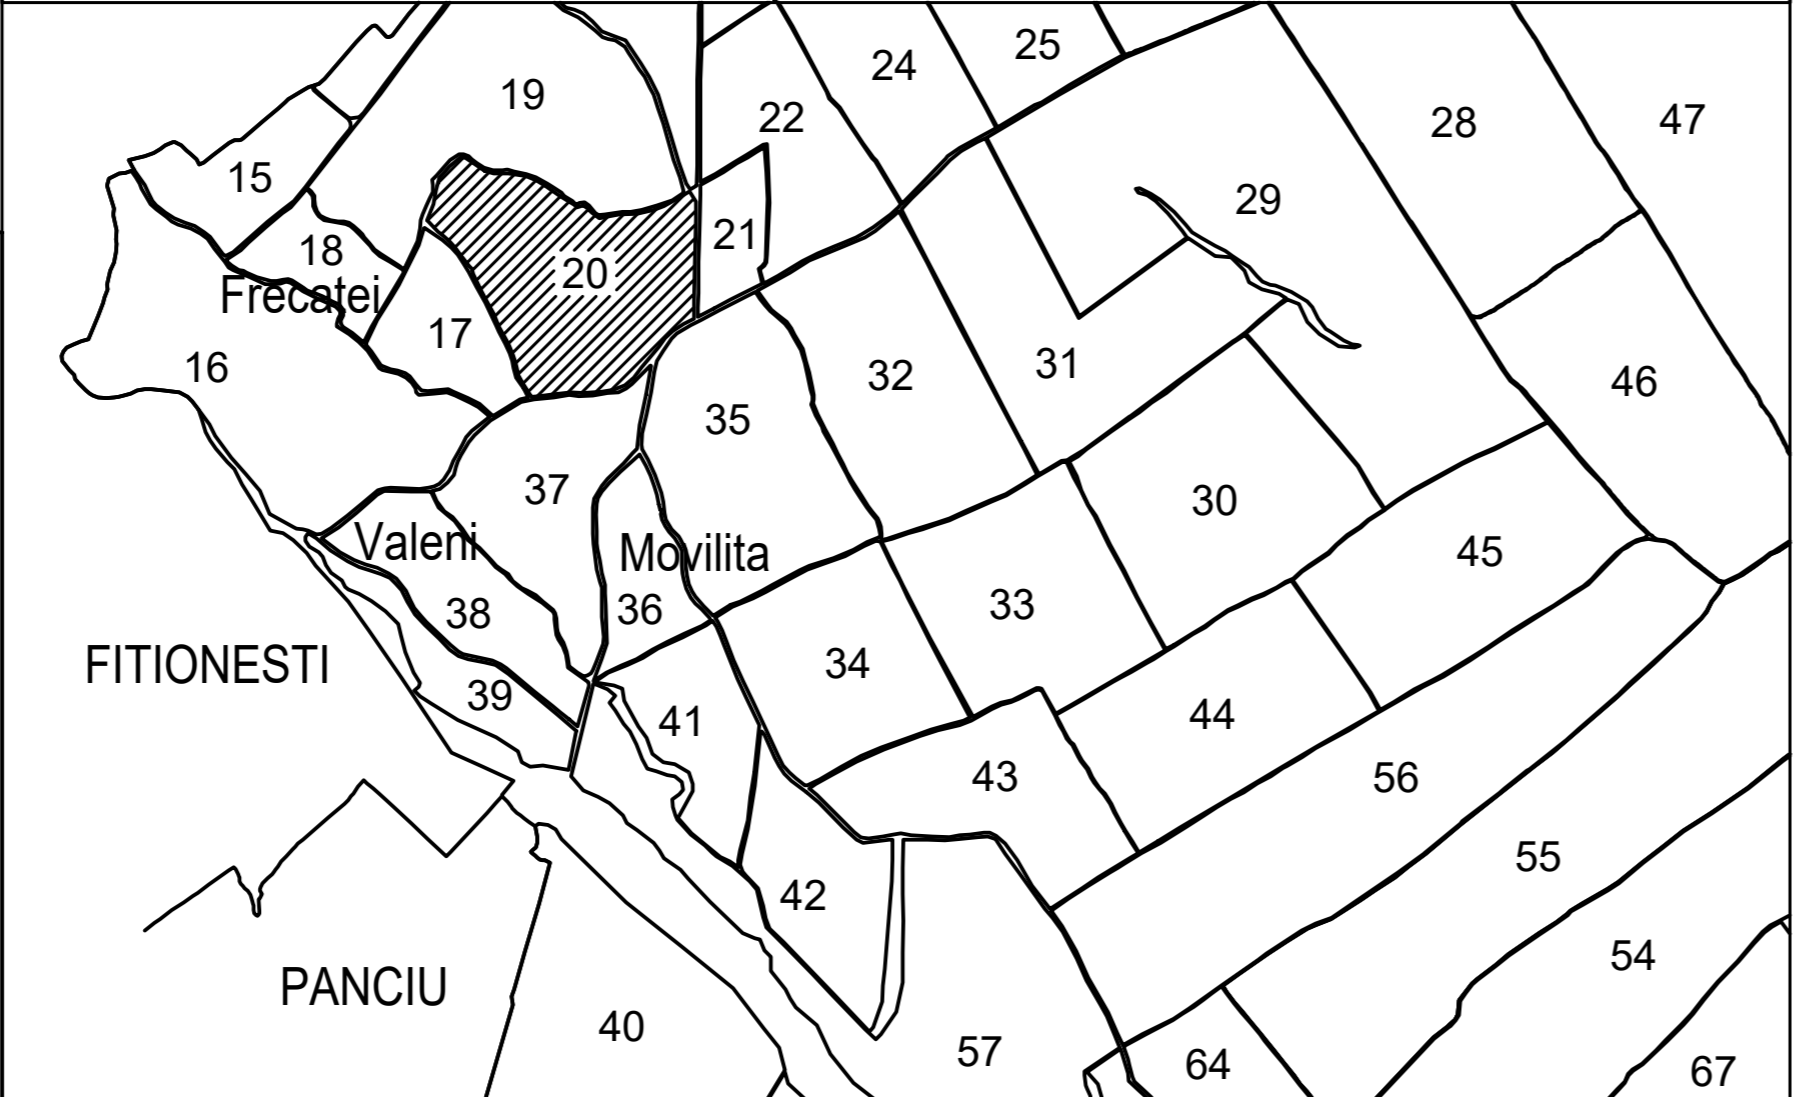

PLAN CADASTRAL

U.A.T. Movilita, judetul VRANCEA

Sector cadastral 20

Plansa 40_3
Spre publicare

Scara 1:1000

Schita cu dispunerea sectoarelor cadastrale (Detaliu)

Schita cu dispunerea planselor

LEGENDA:

- 1 ID imobil
- 26 Numar postal
- Str. MOLDOVEI Denumire artera
- Raul Zabrauli Hidrografie
- 12 Numar sector cadastral
- (red line) Limita UAT
- (green line) Limita sector cadastral
- (blue line) Limita intravilan
- (black line) Limita imobil
- (grey line) Limita constr. cu caracter permanent