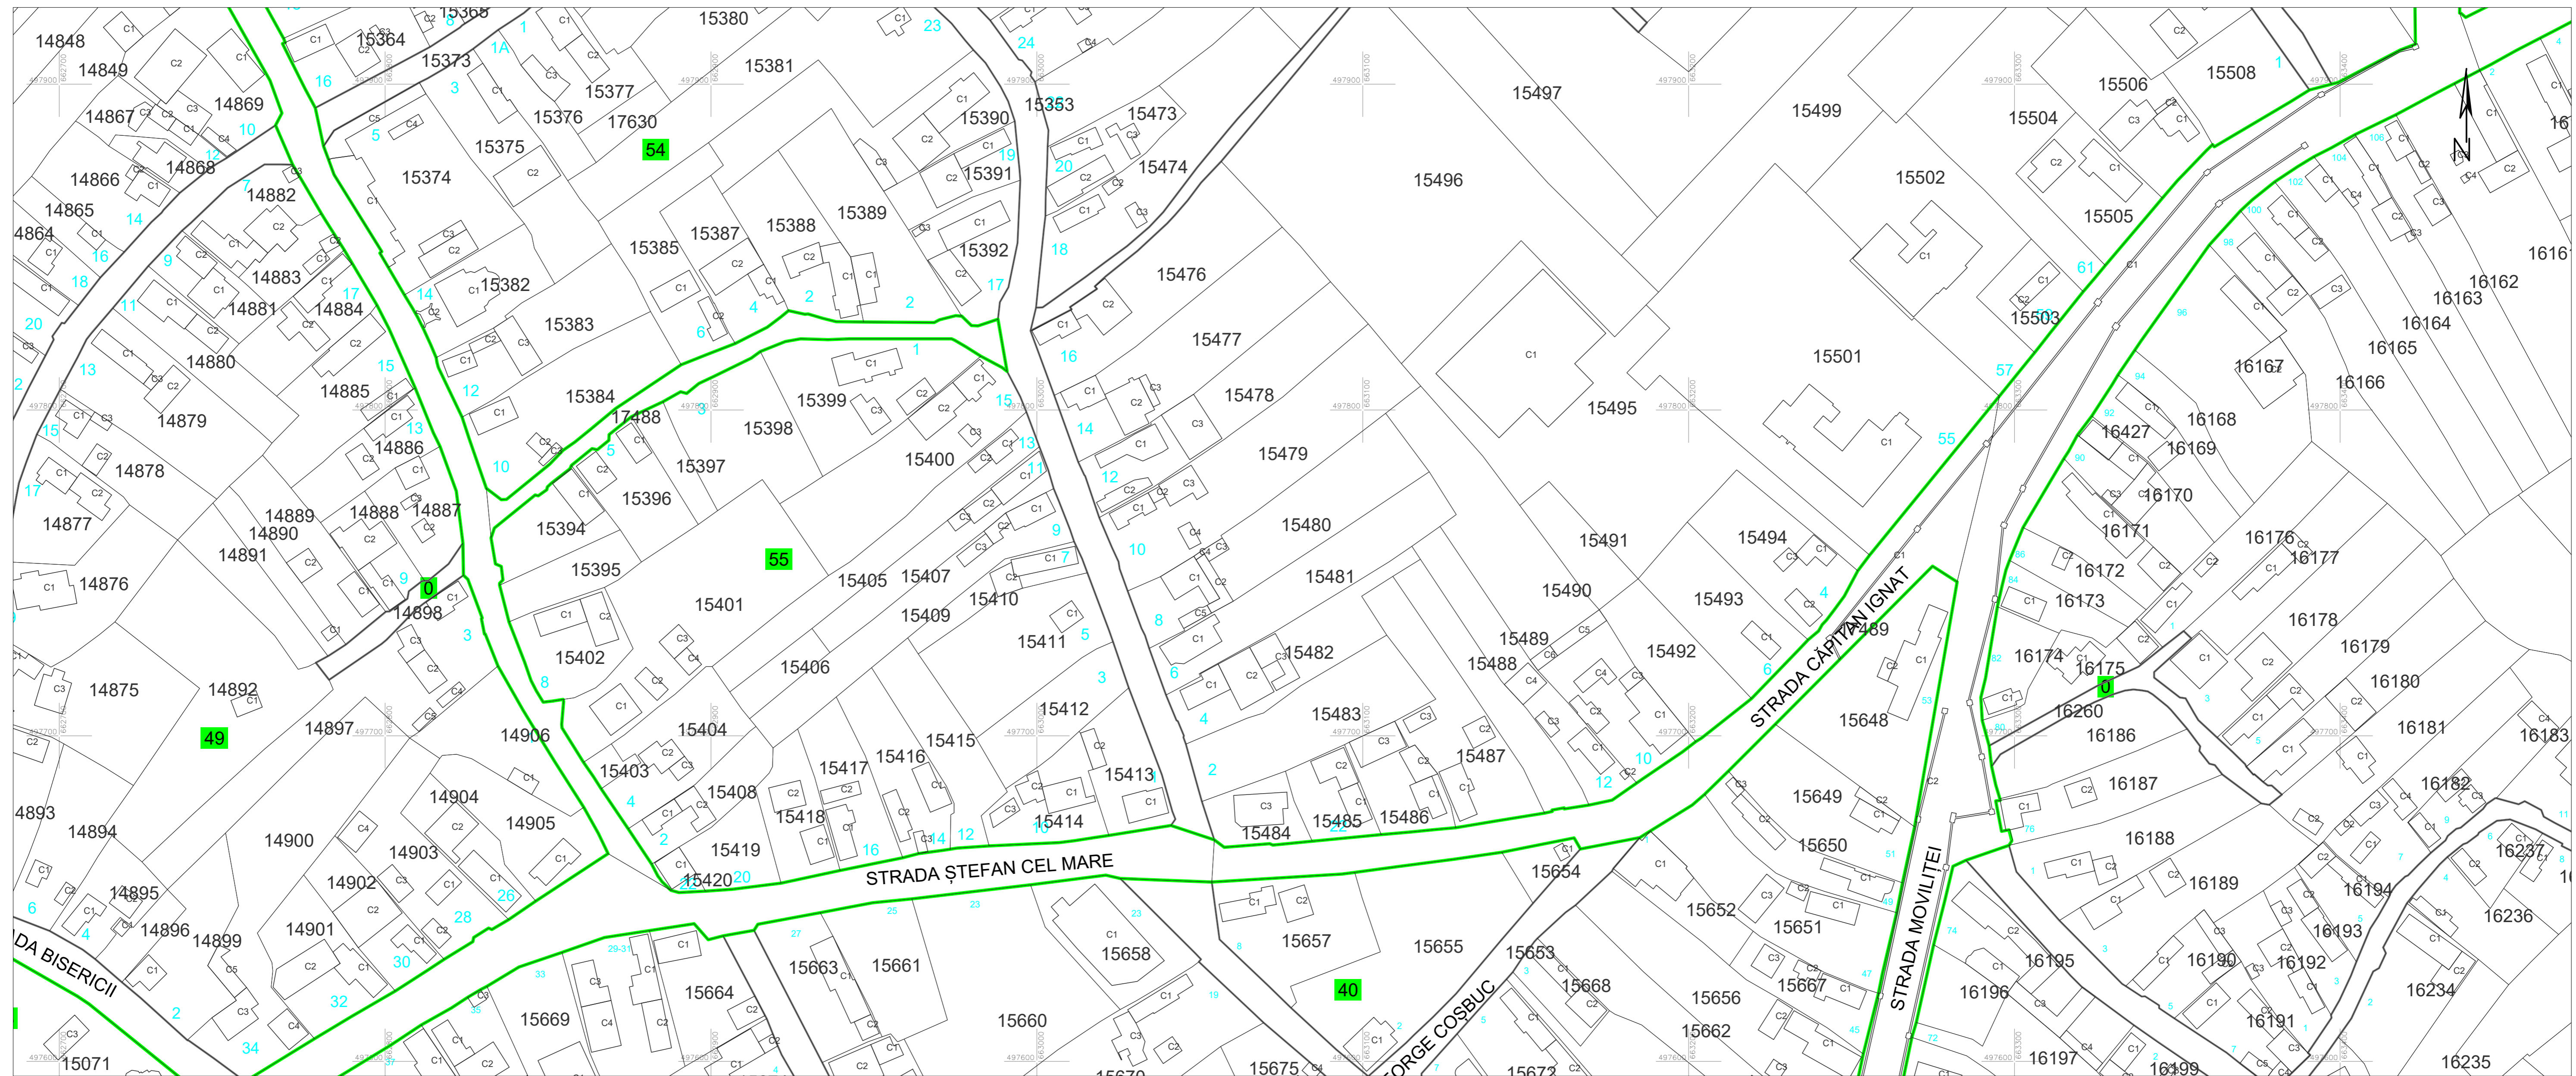

PLAN CADASTRAL

U.A.T. Movilita, judetul VRANCEA

Sector cadastral 20

Plansa 40_3
Spre publicare

Scara 1:1000

Schita cu dispunerea sectoarelor cadastrale (Detaliu)

Schita cu dispunerea planselor

LEGENDA:

- 1 ID imobil
- 26 Numar postal
- Str. MOLDOVEI Denumire artera
- Raul Zabrauli Hidrografie
- 12 Numar sector cadastral
- (red line) Limita UAT
- (green line) Limita sector cadastral
- (blue line) Limita intravilan
- (black line) Limita imobil
- (grey line) Limita constr. cu caracter permanent