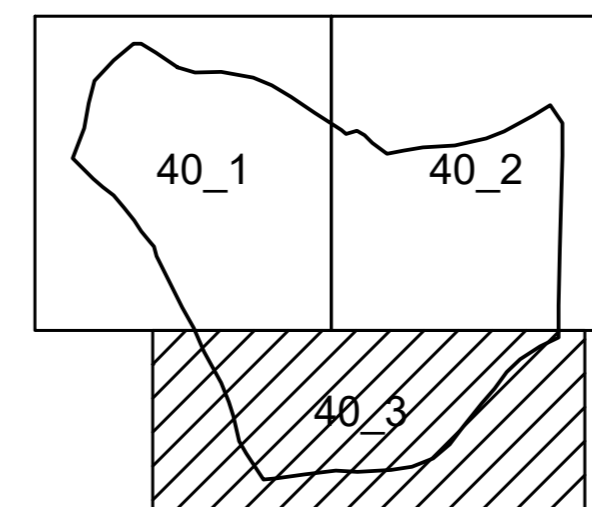

PLAN CADASTRAL

U.A.T. Movilita, judetul VRANCEA

Sector cadastral 20

Plansa 40_3
Spre publicare

Scara 1:1000

Schita cu dispunerea sectoarelor cadastrale (Detaliu)

Schita cu dispunerea planselor

LEGENDA:

- 1 ID imobil
- 26 Numar postal
- Str. MOLDOVEI Denumire artera
- Raul Zabrauli Hidrografie
- 12 Numar sector cadastral
- (red line) Limita UAT
- (green line) Limita sector cadastral
- (blue line) Limita intravilan
- (black line) Limita imobil
- (grey line) Limita constr. cu caracter permanent