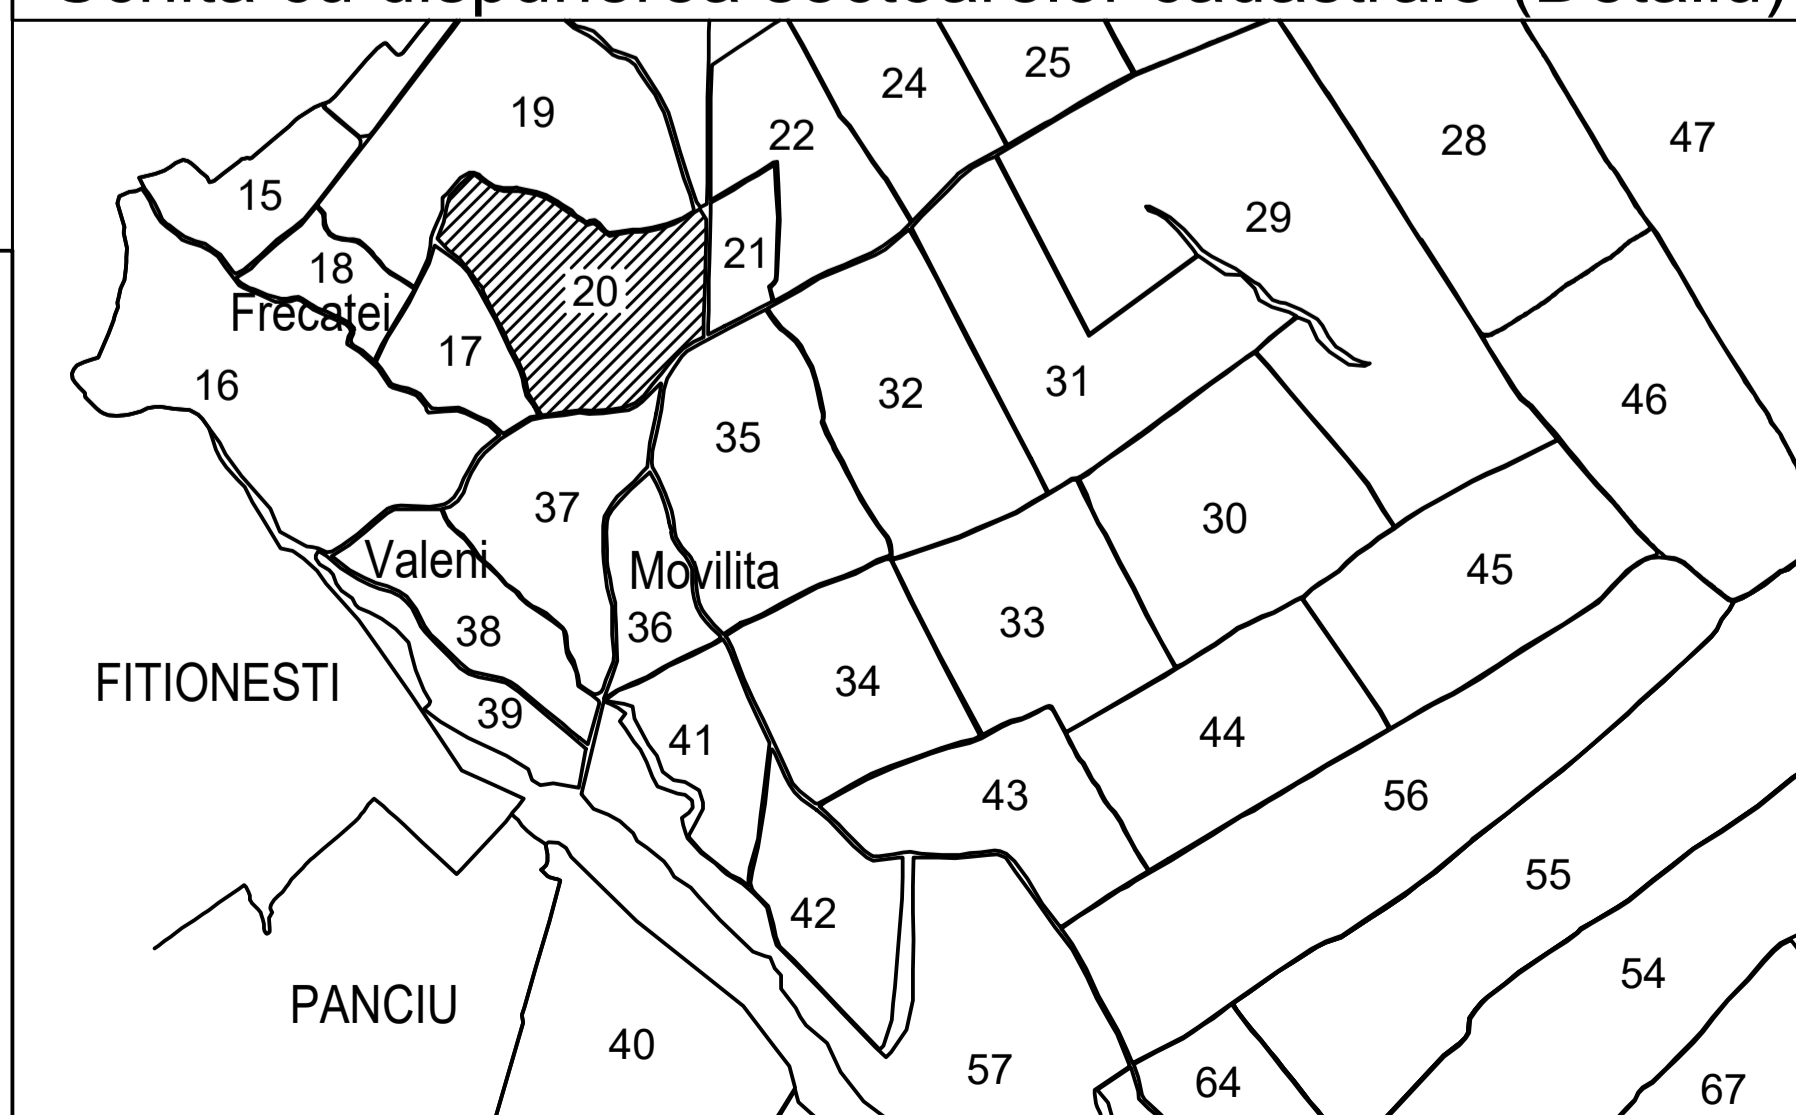

## U.A.T. Movilita, judetul VRANCEA

### Sector cadastral 20

Plansa 40\_2  
Spre publicare

Scara 1:1000

Schita cu dispunerea sectoarelor cadastrale (Detaliu)

Schita cu dispunerea planșelor

**LEGENDA:**

- 1 ID imobil
- 26 Numar postal
- Str. MOLDOVEI Denumire artera
- Raul Zabravii Hidrografie
- 12 Numar sector cadastral
- Limita UAT
- Limita sector cadastral
- Limita intravilan
- Limita imobil
- Limita constr. cu caracter permanent