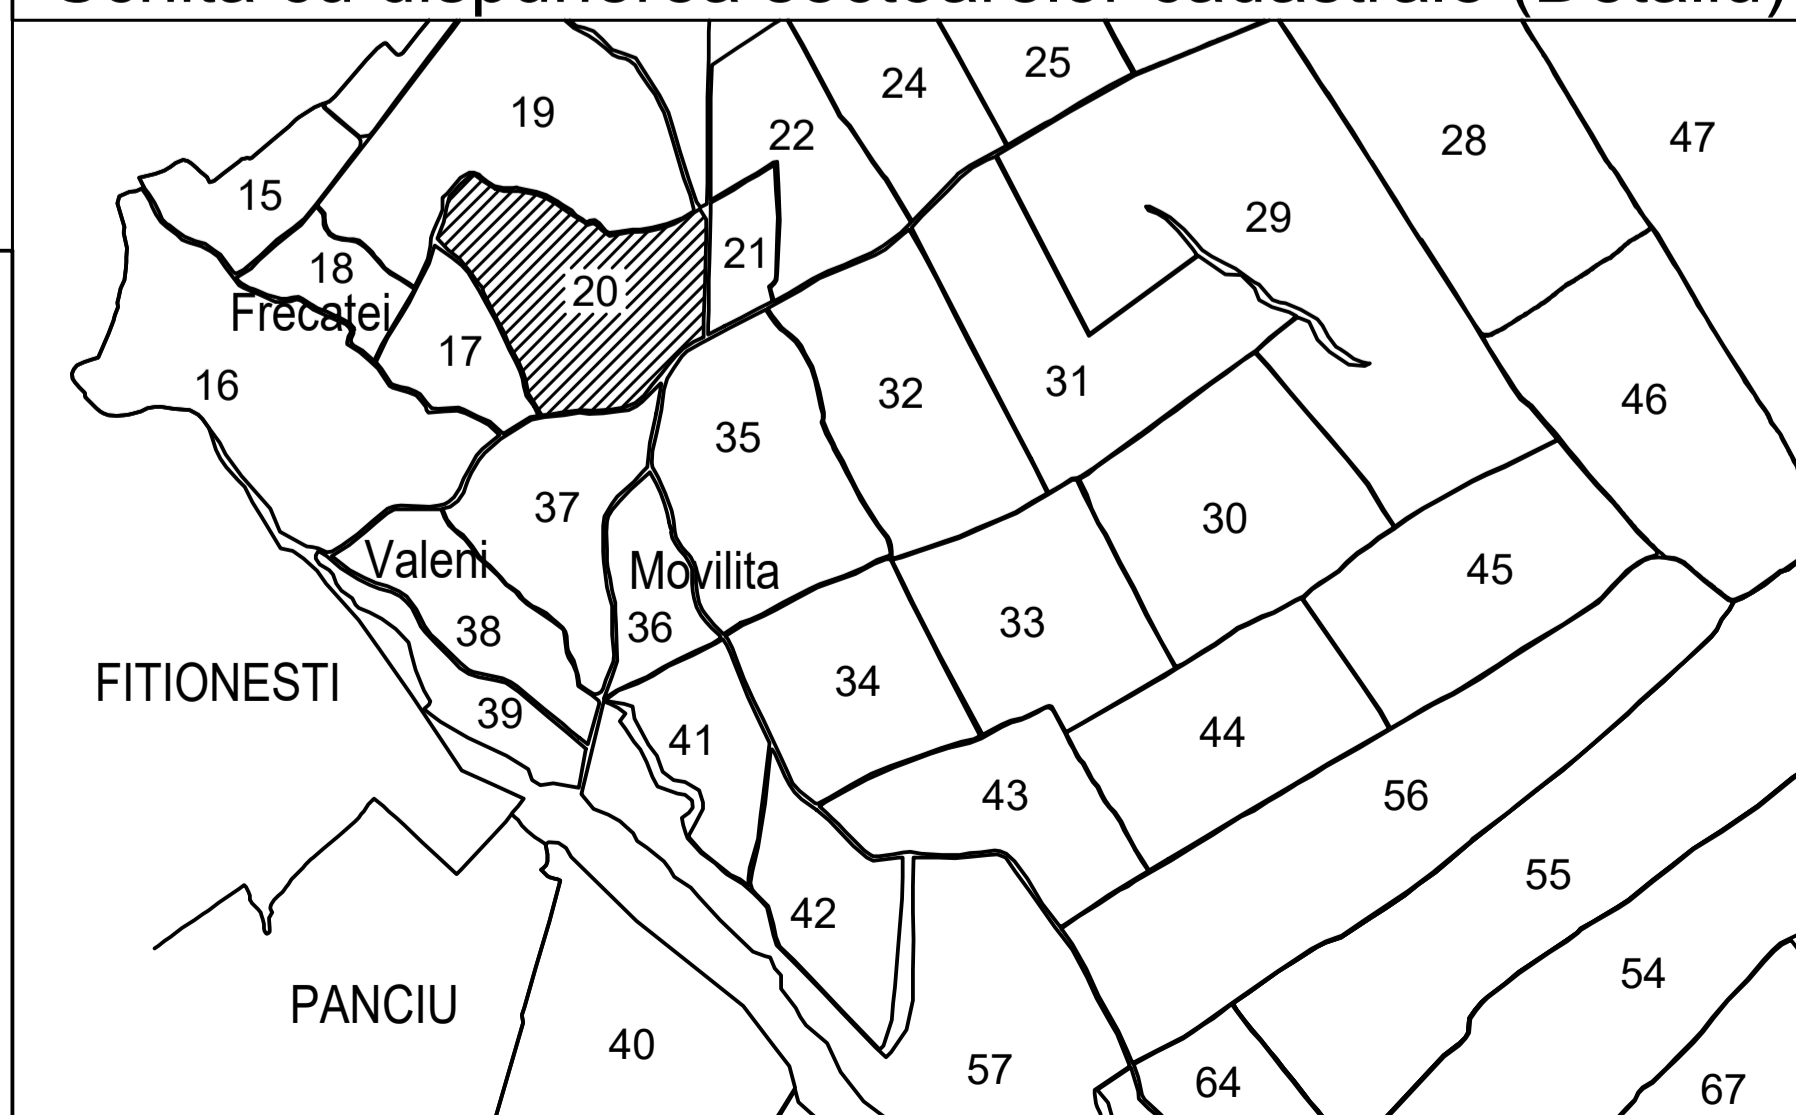

## U.A.T. Movilita, judetul VRANCEA

### Sector cadastral 20

Plansa 40\_1  
Spre publicare

Scara 1:1000

Schita cu dispunerea sectoarelor cadastrale (Detaliu)

Schita cu dispunerea planșelor

**LEGENDA:**

- 1 ID imobil
- 26 Numar postal
- Str. MOLDOVEI Denumire artera
- Raul Zabravii Hidrografie
- 12 Numar sector cadastral
- (red line) Limita UAT
- (green line) Limita sector cadastral
- (blue line) Limita intravilan
- (black line) Limita imobil
- (grey line) Limita constr. cu caracter permanent