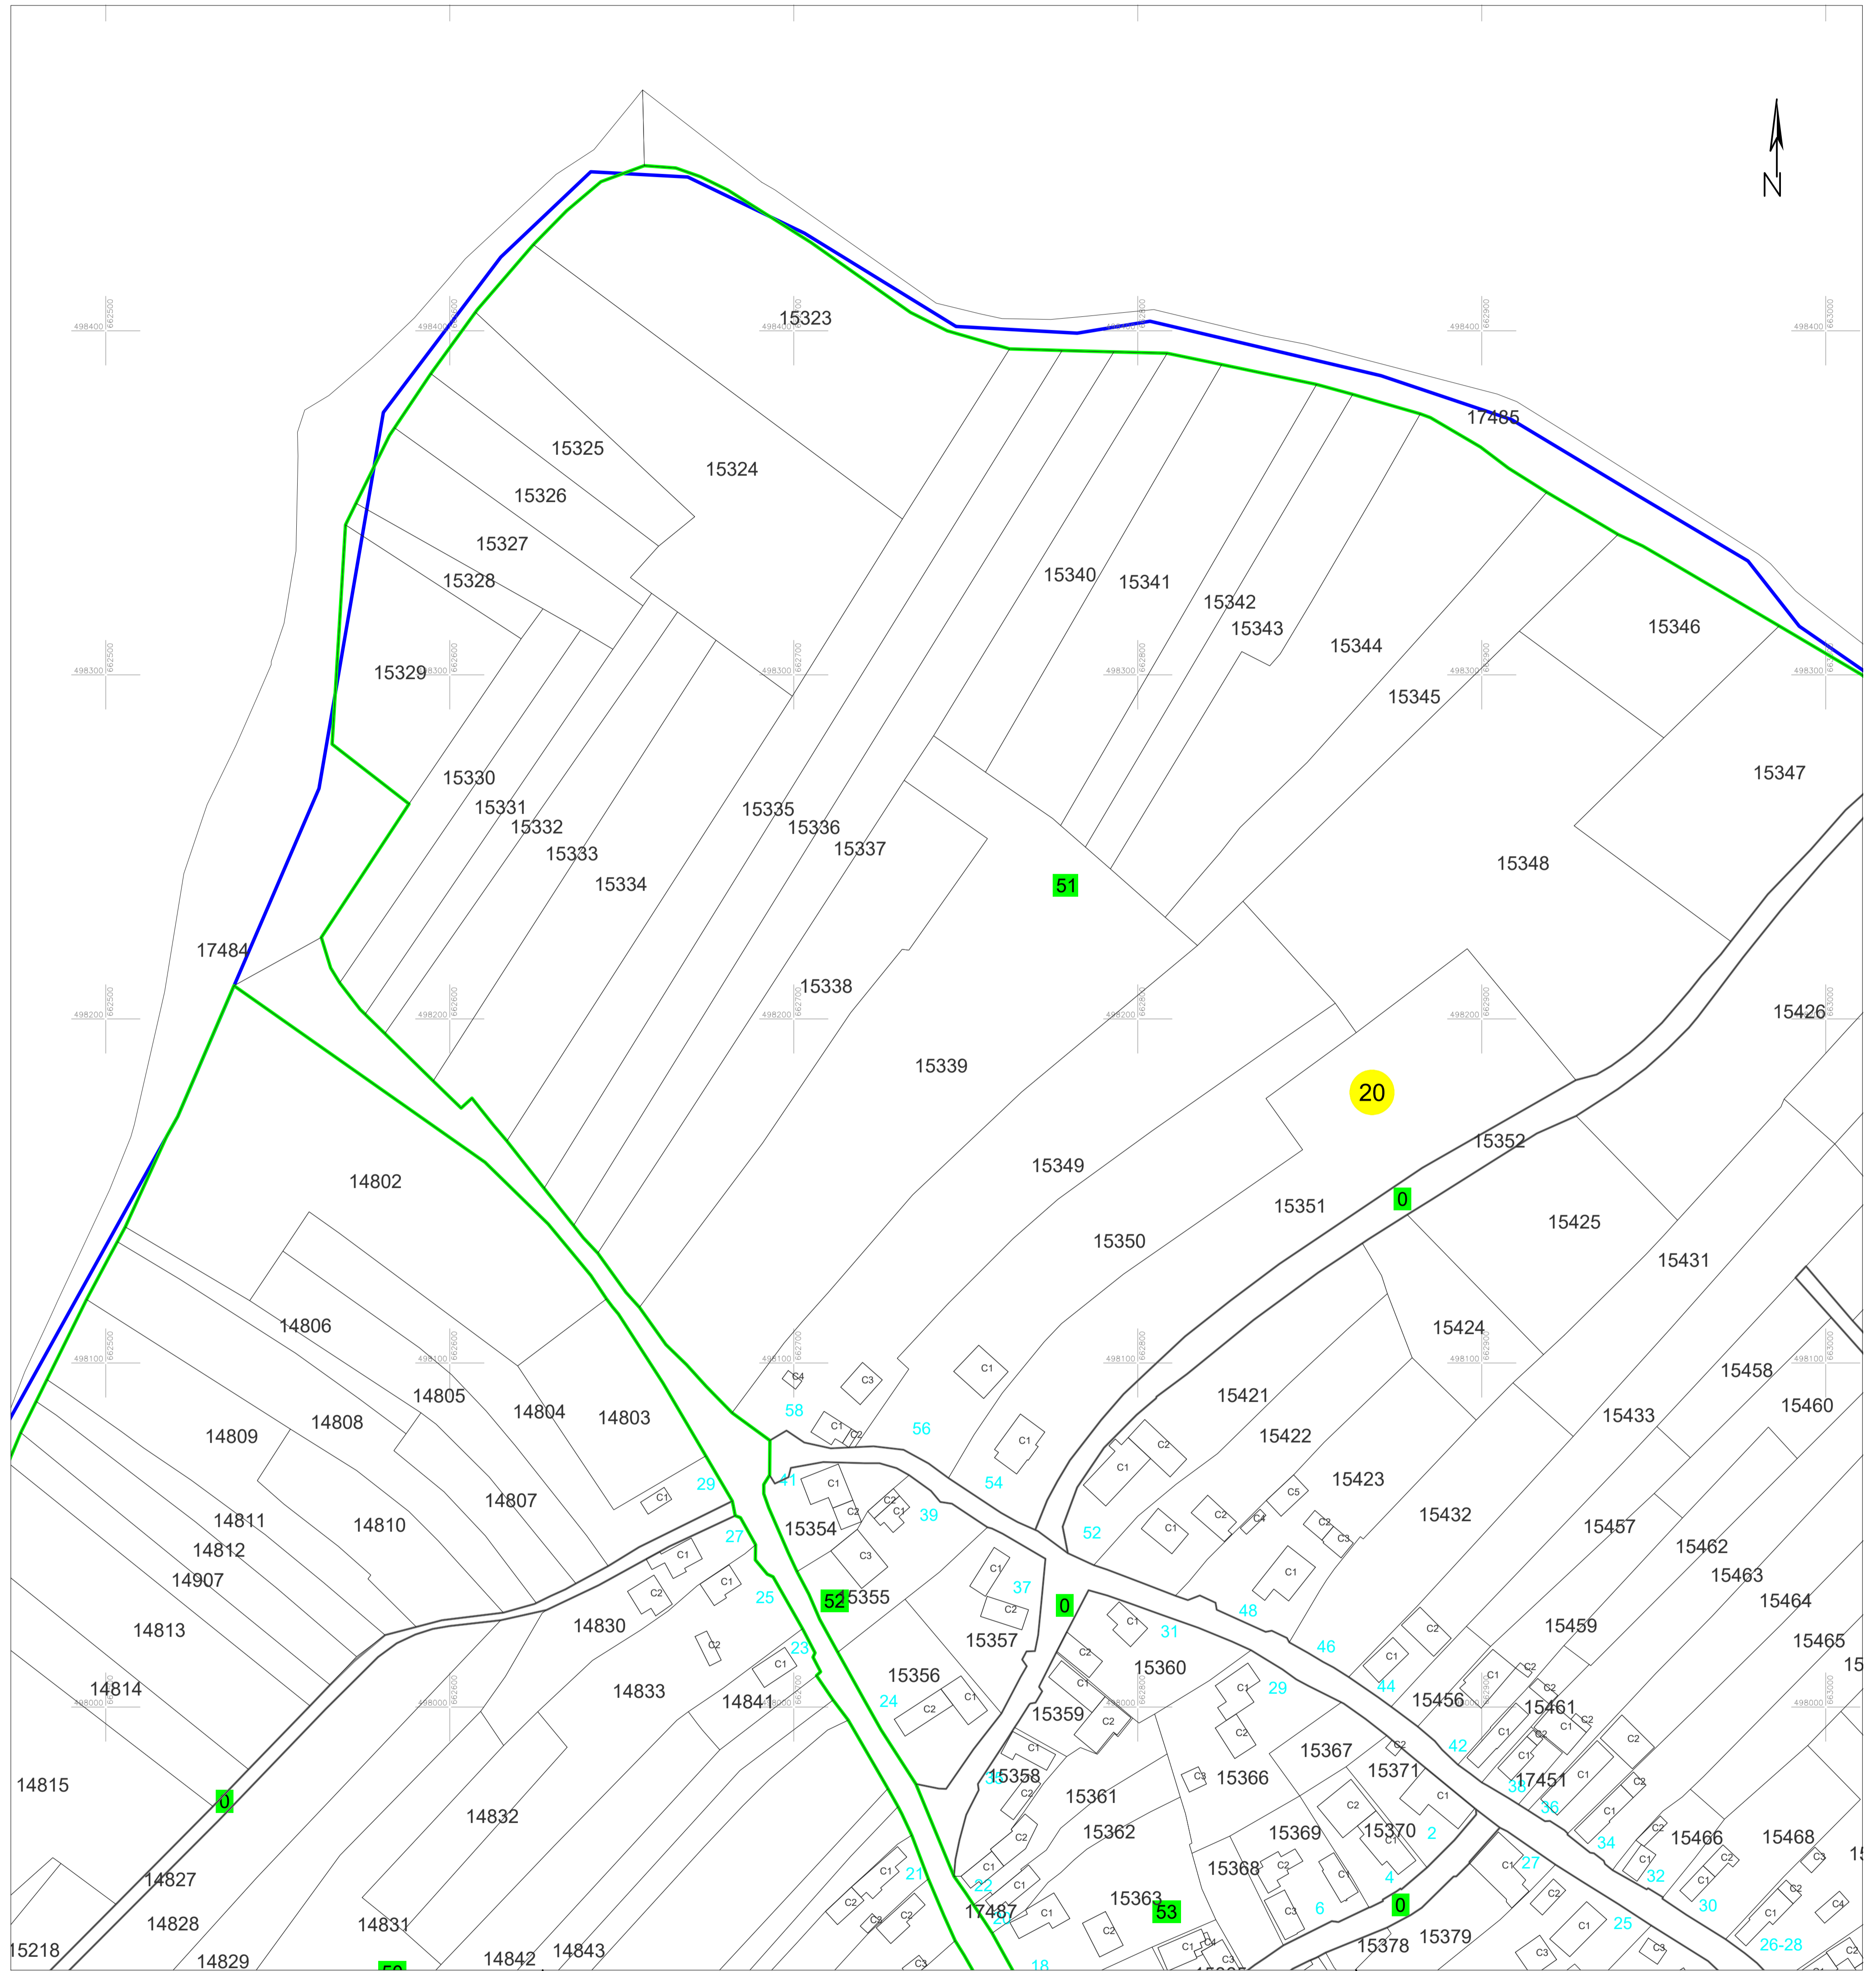

# PLAN CADASTRAL

## U.A.T. Movilita, judetul VRANCEA

### Sector cadastral 20

Plansa 40\_1  
Spre publicare

Scara 1:1000

Schita cu dispunerea sectoarelor cadastrale (Detaliu)

Schita cu dispunerea planșelor

**LEGENDA:**

- 1 ID imobil
- 26 Numar postal
- Str. MOLDOVEI Denumire artera
- Raul Zabravii Hidrografie
- 12 Numar sector cadastral
- (red line) Limita UAT
- (green line) Limita sector cadastral
- (blue line) Limita intravilan
- (black line) Limita imobil
- (grey line) Limita constr. cu caracter permanent