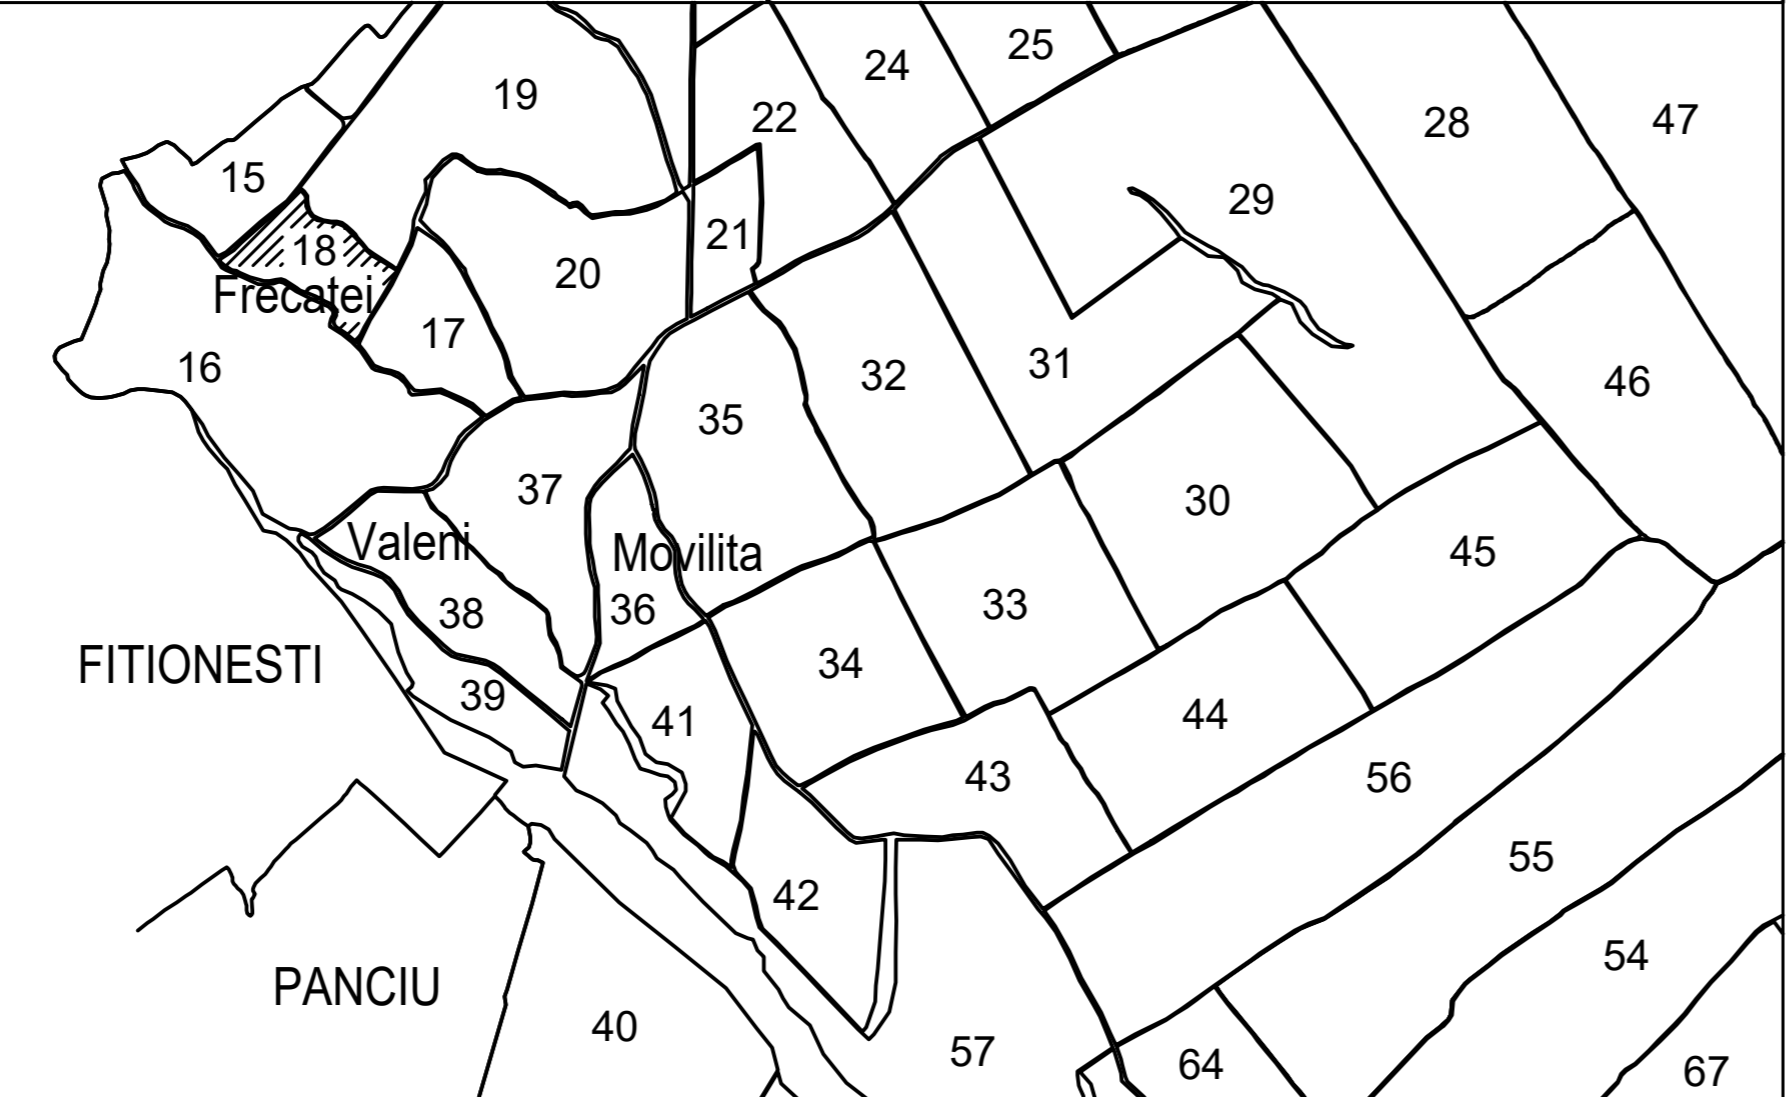

PLAN CADASTRAL

U.A.T. Movilita, judetul VRANCEA

Sector cadastral 18

Plansa 39_2
Spre publicare

Scara 1:1000

Schita cu dispunerea sectoarelor cadastrale (Detaliu)

Schita cu dispunerea planselor

LEGENDA:

- 1 ID imobil
- 26 Numar postal
- Str. MOLDOVEI Denumire artera
- Raul Zabrauti Hidrografie
- 12 Numar sector cadastral
- (red line) Limita UAT
- (green line) Limita sector cadastral
- (blue line) Limita intravilan
- (black line) Limita imobil
- (grey line) Limita constr. cu caracter permanent