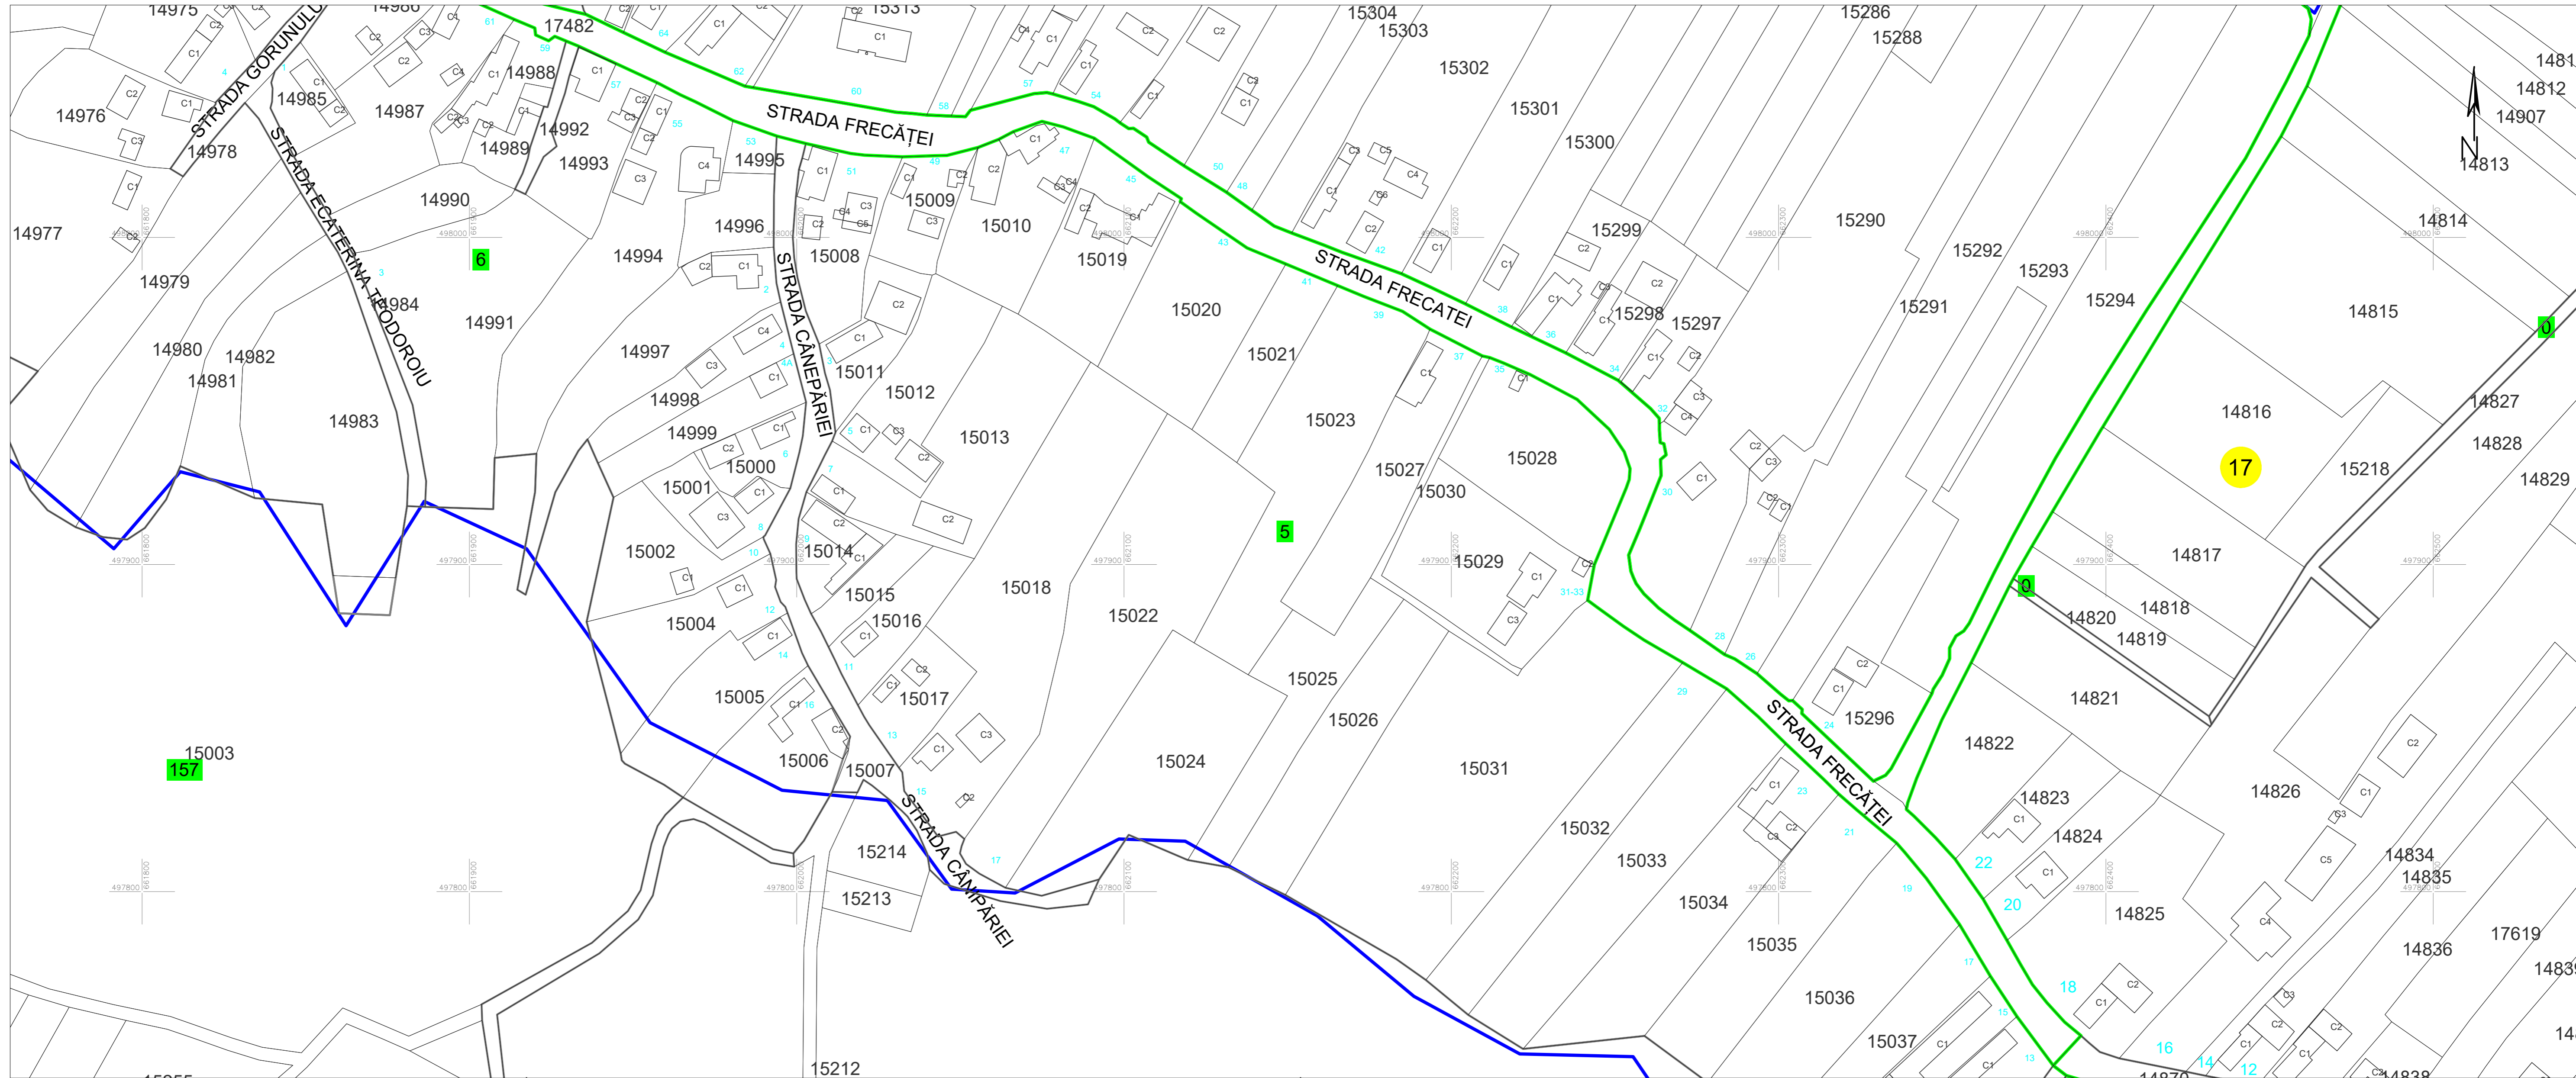

PLAN CADASTRAL

U.A.T. Movilita, judetul VRANCEA

Sector cadastral 18

Plansa 39_2
Spre publicare

Scara 1:1000

Schita cu dispunerea sectoarelor cadastrale (Detaliu)

Schita cu dispunerea planselor

LEGENDA:

- 1 ID imobil
- 26 Numar postal
- Str. MOLDOVEI Denumire artera
- Raul Zabrauti Hidrografie
- 12 Numar sector cadastral
- (red line) Limita UAT
- (green line) Limita sector cadastral
- (blue line) Limita intravilan
- (black line) Limita imobil
- (grey line) Limita constr. cu caracter permanent