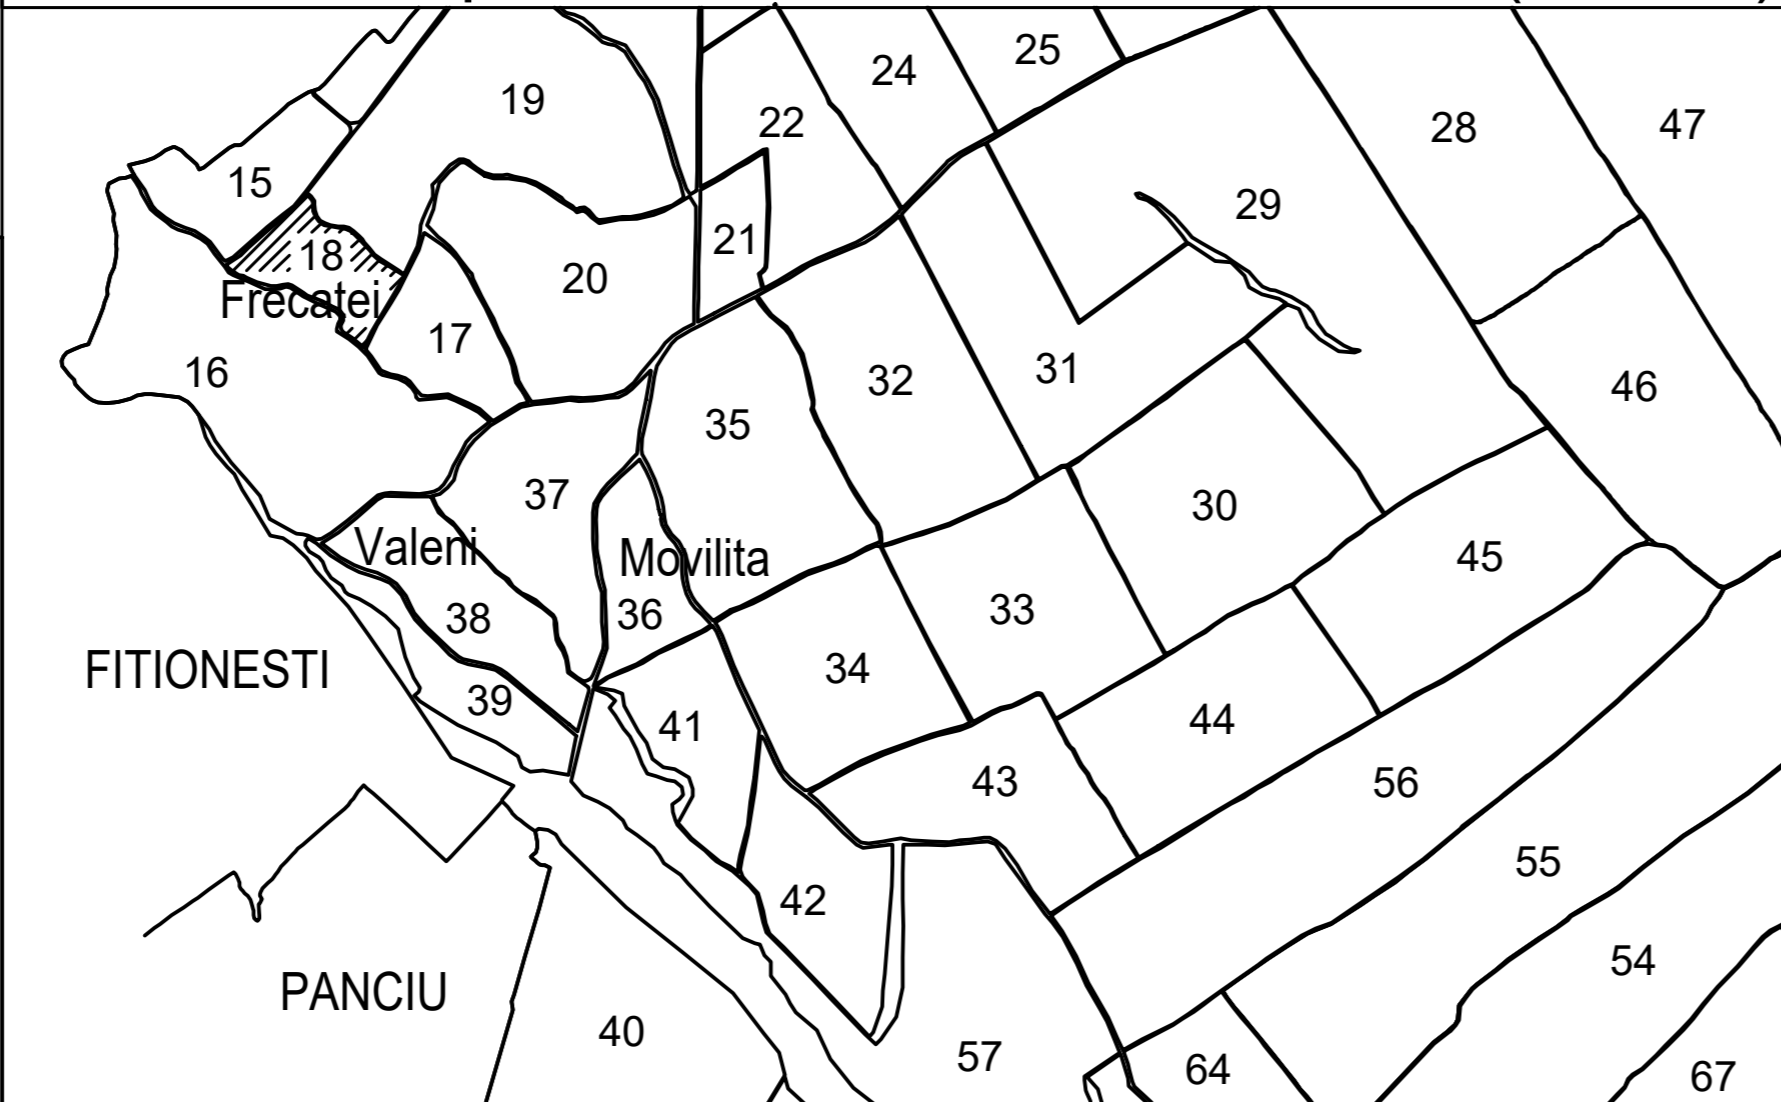

PLAN CADASTRAL

U.A.T. Movilita, judetul VRANCEA

Sector cadastral 18

Plansa 39_1
Spre publicare

Scara 1:1000

Schita cu dispunerea sectoarelor cadastrale (Detaliu)

Schita cu dispunerea planselor

LEGENDA:	
1	ID imobil
26	Numar postal
Str. MOLDOVEI	Denumire artera
<i>Raul Zabrauti</i>	Hidrografie
12	Numar sector cadastral
—	Limita UAT
—	Limita sector cadastral
—	Limita intravilan
—	Limita imobil
—	Limita constr. cu caracter permanent