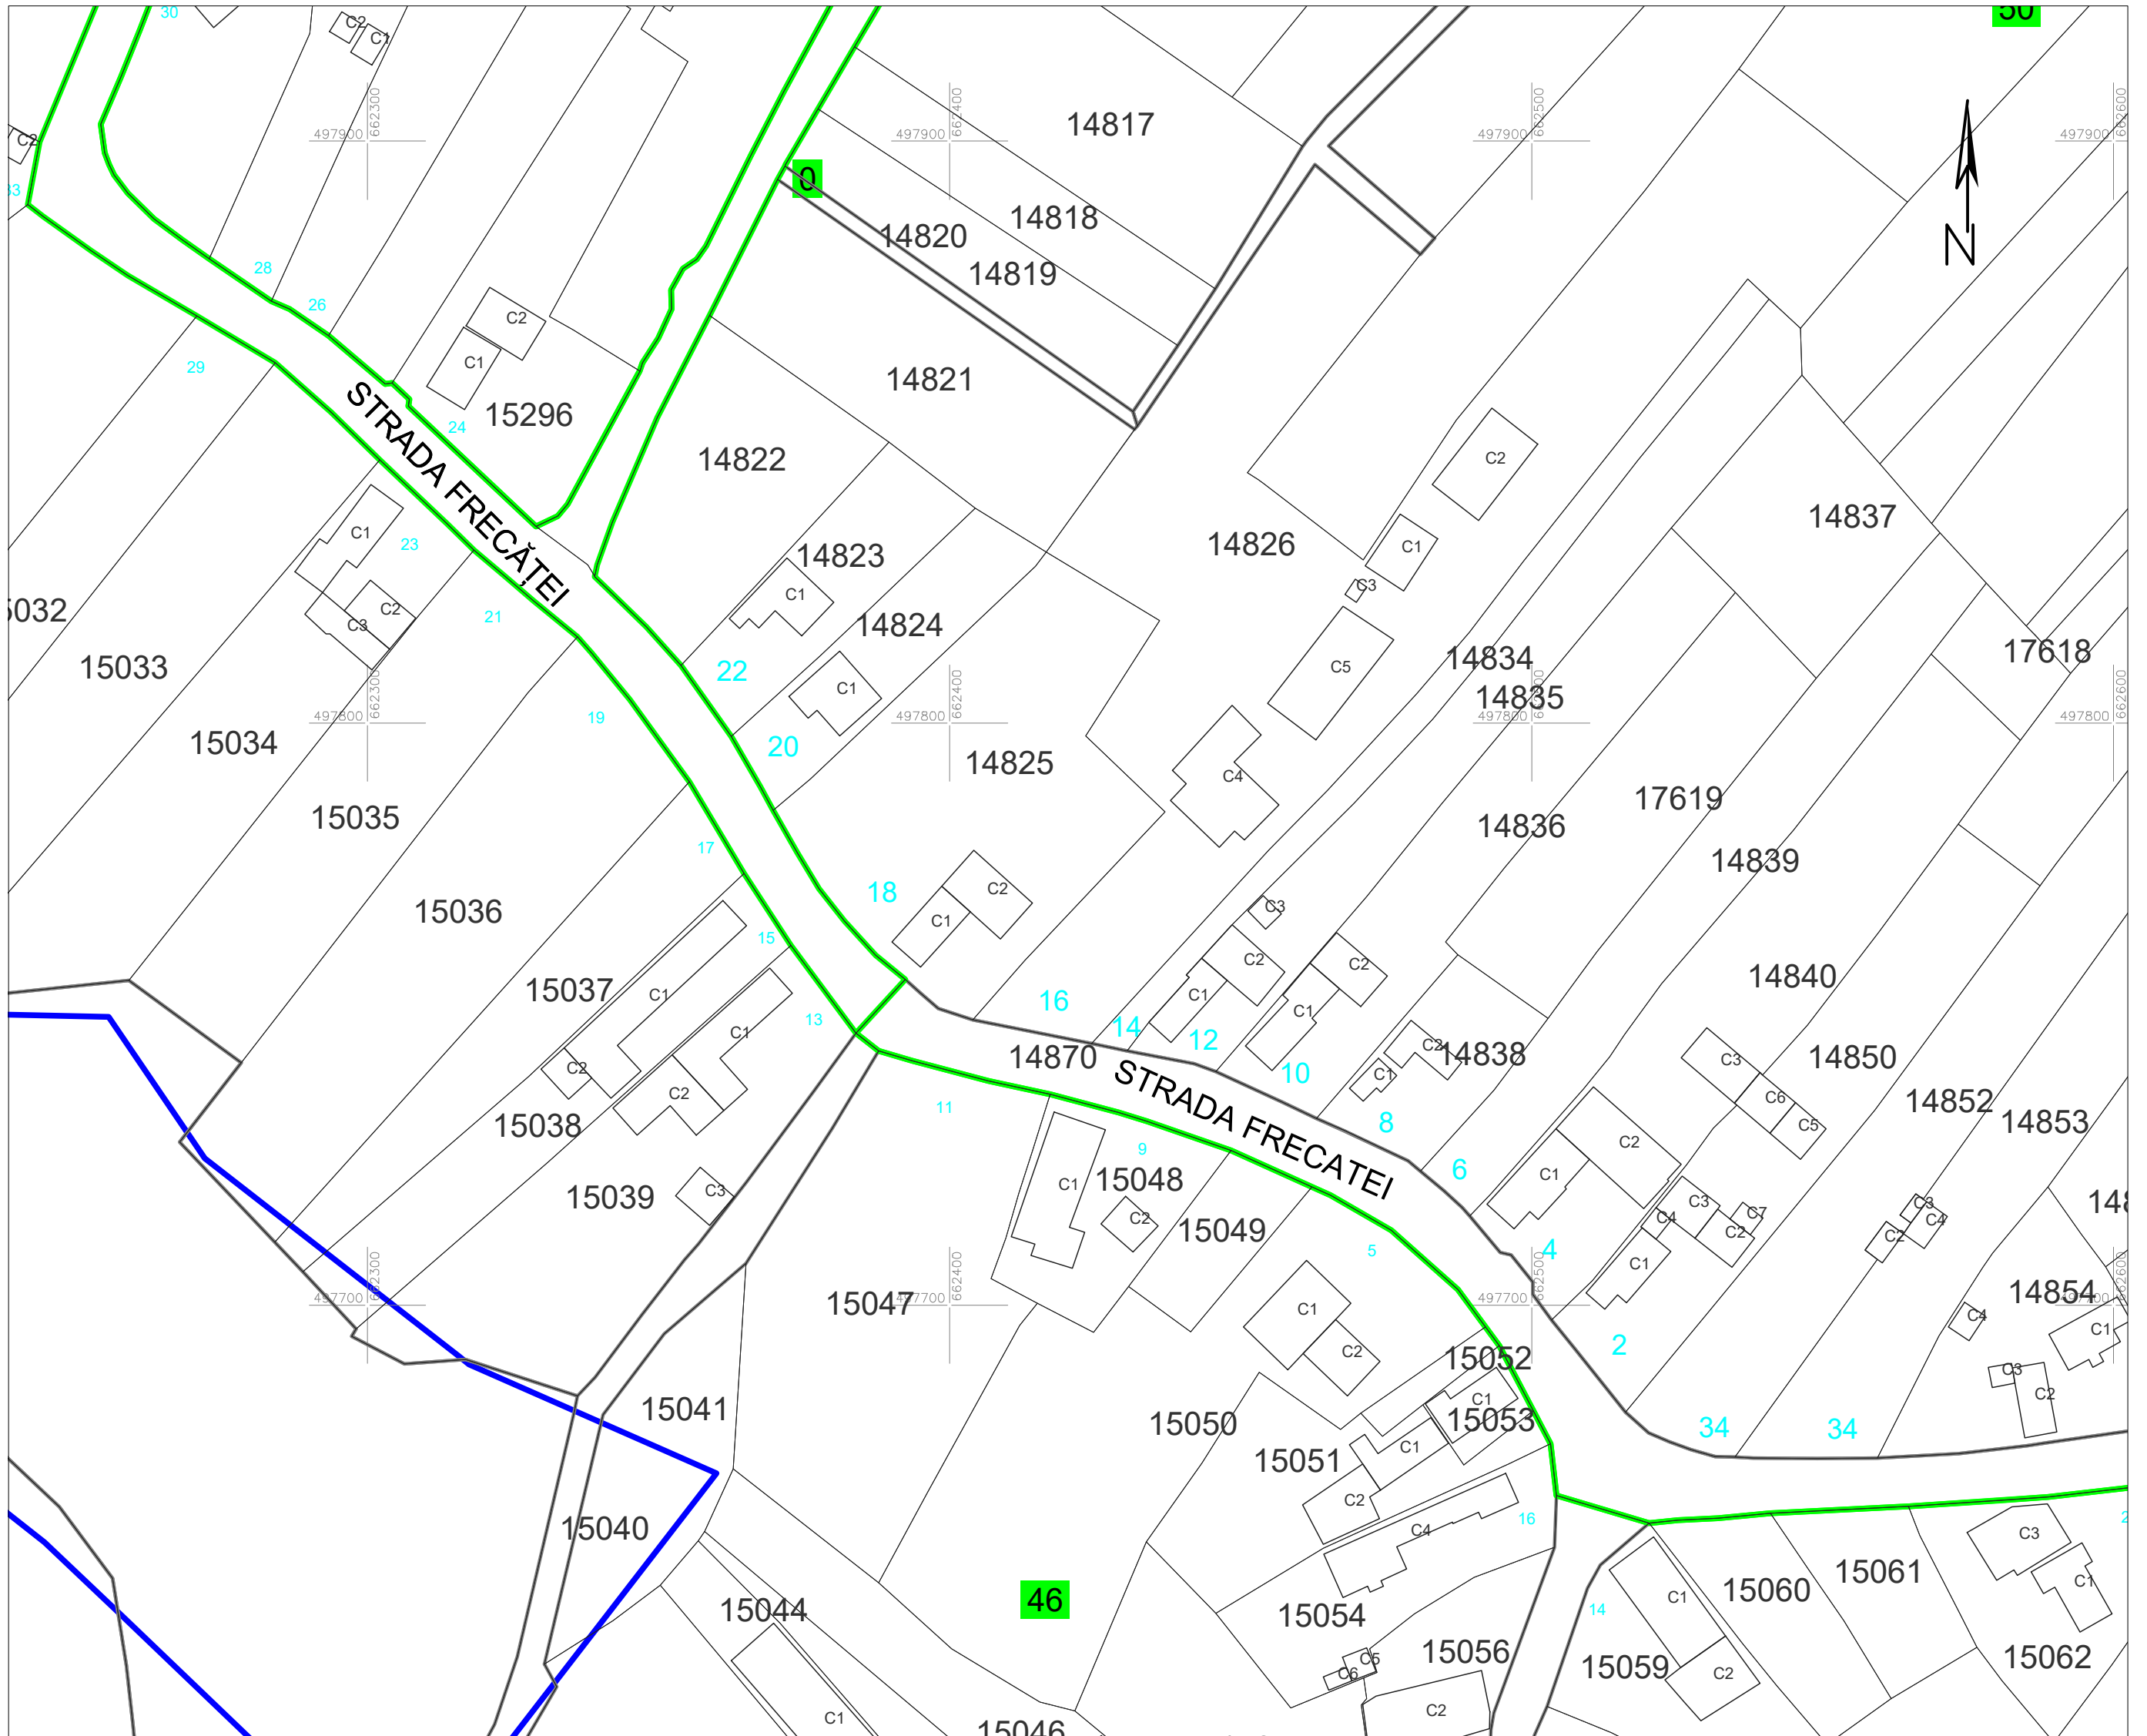

# PLAN CADASTRAL

## U.A.T. Movilita, judetul VRANCEA

### Sector cadastral 17

Plansa 38\_3  
Spre publicare

Scara 1:1000

Schita cu dispunerea planselor

Schita cu dispunerea sectoarelor cadastrale  
(Detaliu)

**LEGENDA:**

1	ID imobil
26	Numar postal
Str. MOLDOVEI	Denumire artera
12	Numar sector cadastral
	Limita UAT
	Limita sector cadastral
	Limita intravilan
	Limita imobil
	Limita constr. cu caracter permanent