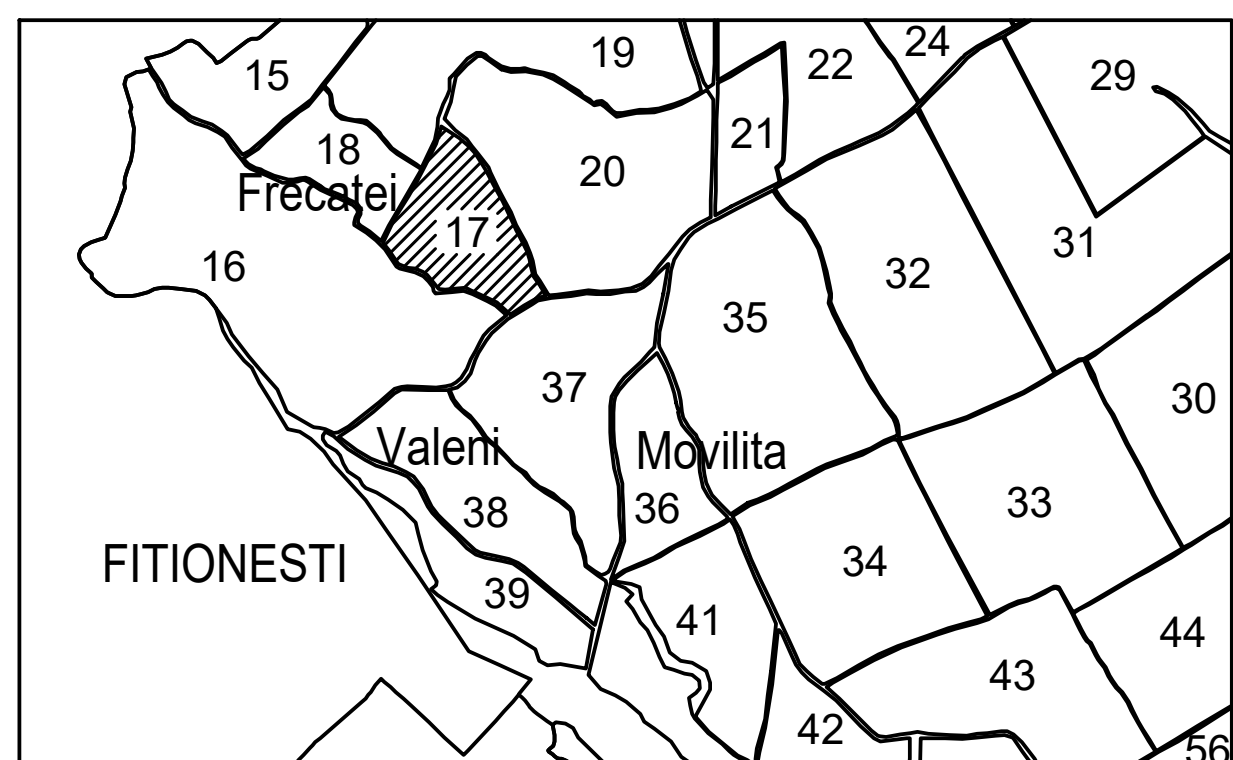

### Sector cadastral 17

Plansa 38\_3  
Spre publicare

Scara 1:1000

Schita cu dispunerea planselor

Schita cu dispunerea sectoarelor cadastrale  
(Detaliu)

**LEGENDA:**

1	ID imobil
26	Numar postal
Str. MOLDOVEI	Denumire artera
12	Numar sector cadastral
	Limita UAT
	Limita sector cadastral
	Limita intravilan
	Limita imobil
	Limita constr. cu caracter permanent