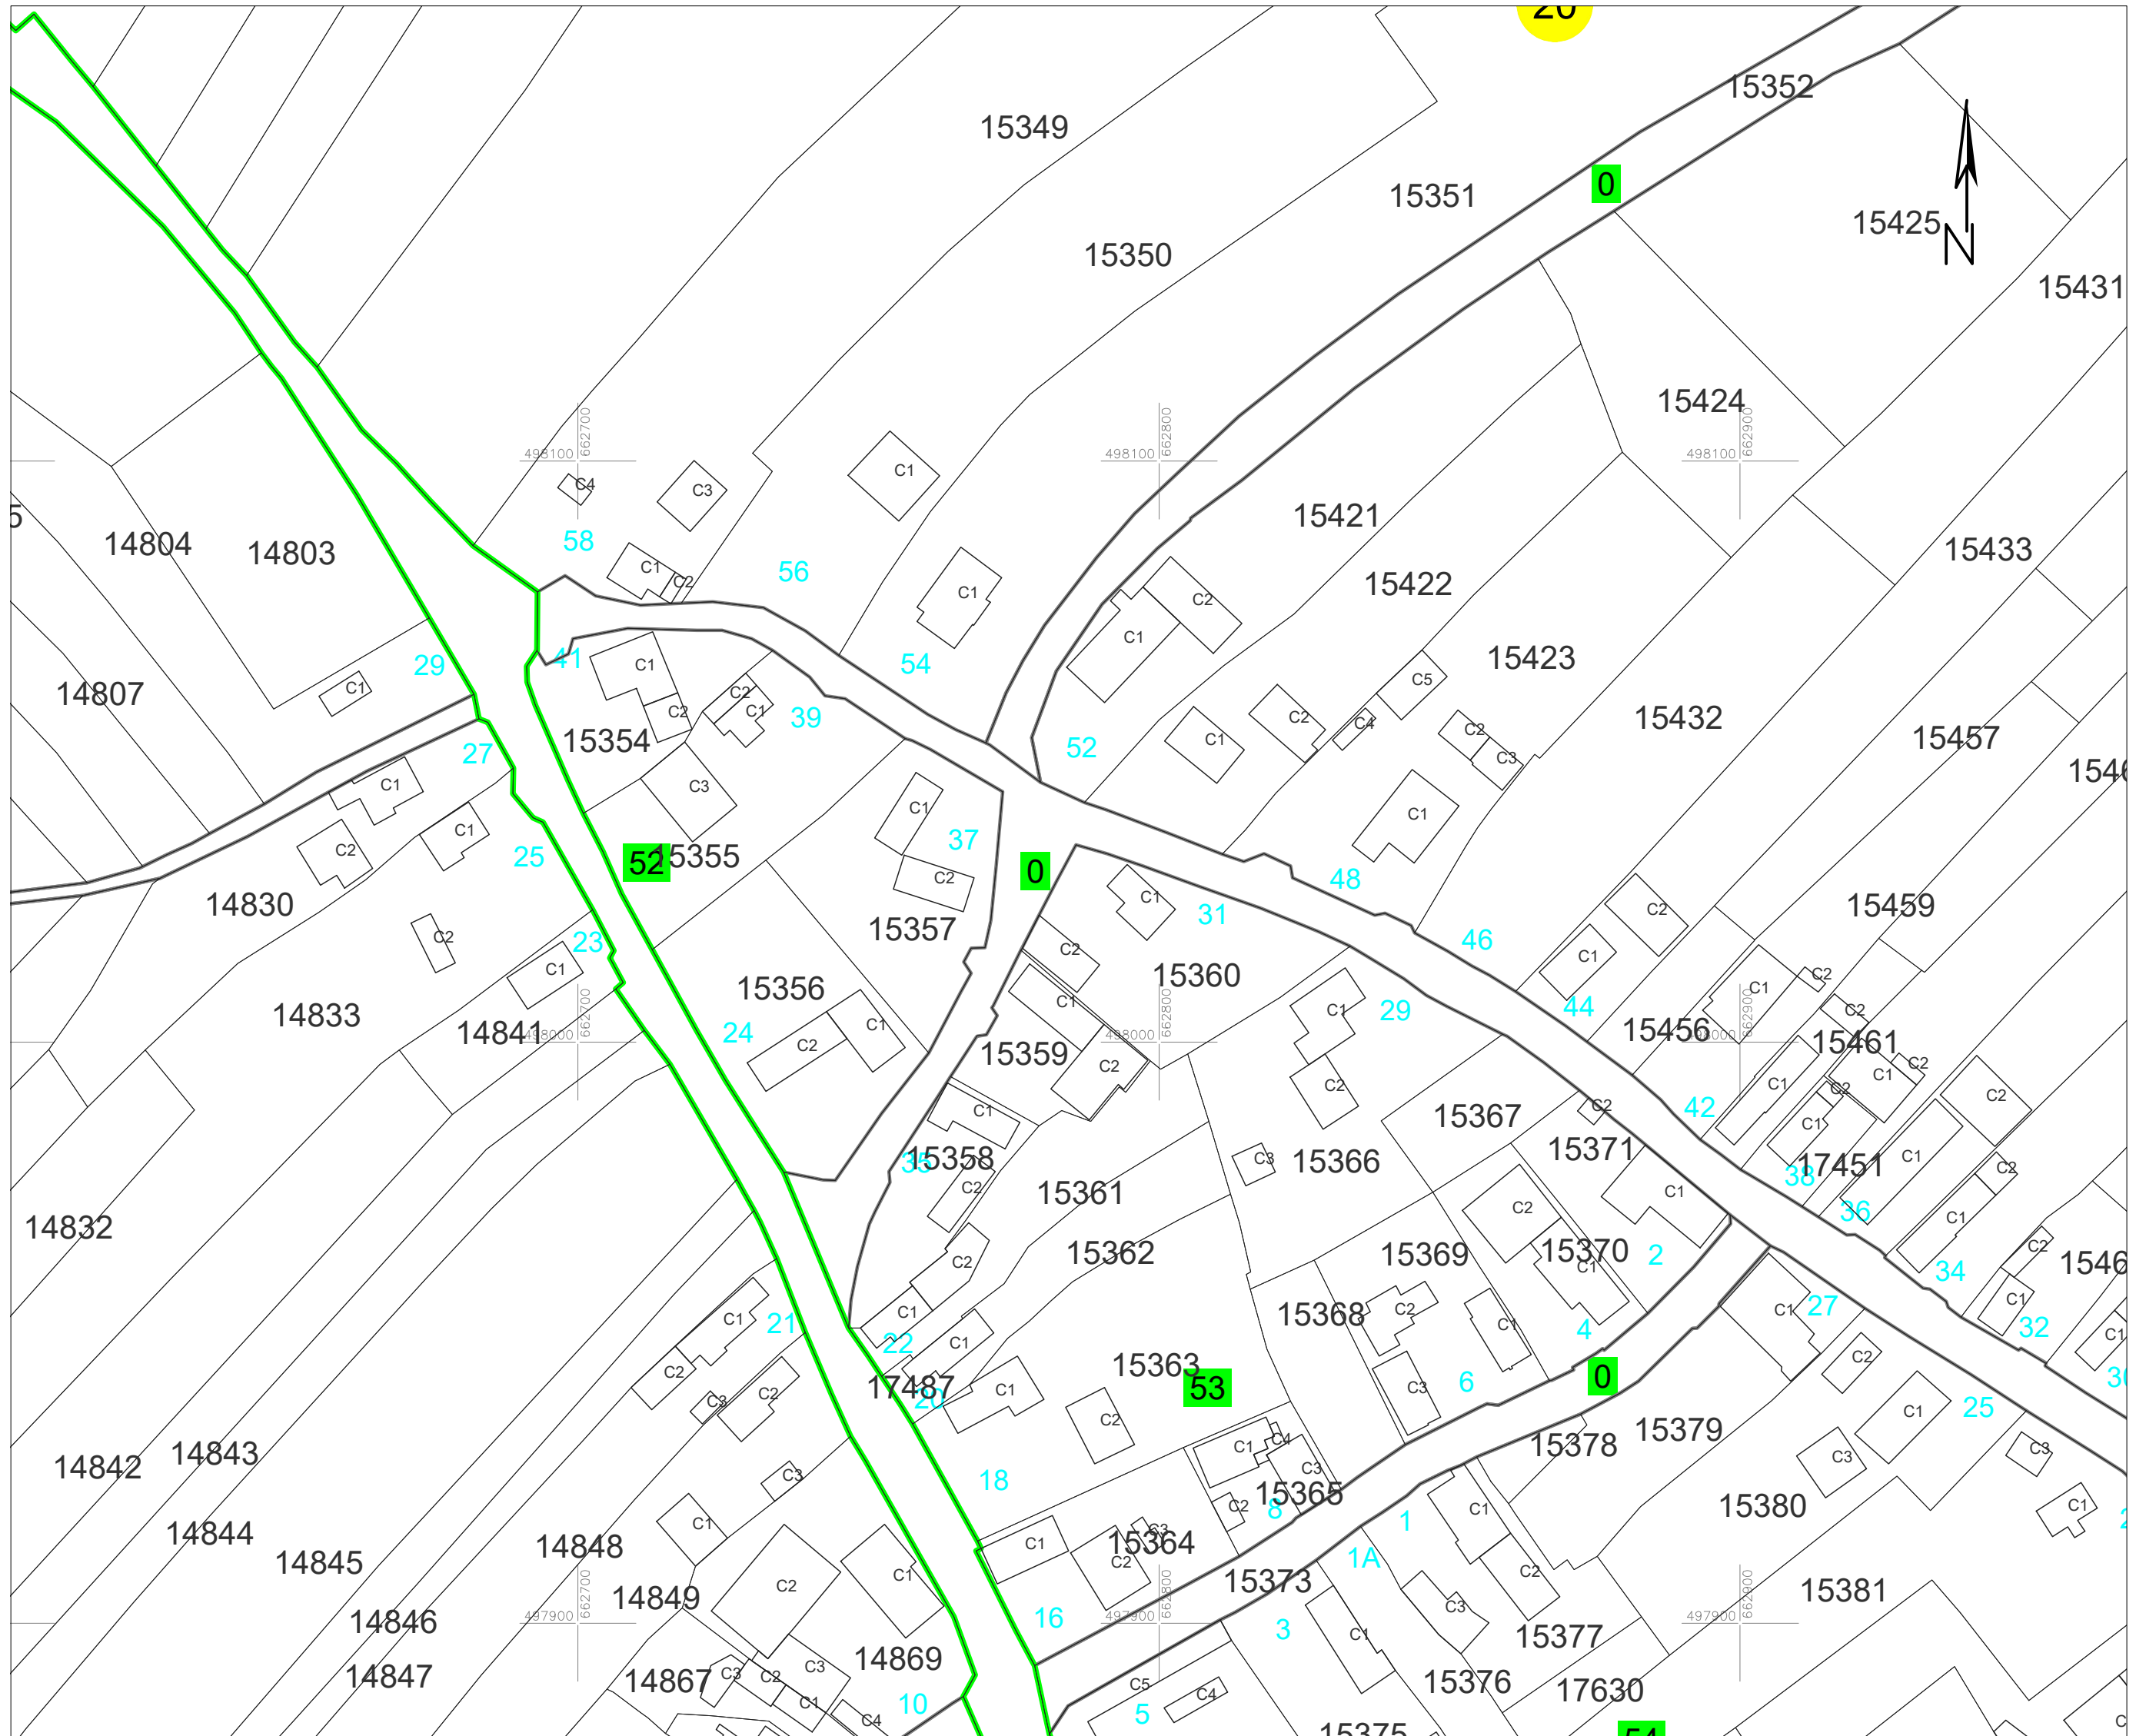

# PLAN CADASTRAL

## U.A.T. Movilita, judetul VRANCEA

### Sector cadastral 17

Plansa 38\_2  
Spre publicare

Scara 1:1000

Schita cu dispunerea planselor

Schita cu dispunerea sectoarelor cadastrale  
(Detaliu)

**LEGENDA:**

1	ID imobil
26	Numar postal
Str. MOLDOVEI	Denumire artera
12	Numar sector cadastral
— (red line)	Limita UAT
— (green line)	Limita sector cadastral
— (blue line)	Limita intravilan
— (black line)	Limita imobil
— (grey line)	Limita constr. cu caracter permanent