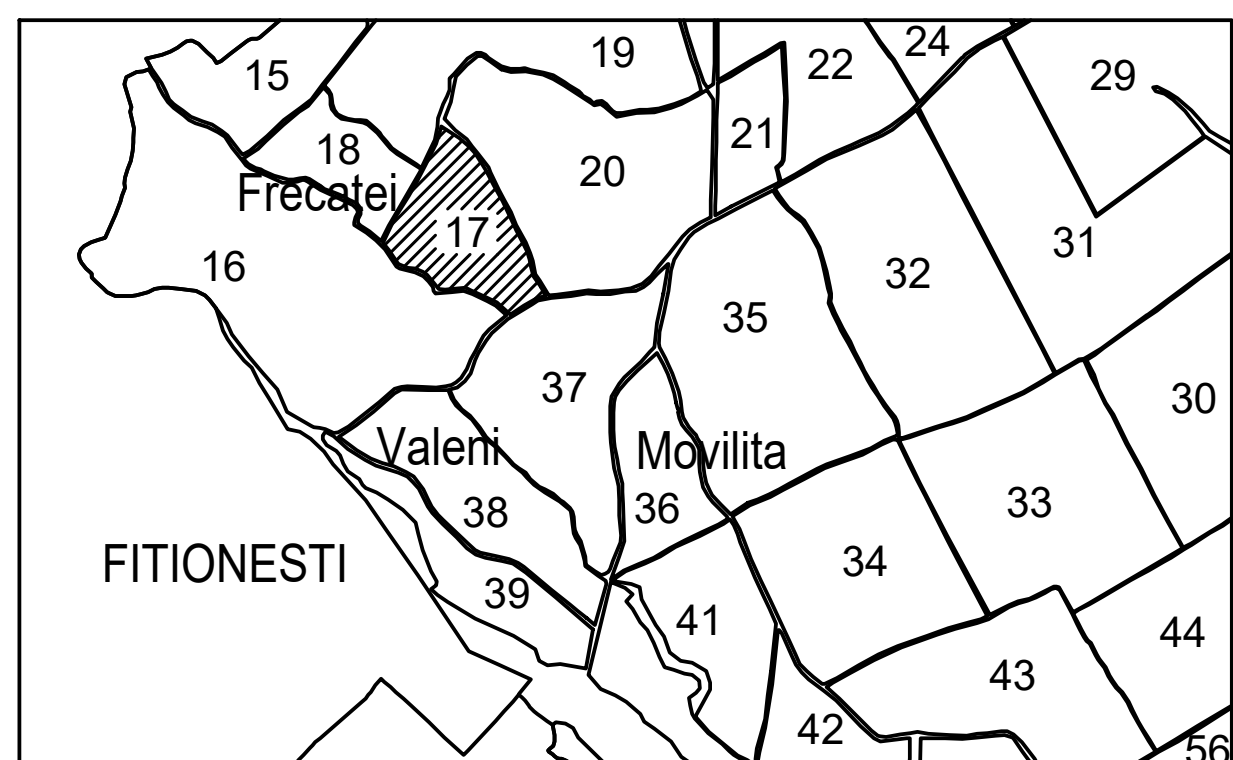

### Sector cadastral 17

Plansa 38\_2  
Spre publicare

Scara 1:1000

Schita cu dispunerea planselor

Schita cu dispunerea sectoarelor cadastrale  
(Detaliu)

**LEGENDA:**

1	ID imobil
26	Numar postal
Str. MOLDOVEI	Denumire artera
12	Numar sector cadastral
— (red line)	Limita UAT
— (green line)	Limita sector cadastral
— (blue line)	Limita intravilan
— (black line)	Limita imobil
— (grey line)	Limita constr. cu caracter permanent