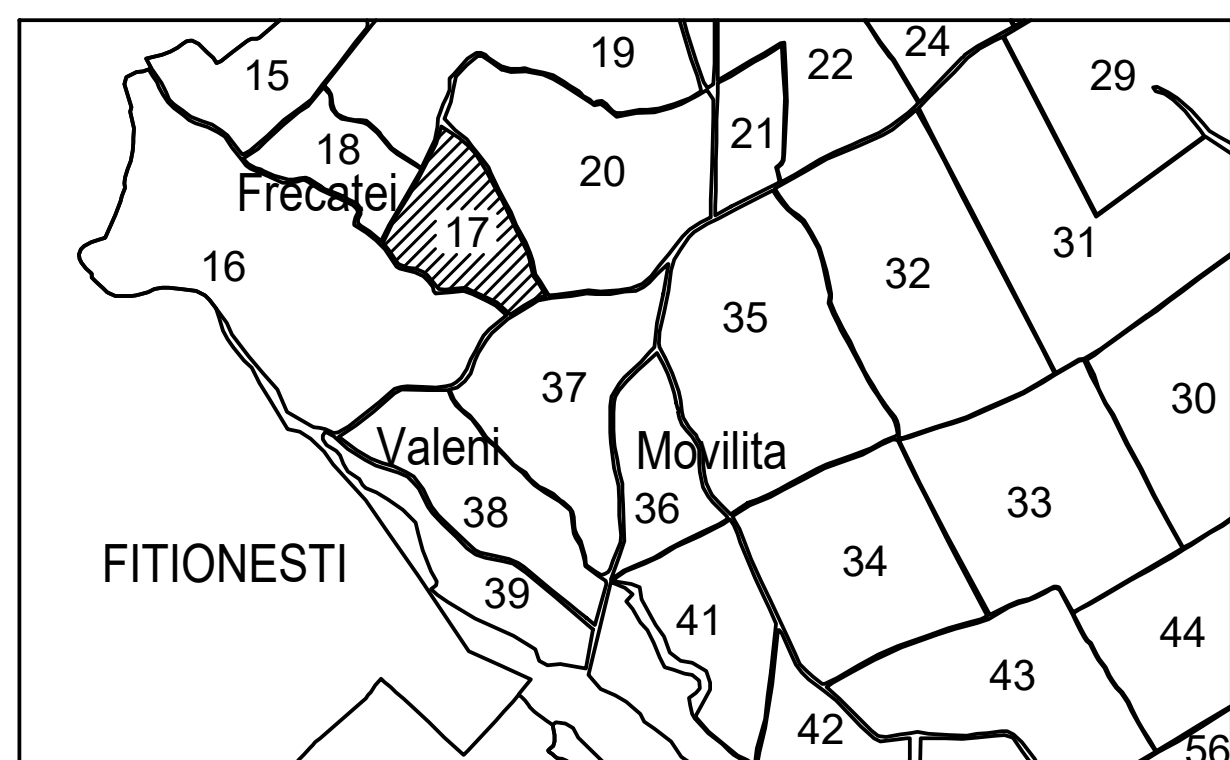

## U.A.T. Movilita, judetul VRANCEA

### Sector cadastral 17

Plansa 38\_1  
Spre publicare

Scara 1:1000

Schita cu dispunerea planselor

Schita cu dispunerea sectoarelor cadastrale  
(Detaliu)

**LEGENDA:**

1	ID imobil
26	Numar postal
Str. MOLDOVEI	Denumire artera
12	Numar sector cadastral
	Limita UAT
	Limita sector cadastral
	Limita intravilan
	Limita imobil
	Limita constr. cu caracter permanent