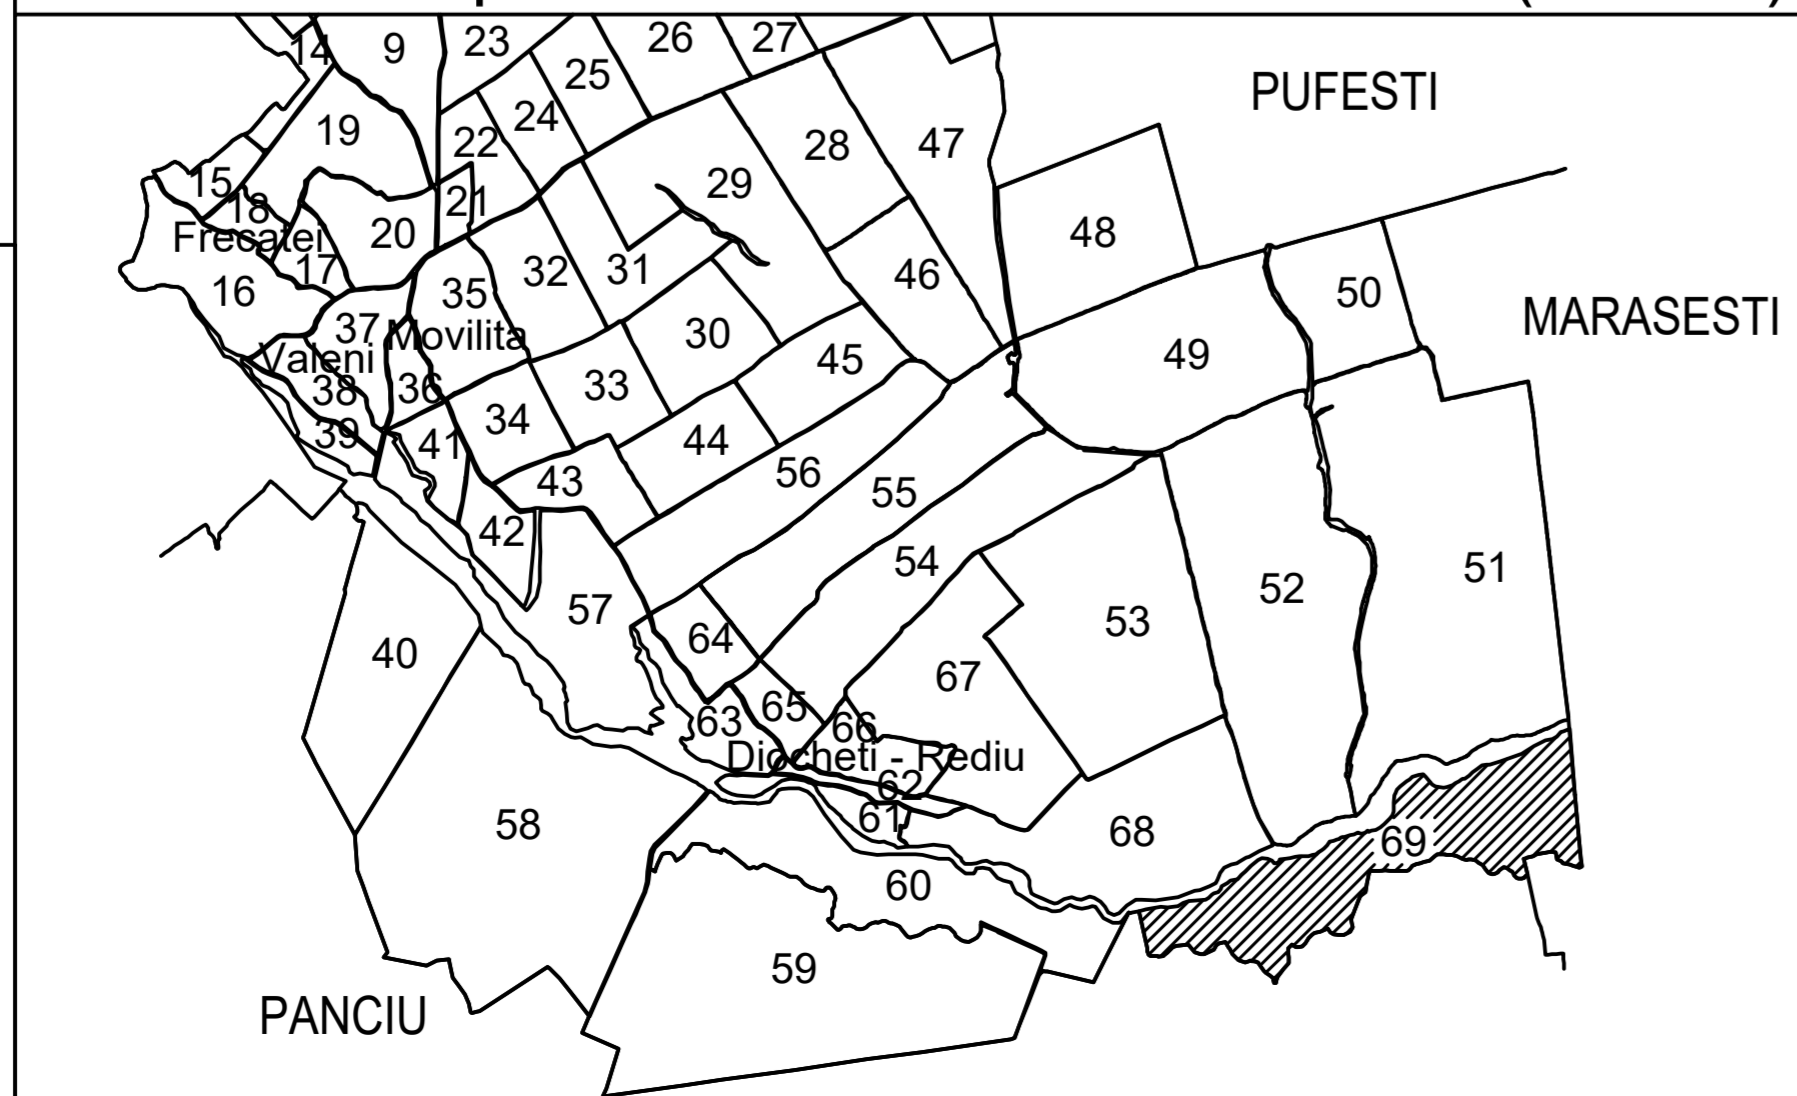

PLAN CADASTRAL
U.A.T. Movilita, judetul VRANCEA
Sector cadastral 69

Scara 1:2000

Plansa 37_3
Spre publicare

Schita cu dispunerea sectoarelor cadastrale (Detaliu)

Schita cu dispunerea planselor

LEGENDA:

- | | |
|---------------|--------------------------------------|
| 1 | ID imobil |
| 26 | Numar postal |
| Str. MOLDOVEI | Denumire artera |
| | Hydrografie |
| | Numar sector cadastral |
| | Limita UAT |
| | Limita sector cadastral |
| | Limita intravilan |
| | Limita imobil |
| | Limita constr. cu caracter permanent |