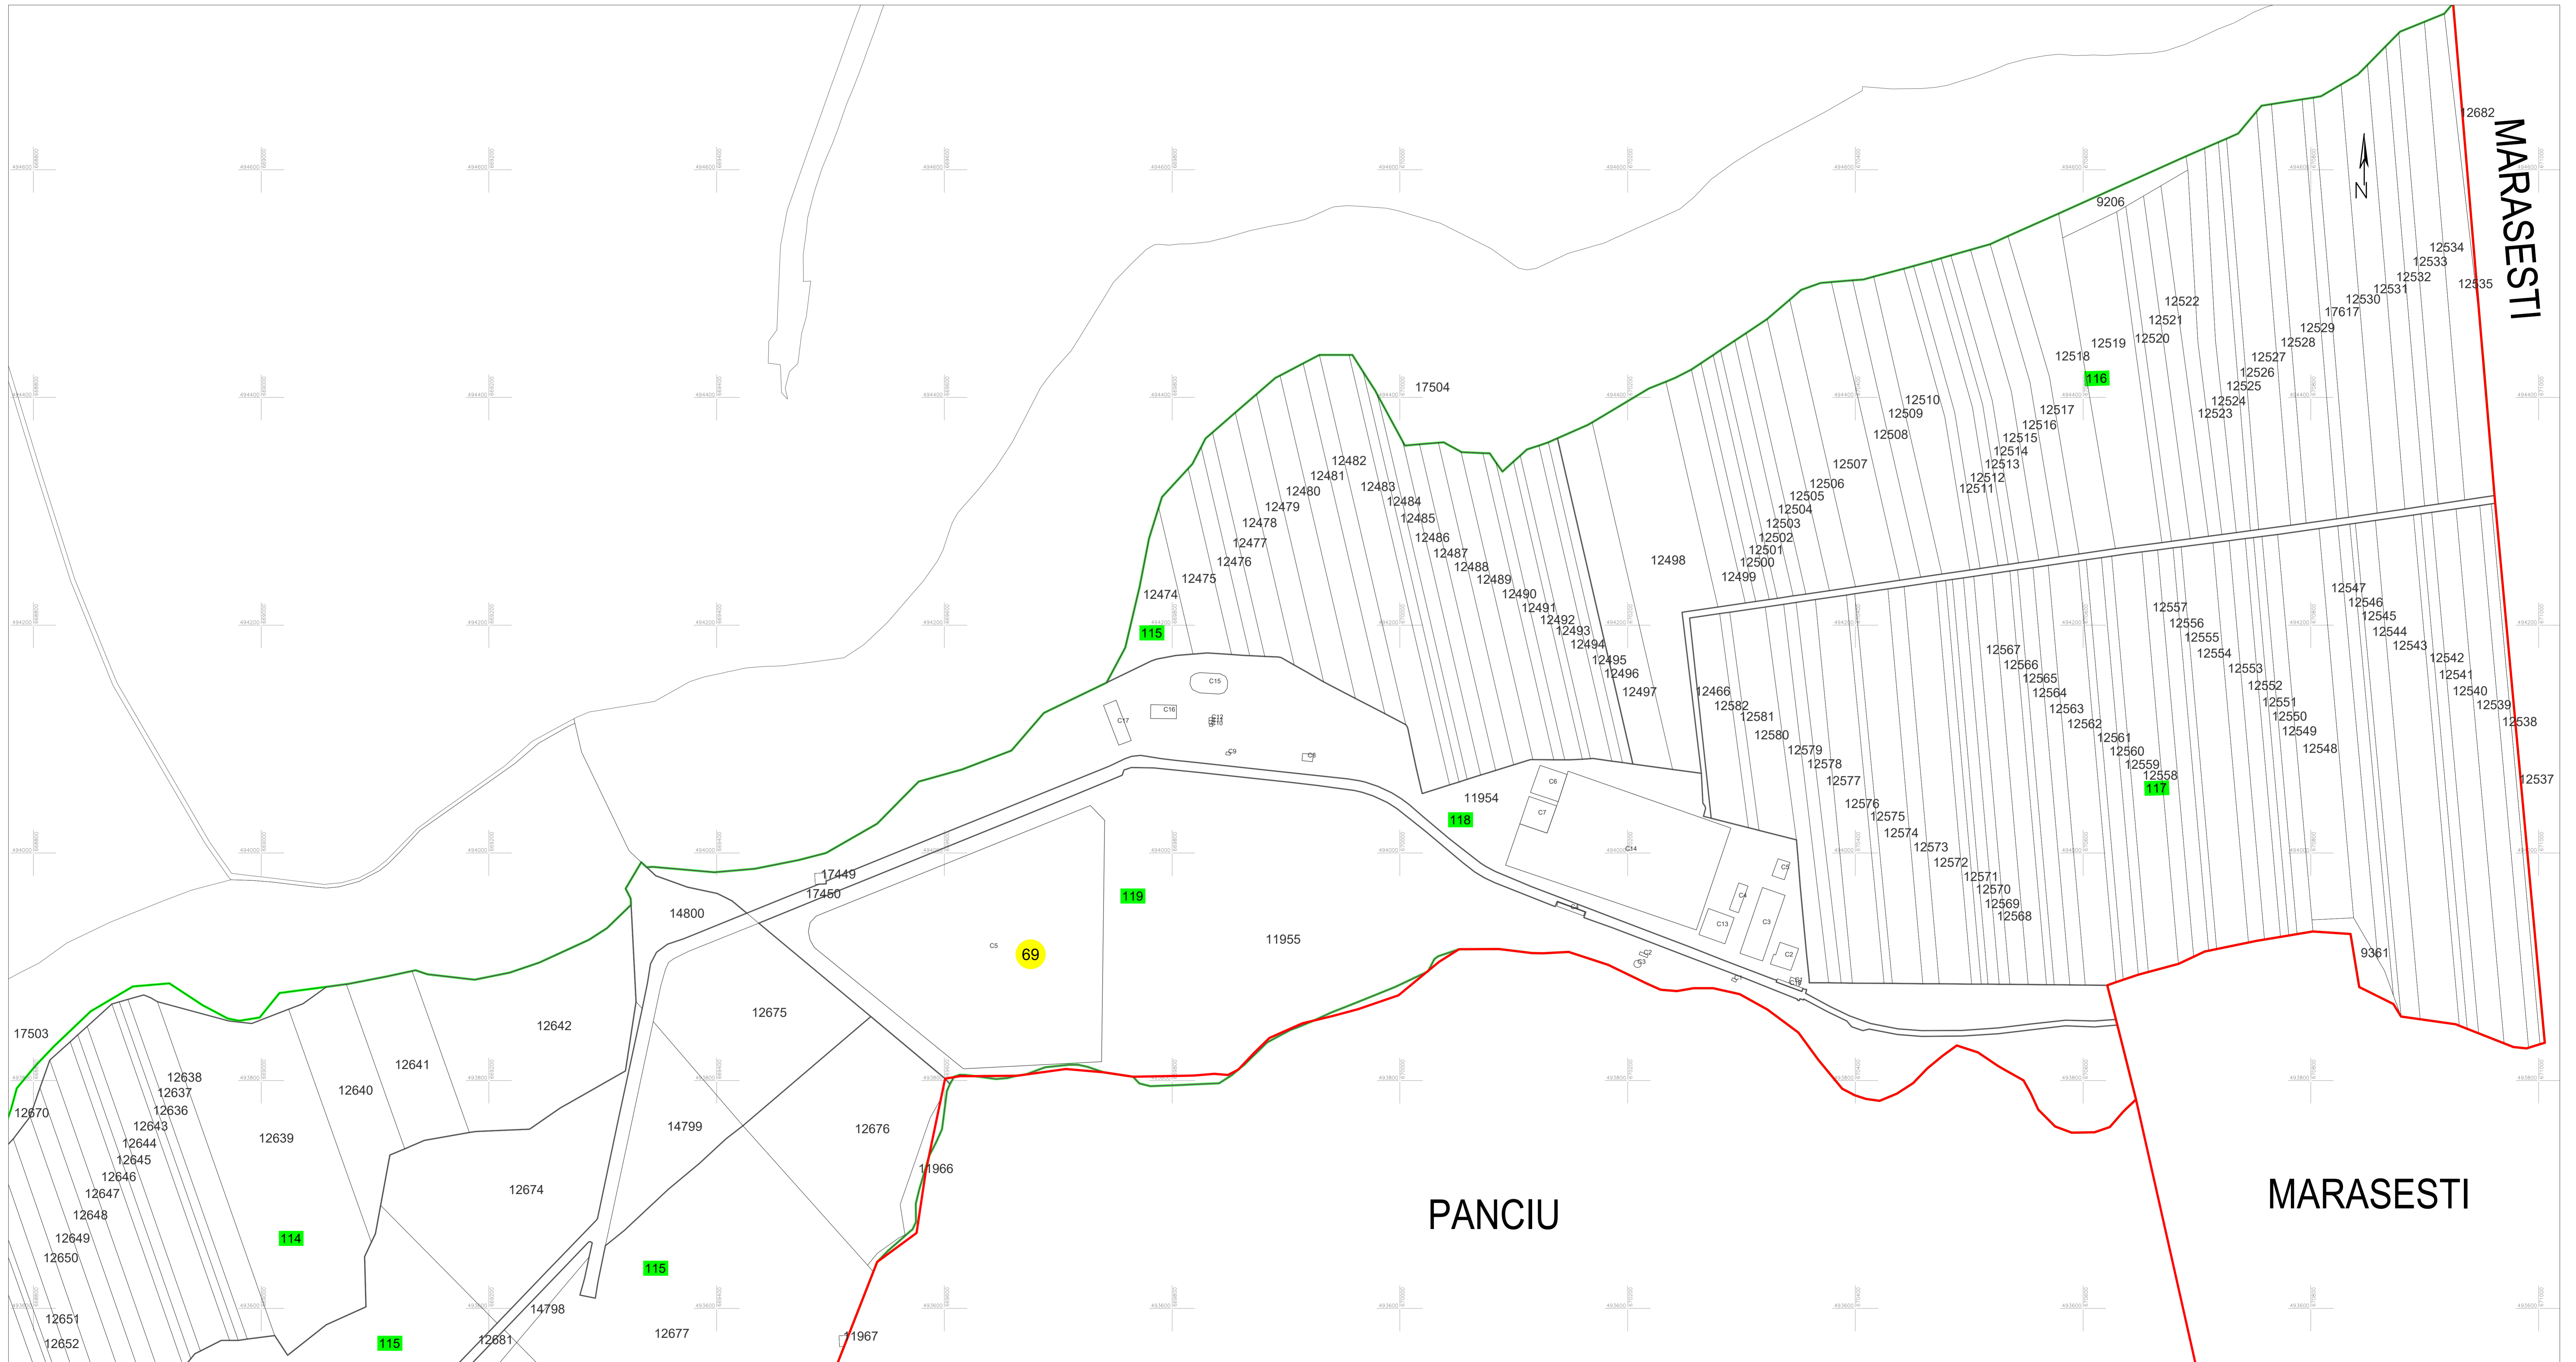

PLAN CADASTRAL
U.A.T. Movilita, judetul VRANCEA
Sector cadastral 69

Scara 1:2000

Plansa 37_3
Spre publicare

Schita cu dispunerea sectoarelor cadastrale (Detaliu)

Schita cu dispunerea planselor

LEGENDA:

- | | |
|---------------|--------------------------------------|
| 1 | ID imobil |
| 26 | Numar postal |
| Str. MOLDOVEI | Denumire artera |
| | Hydrografie |
| | Numar sector cadastral |
| | Limita UAT |
| | Limita sector cadastral |
| | Limita intravilan |
| | Limita imobil |
| | Limita constr. cu caracter permanent |

Sistem de proiectie STEREO 70

Data: martie 2026
Semnat electronic de catre Cristian COLF
conform mandatului nr. 1428 din 16.08.2022