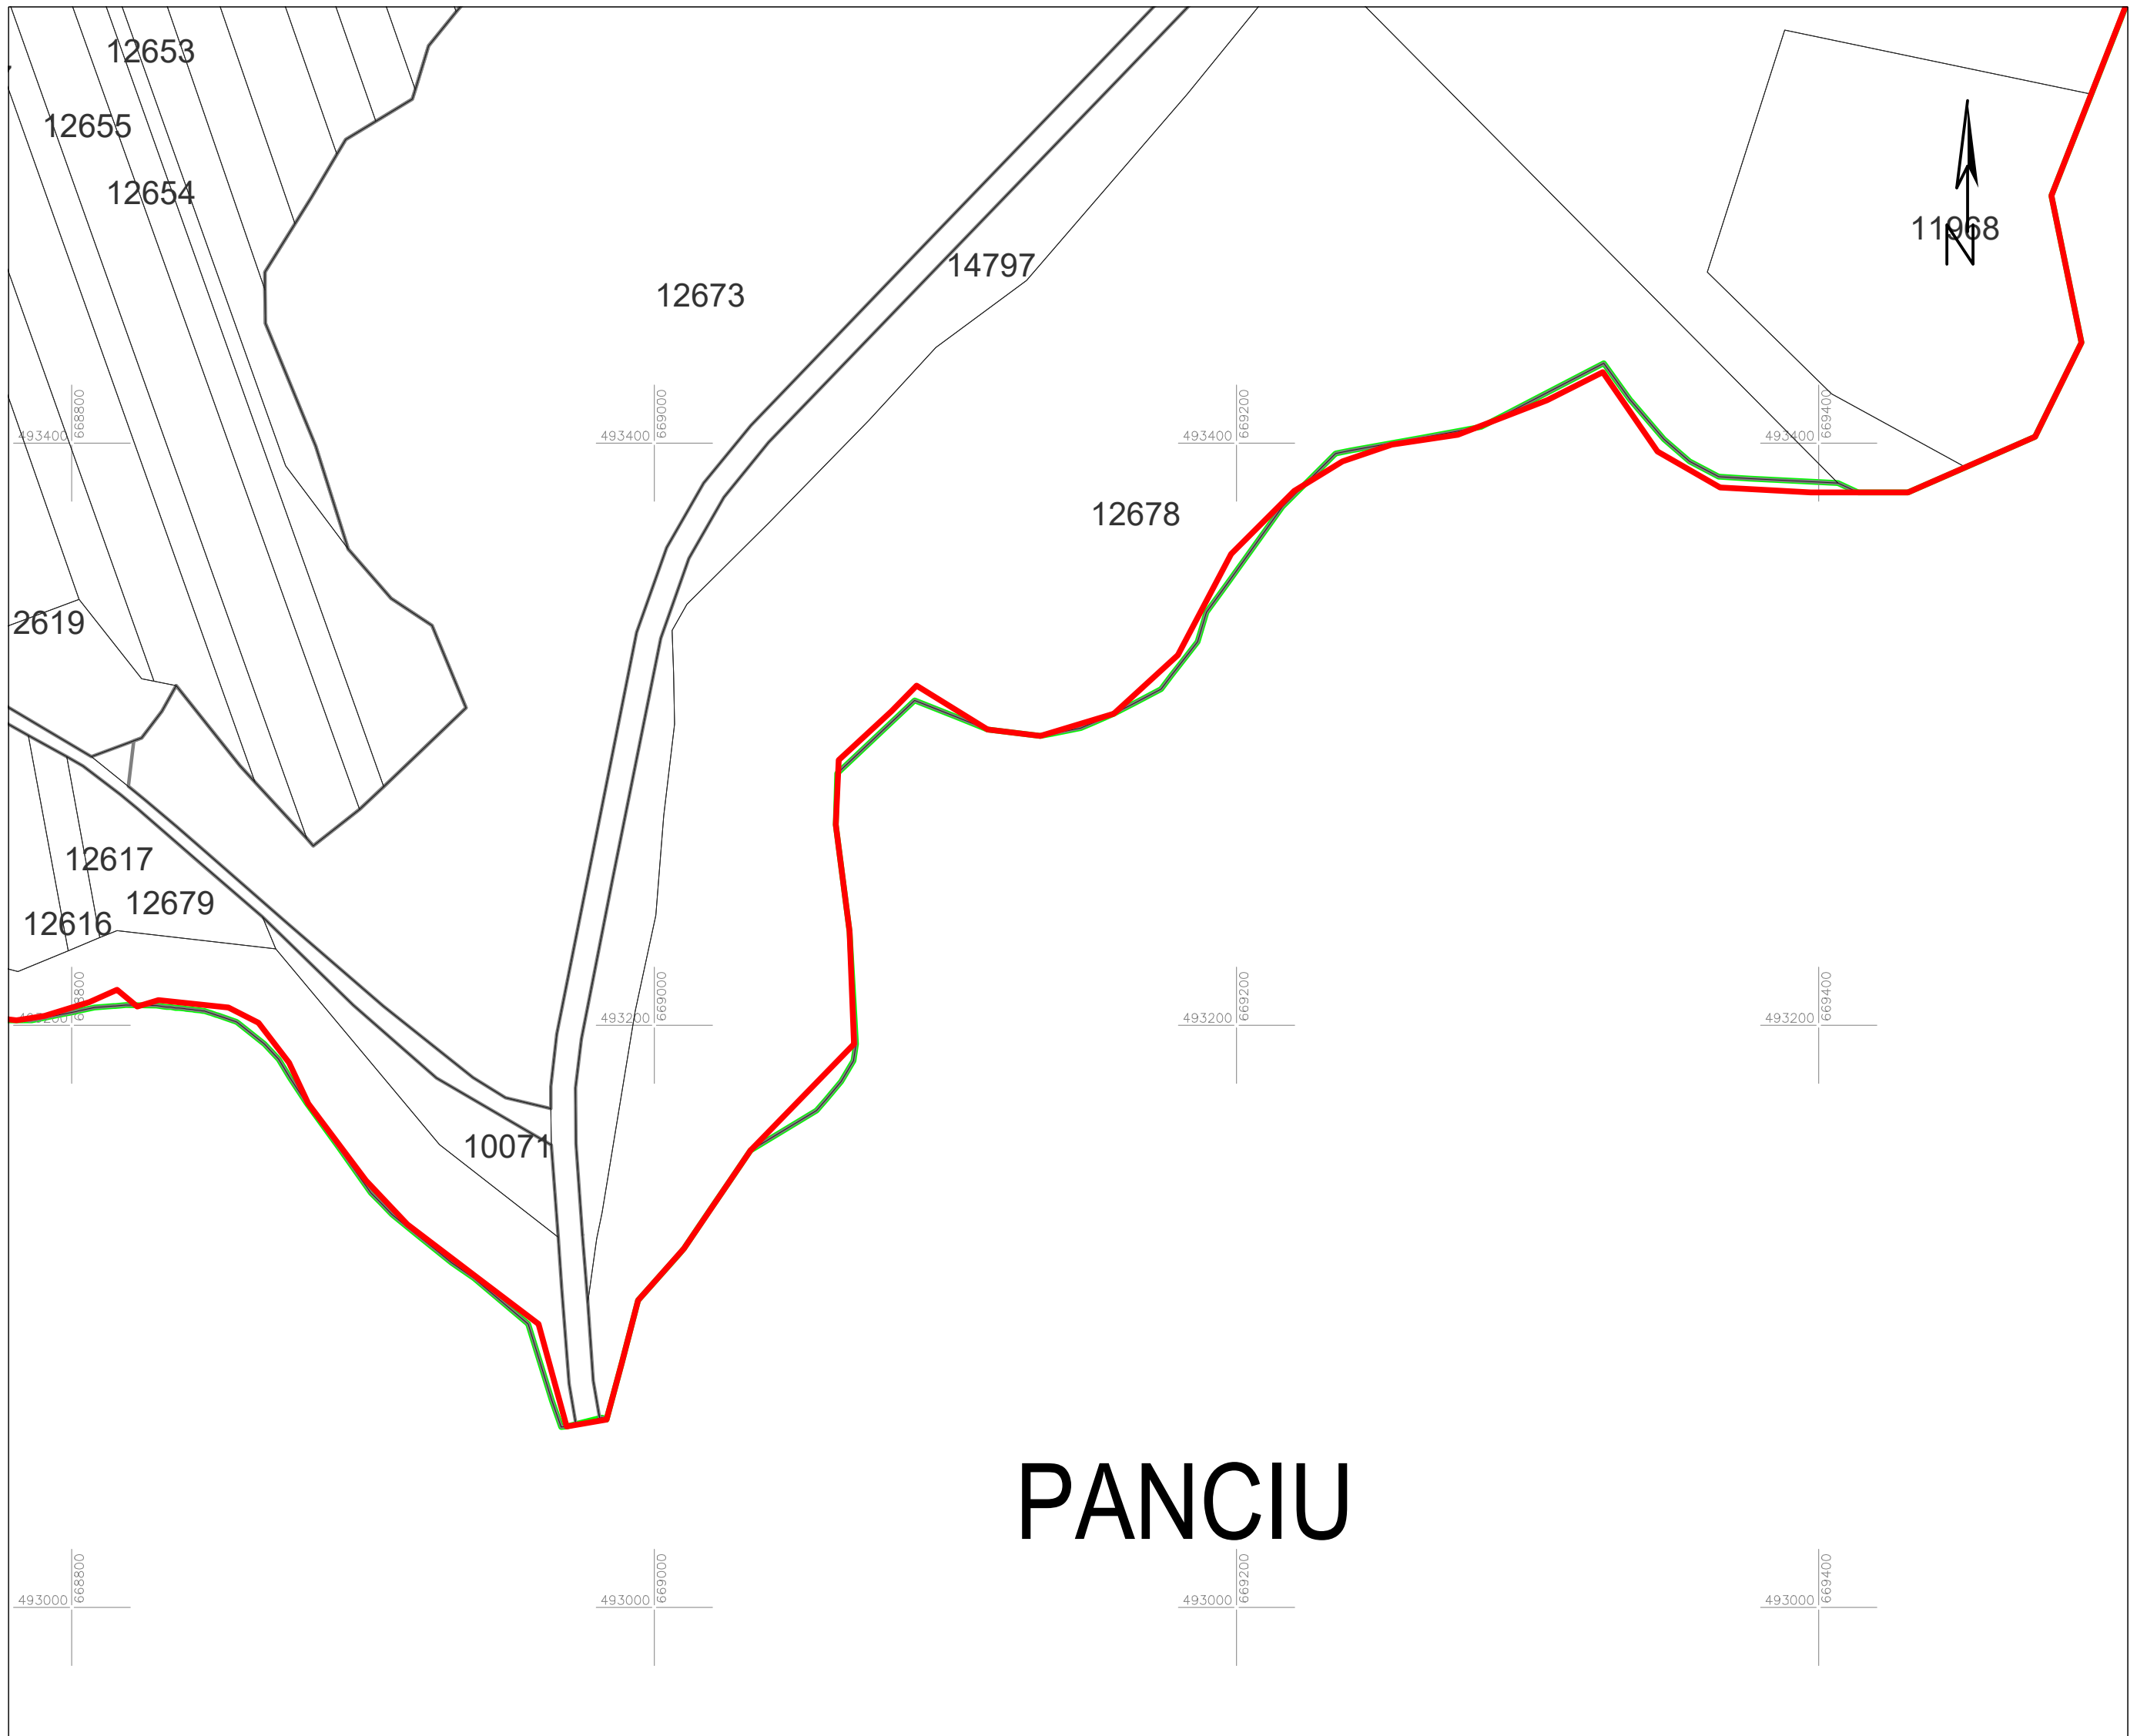

PLAN CADASTRAL

U.A.T. Movilita, judetul VRANCEA

Sector cadastral 69

Plansa 37_2
Spre publicare

Scara 1:2000

PANCIU

Schita cu dispunerea planselor

Schita cu dispunerea sectoarelor cadastrale

LEGENDA:

1	ID imobil
26	Numar_postal
Str. MOLDOVEI	Denumire artera
12	Numar sector cadastral
— (red)	Limita UAT
— (green)	Limita sector cadastral
— (blue)	Limita intravilan
— (black)	Limita imobil
— (grey)	Limita constr. cu caracter permanent