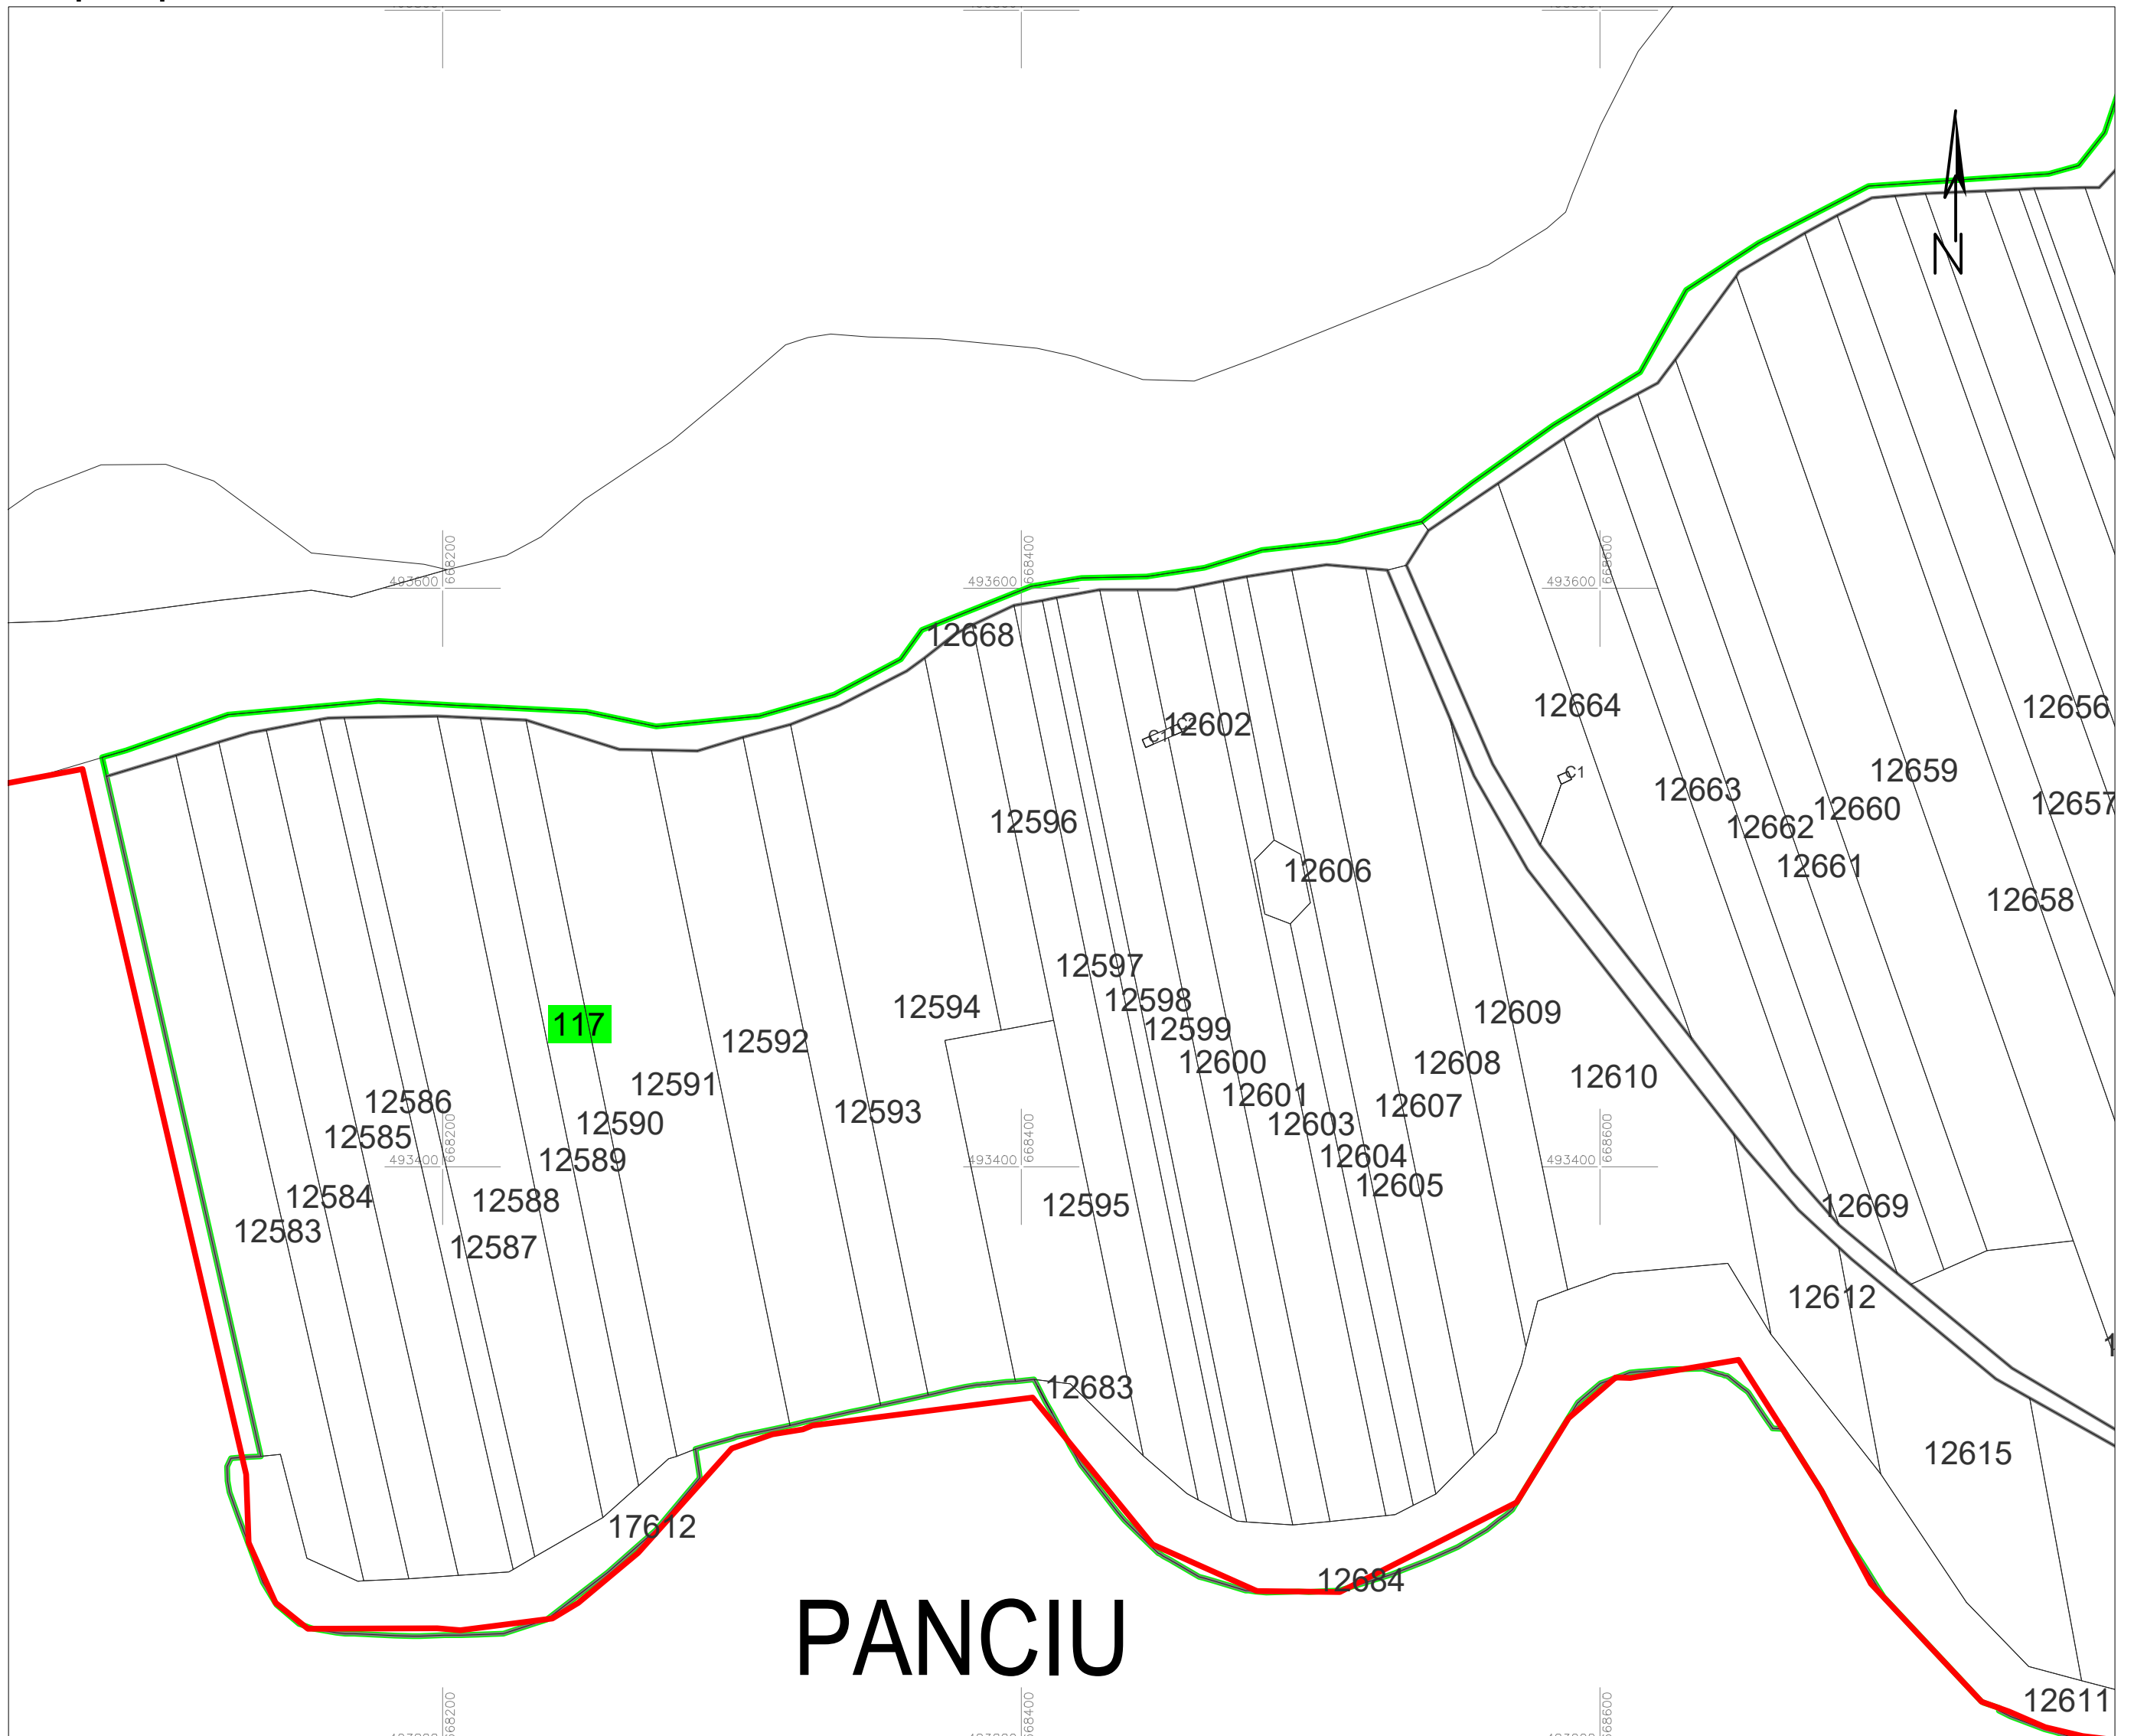

PLAN CADASTRAL

U.A.T. Movilita, judetul VRANCEA

Sector cadastral 69

Plansa 37_1
Spre publicare

Scara 1:2000

PANCIU

Schita cu dispunerea planselor

Schita cu dispunerea sectoarelor cadastrale

LEGENDA:

1	ID imobil
26	Numar_postal
Str. MOLDOVEI	Denumire artera
12	Numar sector cadastral
— (red)	Limita UAT
— (green)	Limita sector cadastral
— (blue)	Limita intravilan
— (black)	Limita imobil
— (grey)	Limita constr. cu caracter permanent