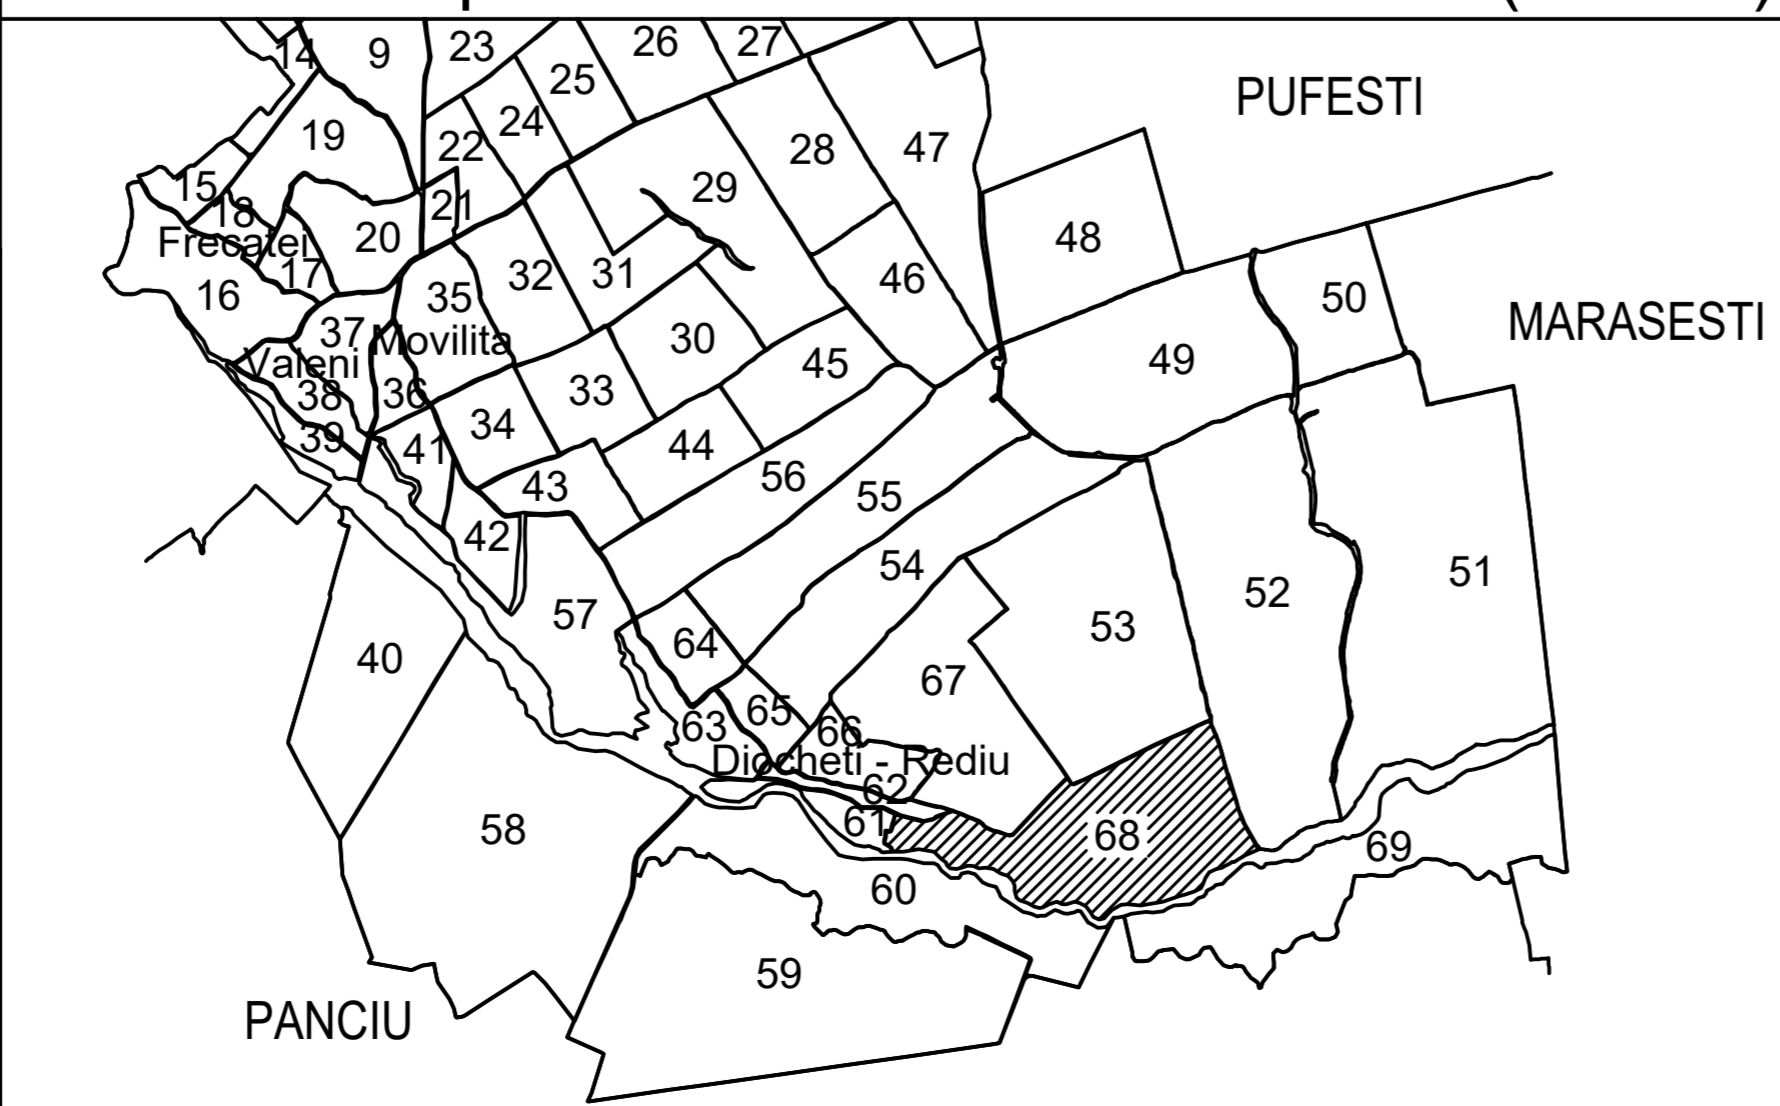

## U.A.T. Movilita, judetul Vrancea

### Sector cadastral 68

Plansa 36\_2  
Spre publicare

Scara 1:2000

Schita cu dispunerea sectoarelor cadastrale (Detaliu)

Schita cu dispunerea planselor

**LEGENDA:**

1	ID imobil
26	Numar postal
Str. MOLDOVEI	Denumire artera
	Hidrografie
12	Numar sector cadastral
	Limita UAT
	Limita sector cadastral
	Limita intravilan
	Limita imobil
	Limita constr. cu caracter permanent