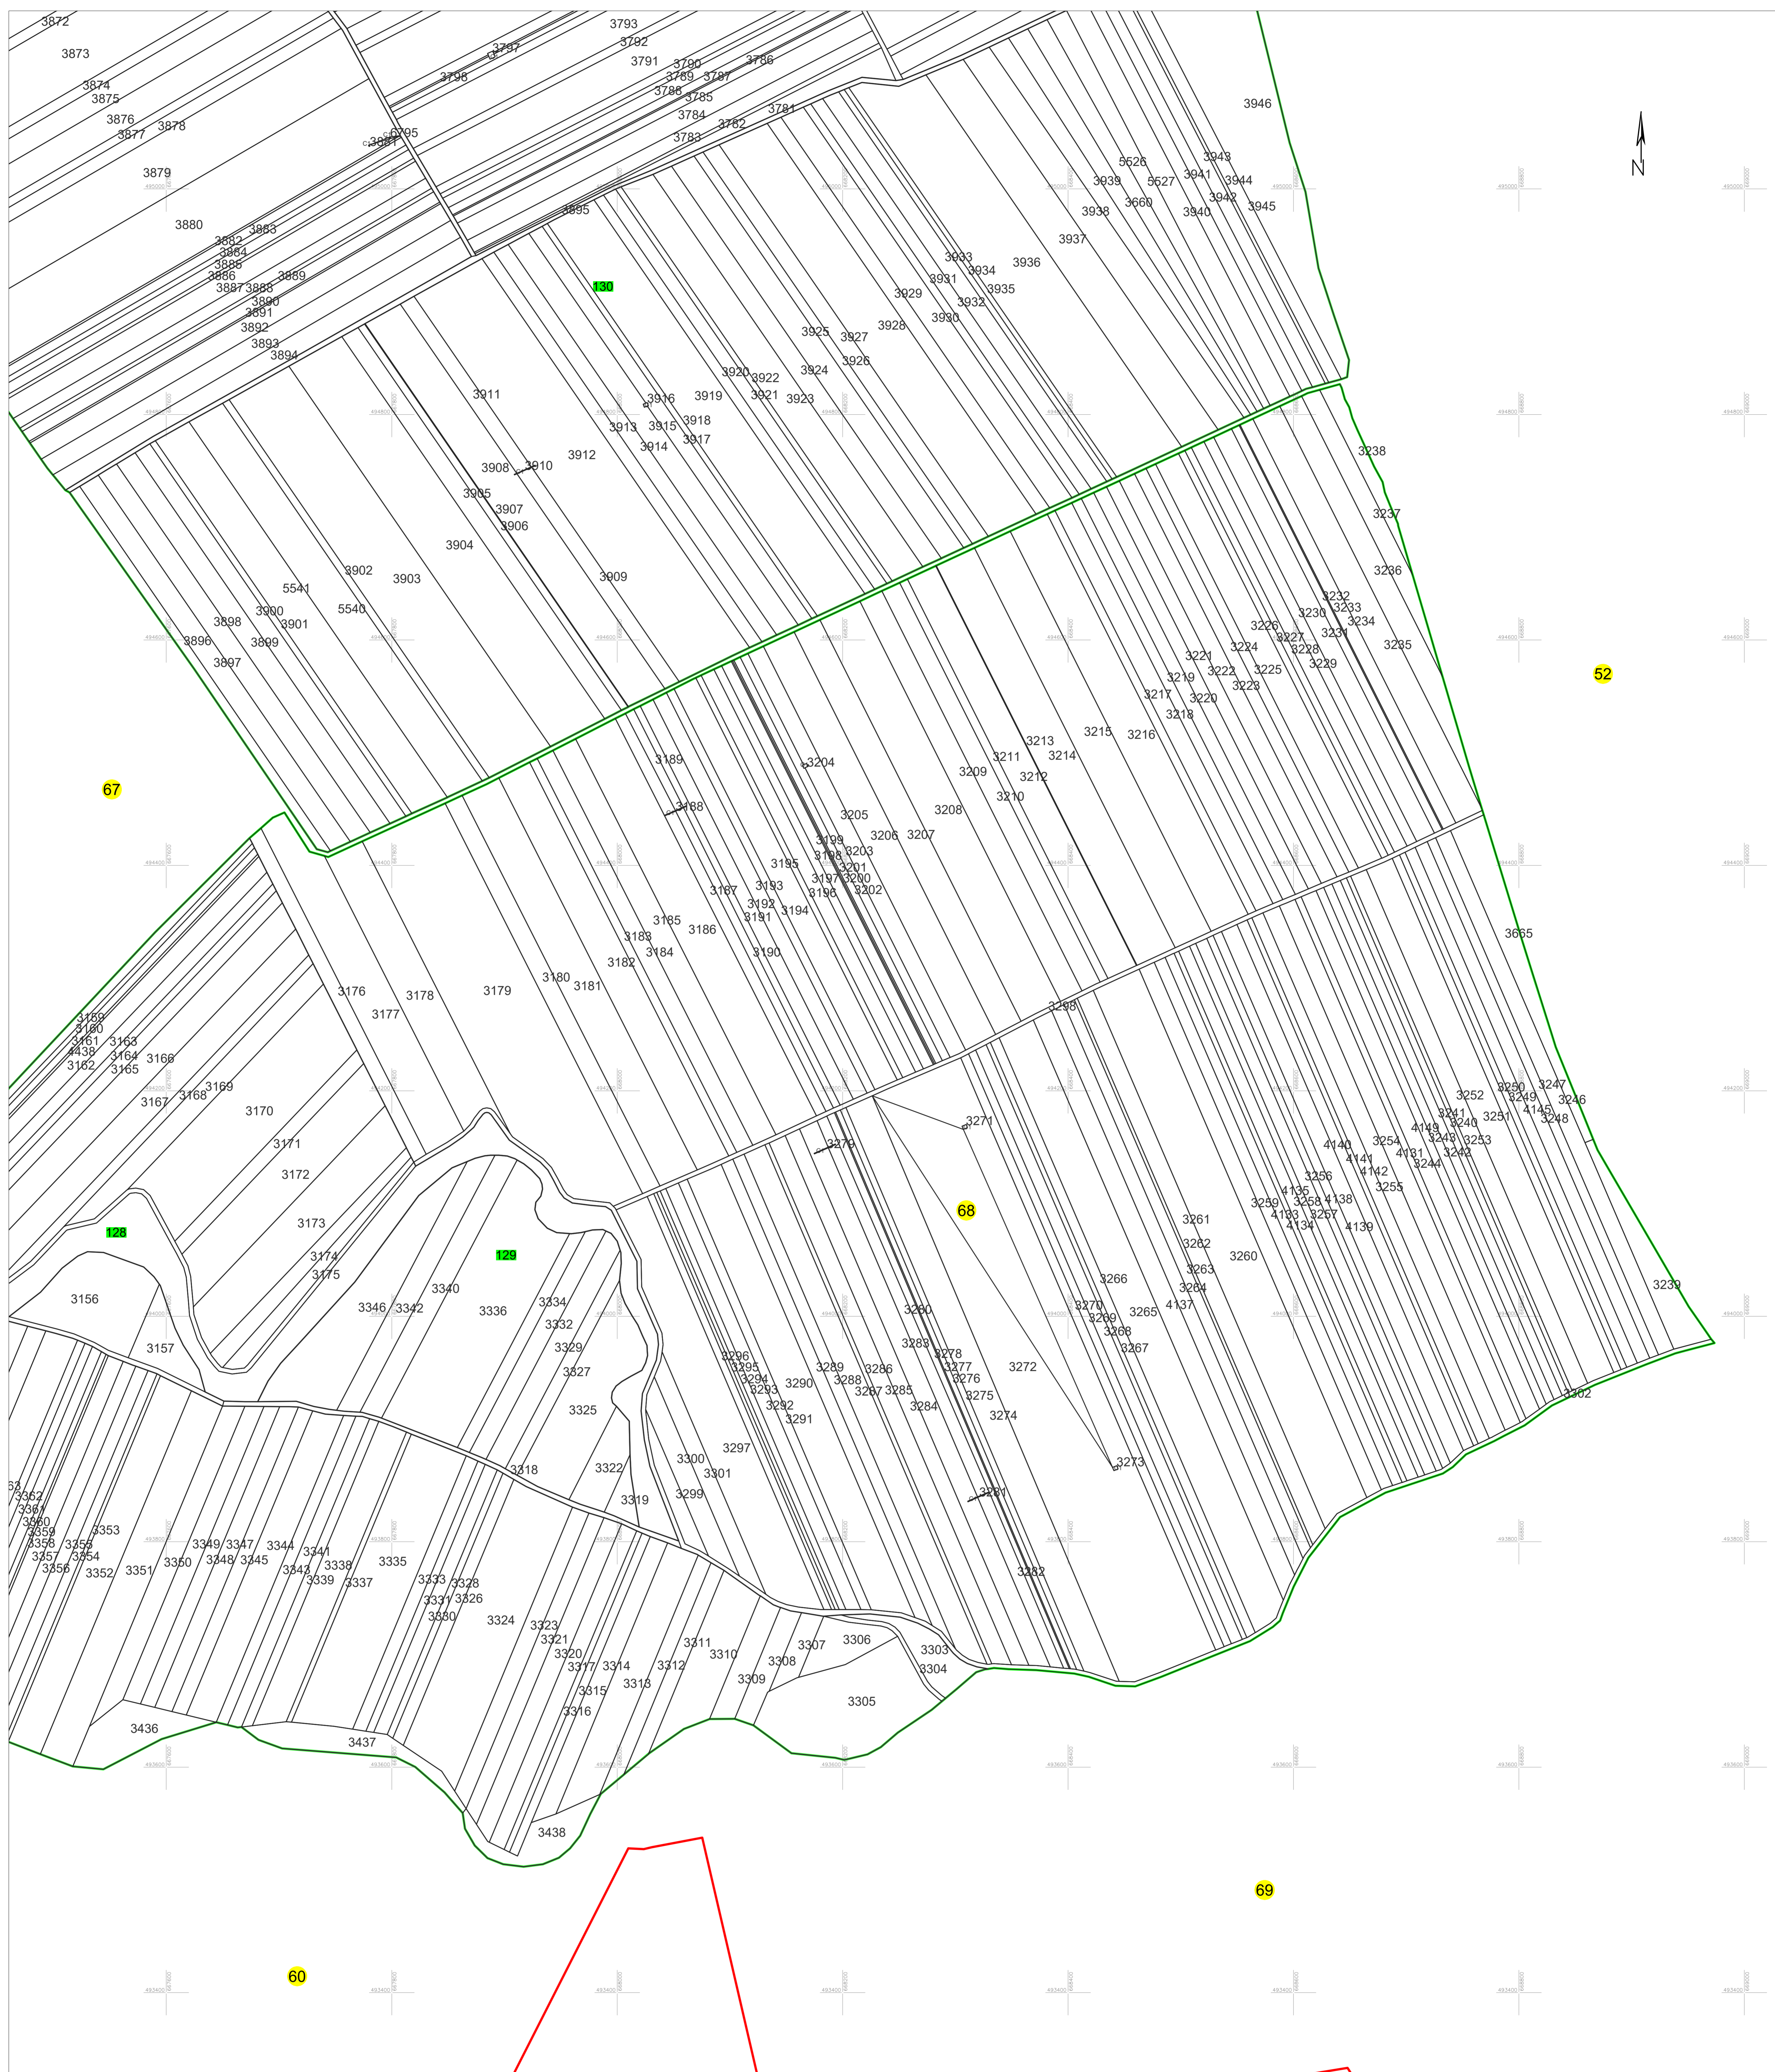

# PLAN CADASTRAL

## U.A.T. Movilita, judetul Vrancea

### Sector cadastral 68

Plansa 36\_2  
Spre publicare

Scara 1:2000

Schita cu dispunerea sectoarelor cadastrale (Detaliu)

Schita cu dispunerea planselor

**LEGENDA:**

1	ID imobil
26	Numar postal
Str. MOLDOVEI	Denumire artera
	Hidrografie
12	Numar sector cadastral
	Limita UAT
	Limita sector cadastral
	Limita intravilan
	Limita imobil
	Limita constr. cu caracter permanent