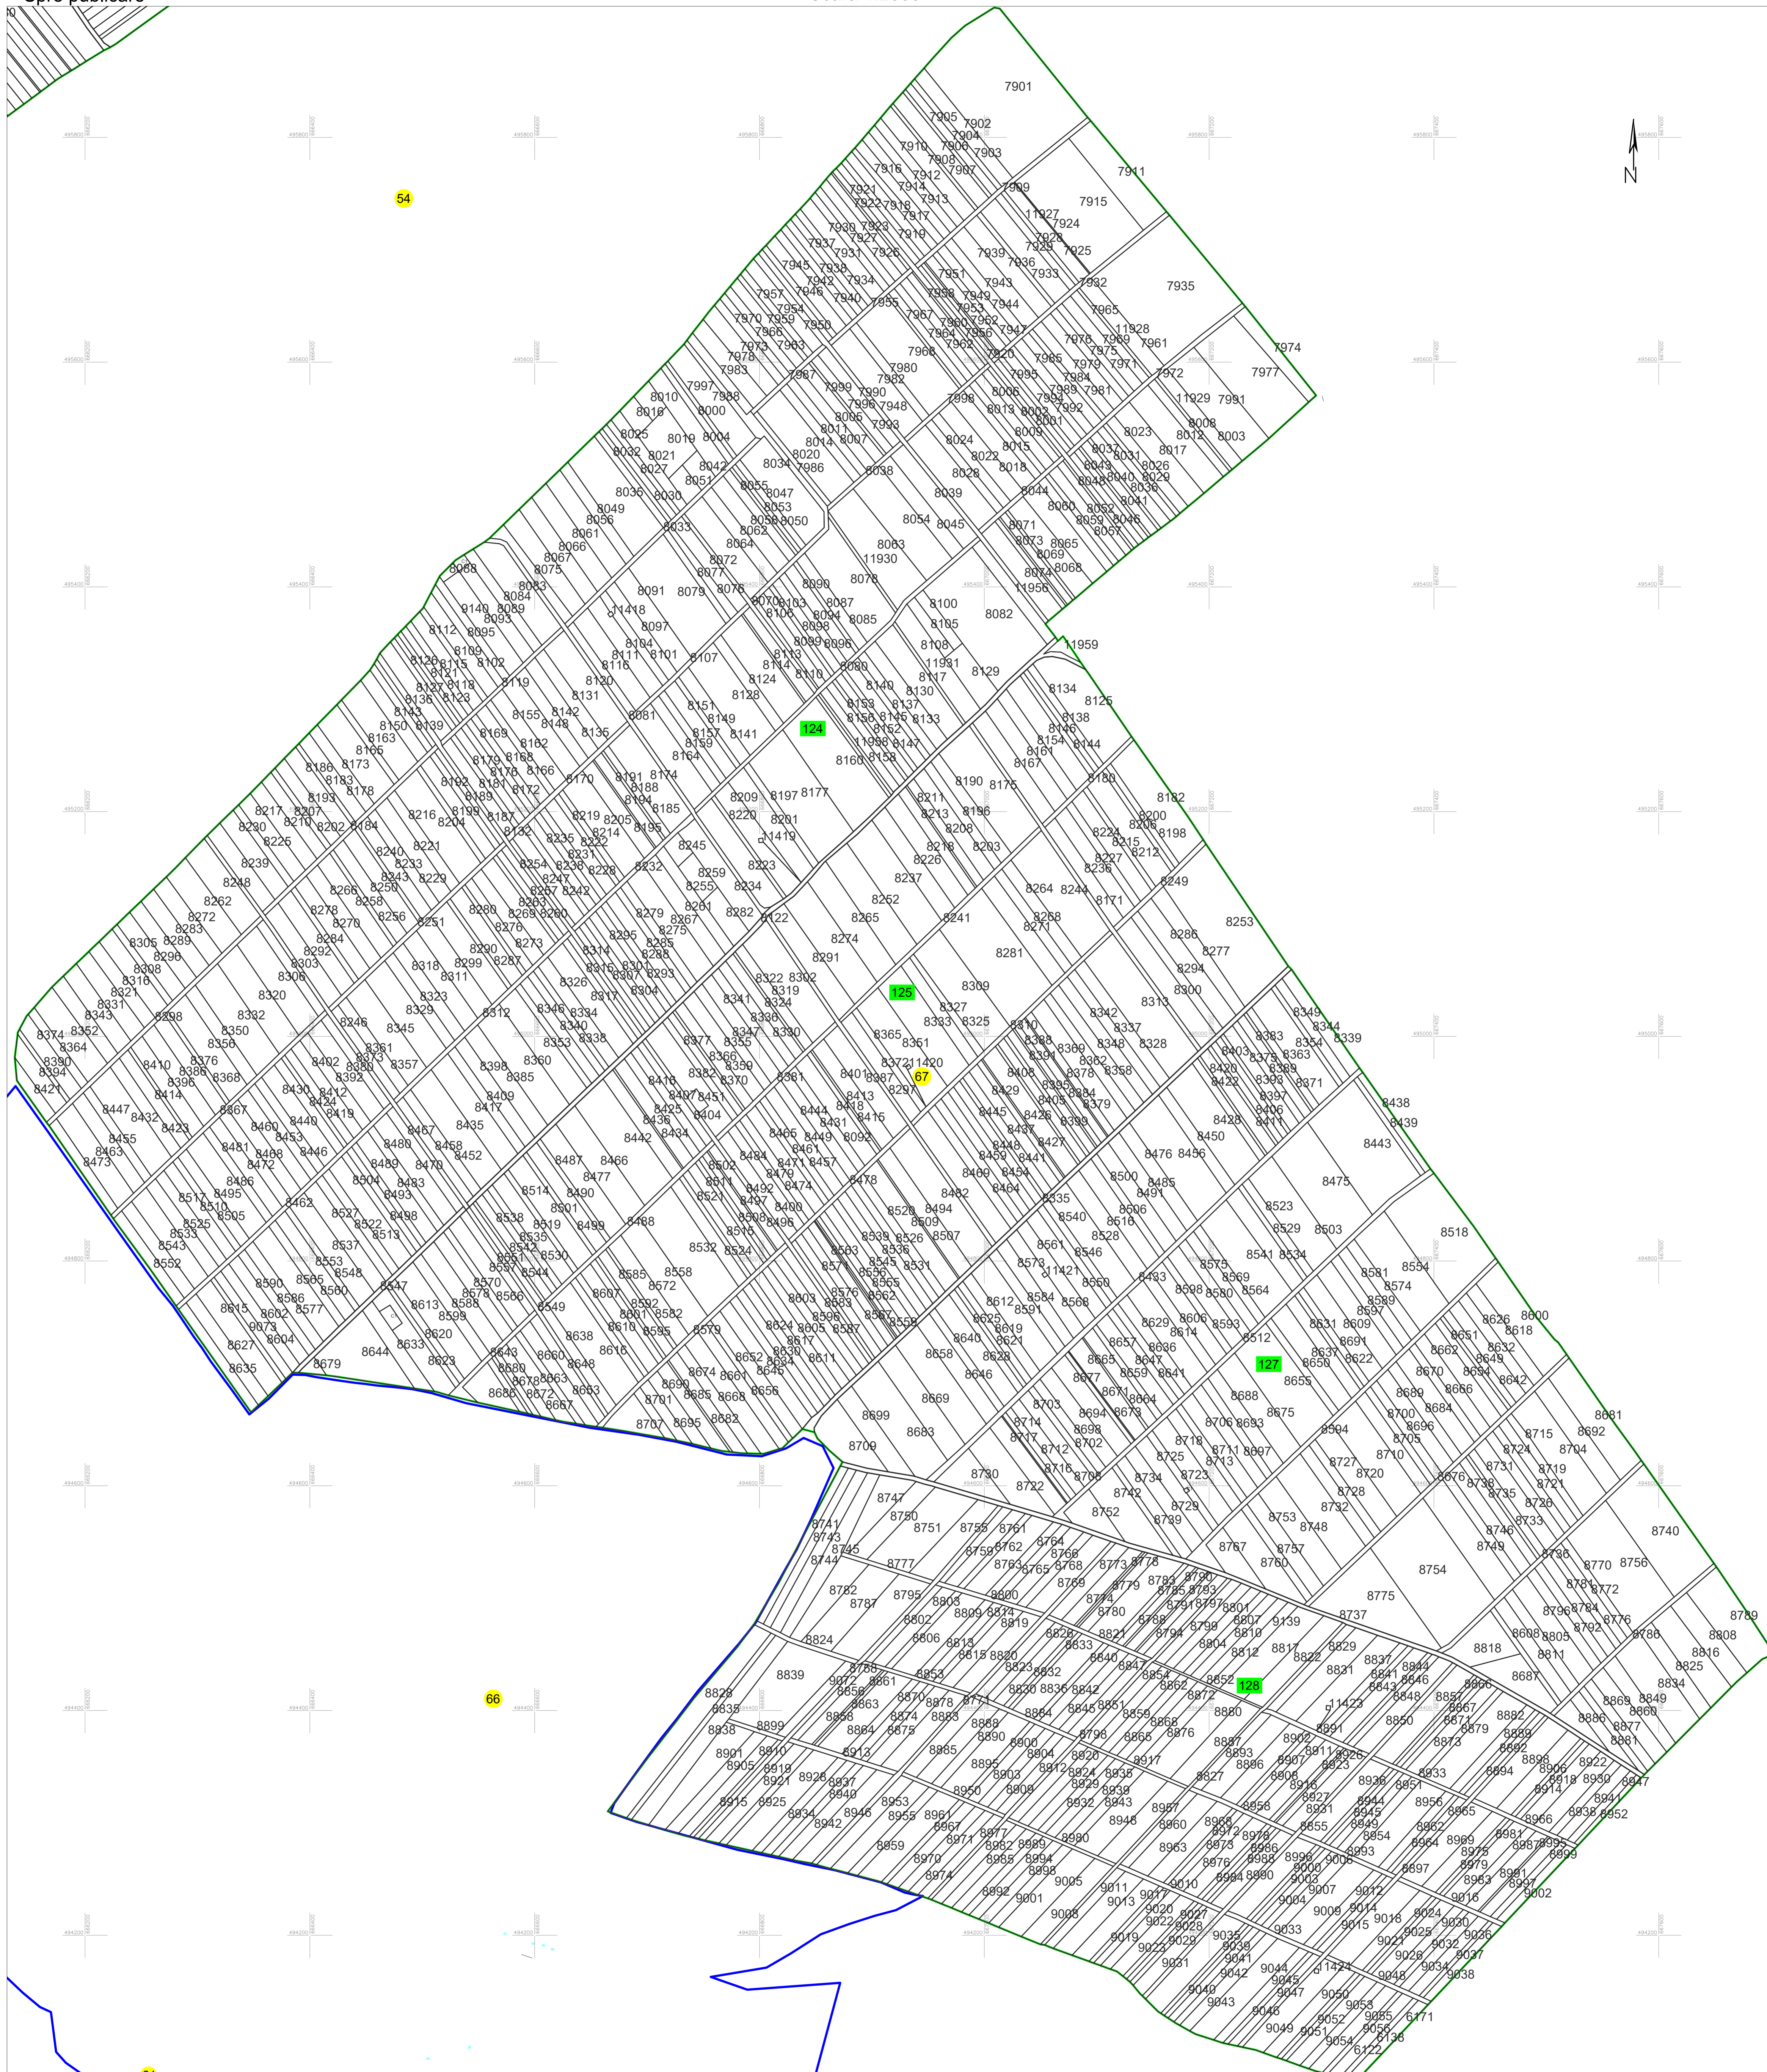

# PLAN CADASTRAL

## U.A.T. Movilita, judetul Vrancea

### Sector cadastral 67

Scara 1:2000

Plansa 35  
Spre publicare

Schita cu dispunerea sectoarelor cadastrale (Detaliu)

**LEGENDA:**

- 1 ID imobil
- 26 Numar postal
- Str. MOLDOVEI Denumire artera
- Hidrografie
- Numar sector cadastral
- Limita UAT
- Limita sector cadastral
- Limita intravilan
- Limita imobil
- Limita constr. cu caracter permanent