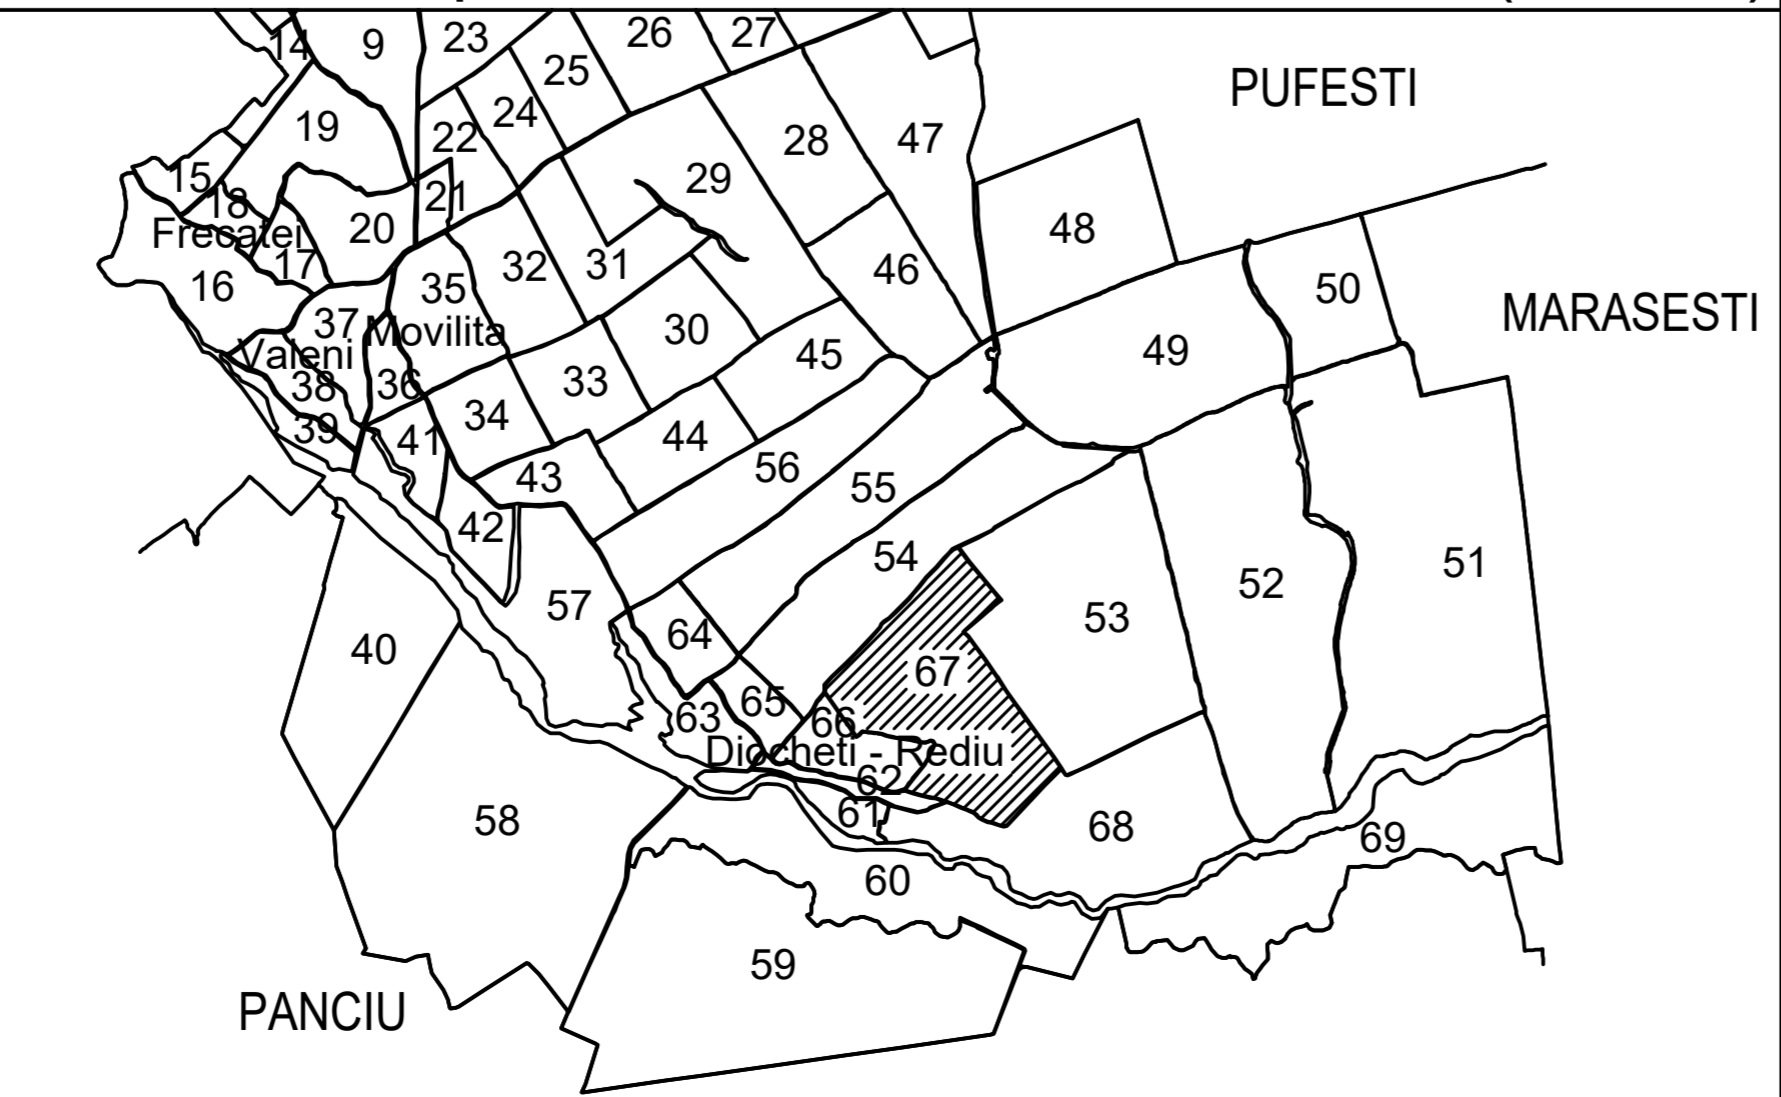

# PLAN CADASTRAL

## U.A.T. Movilita, judetul Vrancea

### Sector cadastral 67

Scara 1:2000

Plansa 35  
Spre publicare

Schita cu dispunerea sectoarelor cadastrale (Detaliu)

**LEGENDA:**

- 1 ID imobil
- 26 Numar postal
- Str. MOLDOVEI Denumire artera
- Hidrografie
- Numar sector cadastral
- Limita UAT
- Limita sector cadastral
- Limita intravilan
- Limita imobil
- Limita constr. cu caracter permanent