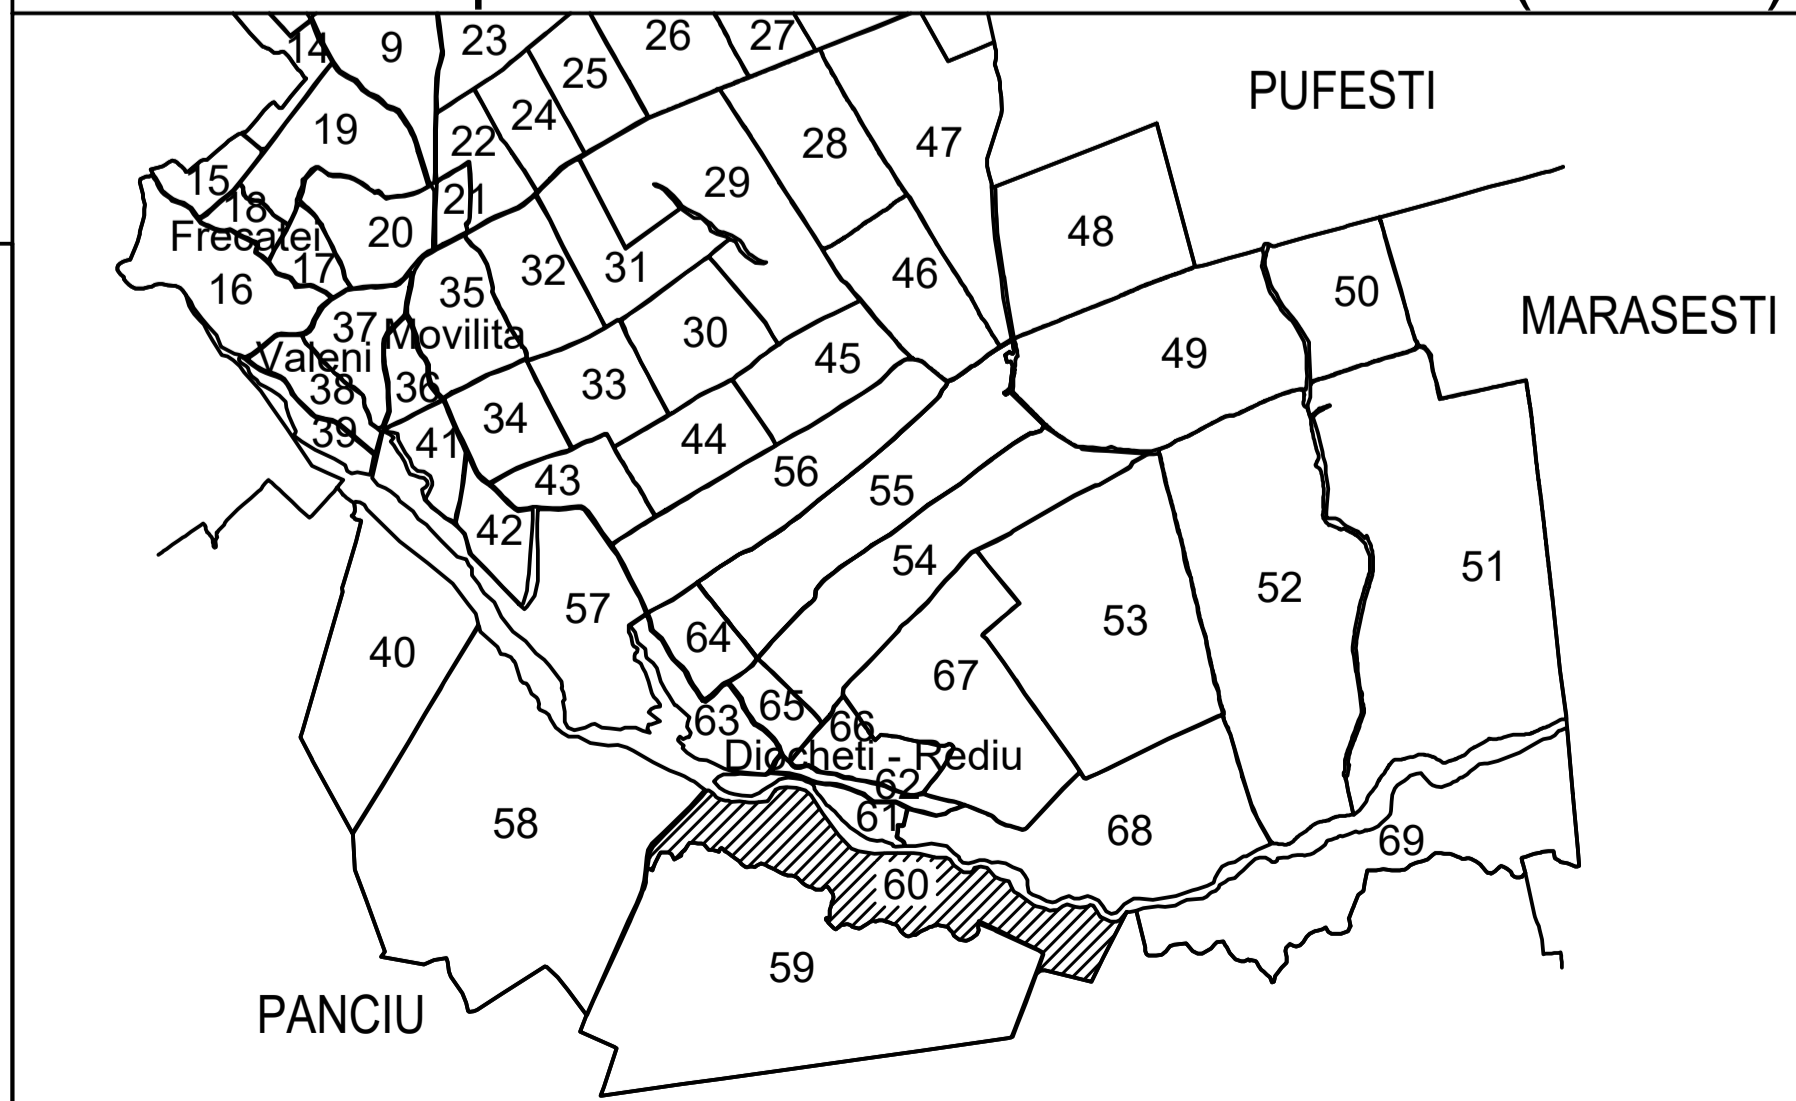

PLAN CADASTRAL

U.A.T. Movilita, judetul VRANCEA

Sector cadastral 60

Plansa 34_5
Spre publicare

Scara 1:2000

Schita cu dispunerea sectoarelor cadastrale (Detaliu)

Schita cu dispunerea planselor

LEGENDA:

- 1 ID imobil
- 26 Numar postal
- Str. MOLDOVEI Denumire artera
- Raul Zabrauti Hidrografie
- 12 Numar sector cadastral
- (red line) Limita UAT
- (green line) Limita sector cadastral
- (blue line) Limita intravilan
- (black line) Limita imobil
- (grey line) Limita constr. cu caracter permanent