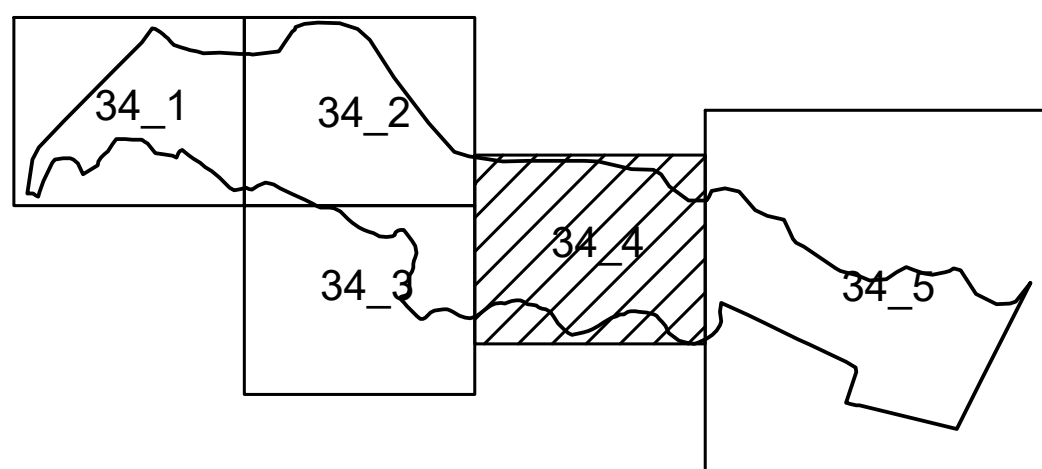

PLAN CADASTRAL

U.A.T. Movilita, judetul VRANCEA

Sector cadastral 60

Plansa 34_4
Spre publicare

Scara 1:2000

Schita cu dispunerea planselor

Schita cu dispunerea sectoarelor cadastrale

LEGENDA:

1	ID imobil
26	Numar postal
Str. MOLDOVEI	Denumire artera
12	Numar sector cadastral
— (red)	Limita UAT
— (green)	Limita sector cadastral
— (blue)	Limita intravilan
— (black)	Limita imobil
— (grey)	Limita constr. cu caracter permanent