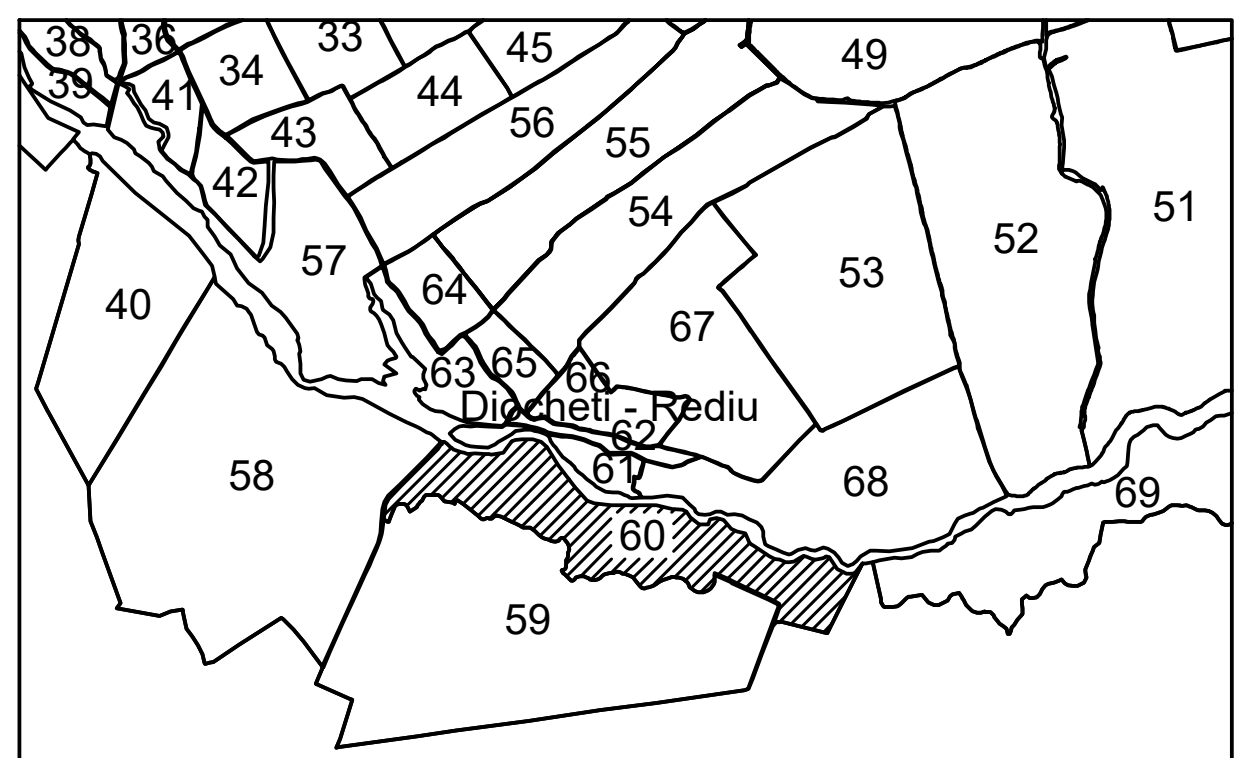

## U.A.T. Movilita, judetul VRANCEA

### Sector cadastral 60

Plansa 34\_3  
Spre publicare

Scara 1:2000

Schita cu dispunerea planșelor

Schita cu dispunerea sectoarelor cadastrale

**LEGENDA:**

1	ID imobil
26	Numar postal
Str. MOLDOVEI	Denumire artera
12	Numar sector cadastral
<span style="color: red;">—</span>	Limita UAT
<span style="color: green;">—</span>	Limita sector cadastral
<span style="color: blue;">—</span>	Limita intravilan
—	Limita imobil
—	Limita constr. cu caracter permanent